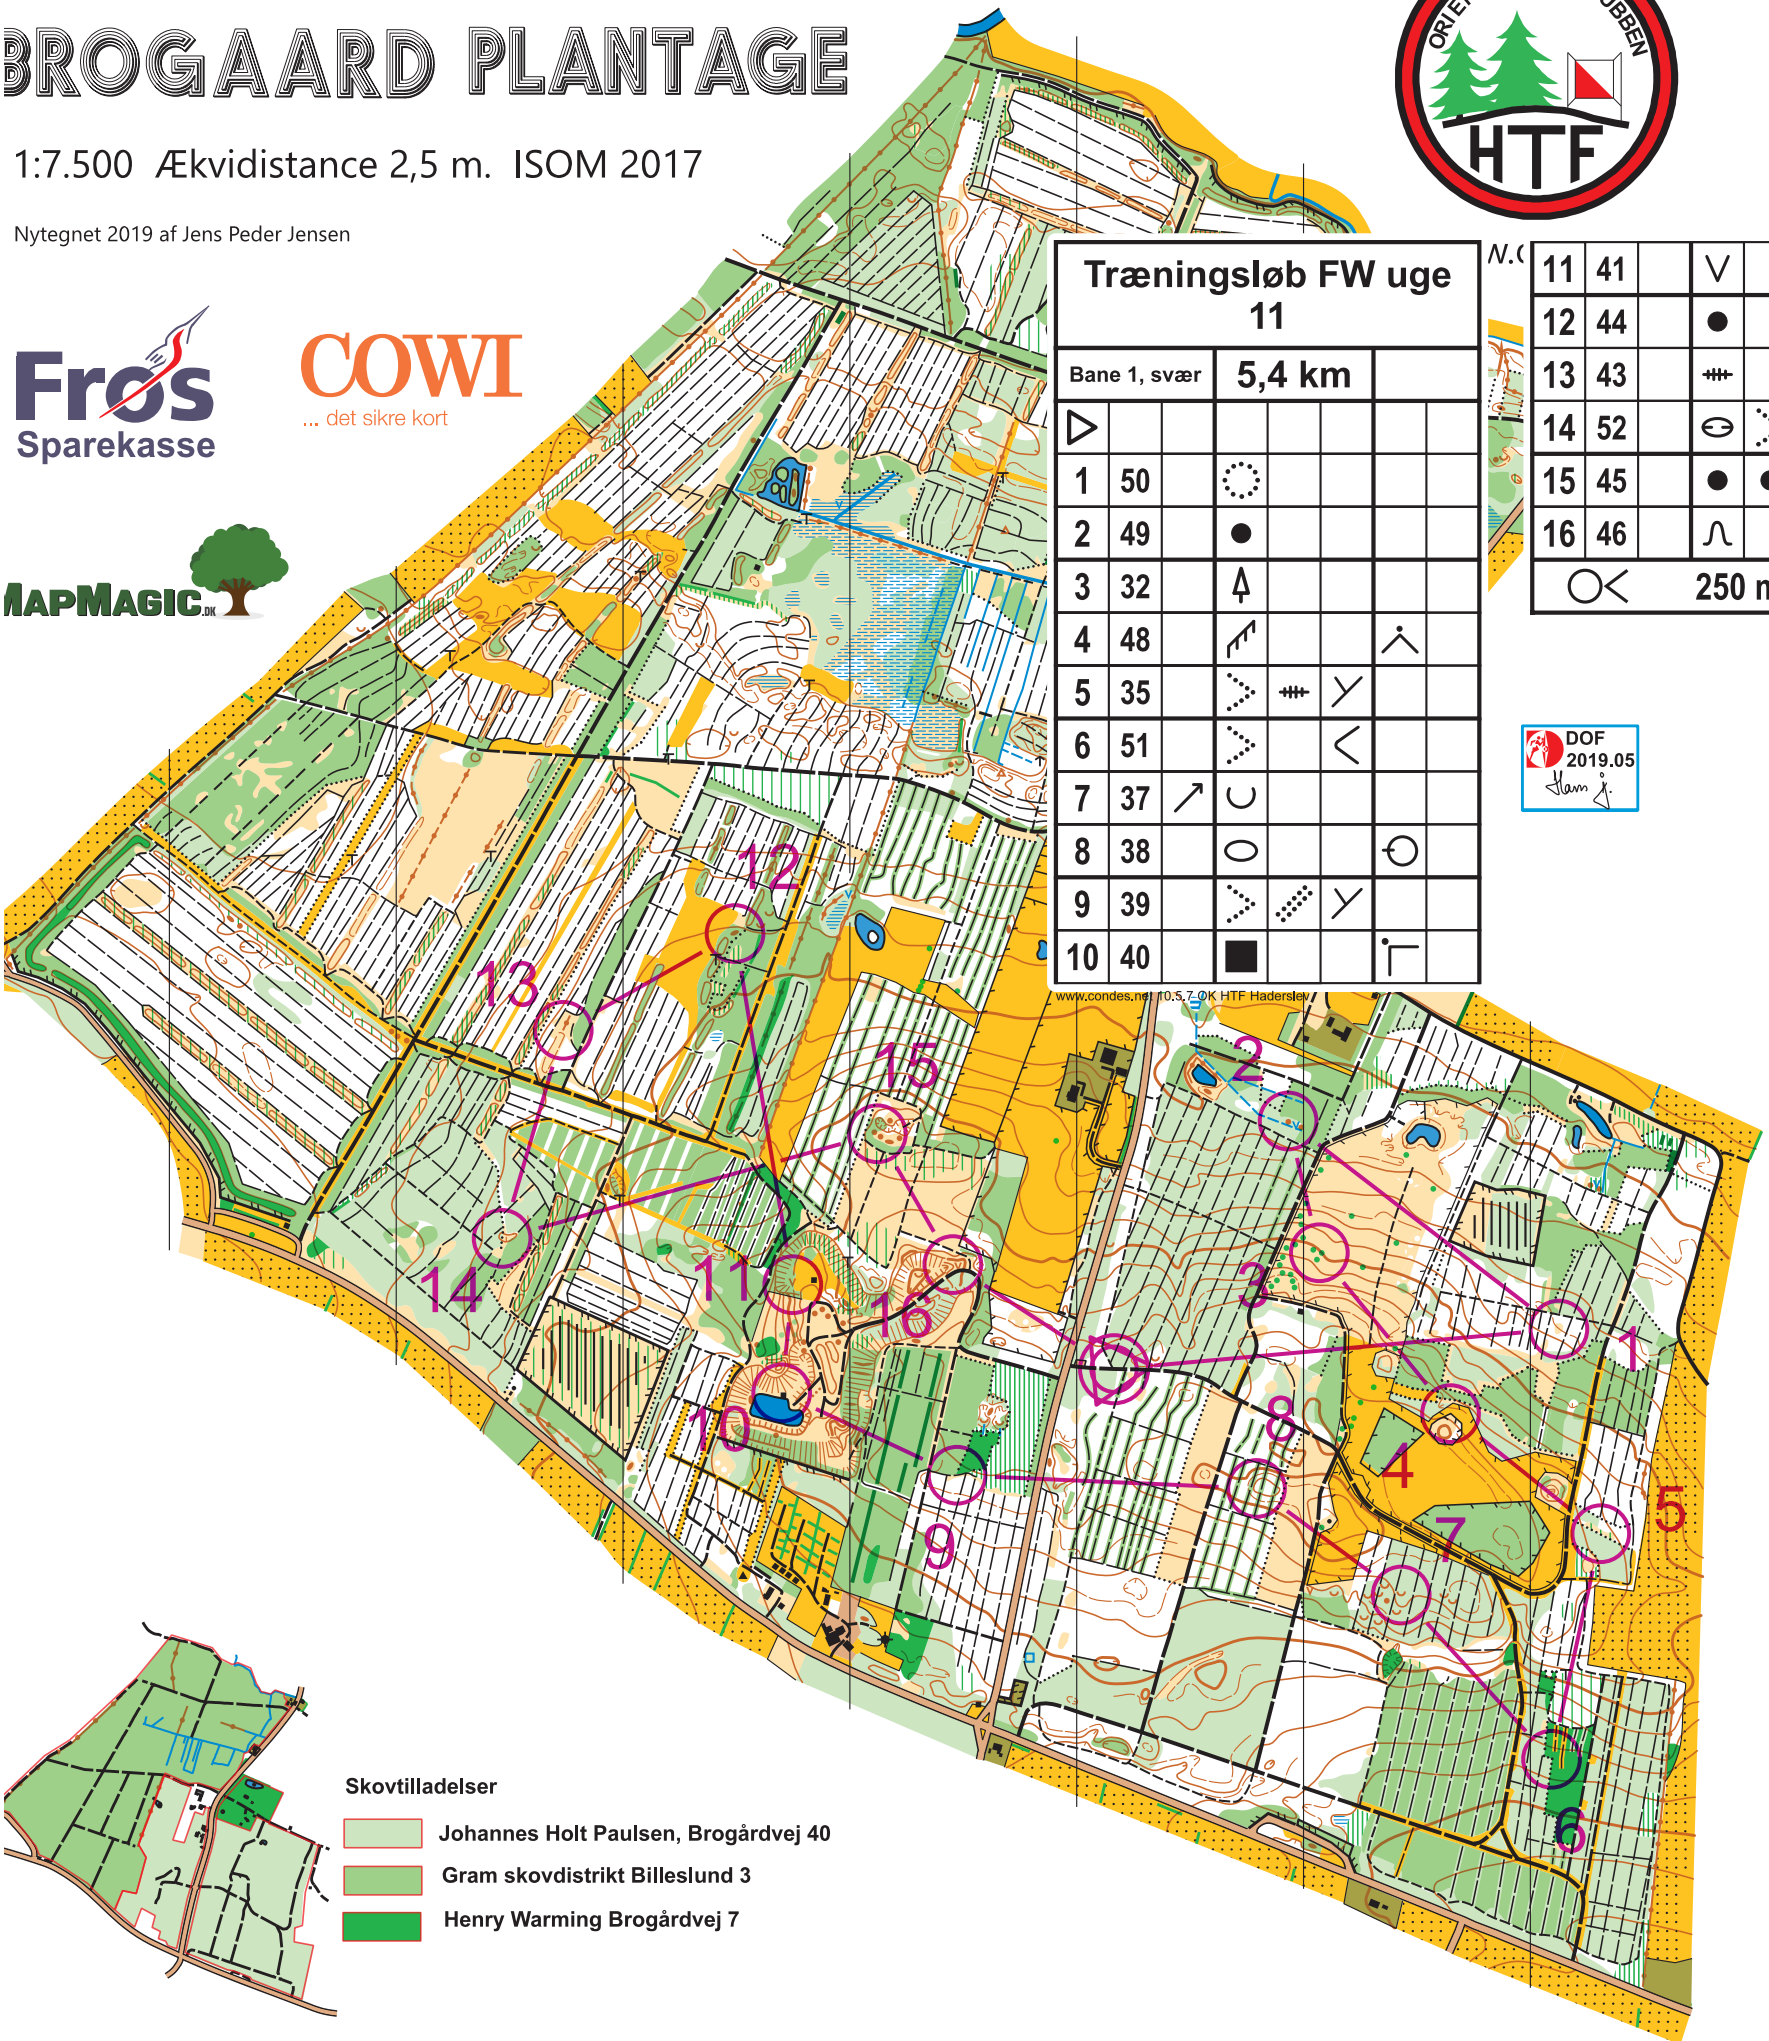

BROGAARD PLANTAGE

1:7.500 Ækvidistance 2,5 m. ISOM 2017

Nytegnet 2019 af Jens Peder Jensen

www.okhtf.dk

Træningsløb FW uge	
11	
Alle poster	0,0 km
▶	◻ ◻ ◻ ◻ ◻ ◻ ◻ ◻ ◻ ◻
○◀	▶○

- Skovtilladelser
- Johannes Holt Paulsen, Brogårdvej 40
 - Gram skovdistrikt Billeslund 3
 - Henry Warming Brogårdvej 7

BROGAARD PLANTAGE

1:7.500 Ækvidistance 2,5 m. ISOM 2017

Nytegnet 2019 af Jens Peder Jensen

Træningsløb FW uge 11		
Bane 1, svær 5,4 km		
▶		
1	50	⊙
2	49	●
3	32	↑
4	48	↗
5	35	↘ # Y
6	51	↘ <
7	37	↗ U
8	38	○ ⊙
9	39	↘ ↗ Y
10	40	■ ⊔

N.C.					
11	41	∨			
12	44	●			
13	43	#		↓	
14	52	⊙	↗		
15	45	●	●		⊔
16	46	∩			

○ < 250 m > ⊙

- Skovtilladelser**
- Johannes Holt Paulsen, Brogårdvej 40
 - Gram skovdistrikt Billeslund 3
 - Henry Warming Brogårdvej 7

BROGAARD PLANTAGE

1:7.500 Ækvidistance 2,5 m. ISOM 2017

Nytegnet 2019 af Jens Peder Jensen

Træningsløb FW uge 11		N.C.	
Bane 2, svær		3,7 km	
1	39	>	Y
2	40	■	┌
3	52	⊖	>
4	45	●	■
5	46	∩	
6	38	○	⊖
7	37	↗	∪
8	48	↖	∧
9	50	⊙	
10	32	⬆	