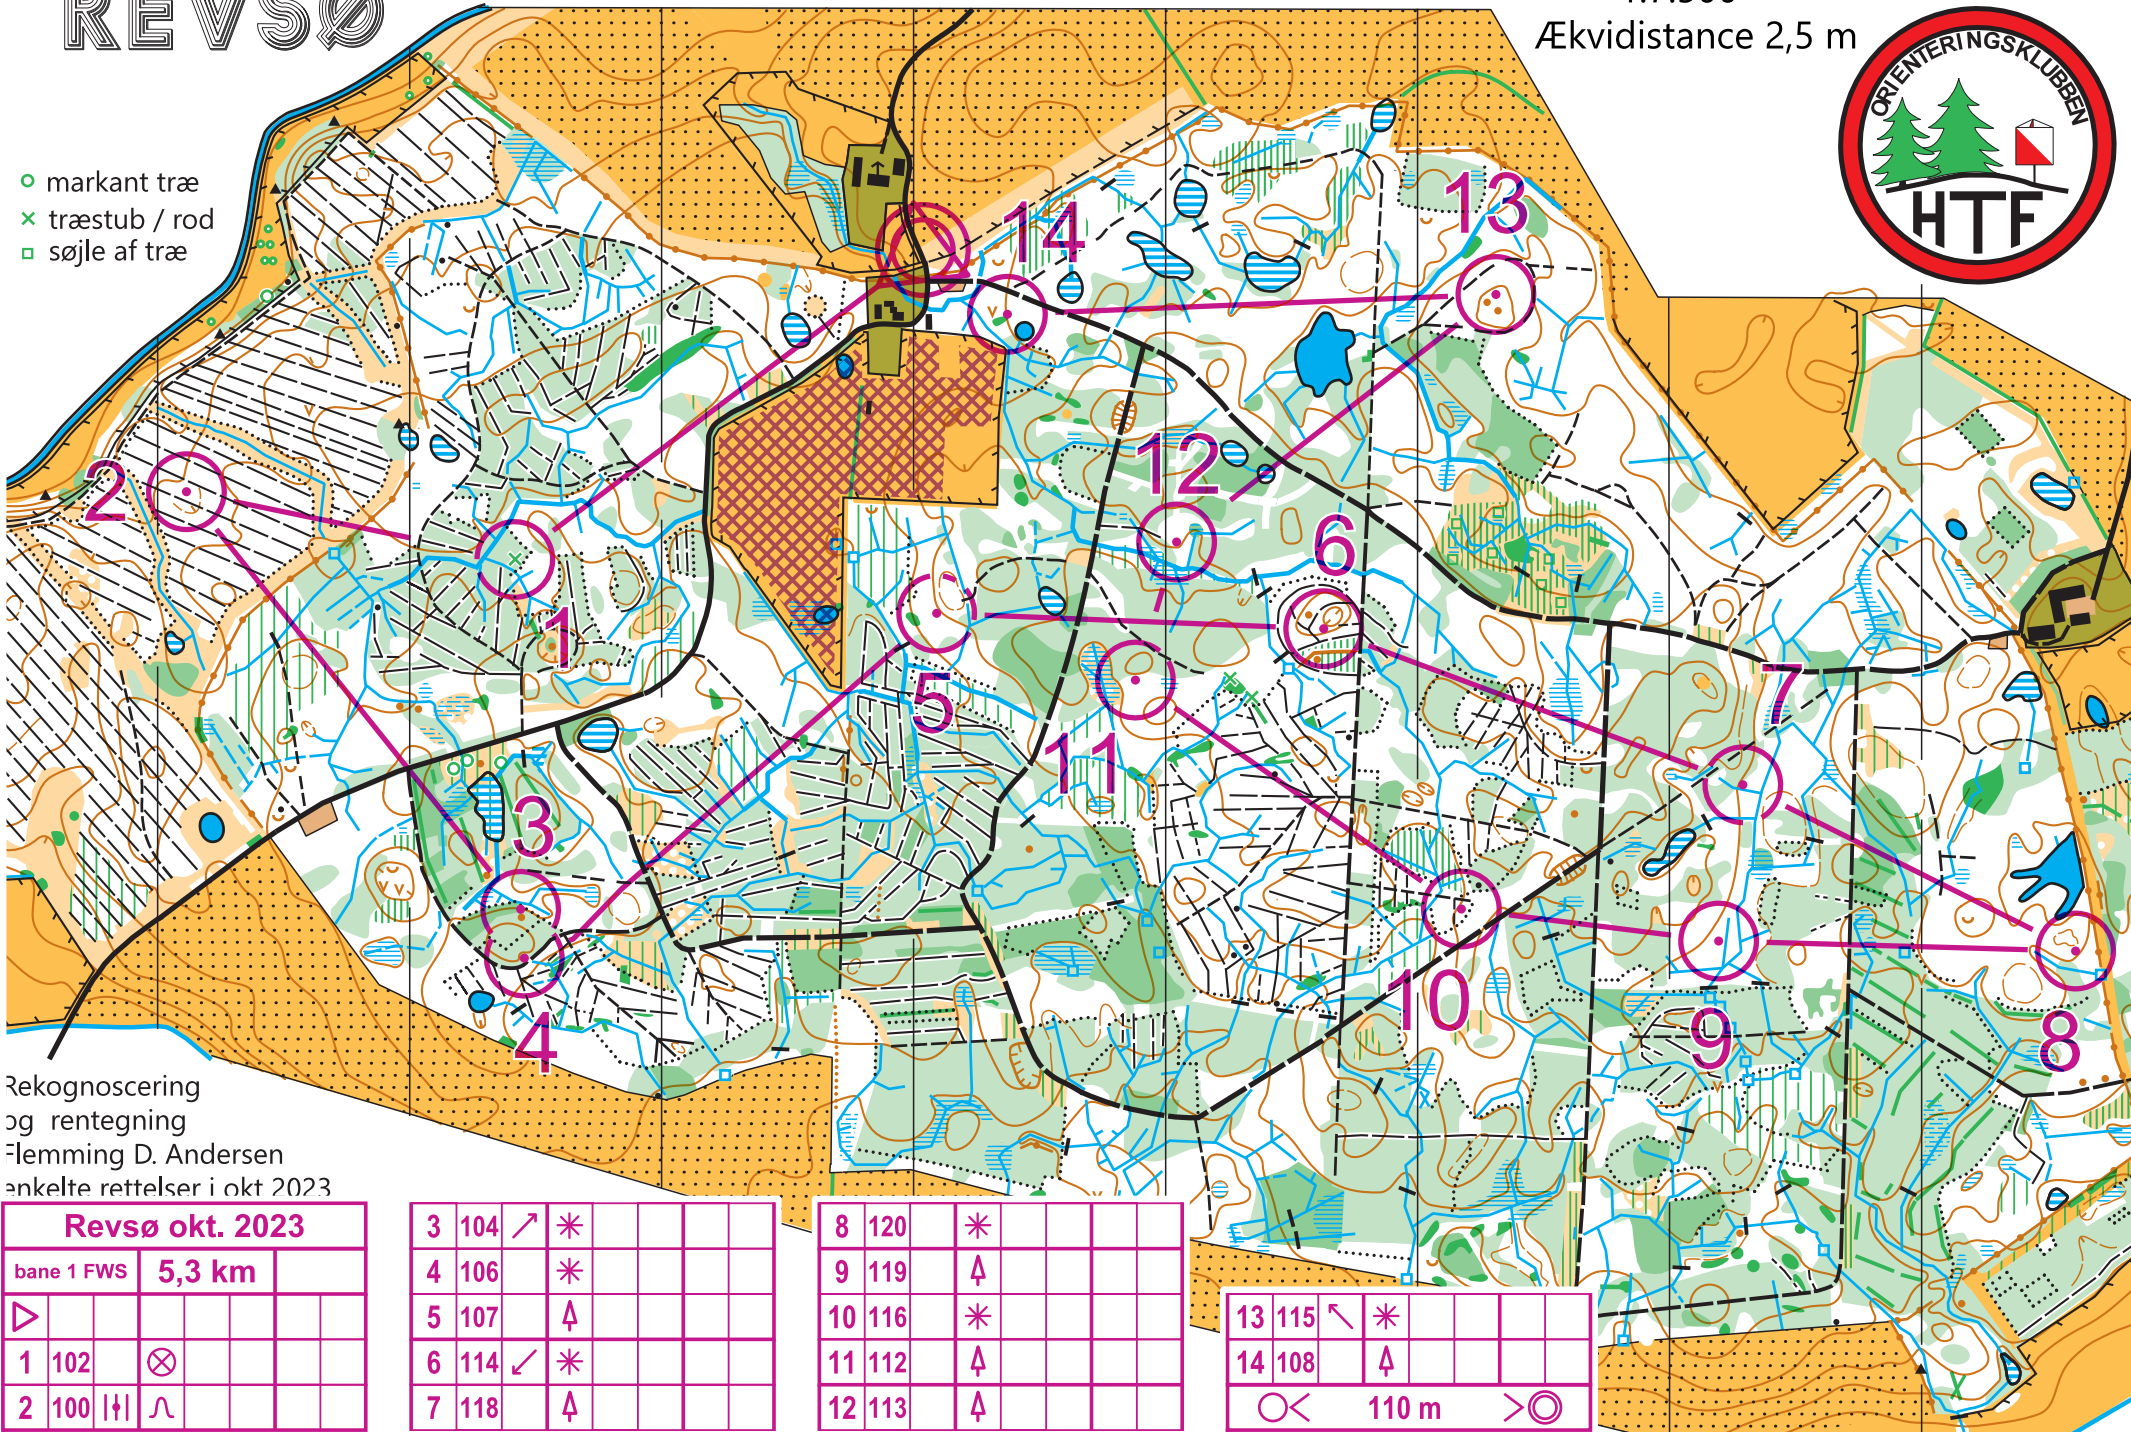

REVSØ

Orienteringskort udgivet af Orienteringsklubben HTF

1:7.500
Ækvadistance 2,5 m

- markant træ
- × træstub / rod
- søjle af træ

Rekognoscering
og rentegning
Flemming D. Andersen
 enkelte rettelser i okt 2023

Revsø okt. 2023				
bane 1 FWS	5,3 km			
▷				
1 102		⊗		
2 100		∧		

3 104	↗	*			
4 106		*			
5 107	↑				
6 114	↙	*			
7 118	↑				

8 120	*				
9 119	↑				
10 116	*				
11 112	↑				
12 113	↑				

13 115	↖	*			
14 108	↑				
○	<	110 m	>	○	