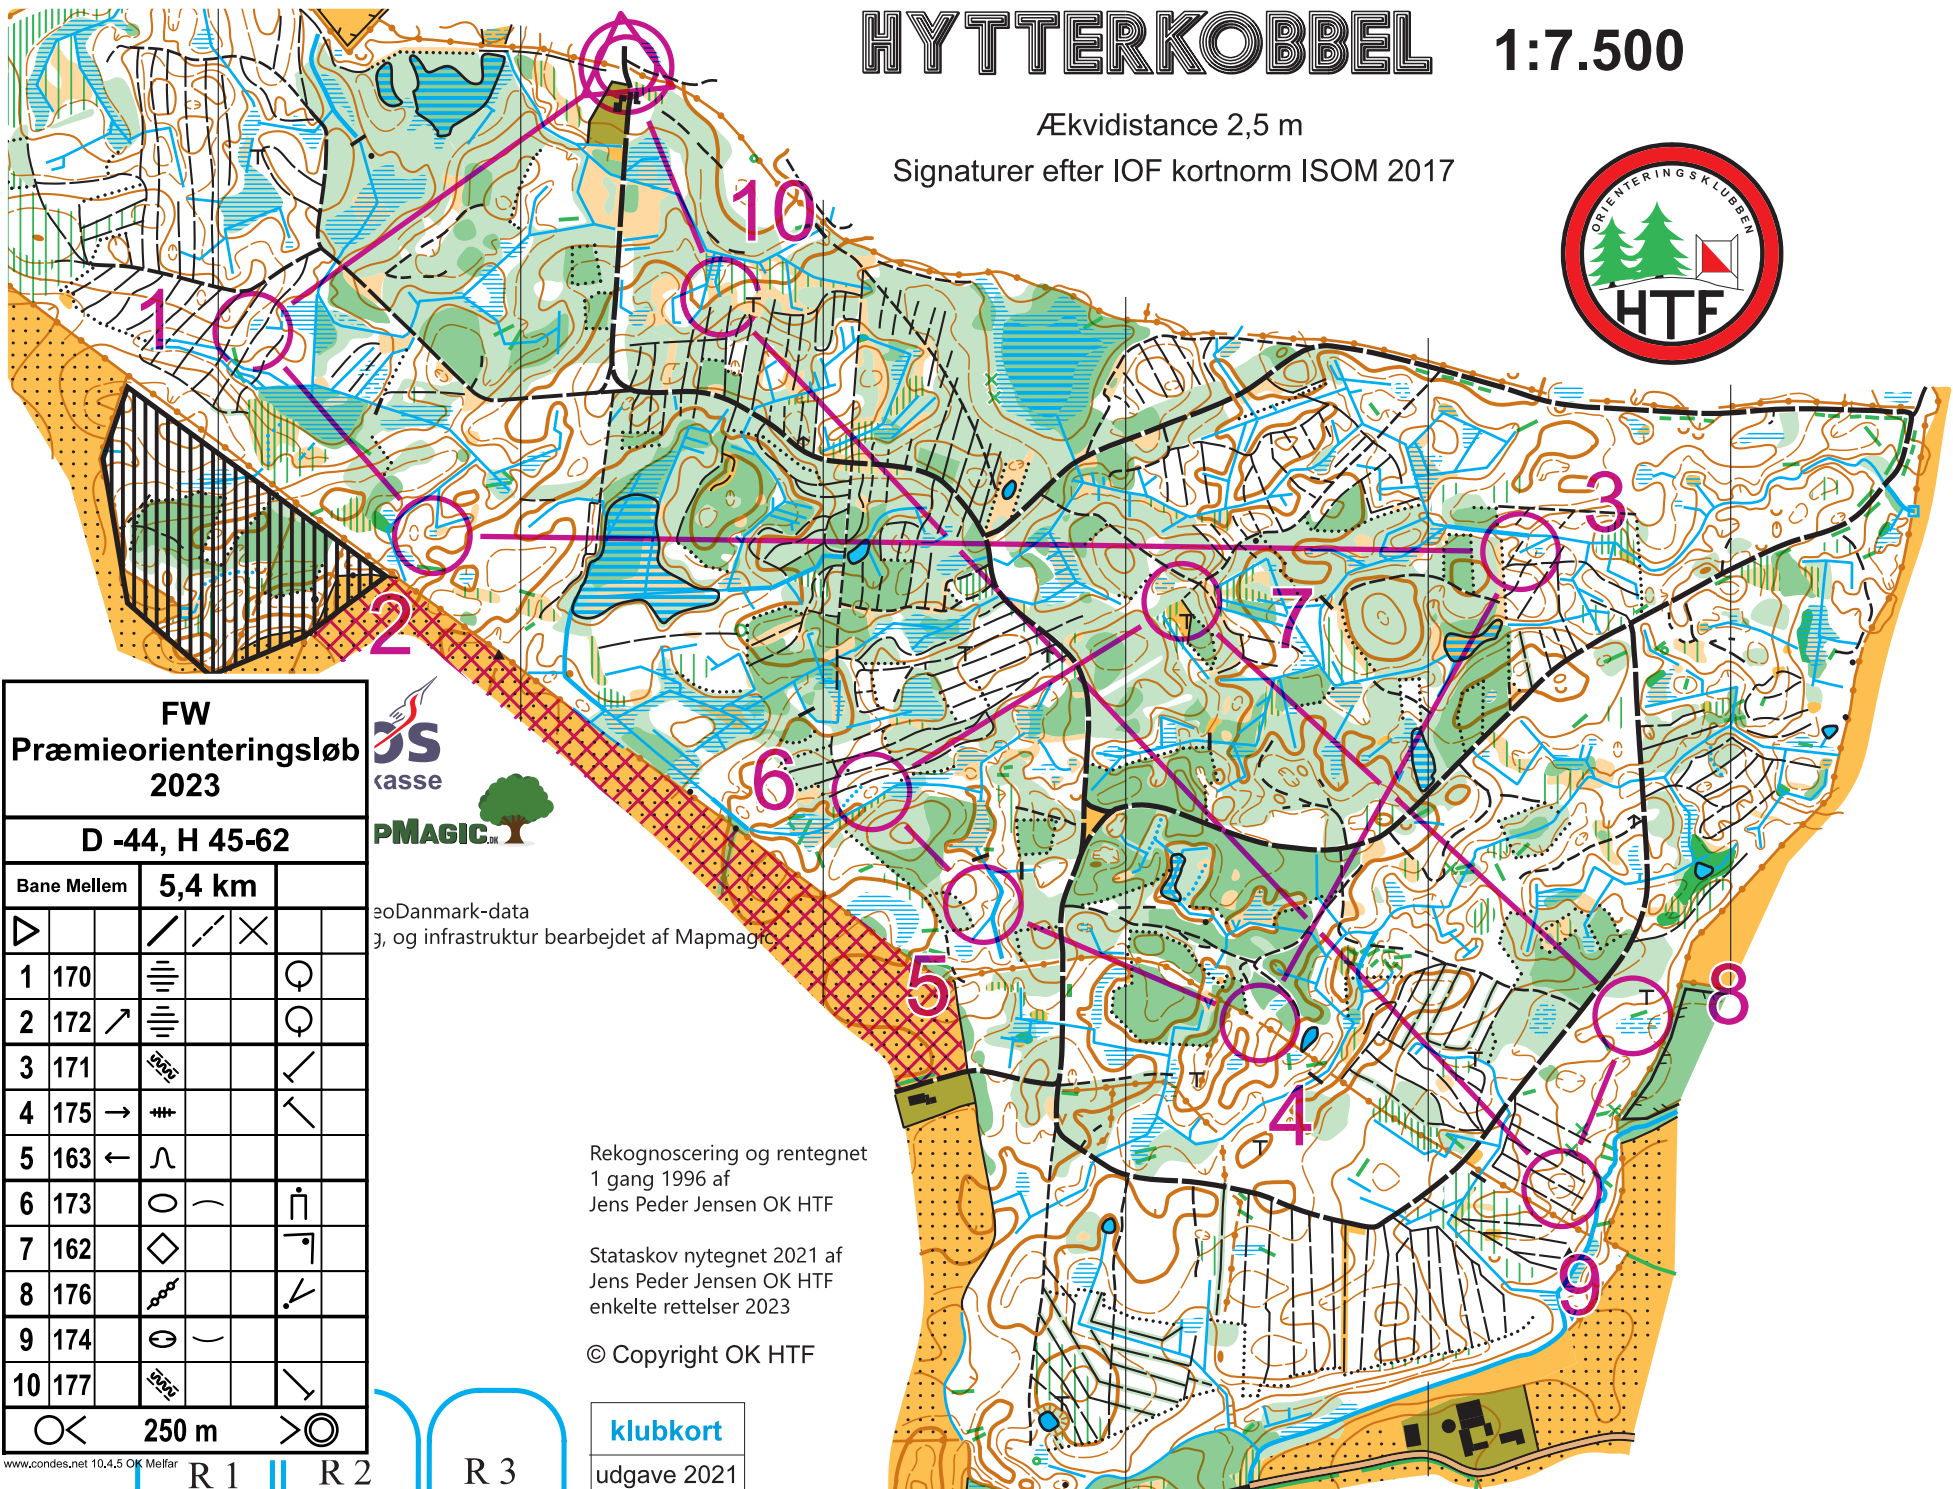

HYTTERKOBBEL 1:7.500

Ækvidistance 2,5 m

Signaturer efter IOF kortnorm ISOM 2017

FW
Præmieorienteringsløb
2023

D -44, H 45-62

Bane Mellem **5,4 km**

		/	/	X	
1	170	≡			○
2	172	↗	≡		○
3	171	≡			✓
4	175	→	#		↖
5	163	←	∩		
6	173	○	—		⊥
7	162	◇			↗
8	176	≡			↘
9	174	○	—		
10	177	≡			↘

GeoDanmark-data
og infrastruktur bearbejdet af Mapmagic

Rekognoscering og rentegnet
1 gang 1996 af
Jens Peder Jensen OK HTF

Stataskov nyttegnet 2021 af
Jens Peder Jensen OK HTF
enkelte rettelser 2023

© Copyright OK HTF

○ < 250 m > ○

www.condes.net 10.4.5 OK Melfar

R 1 || R 2

R 3

klubkort

udgave 2021