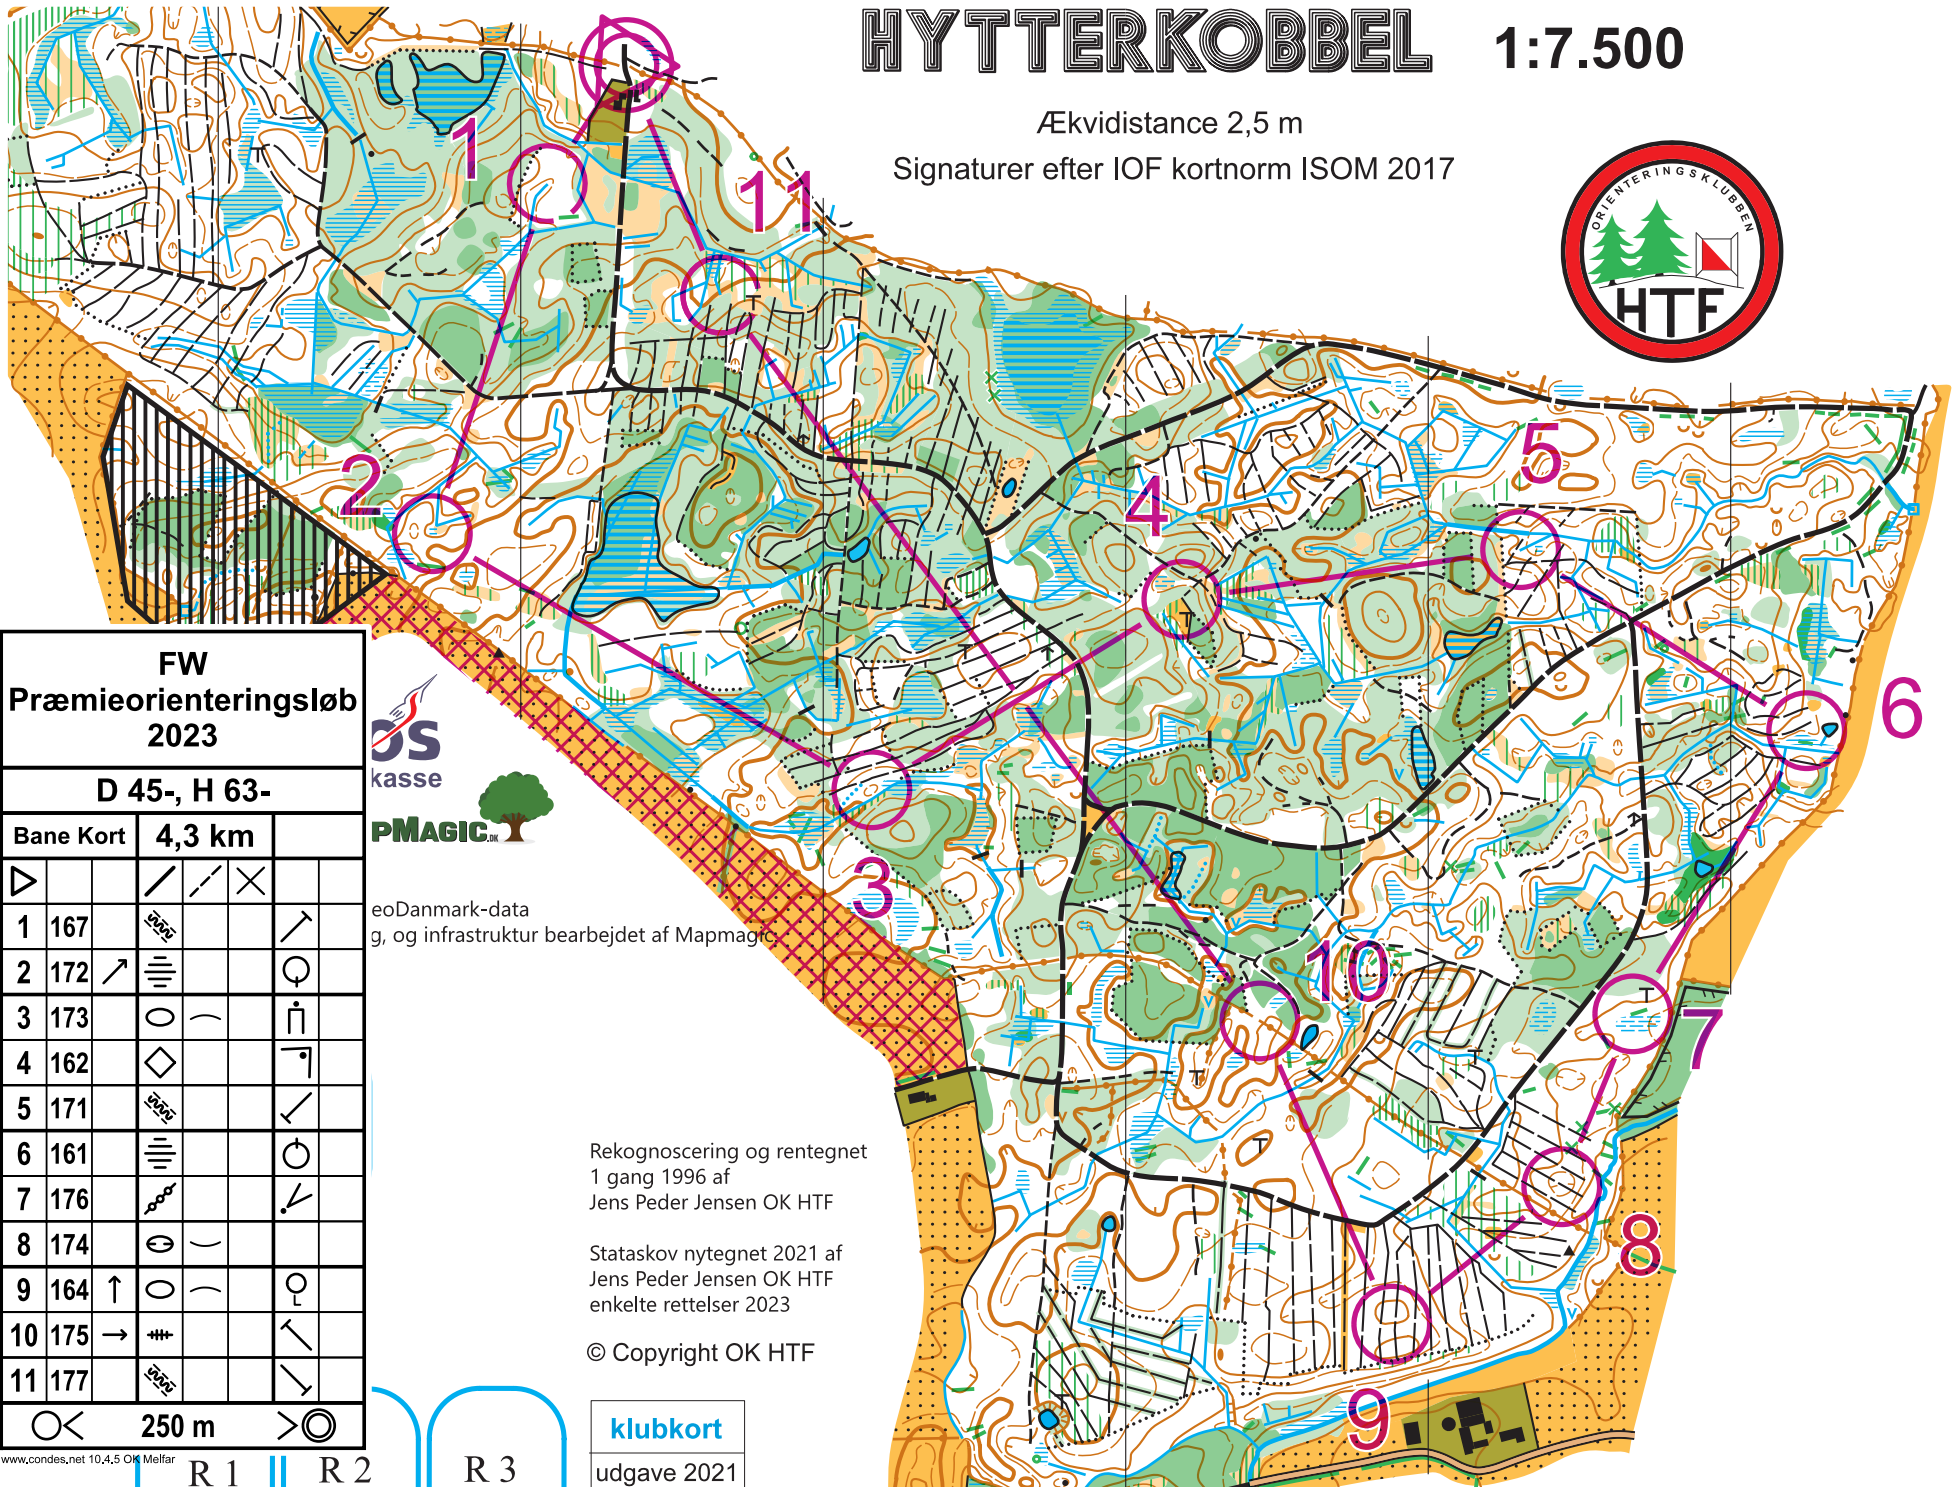

HYTTERKOBBEL 1:7.500

Ækvidistance 2,5 m

Signaturer efter IOF kortnorm ISOM 2017

FW
Præmieorienteringsløb
2023

D 45-, H 63-

Bane Kort 4,3 km

| | | | | | |
|----|-----|---|---|---|--|
| ▷ | | / | / | × | |
| 1 | 167 | | | | |
| 2 | 172 | | | | |
| 3 | 173 | | | | |
| 4 | 162 | | | | |
| 5 | 171 | | | | |
| 6 | 161 | | | | |
| 7 | 176 | | | | |
| 8 | 174 | | | | |
| 9 | 164 | | | | |
| 10 | 175 | | | | |
| 11 | 177 | | | | |

eoDanmark-data
g, og infrastruktur bearbejdet af Mapmagic

Rekognoscering og rentegnet
1 gang 1996 af
Jens Peder Jensen OK HTF

Stataskov nyttegnet 2021 af
Jens Peder Jensen OK HTF
enkelte rettelser 2023

© Copyright OK HTF

○ < 250 m > ○

www.condes.net 10,4,5 OK Mellar

R 1 || R 2

R 3

klubkort

udgave 2021