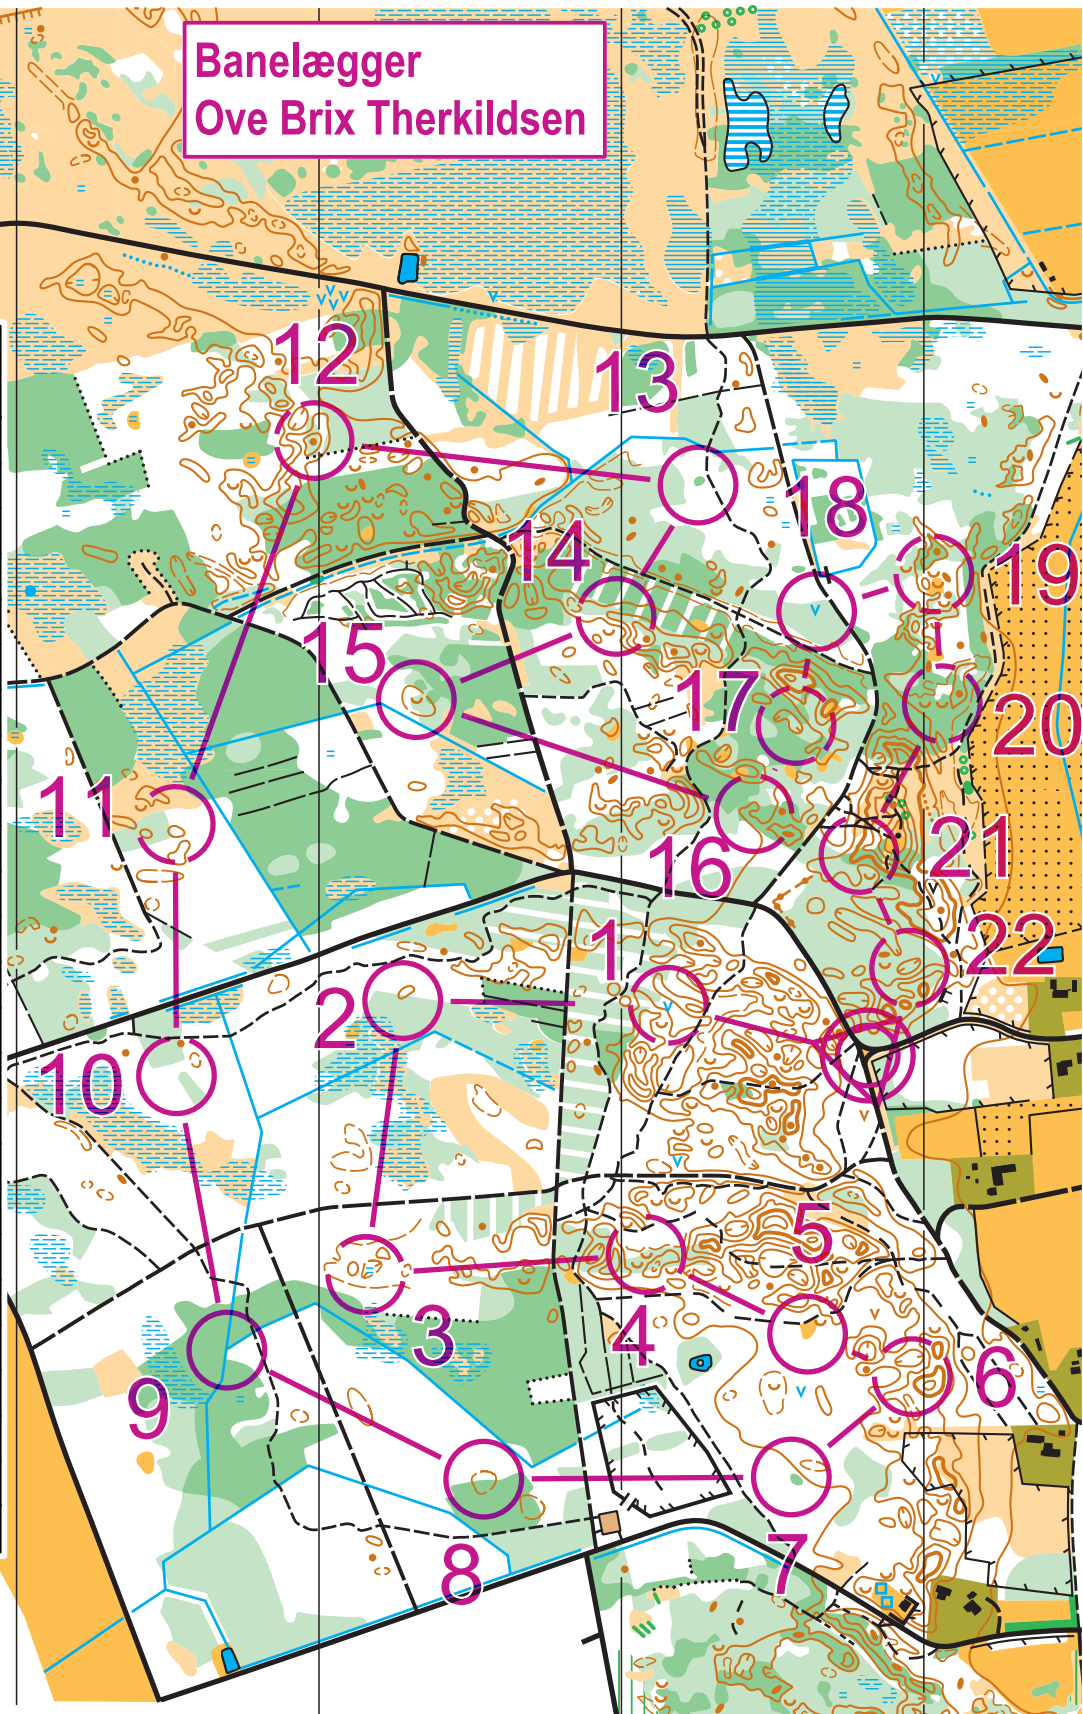

VRÅBY PLANTAGE 1:7.500 Ækvidistance 2,5m.

www.okhtf.dk

Banelægger
Ove Brix Therkildsen

VRÅBY PLANTAGE

1:7.500 Ækvidistance 2,5m.

www.okhtf.dk

Banelægger
Ove Brix Therkildsen

Træningsløb Vråby 19-07-2023

Bane 1 svær 5,9 km

Ø	100	Ø			
1	100	Ø			
2	101	⌢			
3	105			⊙	
4	123	○	⌢	⊙	
5	102	⌢			
6	103	⌢			
7	104	⊗		⊙	
8	124	↓	⊗	⊙	
9	106	○		⊙	
10	107	→		⊙	
11	108	●		⊙	
12	140		⊗	⊙	
13	110	⌢	⌢		
14	111	↗	⌢		
15	112	⌢			
16	113	⌢	⌢		
17	114	○		⊙	
18	115	⊗			
19	116	←	⌢		
20	117	○		⊙	
21	118	→	⌢		
22	119	⌢			
23	120	⌢			
24	121	○			

www.condes.net 10,4,5 OK HTF Haderslev

VRÅBY PLANTAGE

1:7.500 Ækvidistance 2,5m.

www.okhtf.dk

Banelægger
Ove Brix Therkildsen

Træningsløb Vråby 19-07-2023

Bane 2 svær 4,9 km

▶					
1	115	∞			
2	114	○			○
3	105				○
4	122	↑	∩		
5	137	◇			○
6	102	∩			
7	104	⊗			○
8	123	○	∩		∩
9	128	∩	∩	∩	
10	124	↓	⊗		∩
11	106	○			∩
12	108	●			∩
13	140		⊗		○
14	112	∩			
15	113	∩			
16	116	←	∩		
17	117	○			○
18	135	∞			
19	111	↗	∩		
20	118	→	∩		
21	120	∩			
22	121	○			

www.condes.net 10.4.5 OK HTF Haderslev

VRÅBY PLANTAGE 1:7.500 Ækvidistance 2,5m.

www.okhtf.dk

**Banelægger
Ove Brix Therkildsen**

**Træningsløb Vråby
19-07-2023**

Bane 3 svær		3,9 km			
▷					
1	100	⊙			
2	122	↑	⊙		
3	101	⊙			
4	102	⊙			
5	103	⊙			
6	104	⊙			⊙
7	123	⊙			⊙
8	105	⊙			⊙
9	124	↓	⊙		⊙
10	106	⊙			⊙
11	136	↑	⊙		
12	112	⊙			
13	113	⊙			
14	132	←	⊙		⊙
15	117	⊙			⊙
16	118	→	⊙		
17	134	▲			
18	121	⊙			