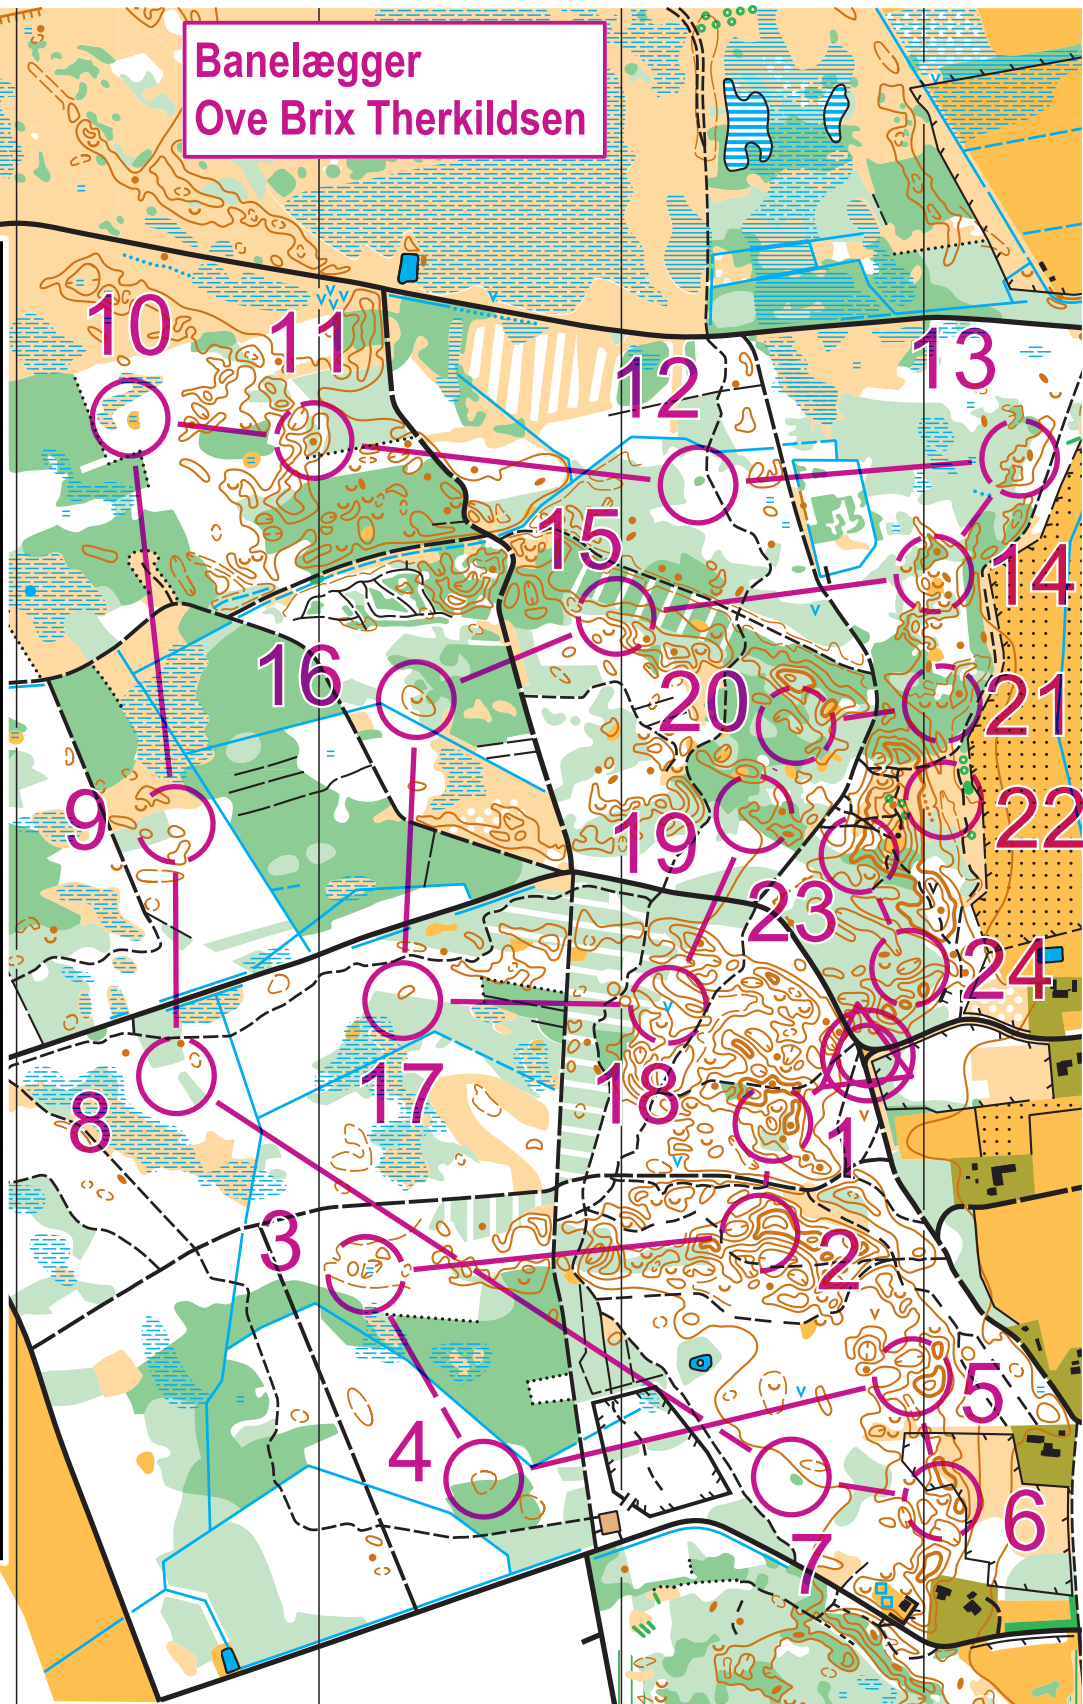

VRÅBY PLANTAGE 1:7.500 Ækvidistance 2,5m.

www.okhtf.dk

Banelægger
Ove Brix Therkildsen

VRÅBY PLANTAGE

1:7.500 Ækvidistance 2,5m.

www.okhtf.dk

Banelægger
Ove Brix Therkildsen

Træningsløb Vråby 19-07-2023

Bane 1 svær 5,9 km

Ø	100	Ø			
1	100	Ø			
2	101	⌢			
3	105			⊙	
4	123	○	⌢	⊙	
5	102	⌢			
6	103	⌢			
7	104	⊗		⊙	
8	124	↓	⊗	⊙	
9	106	○		⊙	
10	107	→		⊙	
11	108	●		⊙	
12	140		⊗	⊙	
13	110	⌢	⌢		
14	111	↗	⌢		
15	112	⌢			
16	113	⌢	⌢		
17	114	○		⊙	
18	115	⊗			
19	116	←	⌢		
20	117	○		⊙	
21	118	→	⌢		
22	119	⌢			
23	120	⌢			
24	121	○			

www.condes.net 10,4,5 OK HTF Haderslev

VRÅBY PLANTAGE

1:7.500 Ækvidistance 2,5m.

www.okhtf.dk

Banelægger
Ove Brix Therkildsen

Træningsløb Vråby 19-07-2023

Bane 2 svær 4,9 km

▶					
1	115	∞			
2	114	○			○
3	105				○
4	122	↑	∩		
5	137	◇			○
6	102	∩			
7	104	⊗			○
8	123	○	∩		∩
9	128	∩	∩	∩	
10	124	↓	⊗		∩
11	106	○			∩
12	108	●			∩
13	140		⊗		○
14	112	∩			
15	113	∩			
16	116	←	∩		
17	117	○			○
18	135	∞			
19	111	↗	∩		
20	118	→	∩		
21	120	∩			
22	121	○			

▷								
1	125	←	—	—	Y			
2	126		—	—	Y			
3	127		—	—	X			
4	128		—	—	Y			
5	130		—	—	X			
6	131		—	—		↖		
7	139	↓	U					
8	132	←	○		↑			
9	133	≡			<			

180 m

Banelægger
Ove Brix Therkildsen