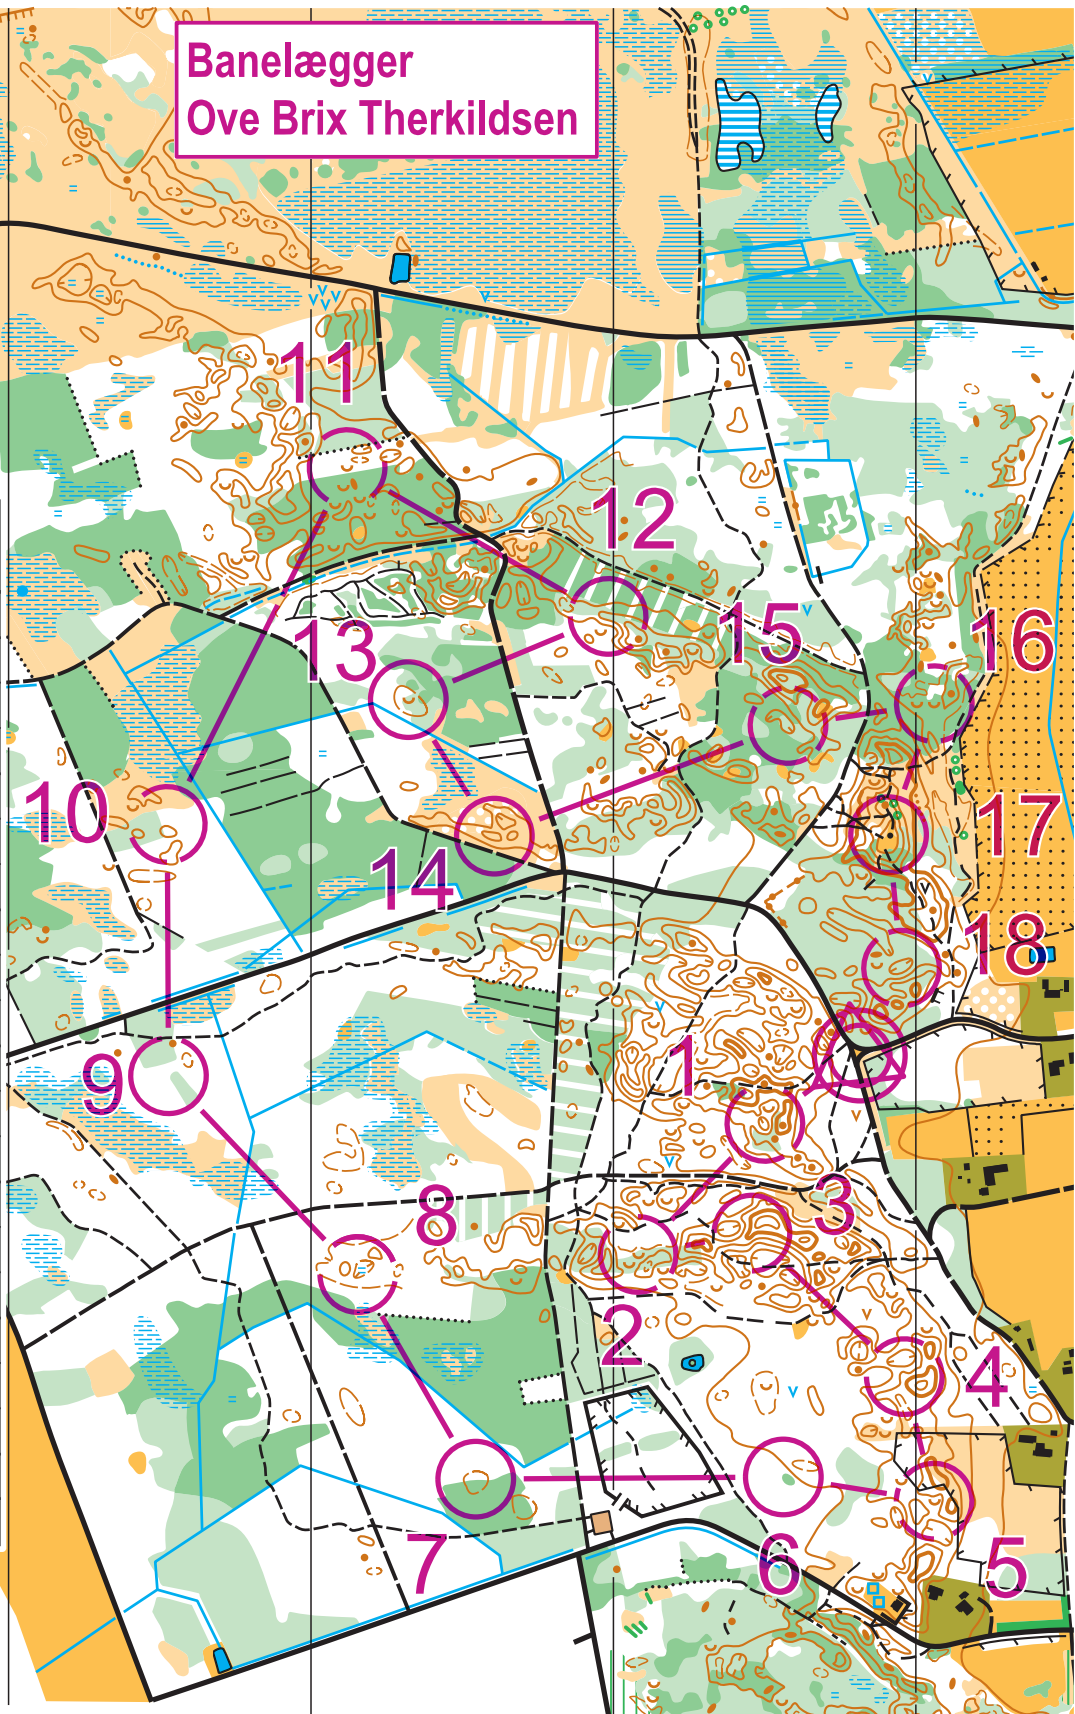

Bane 1 svær 5,9 km

Ø	100	Ø			
1	100	Ø			
2	101	⌢			
3	105			⊙	
4	123	○	⌢	⊙	
5	102	⌢			
6	103	⌢			
7	104	⊗		⊙	
8	124	↓	⊗	⊙	
9	106	○		⊙	
10	107	→		⊙	
11	108	●		⊙	
12	140		⊗	⊙	
13	110	⌢	⌢		
14	111	↗	⌢		
15	112	⌢			
16	113	⌢	⌢		
17	114	○		⊙	
18	115	⊗			
19	116	←	⌢		
20	117	○		⊙	
21	118	→	⌢		
22	119	⌢			
23	120	⌢			
24	121	○			

www.condes.net 10,4,5 OK HTF Haderslev

VRÅBY PLANTAGE

1:7.500 Ækvidistance 2,5m.

www.okhtf.dk

Banelægger
Ove Brix Therkildsen

Træningsløb Vråby 19-07-2023

Bane 2 svær 4,9 km

▶					
1	115	∞			
2	114	○			○
3	105				○
4	122	↑	∩		
5	137	◇			○
6	102	∩			
7	104	⊗			○
8	123	○	∩		∩
9	128	∩	∩	∩	
10	124	↓	⊗		∩
11	106	○			∩
12	108	●			∩
13	140		⊗		○
14	112	∩			
15	113	∩			
16	116	←	∩		
17	117	○			○
18	135	∞			
19	111	↗	∩		
20	118	→	∩		
21	120	∩			
22	121	○			

www.condes.net 10.4.5 OK HTF Haderslev

VRÅBY PLANTAGE 1:7.500 Ækvidistance 2,5m.

www.okhtf.dk

**Banelægger
Ove Brix Therkildsen**

**Træningsløb Vråby
19-07-2023**

Bane 3 svær		3,9 km			
▷					
1	100	⊙			
2	122	↑	⊙		
3	101	⊙			
4	102	⊙			
5	103	⊙			
6	104	⊙			⊙
7	123	⊙			⊙
8	105	⊙			⊙
9	124	↓	⊙		⊙
10	106	⊙			⊙
11	136	↑	⊙		
12	112	⊙			
13	113	⊙			
14	132	←	⊙		⊙
15	117	⊙			⊙
16	118	→	⊙		
17	134	▲			
18	121	⊙			

⊙ 95 m ⊙

www.condes.net 10,4,5 OK HTF Haderslev

VRÅBY PLANTAGE 1:7.500 Ækvidistance 2,5m.

www.okhtf.dk

Banelægger
Ove Brix Therkildsen

Træningsløb Vråby
19-07-2023

Bane 4 blå 3,0 km

▷				
1	138	∪		
2	122	↑ ∪		
3	137	◇		⊙
4	104	⊞		⊙
5	123	○	∪	∩
6	128	⊞	Y	
7	105			⊙
8	124	↓ ⊞		⊙
9	114	○		⊙
10	113	∪		
11	112	∩		
12	117	⊙		⊙
13	133	⊞	<	