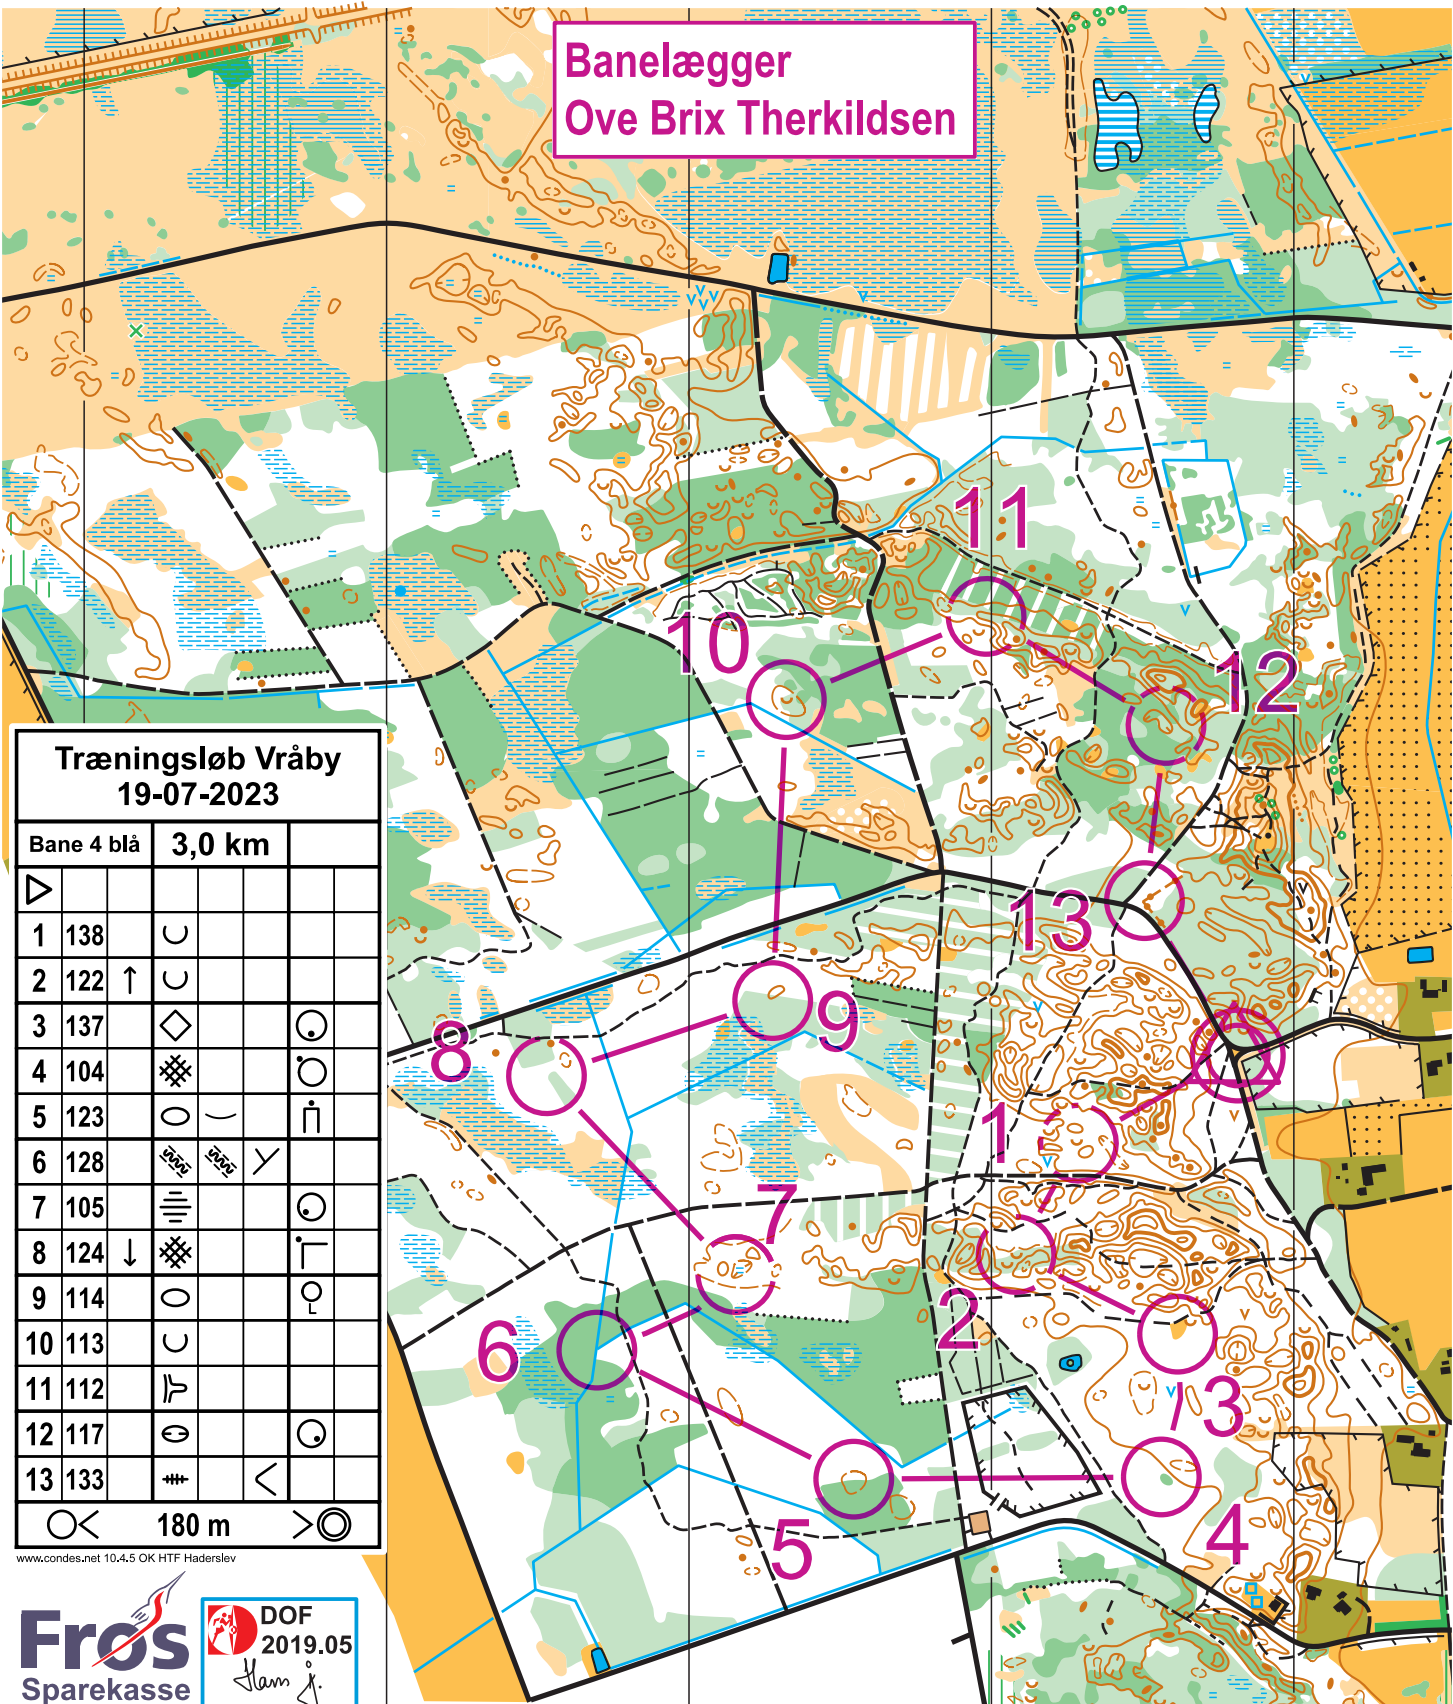

⊙ 95 m ⊙

www.condes.net 10,4,5 OK HTF Haderslev

VRÅBY PLANTAGE 1:7.500 Ækvidistance 2,5m.

www.okhtf.dk

Banelægger
Ove Brix Therkildsen

Træningsløb Vråby
19-07-2023

Bane 4 blå 3,0 km

▷				
1	138	∪		
2	122	↑ ∪		
3	137	◇		⊙
4	104	⊞		⊙
5	123	○	∪	∩
6	128	⊞	Y	
7	105			⊙
8	124	↓ ⊞		⊙
9	114	○		⊙
10	113	∪		
11	112	∩		
12	117	⊙		⊙
13	133	⊞	<	

○ < 180 m > ⊙

www.condes.net 10.4.5 OK HTF Haderslev

VRÅBY PLANTAGE 1:7.500 Ækvidistance 2,5m.

www.okhtf.dk

Banelægger
Ove Brix Therkildsen

Træningsløb Vråby 19-07-2023

Bane 5
medlemsvær 3,7 km

▷					
1	133	#	<		
2	134	▲			
3	135	∇			
4	140		⊗		○
5	136	↑	∪		
6	131	/			∩
7	106	○			∩
8	124	↓	⊗		∩
9	105				○
10	128	∇	∇	Y	
11	123	○	∪		∩
12	104	⊗			○
13	137	◇			○
14	125	←	/	Y	
15	138	∪			
16	115	∇			
17	133	#	<		

▷								
1	125	←	—	—	Y			
2	126		—	—	Y			
3	127		—	—	X			
4	128		—	—	Y			
5	130		—	—	X			
6	131		—	—		↖		
7	139	↓	U					
8	132	←	○		↑			
9	133	≡			<			

180 m

Banelægger
Ove Brix Therkildsen