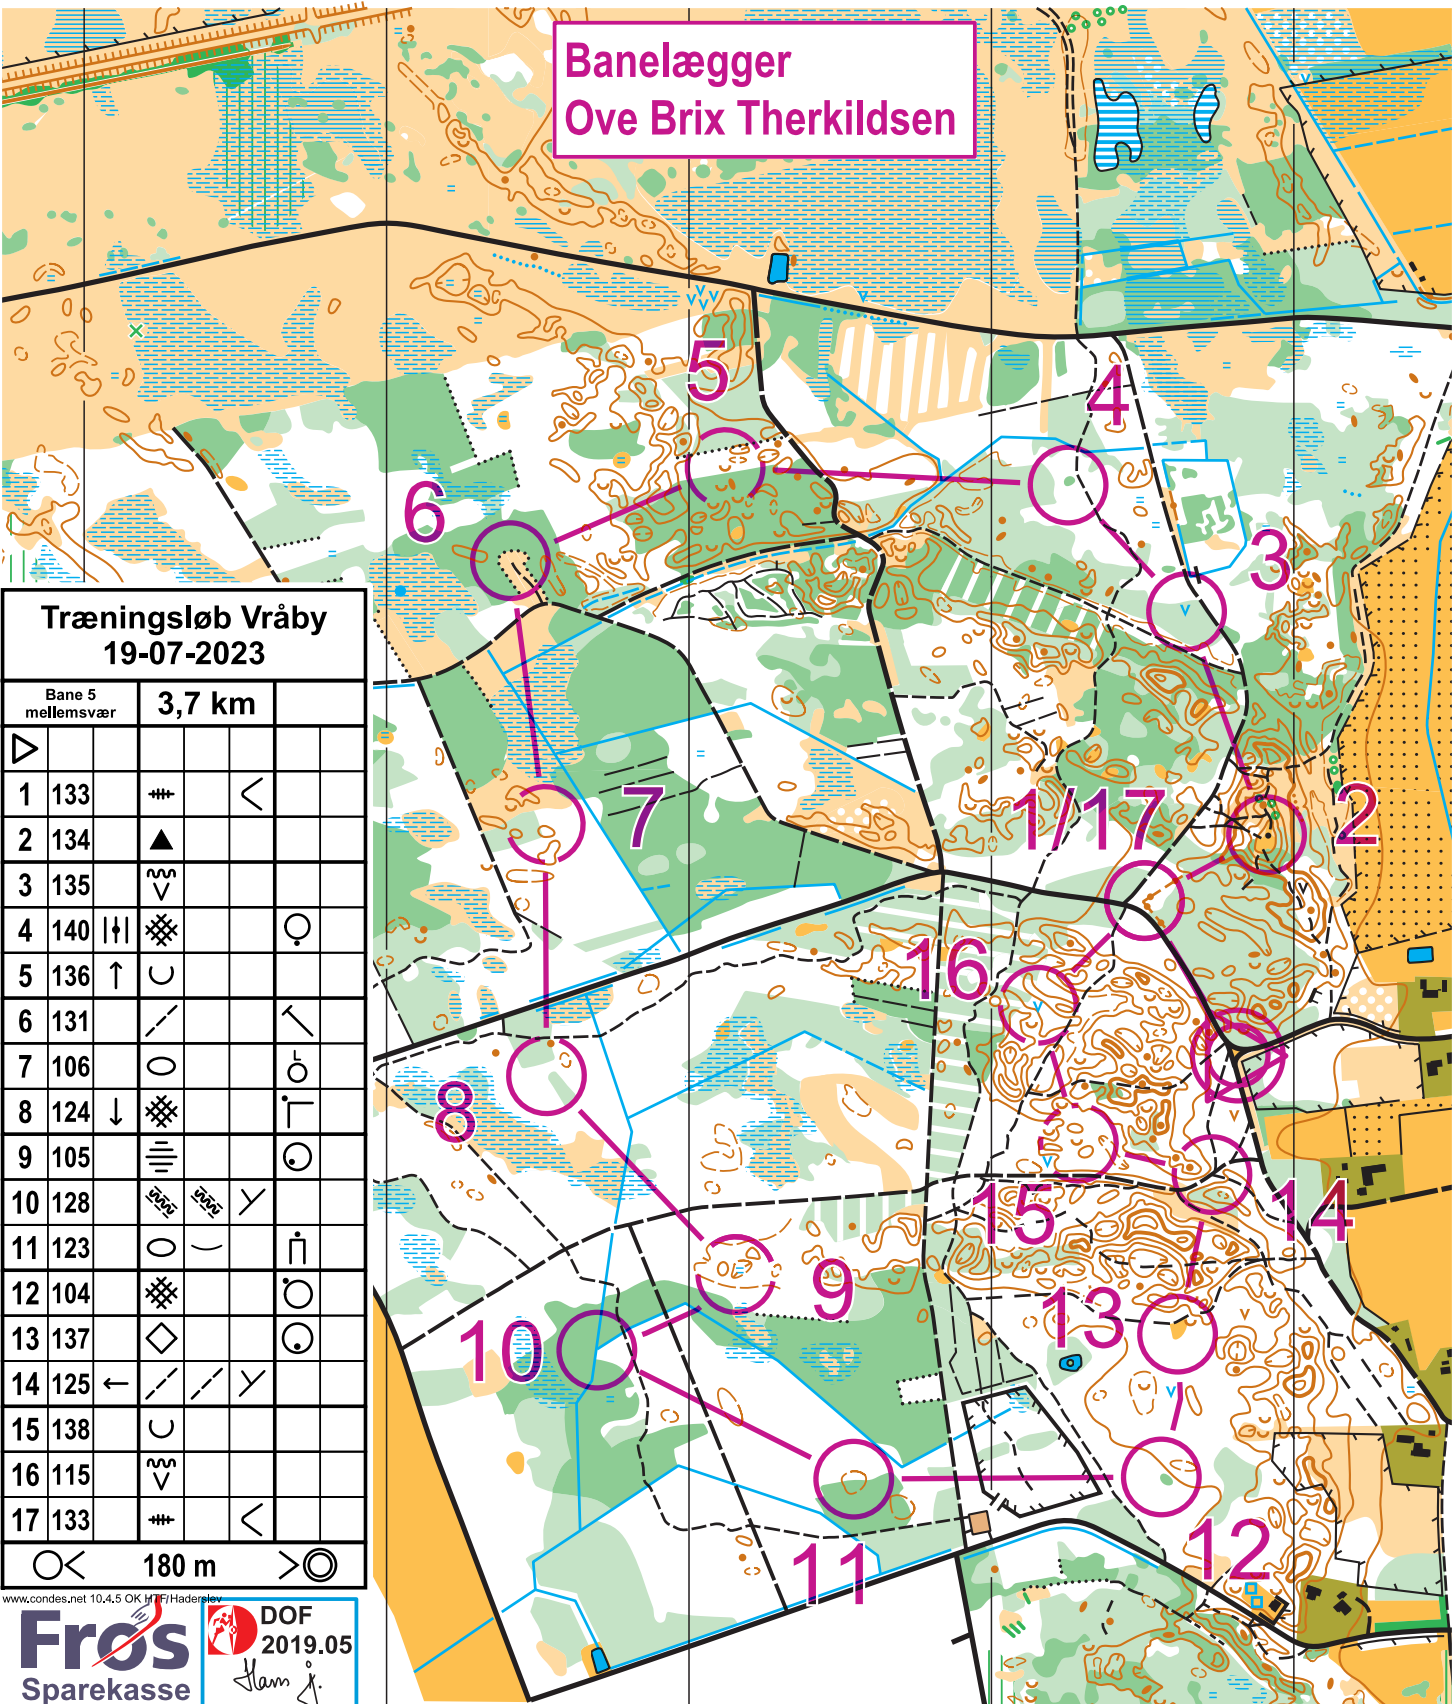

○ < 180 m > ⊙

www.condes.net 10.4.5 OK HTF Haderslev

VRÅBY PLANTAGE 1:7.500 Ækvidistance 2,5m.

www.okhtf.dk

Banelægger
Ove Brix Therkildsen

Træningsløb Vråby 19-07-2023

Bane 5
medlemsvær 3,7 km

▷					
1	133	#	<		
2	134	▲			
3	135	∇			
4	140		⊗		○
5	136	↑	∪		
6	131	/			∩
7	106	○			∩
8	124	↓	⊗		∩
9	105				○
10	128	∇	∇	Y	
11	123	○	∪		∩
12	104	⊗			○
13	137	◇			○
14	125	←	/	Y	
15	138	∪			
16	115	∇			
17	133	#	<		

○ < 180 m > ○

www.condes.net 10.4.5 OK H/F/Haderlev

Fros
Sparekasse

DOF
2019.05
Hans J.

VRÅBY PLANTAGE 1:7.500 Ækvidistance 2,5m.

www.okhtf.dk

Træningsløb Vråby 19-07-2023

Bane 6 let 3,0 km

▷								
1	125	←	—	—	Y			
2	126		—	—	Y			
3	127		—	—	X			
4	128		—	—	Y			
5	130		—	—	X			
6	131		—	—		↖		
7	139	↓	U					
8	132	←	○		↑			
9	133	≡			<			

180 m

Banelægger
Ove Brix Therkildsen