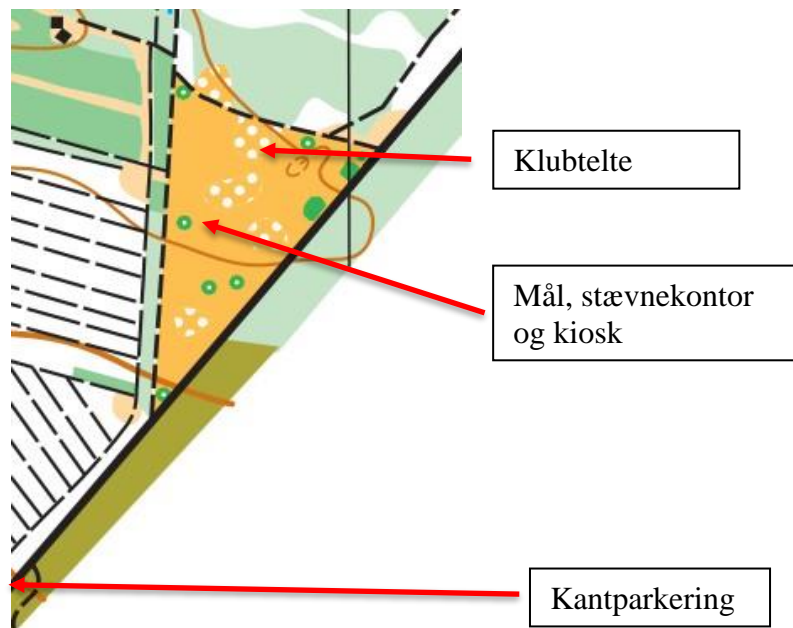

OK-HTF, Haderslev inviterer til 2. divisionsmatch søndag den 17. september 2023.

Klassifikation

B-arrangement

Stævne

Stævnet er en 2. divisionsmatch i Sydkredsen og følgende klubber deltager i matchen.

- FROS / MELFAR
- OK SYD
- Svendborg / OPI
- OK West / Ribe / OK Esbjerg
- Fåborg OK

Stævnet er tillige Sydkredsmesterskab for alle klasser.
Endvidere er det på dagen muligt at købe og løbe åbne baner.

Skov

Hønning Plantage ved Arrild i Sønderjylland

Afmærkning

I Arrild fra adressen Arnumvej 27, Arrild 6520 Toftlund.

Stævnekontor

Vil være på stævnepladsen og åbner kl. 09.00

Stævneplads

Udførlig stævneplads oversigt kommer i instruktionen