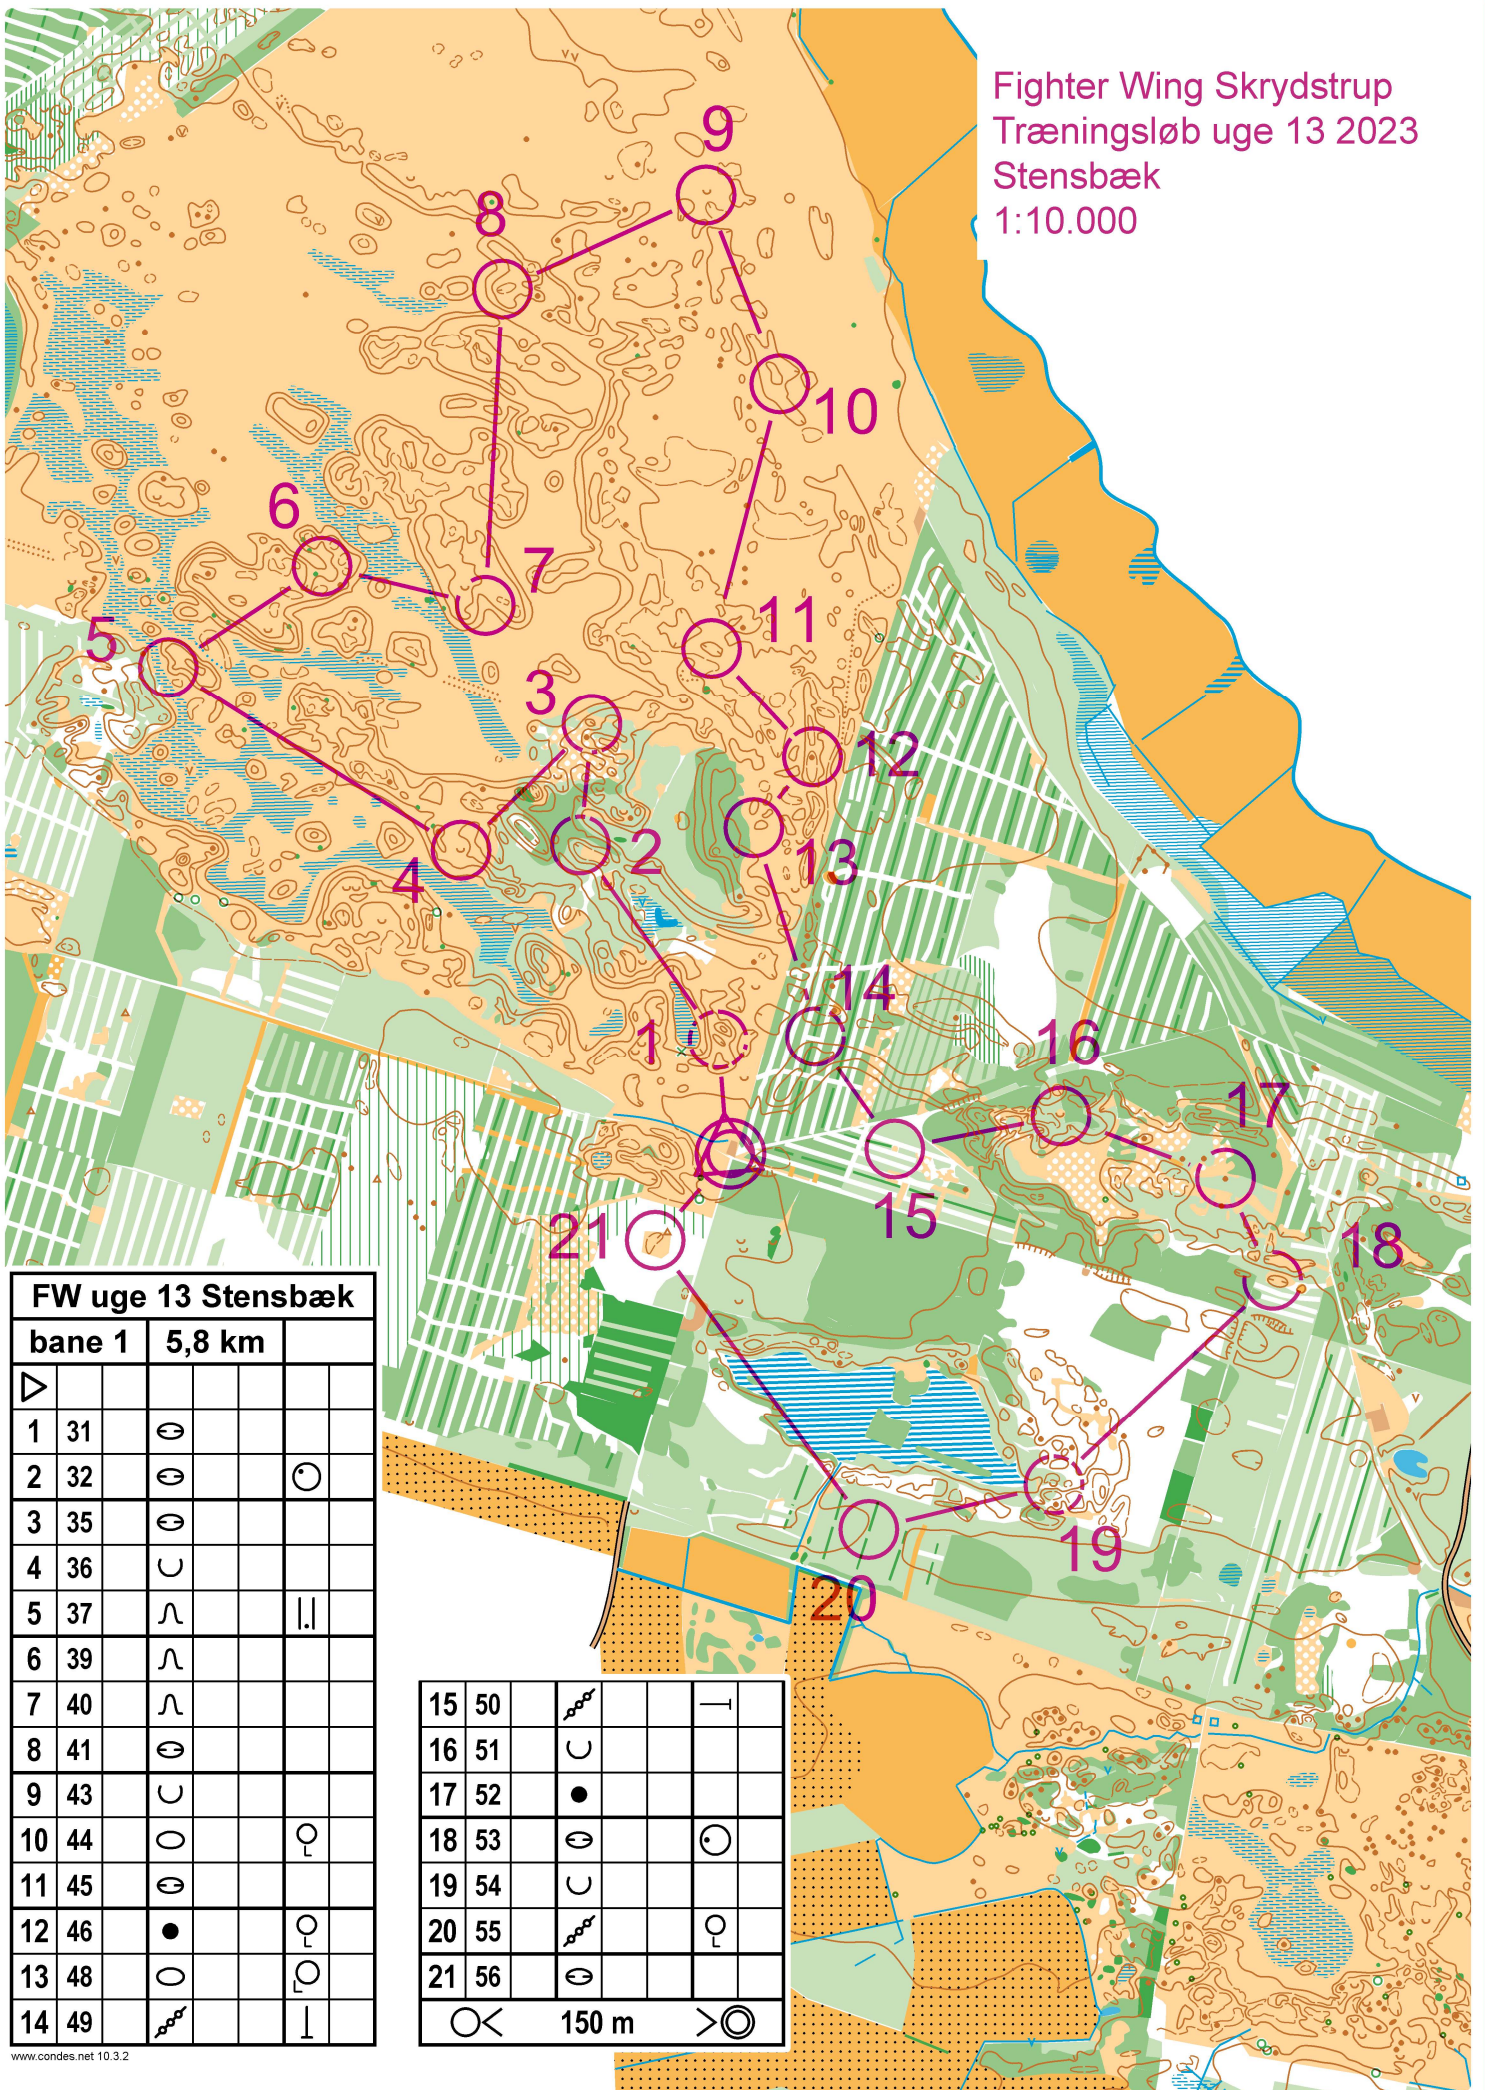

Fighter Wing Skrydstrup
 Træningsløb uge 13 2023
 Stensbæk
 1:10.000

FW uge 13 Stensbæk				
bane 1		5,8 km		
▷				
1	31	⊖		
2	32	⊖		⊙
3	35	⊖		
4	36	∪		
5	37	∧		
6	39	∧		
7	40	∧		
8	41	⊖		
9	43	∪		
10	44	⊖		⊙
11	45	⊖		
12	46	●		⊙
13	48	⊖		⊙
14	49	⚡		

15	50	⚡		—
16	51	∪		
17	52	●		
18	53	⊖		⊙
19	54	∪		
20	55	⚡		⊙
21	56	⊖		

⊙ < 150 m > ⊙