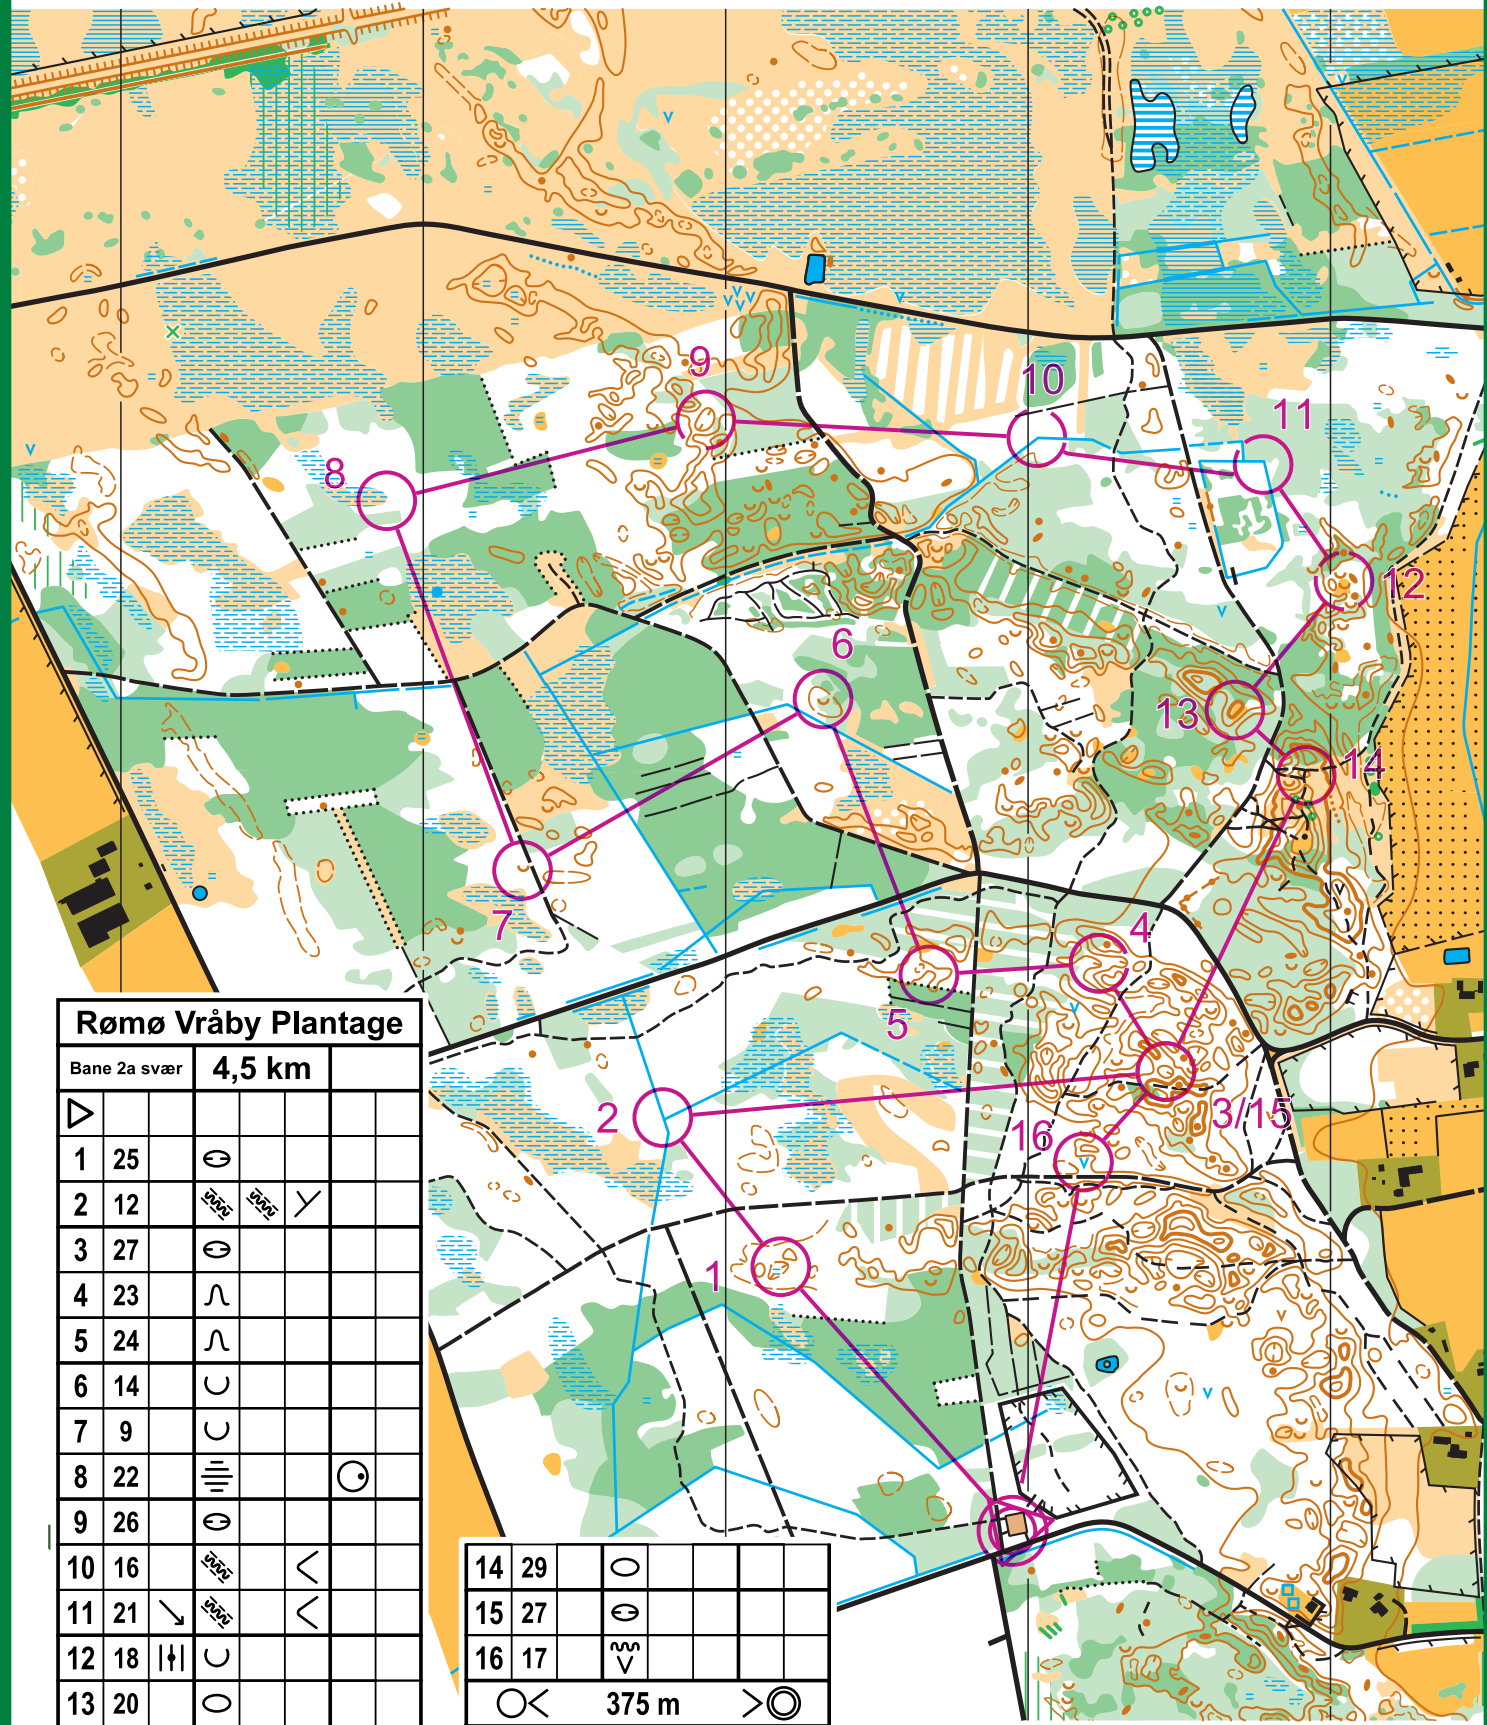

Start fra Langdalsvej (koordinat 55,0958-8,5250)

VRÅBY PLANTAGE 1:7.500 Ækvidistance 2,5m.

www.okhtf.dk

Rømø Vråby Plantage				
Bane 1a svær	5,6 km			
1	28	2000	<	
2	25	⊙		
3	12	2000 2000	Y	
4	24	∩		
5	27	⊙		
6	23	∩		
7	14	U		
8	26	⊙		
9	13	⊙		
10	30	○		
11	22	≡		⊙
12	14	U		
13	15	U		
14	18		U	
15	21	↘ 2000	<	
16	16	2000	<	
17	20	○		
18	29	○		

19	27	⊙		
20	17	∩		
○ <	375 m	> ⊙		

Start fra Langdalsvej (koordinat 55,0958-8,5250)

VRÅBY PLANTAGE 1:7.500 Ækvidistance 2,5m.

www.okhtf.dk

Rømø Vråby Plantage				
Bane 2a svær	4,5 km			
1	25	⊖		
2	12	⊖	Y	
3	27	⊖		
4	23	∩		
5	24	∩		
6	14	∪		
7	9	∪		
8	22	≡		⊙
9	26	⊖		
10	16	⊖	<	
11	21	∇	<	
12	18		∪	
13	20	⊖		

14	29	⊖		
15	27	⊖		
16	17	∇		
⊙	<	375 m	>	⊙

Start fra Langdalsvej (koordinat 55,0958-8,5250)

VRÅBY PLANTAGE 1:7.500 Ækvidistance 2,5m.

www.okhtf.dk

Rømø Vråby Plantage

Bane 3a ml.svær		4,0 km	
▷			
1	11	○	
2	25	⊙	
3	12	⊘	Y
4	10	⊘	X
5	9	○	
6	30	○	
7	13	⊙	
8	5	○	⊙
9	16	⊘	<
10	29	○	

11	3	#	<	
12	17	∇		
13	1	⊘	Y	
○		325 m		⊙

www.cades.net 10.3.6 OK HTF Haderslev
Rømø Vråby Plantage findvej 2020 (1)

Start fra Langdalsvej (koordinat 55,0958-8,5250)

VRÅBY PLANTAGE 1:7.500 Ækvidistance 2,5m.