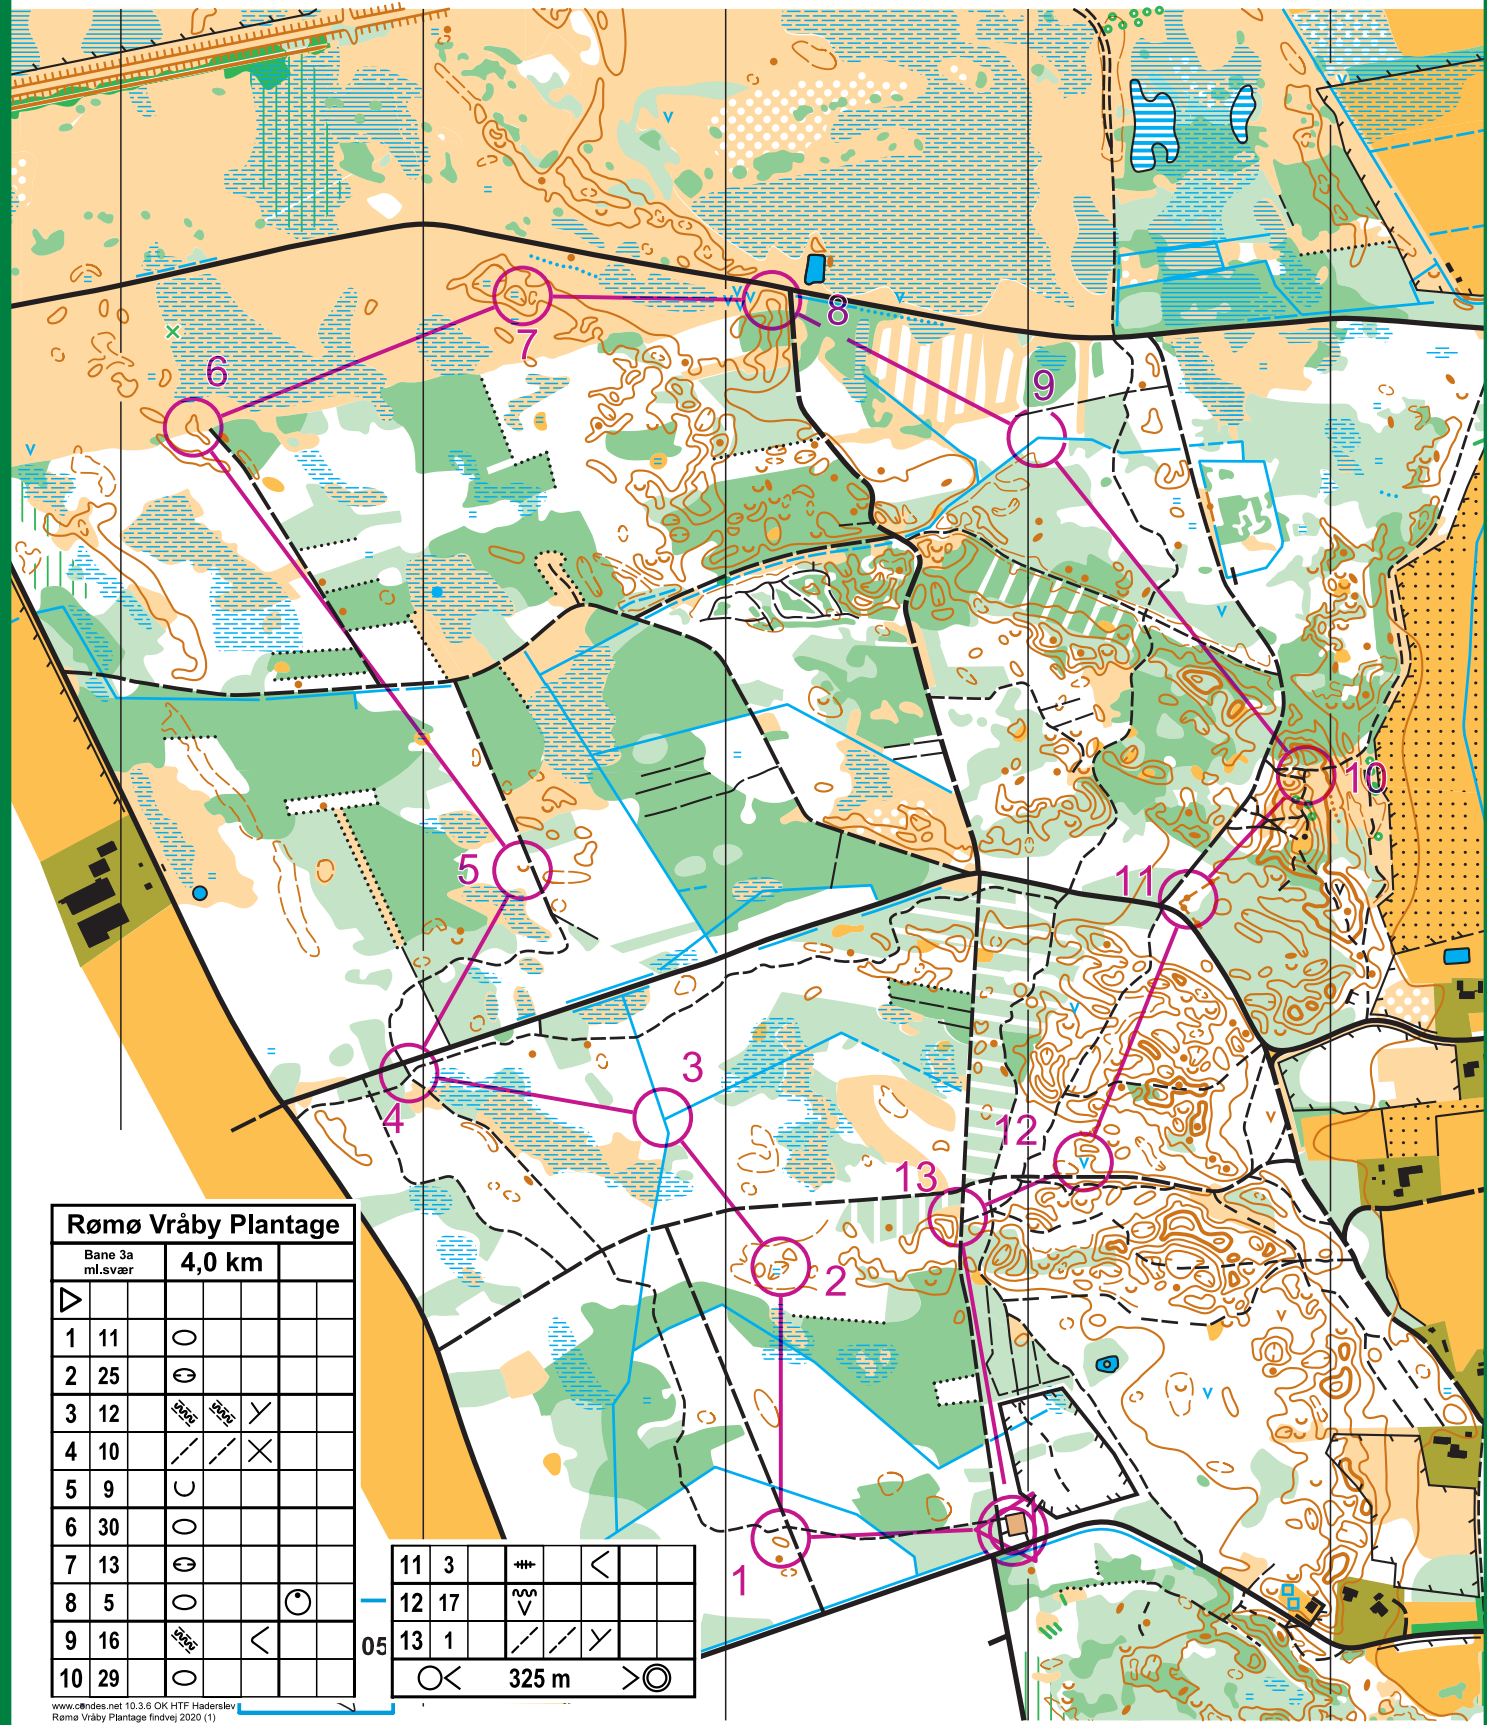

VRÅBY PLANTAGE 1:7.500 Ækvidistance 2,5m.

www.okhtf.dk

Rømø Vråby Plantage

Bane 3a ml.svær		4,0 km	
▷			
1	11	○	
2	25	⊙	
3	12	⊘	Y
4	10	⊘	X
5	9	○	
6	30	○	
7	13	⊙	
8	5	○	⊙
9	16	⊘	<
10	29	○	

11	3	#	<	
12	17	∇		
13	1	⊘	Y	
○		325 m		⊙