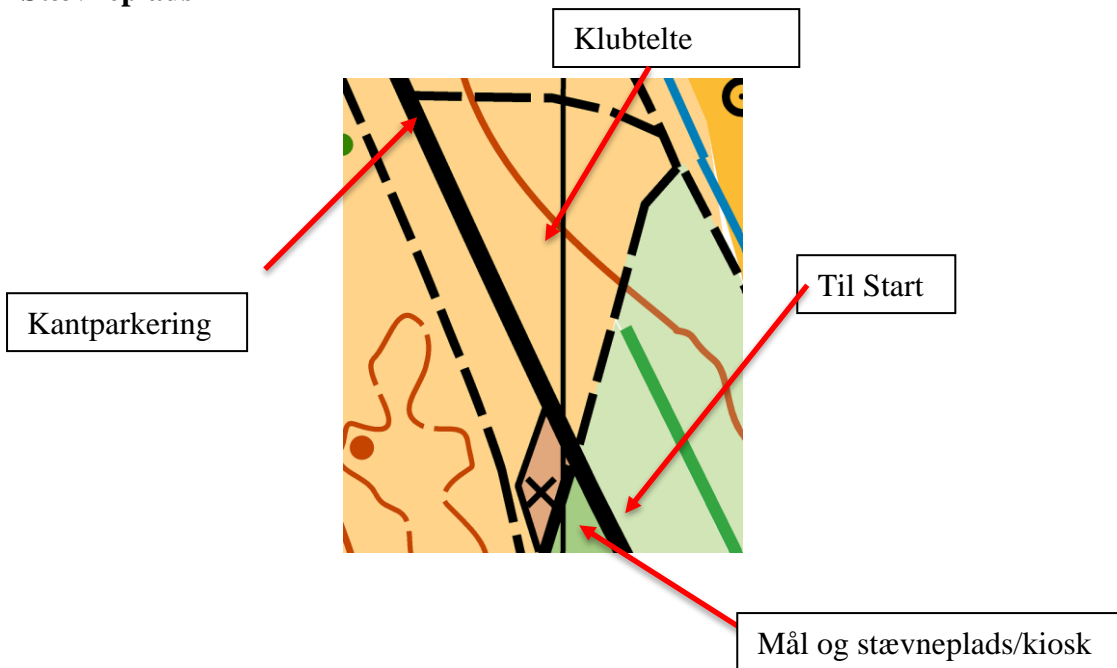

Stævneplads

Udførlig stævneplads oversigt kommer i instruktionen

Afstande

Max. 1000 m fra parkering til stævneplads og start.

Første start

Kl. 10:00. Fremkaldelse 4. minutter før starttidspunktet. Fristart for begynder, beg, D/H-10 og D/H-12B, samt Åben 10 og kan ske fra kl. 09.45.

Deltagere på baner med grøn-begynder og hvid-let for deres kort udleveret 2. minutter før starttidspunktet.

Starttider

Startlister vil komme på vores hjemmeside hurtigst muligt efter sidste tilmelding frist.

Kort og terræn

Stensbæk Plantage

1:10.000 og 1:7.500 revideret i 2022. 2,5 m ækvidistance

Åben hede område, kuperet med blandet løv- og nåleskov.

Gennemløbeligheden er generel god med et veludbygget stinet.

Alle klasser fra og med H/D-60 løber på 1:7500, resten løber på 1:10000