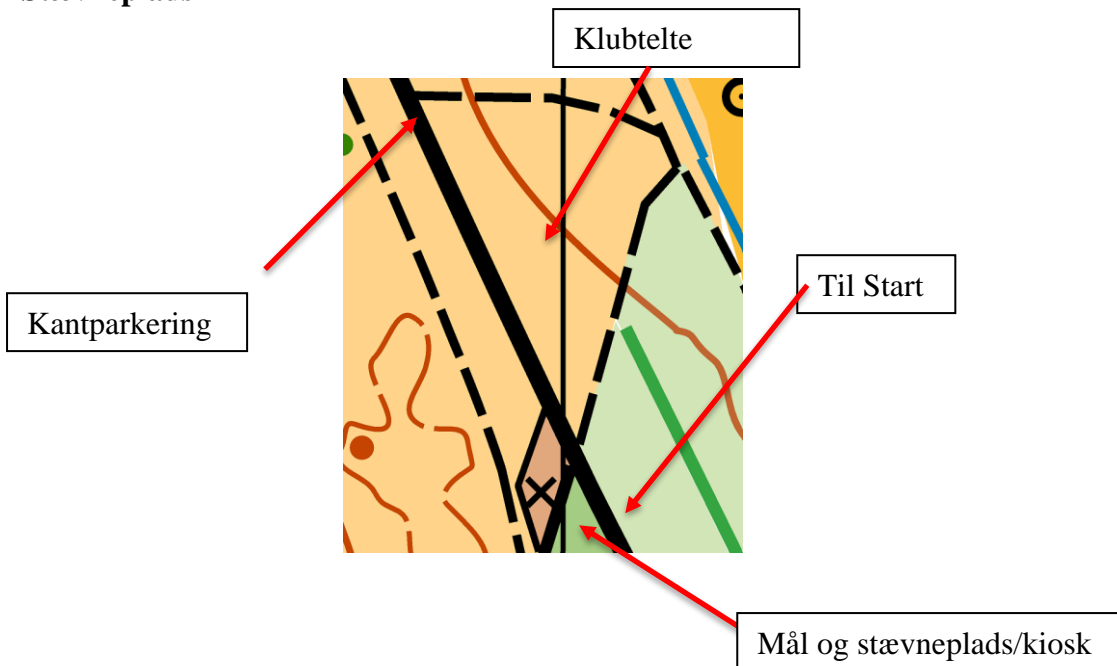

Stævneplads

Udførlig stævneplads oversigt kommer i instruktionen

Afstande

Max. 1000 m fra parkering til stævneplads og start.

Første start

Kl. 10:00. Fremkaldelse 4. minutter før starttidspunktet. Fristart for begynder, D/H-10 og D/H-12B kan ske fra kl. 09.45. Deltagere på baner med grøn-begynder og hvid-let for deres kort udleveret 2. minutter før starttidspunktet.

Starttider

Startlister vil komme på vores hjemmeside hurtigst muligt efter sidste tilmelding frist. Der vil være fristart for beg.og D/H10 klasserne

Kort og terræn

Stensbæk Plantage

1:10.000 og 1:7.500 revideret i 2022. 2,5 m ækvidistance
Åben hede område, kuperet med blandet løv- og nåleskov.
Gennemløbeligheden er generel god med et veludbygget stinet.
Alle klasser fra og med H/D-60 løber på 1:7500, resten løber på 1:10000