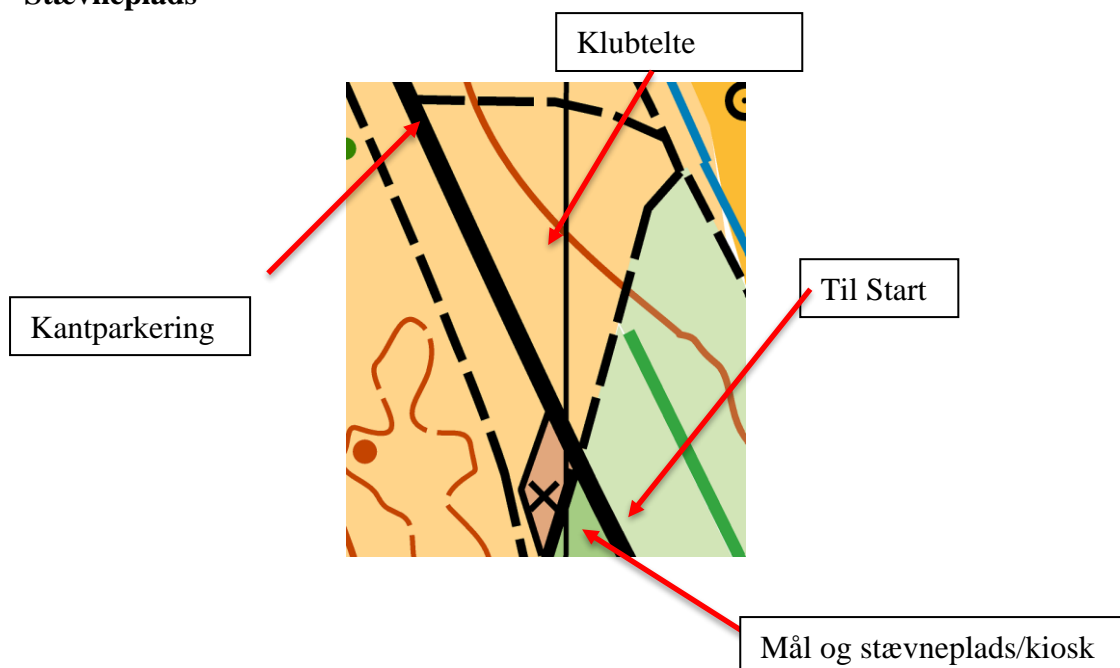

Stævneplads

Udførlig stævneplads oversigt kommer i instruktionen

Afstande

Max. 1000 m fra parkering til stævneplads og start.

Første start

Kl. 10:00. Fremkaldelse 4. minutter før starttidspunktet. Fristart for begynder, D/H-10 og D/H-12B kan ske fra kl. 09.45. Deltagere på baner med grøn-begynder og hvid-let for deres kort udleveret 2. minutter før starttidspunktet.

Starttider

Startlister vil komme på vores hjemmeside hurtigst muligt efter sidste tilmelding frist. Der vil være fristart for beg.og D/H10 klasserne

Kort og terræn

Stensbæk Plantage

1:10.000 og 1:7.500 revideret i 2022. 2,5 m ækvidistance

Åben hede område, kuperet med blandet løv- og nåleskov.

Gennemløbeligheden er generel god med et veludbygget stinet.

Alle klasser fra og med H/D-60 løber på 1:7500, resten løber på 1:10000