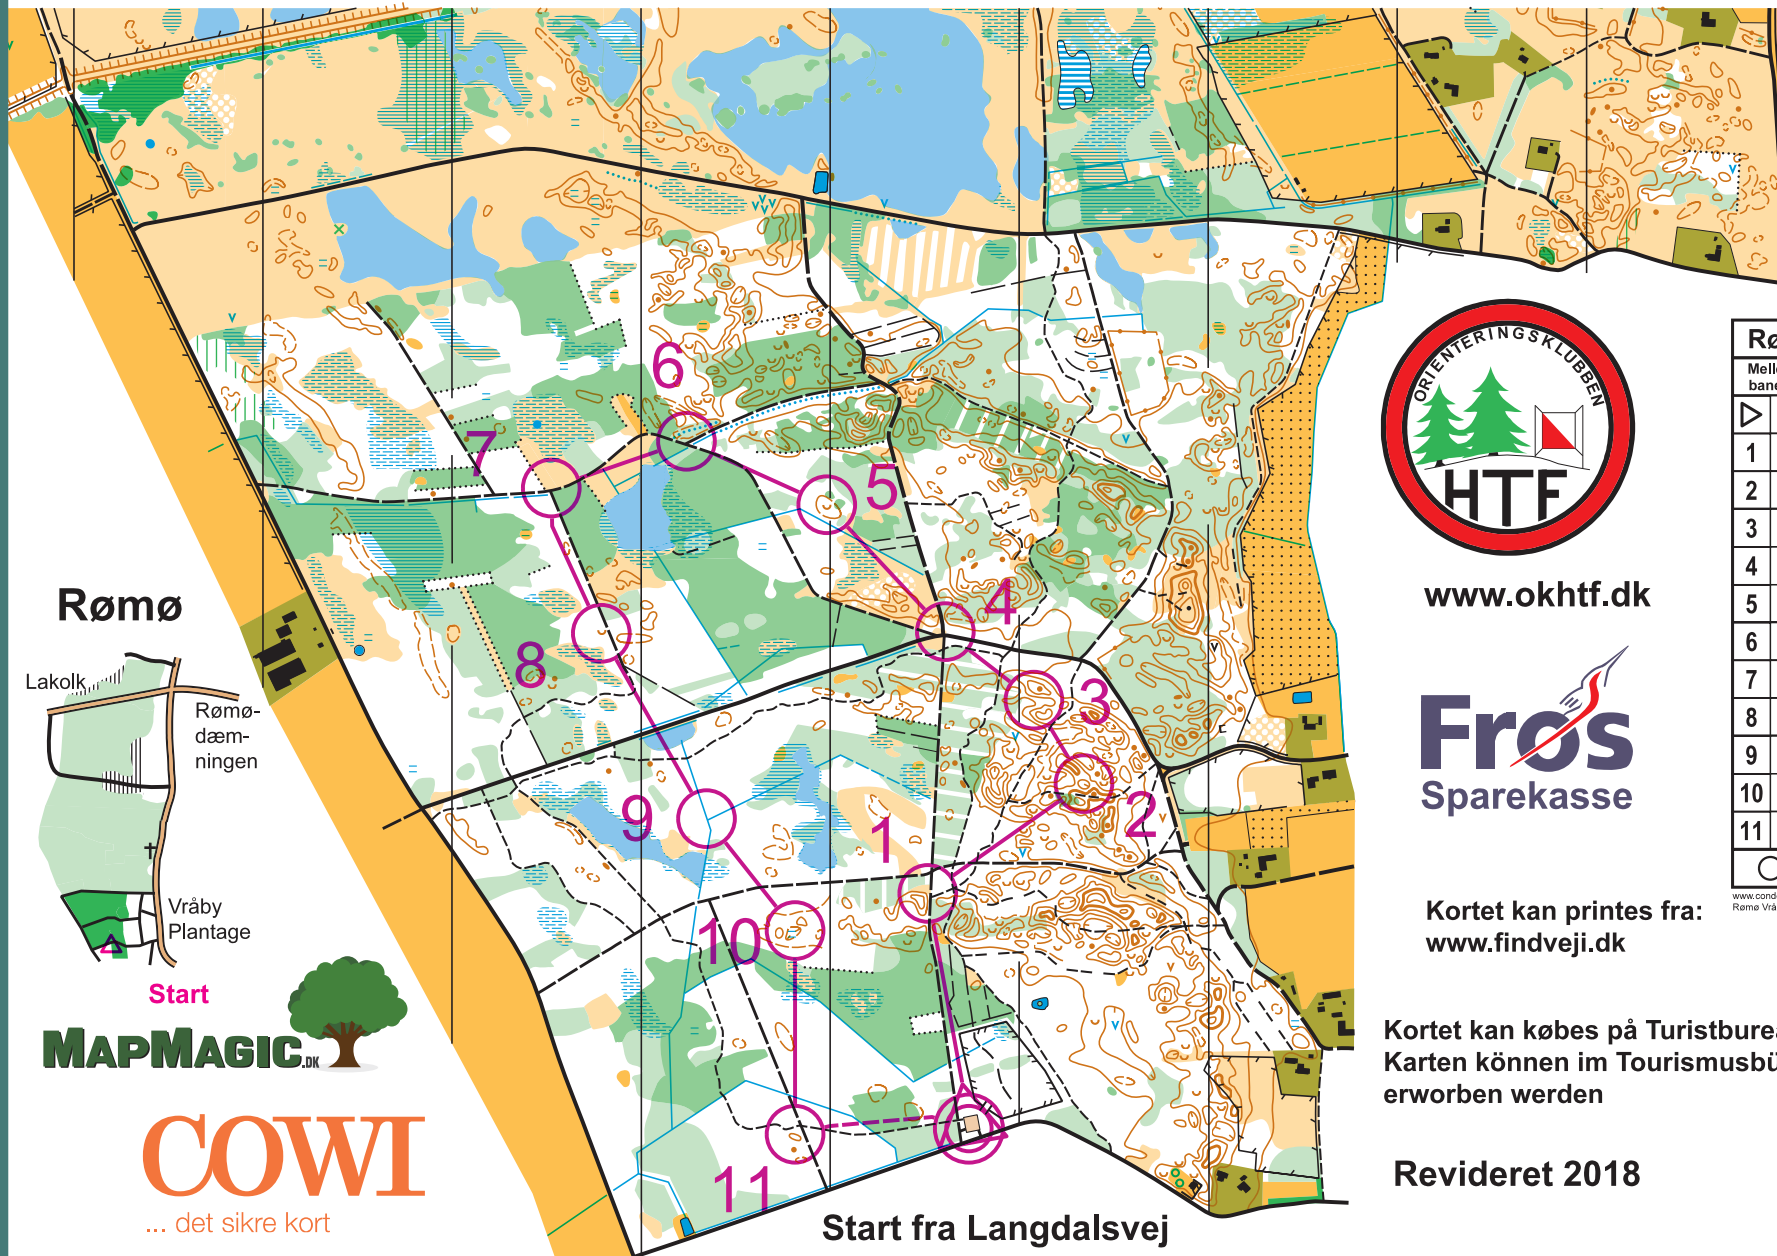

VRÅBY PLANTAGE

1:10.000 Ækvidistance 2,5 m

Rømø