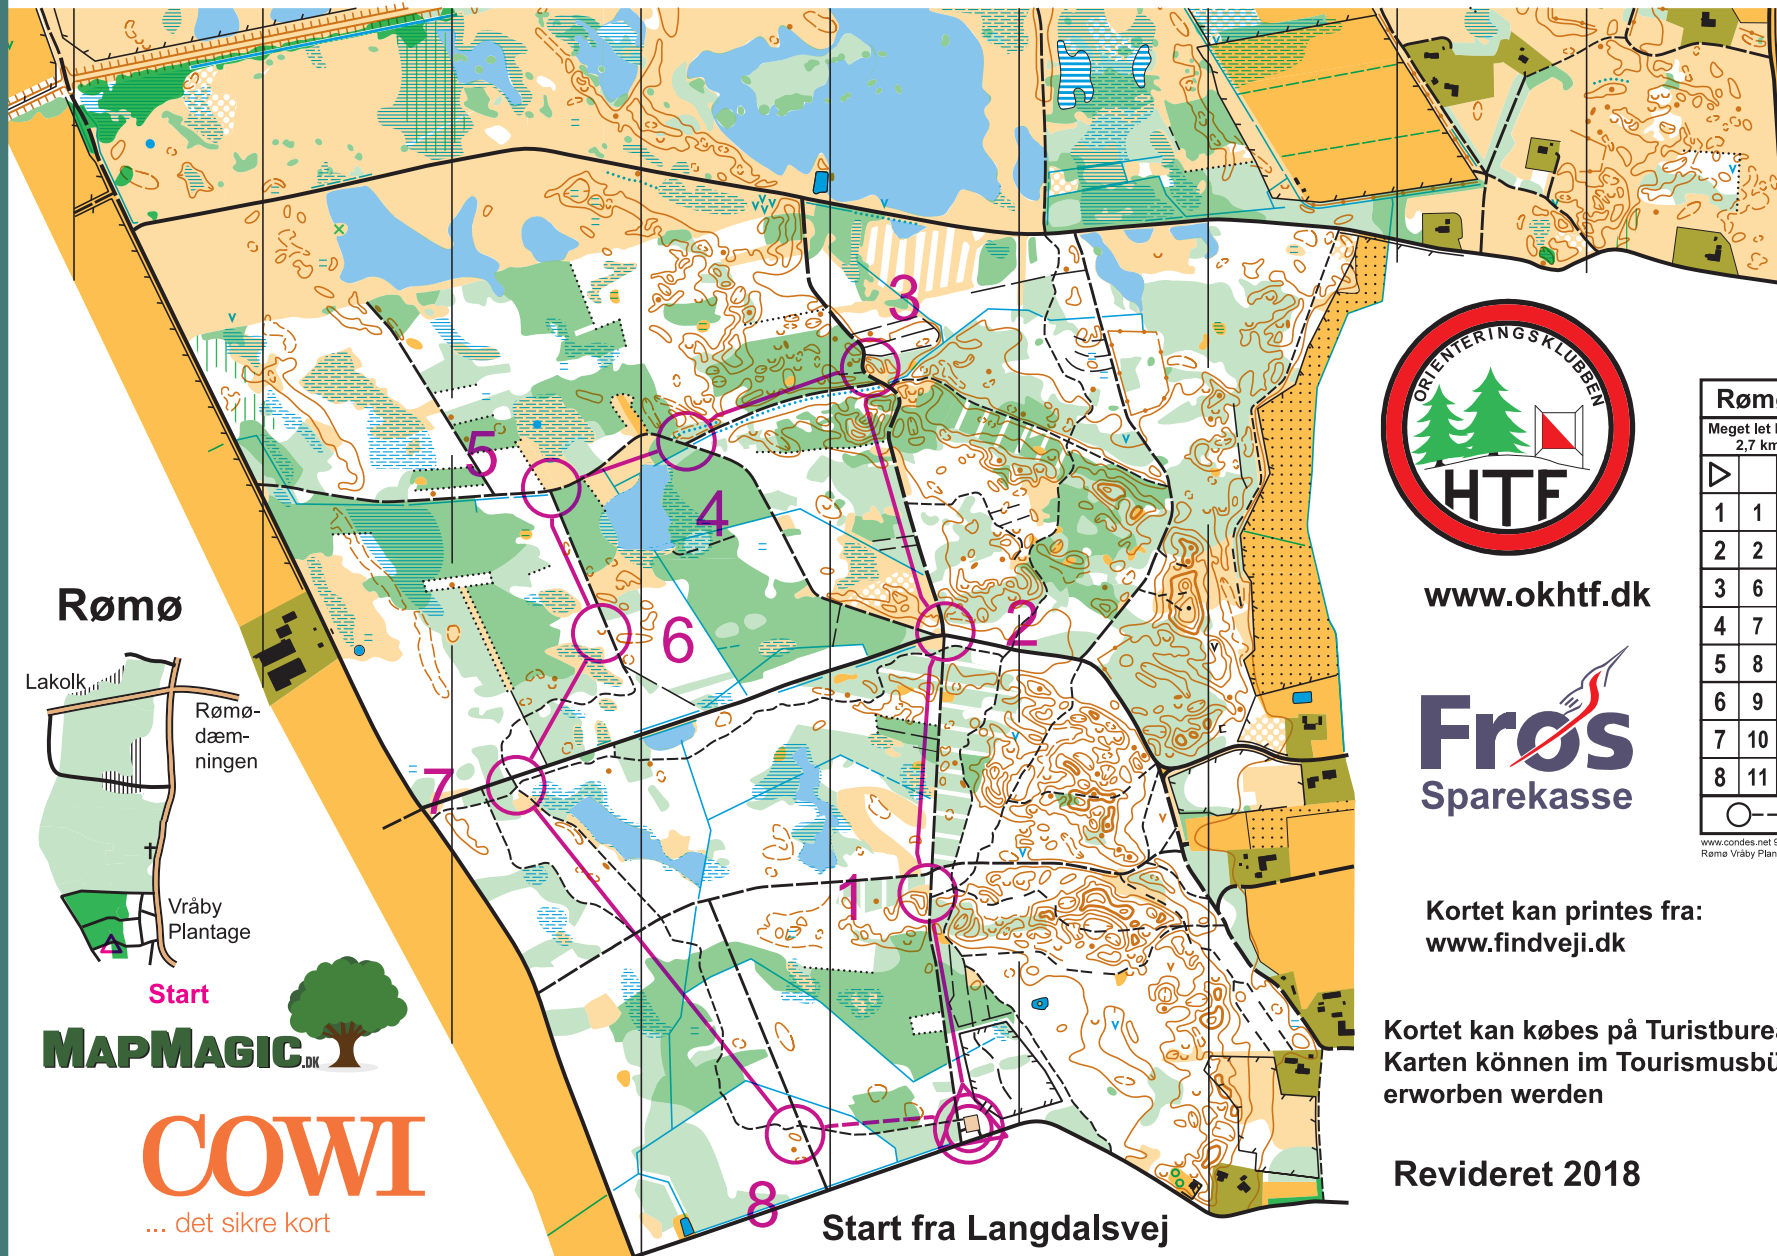

VRÅBY PLANTAGE

1:10.000 Ækvidistance 2,5 m

www.okhtf.dk

Rømø Vråby Plantage				
Meget let bane 2,7 km	2,7 km			
▷				
1 1	/ /	/ /	X	
2 2	/ /	/ /	X	
3 6	○			
4 7	/ /	/ /	/ /	
5 8	/ /	/ /	/ /	
6 9	U			
7 10	/ /	/ /	X	
8 11	○			

○ --- 225 m --- ◎

Kortet kan printes fra:
www.findveji.dk

Kortet kan købes på Turistbureauet
Karten können im Tourismusbüro
erworben werden

Revideret 2018

Start fra Langdalsvej

Rømø