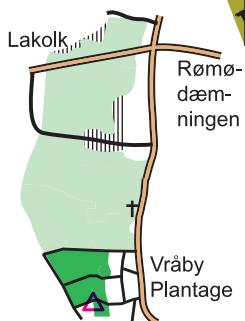

Start

MAPMAGIC.DK

COWI

... det sikre kort