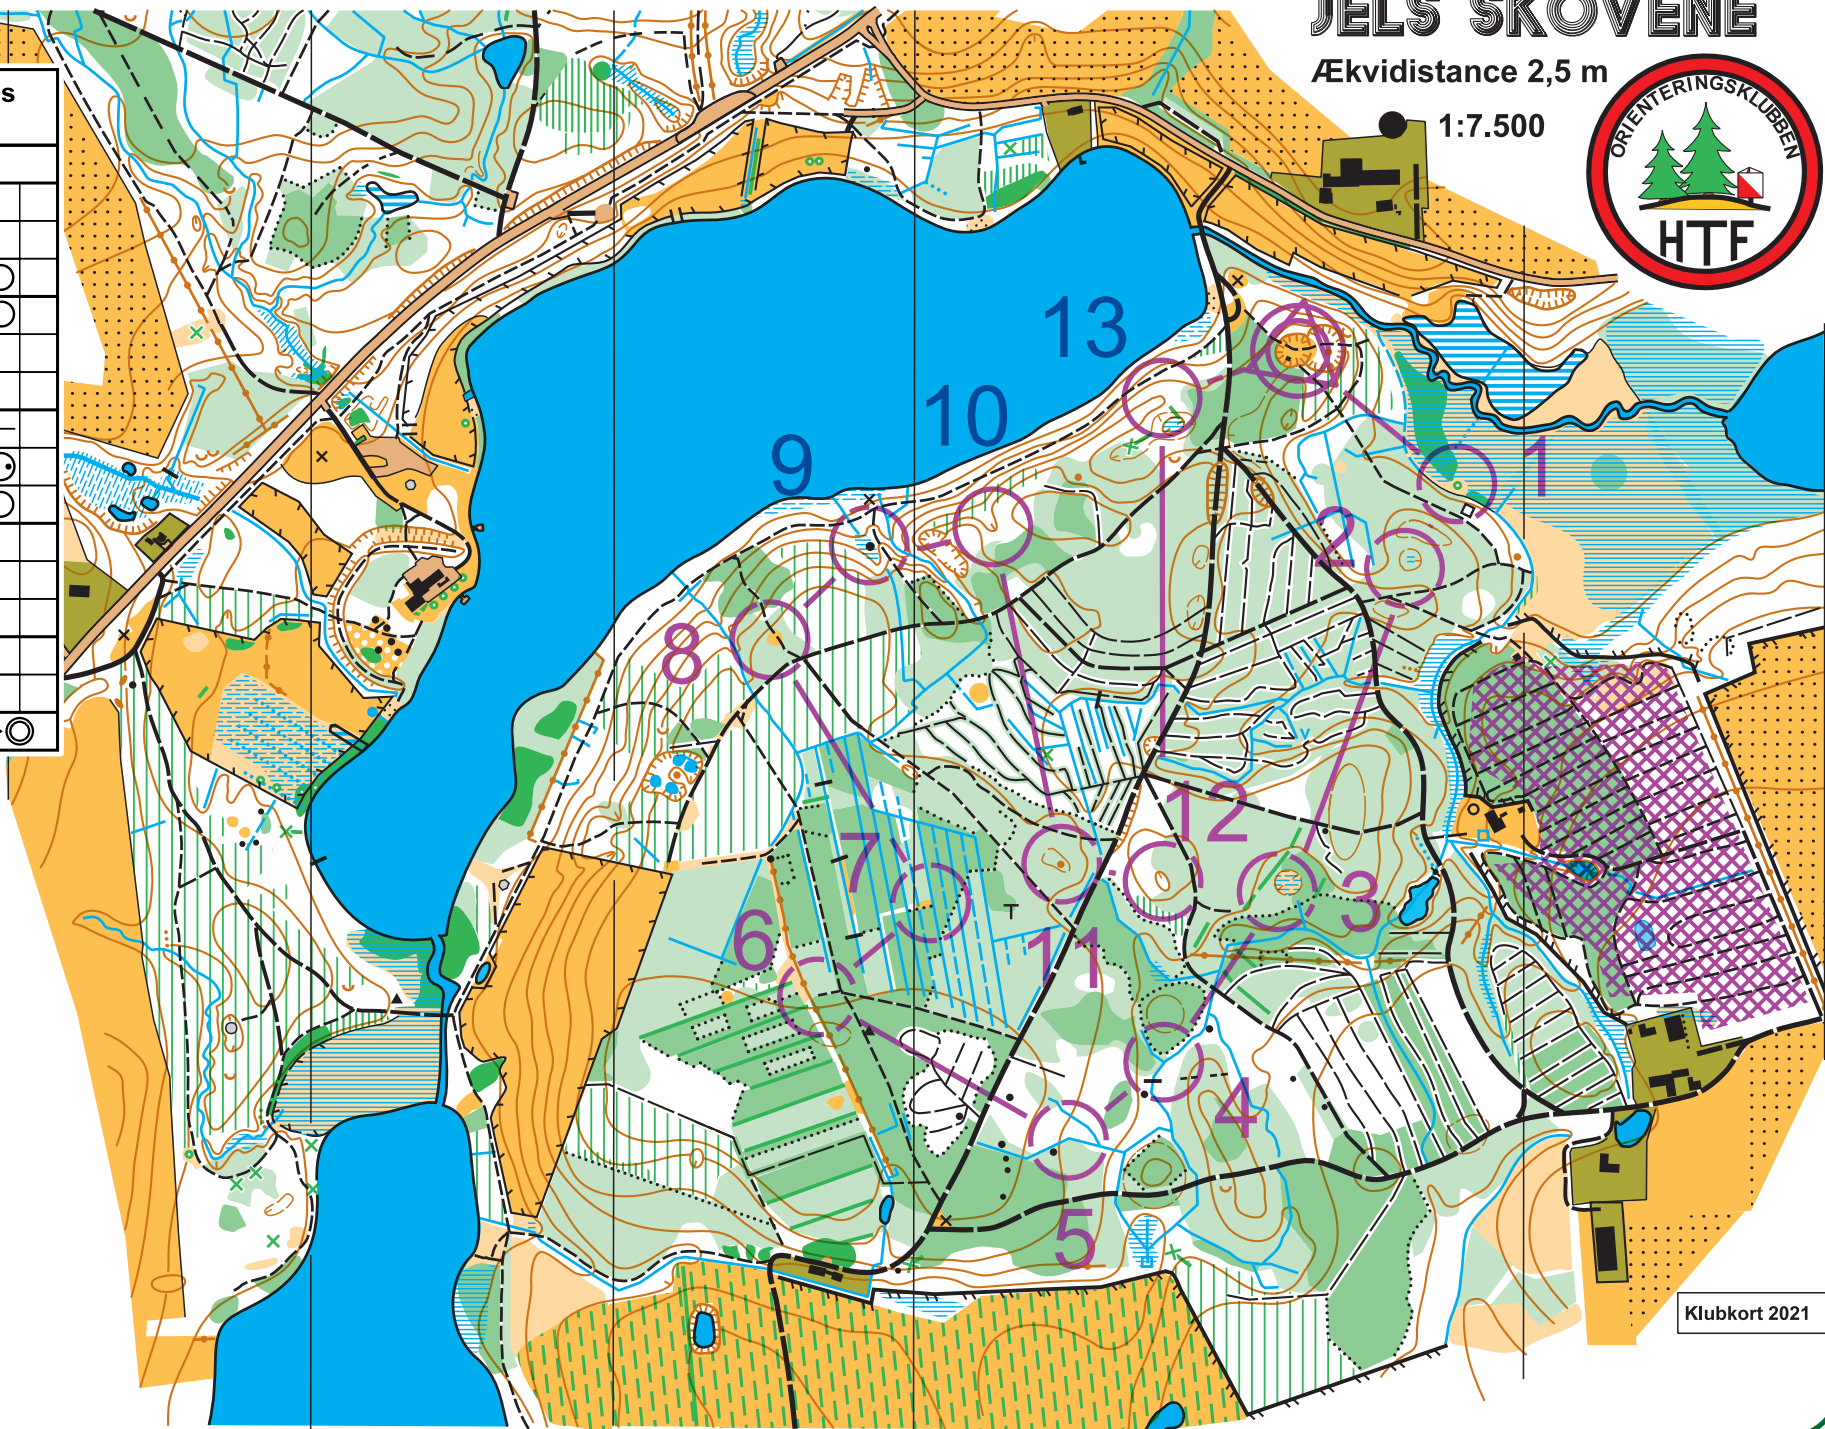

Træningsløb Jels 5.maj 2021			
Bane 4, svær blå, senior		3,0 km	
▶	←	⊙	
1	131	▲	
2	130	⊙	⊙
3	124	≡	⊙
4	116	≡	Y
5	113	≡	<
6	107	↘	T
7	111	⊙	⊙
8	108	⊙	⊙
9	112	▲	
10	117	∩	
11	114	●	
12	120	⊙	
13	122	⊙	

140 m