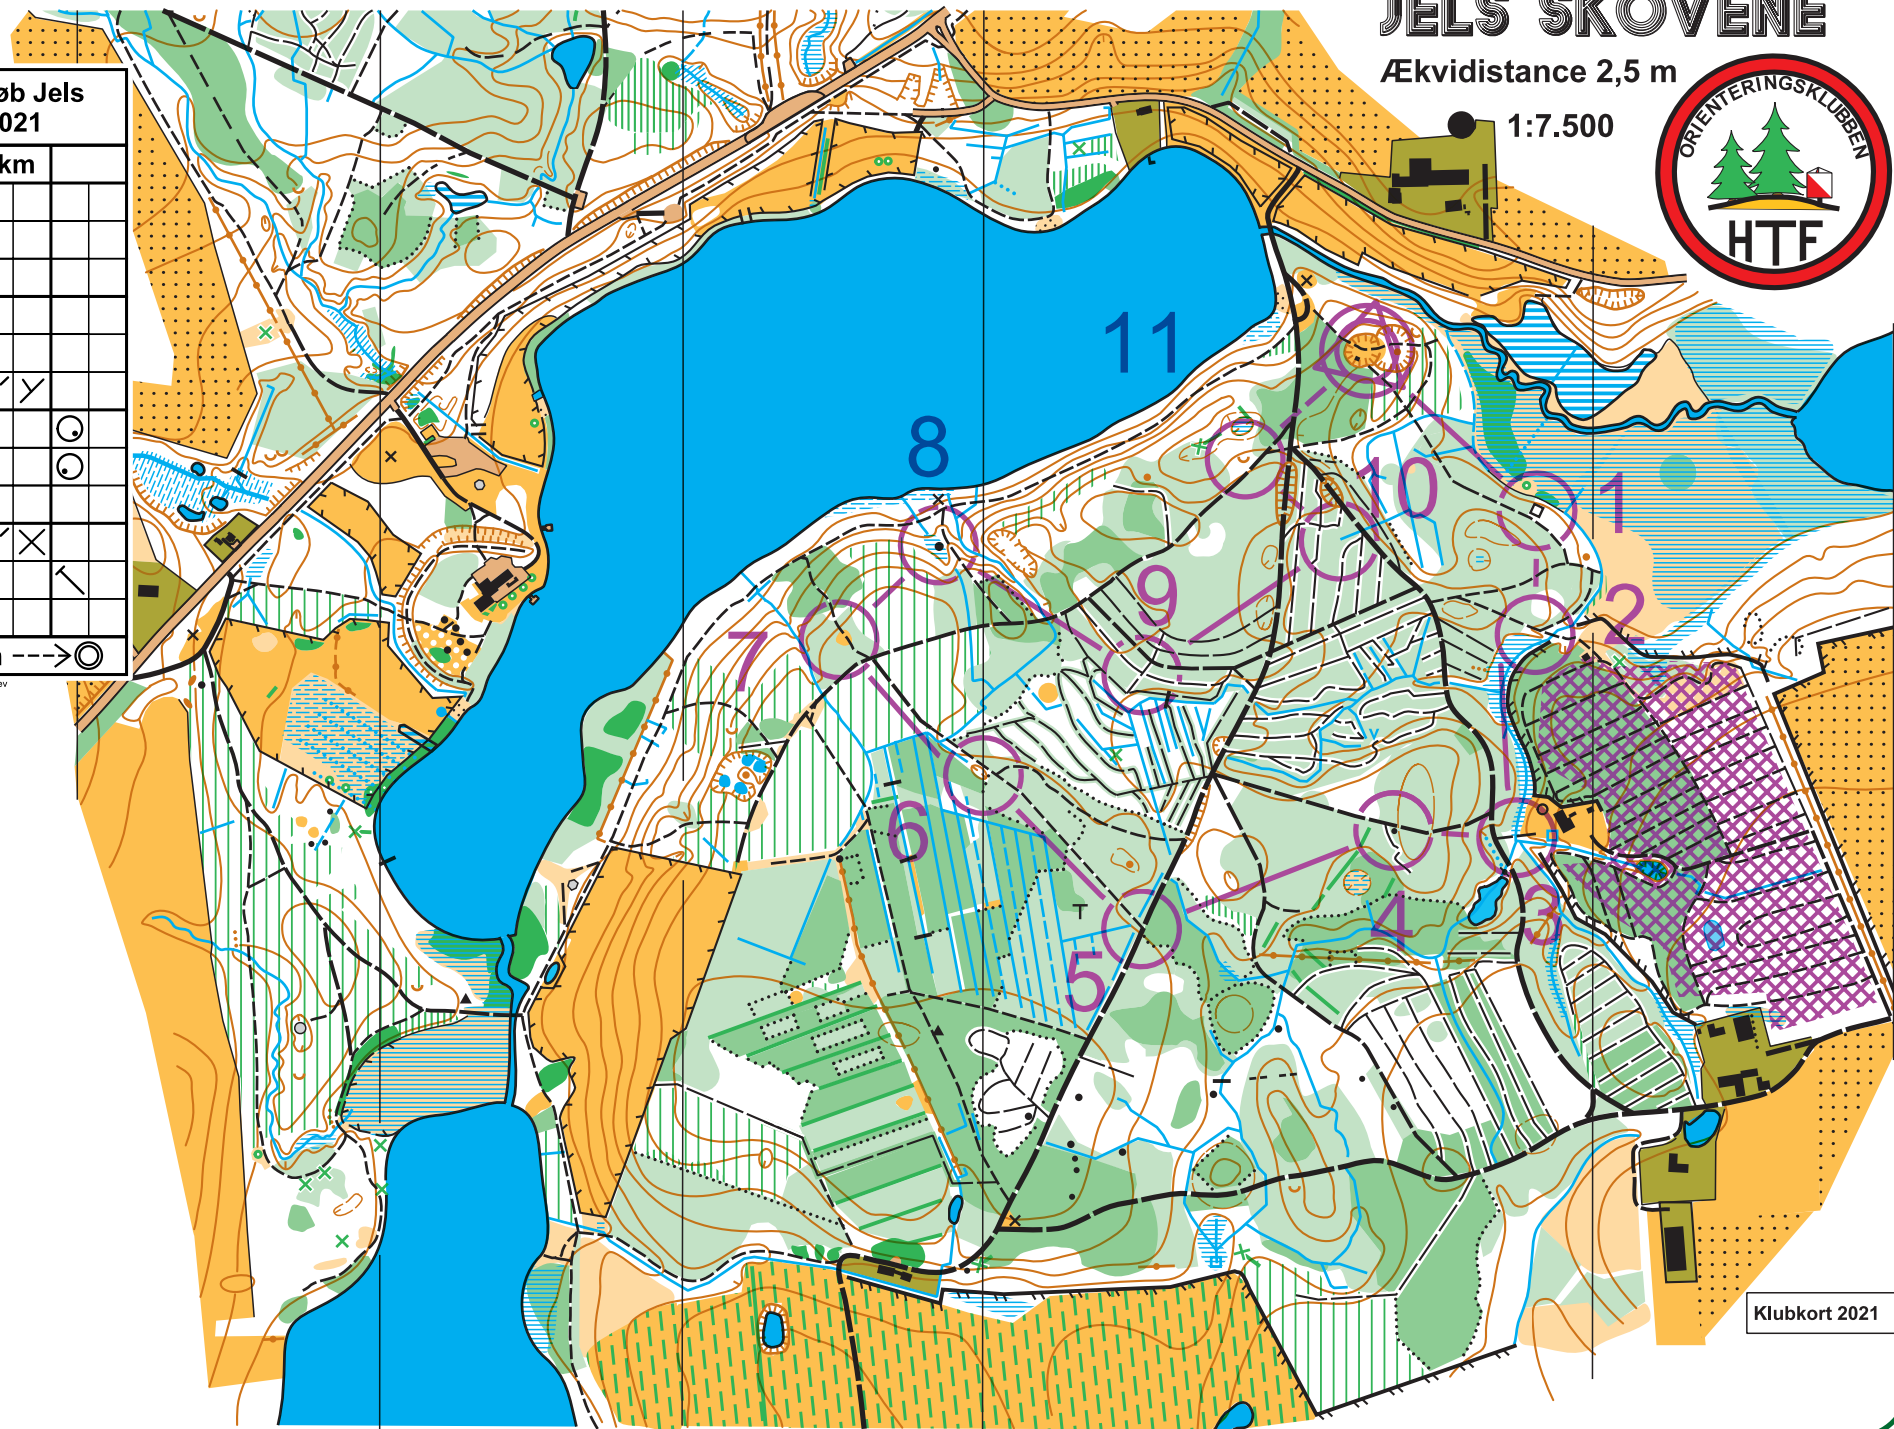

Træningsløb Jels 5.maj 2021

Bane 6, let		2,3 km			
▷	↑	○			
1	132	□			
2	134	⌋			
3	133	⌋			
4	126	▲			
5	115	⌋	⌋	⌋	
6	110	○			○
7	108	⊙			⊙
8	112	▲			
9	118	⌋	⌋	⌋	⌋
10	128	⌋	⌋	⌋	⌋
11	121	○			○

○-----160 m----->⊙