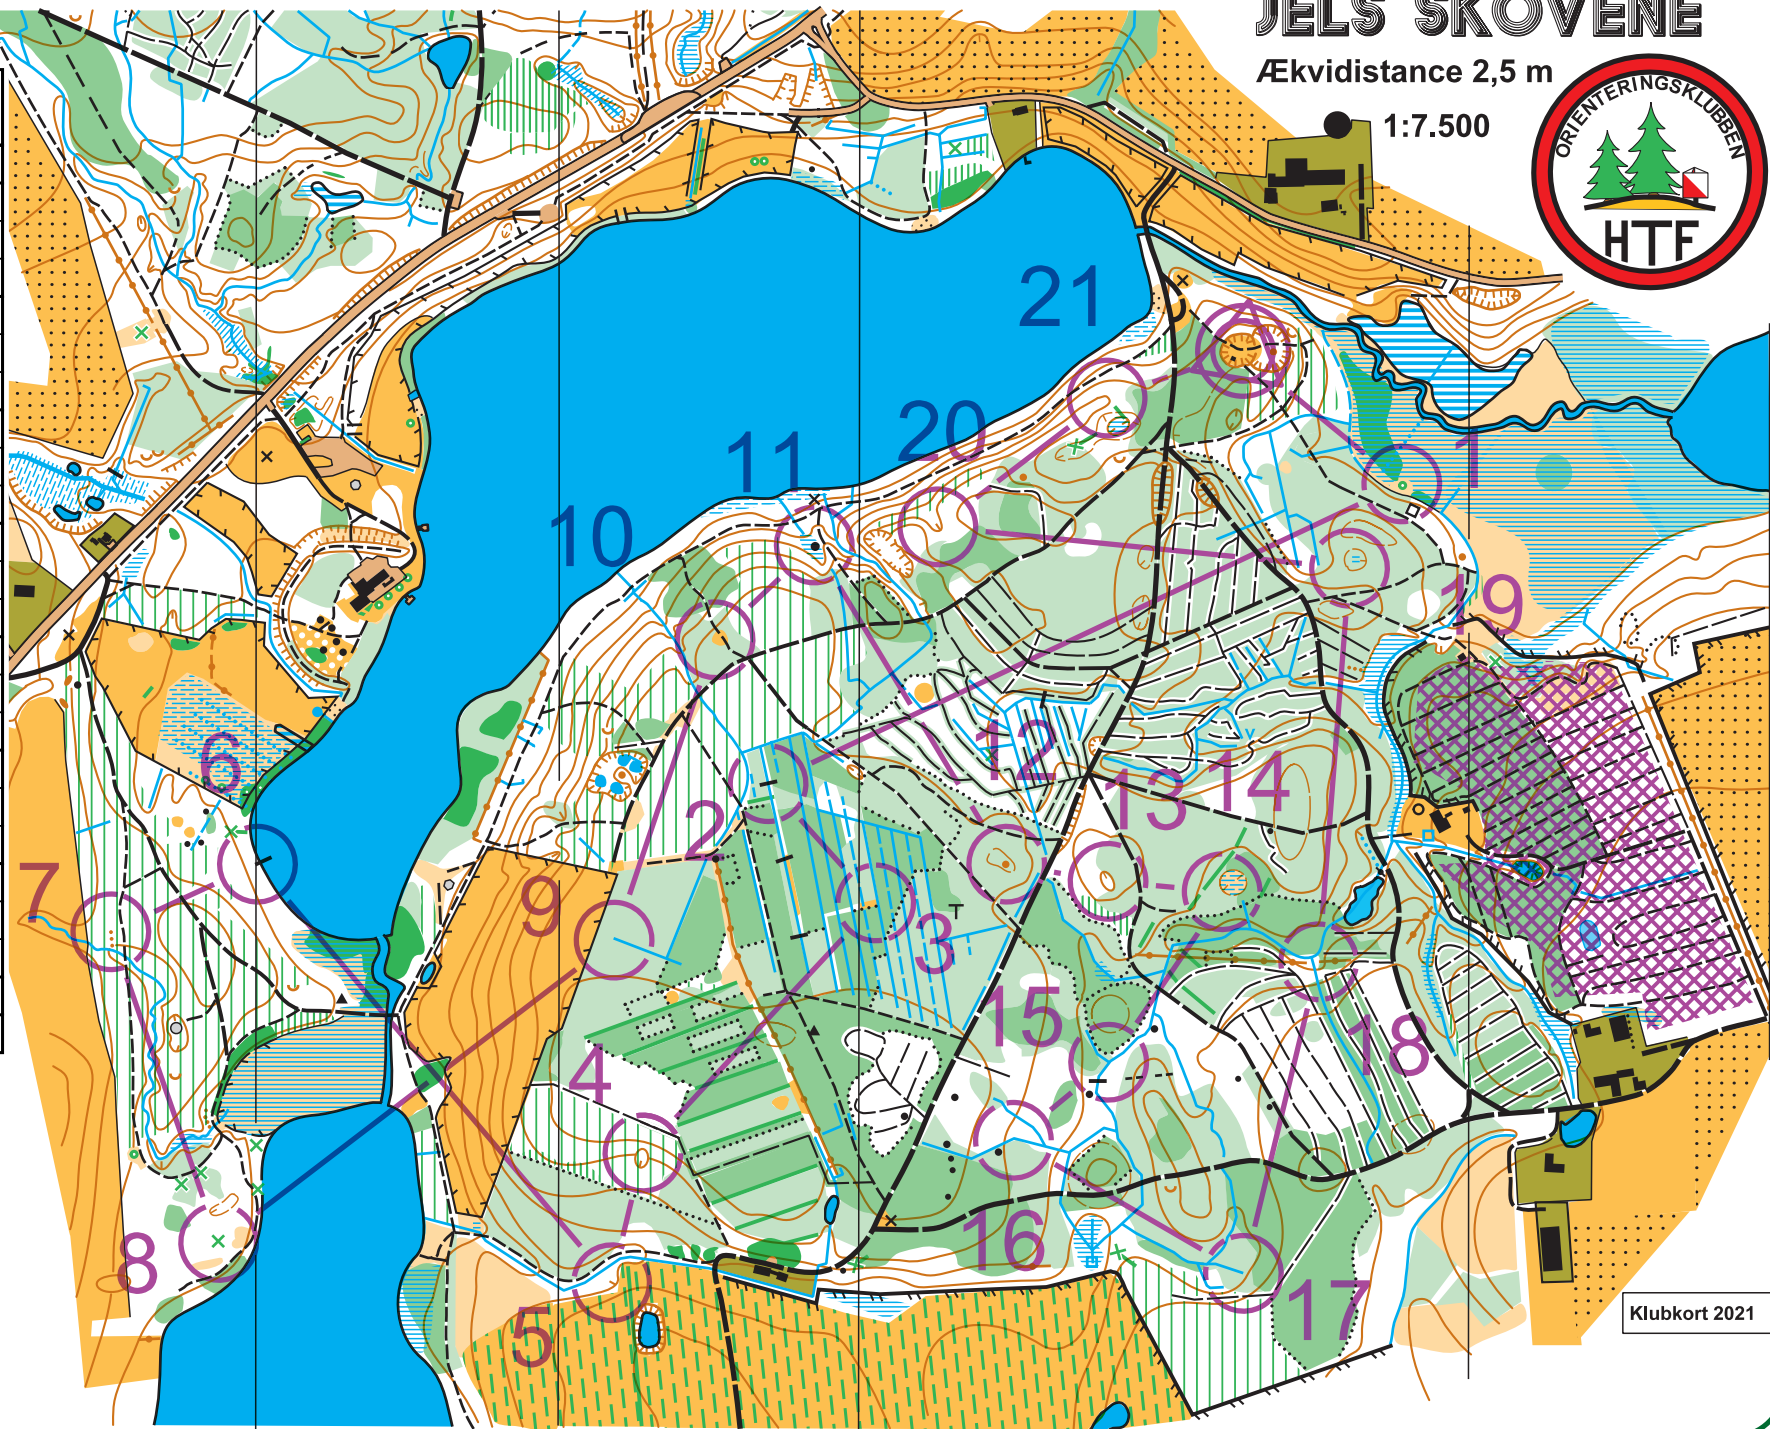

Træningsløb Jels 5.maj 2021

bane 1, svær		6,2 km	
▶	←	⊙	
1	131	⬆	
2	109	⚡	
3	111	⊙	⊙
4	105	⊙	⊙
5	106	∩	
6	102	⚡	
7	101	⚡	T
8	103	⊗	
9	104	⚡	∩
10	108	⊙	⊙
11	112	▲	
12	114	●	
13	120	⊙	
14	124	⚡	⊙
15	116	⚡	Y
16	113	⚡	∩
17	123	→	T
18	125	→	⚡
19	130	⊙	⊙
20	117	∩	
21	122	⚡