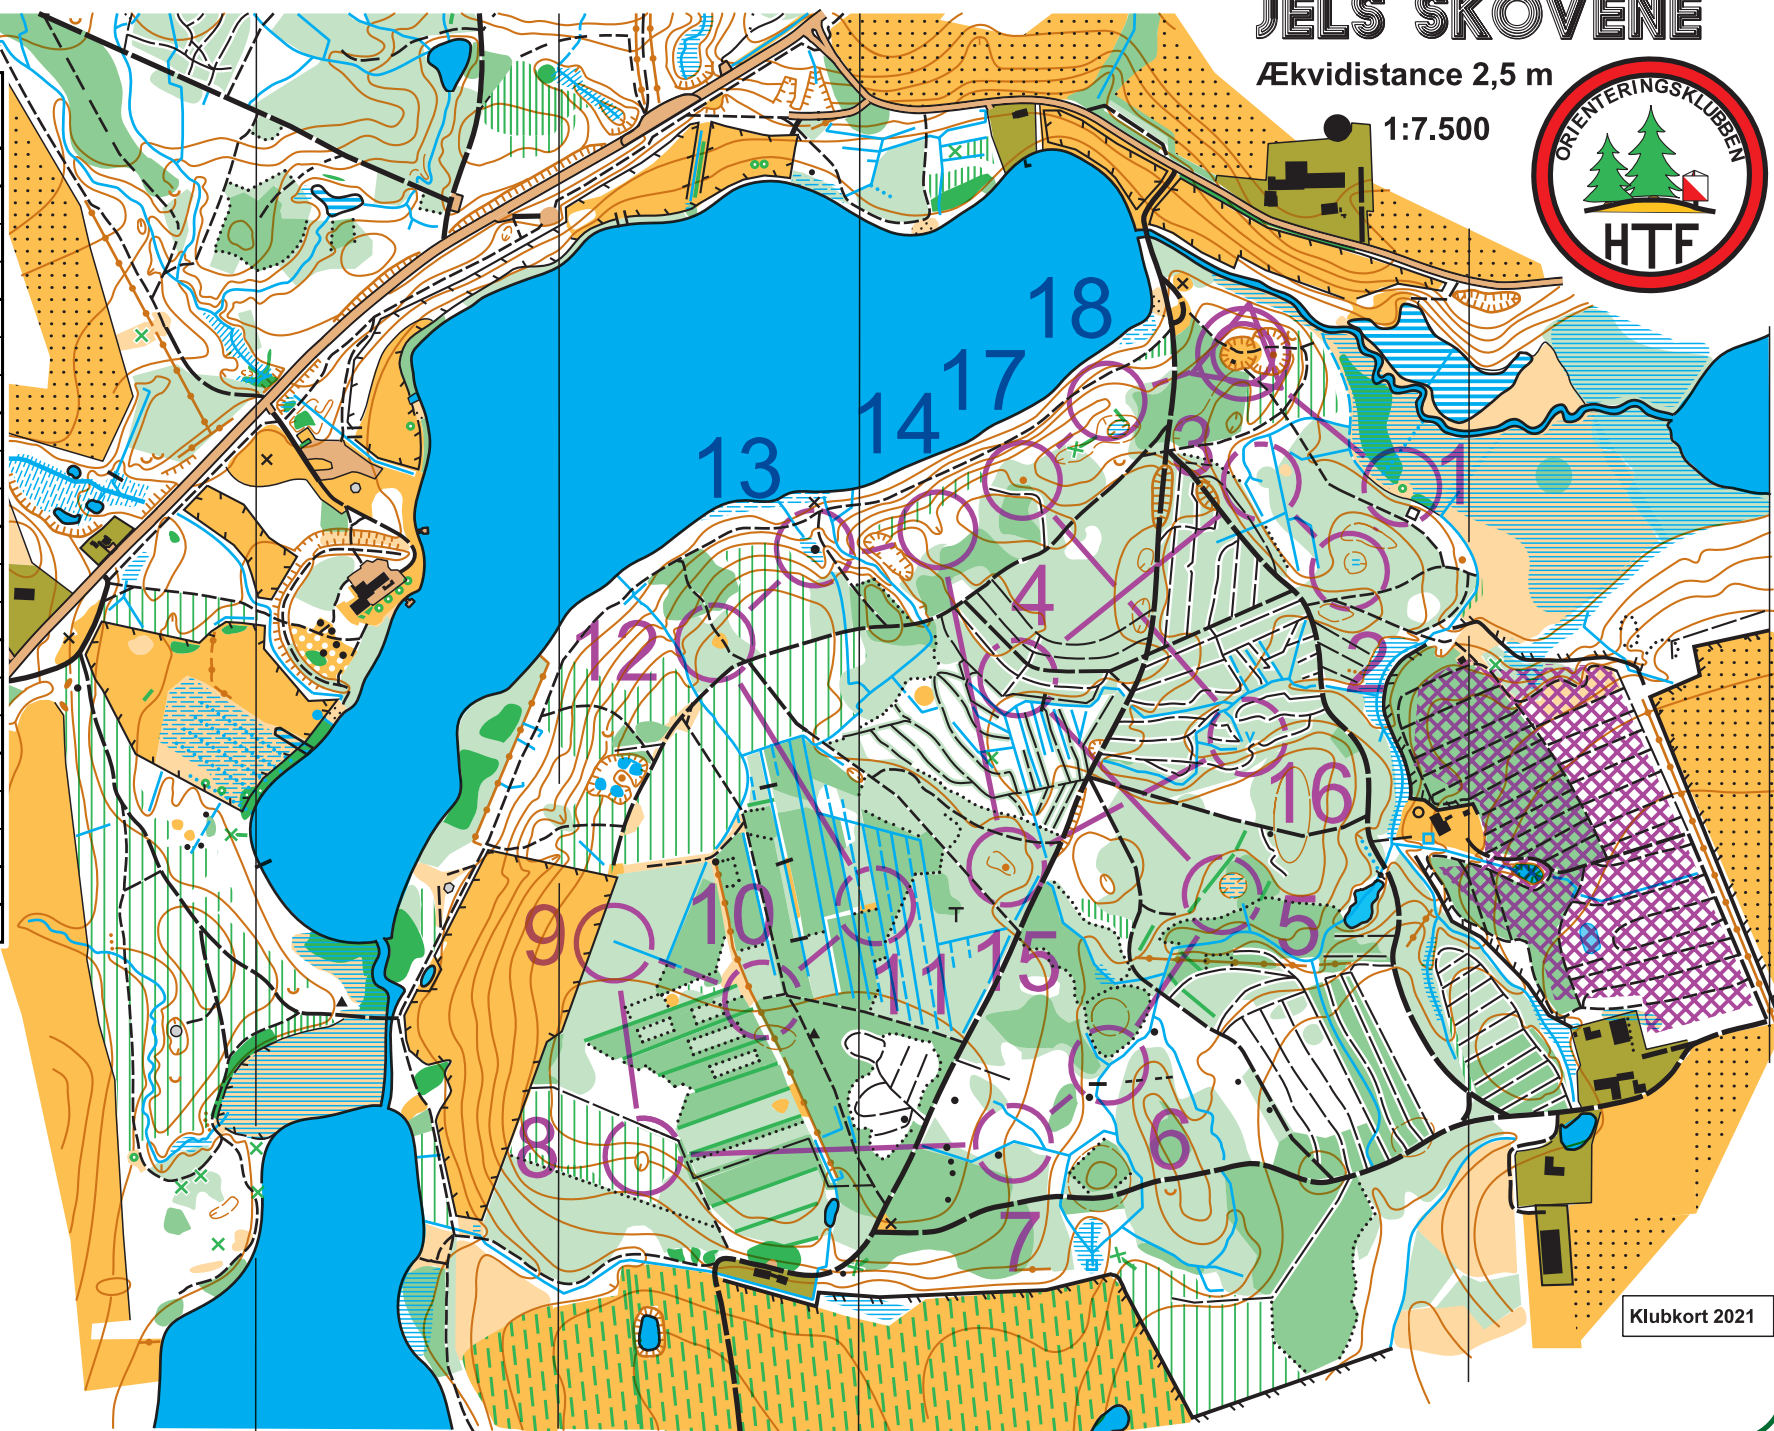

Træningsløb Jels 5.maj 2021

bane 3, svær		4,0 km			
▶	←	⊙			
1	131	▲			
2	130	⊙			⊙
3	129	↗	⊙		↘
4	118	↘	↘	×	
5	124	≡			⊙
6	116	↘			↘
7	113	↘			∠
8	105	⊙			⊙
9	104	↘			↘
10	107	↘			⊙
11	111	⊙			⊙
12	108	⊙			⊙
13	112	▲			
14	117	∩			
15	114	●			
16	127	∩			
17	119	●			
18	122	↘