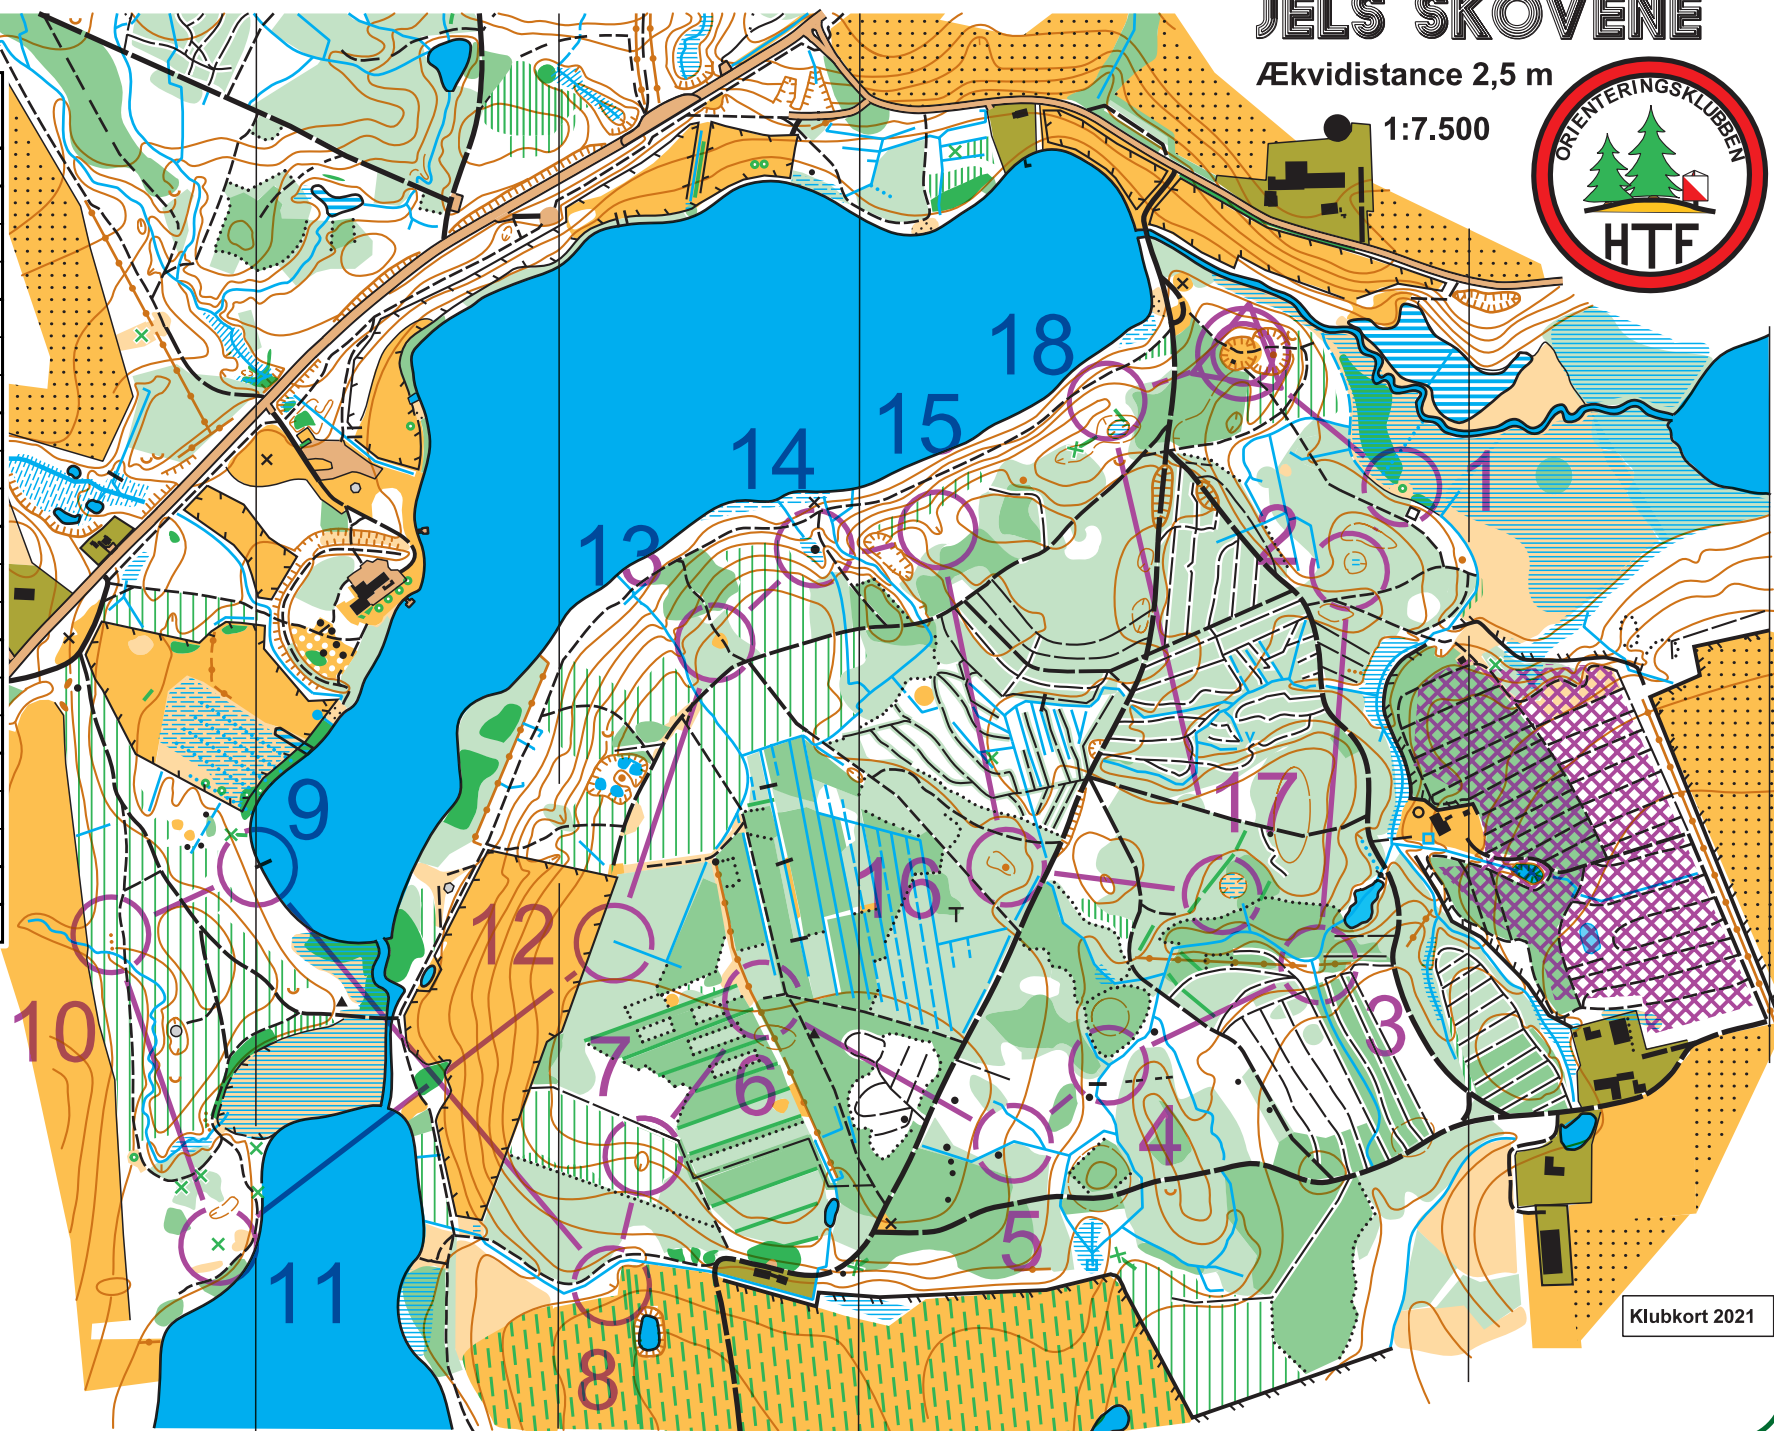

Træningsløb Jels 5.maj 2021

bane 2, svær		5,0 km			
▶	←	⊙			
1	131	▲			
2	130	⊙			⊙
3	125	→	#		⊥
4	116	⊙	Y		⊥
5	113	⊙	<		⊙
6	107	↘			⊥
7	105	⊙			⊙
8	106	∩			
9	102	∩			
10	101	⊙			⊥
11	103	⊙			⊥
12	104	⊙			⊥
13	108	⊙			⊙
14	112	▲			
15	117	∩			
16	114	●			
17	124	⊥			⊙
18	122	⊥			⊙