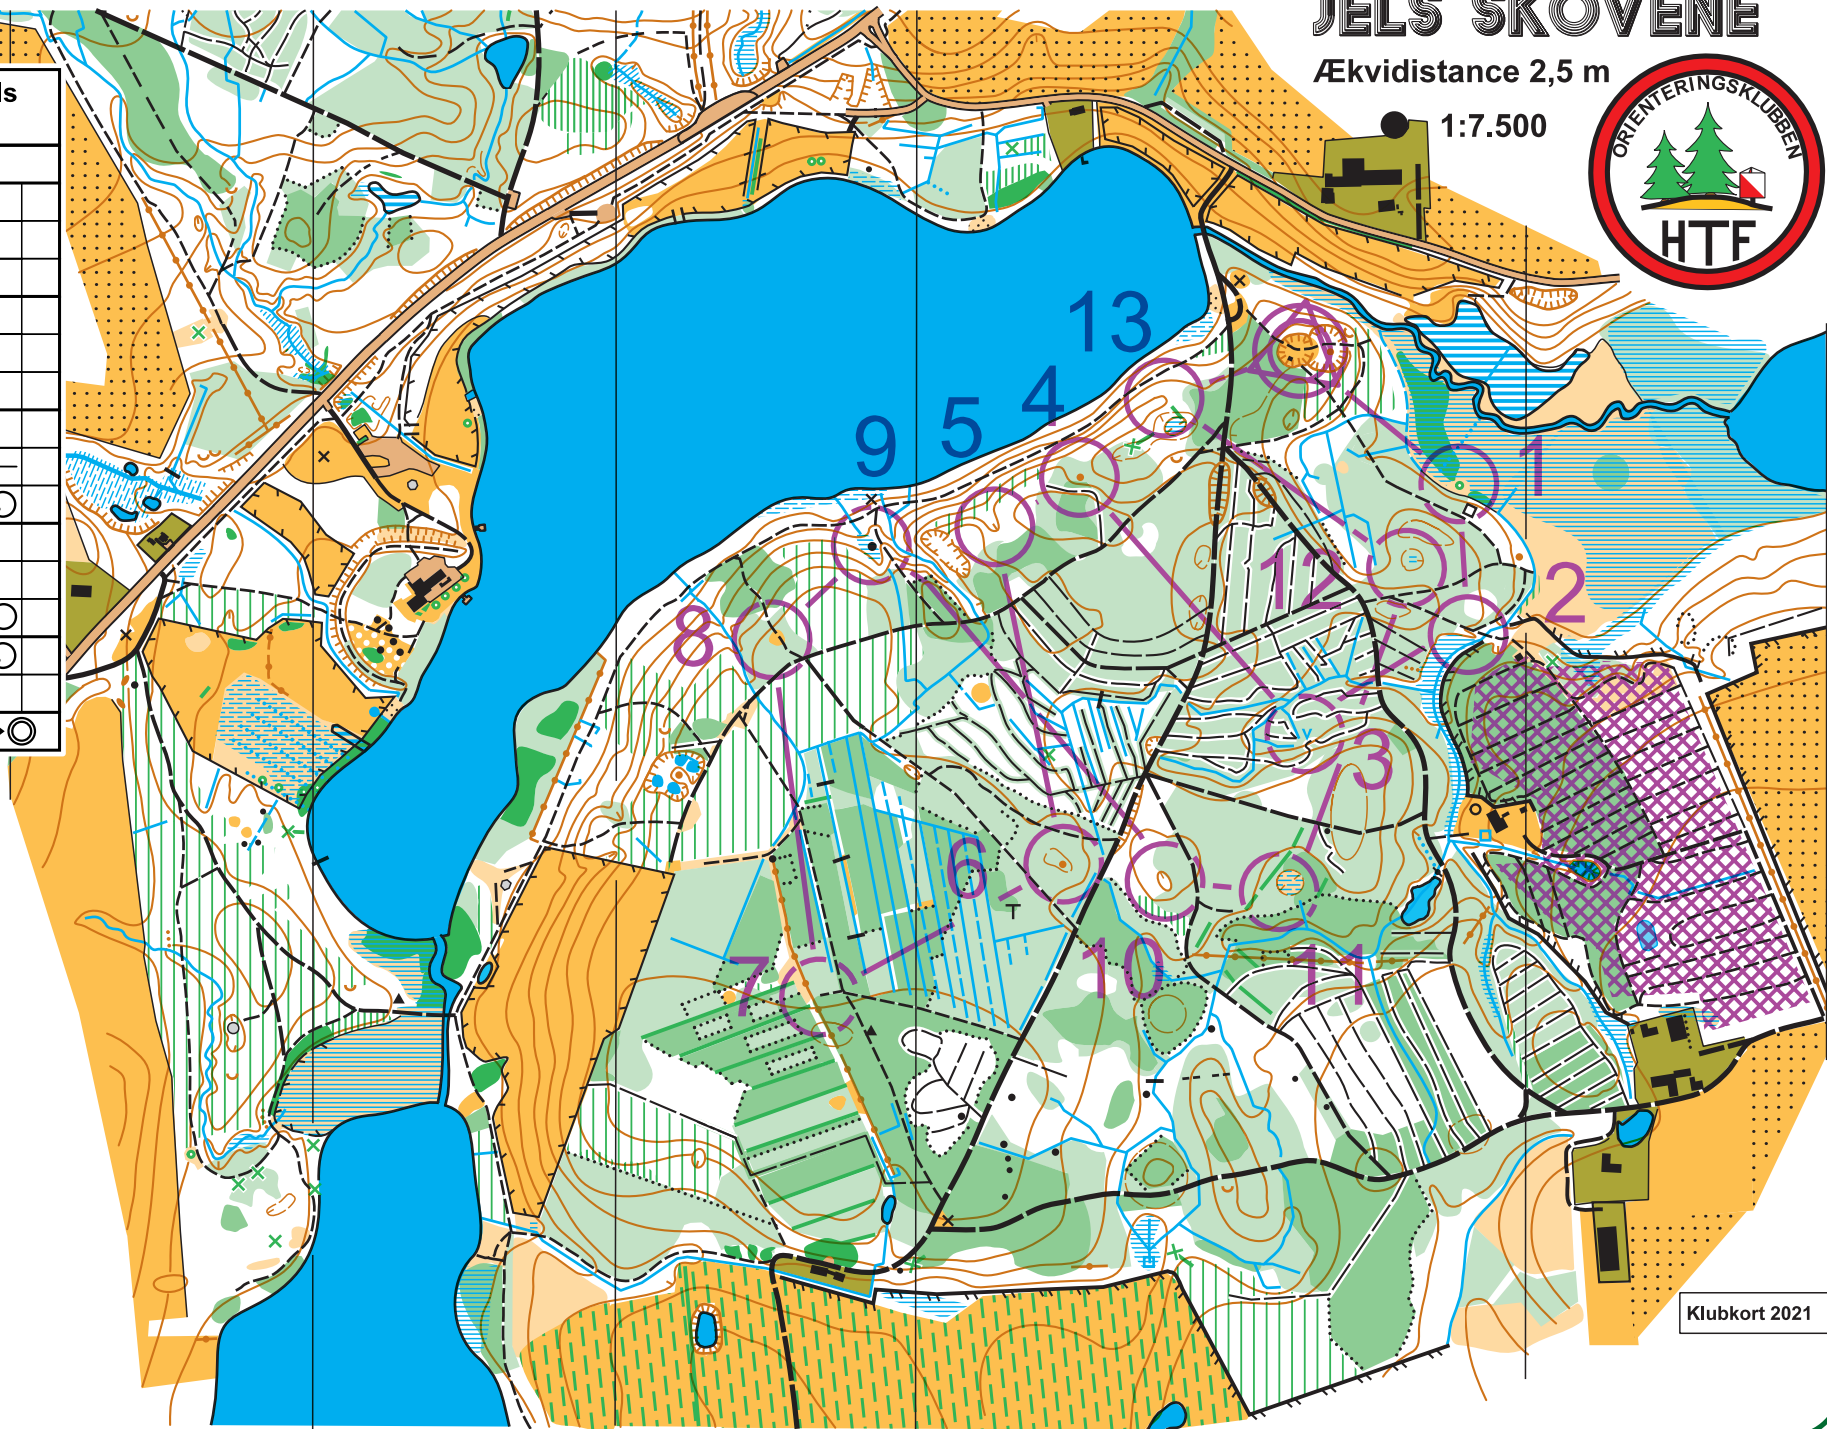

Træningsløb Jels 5.maj 2021			
Bane 5, M/S	3,4 km		
1	131	↑	
2	134	↘	
3	127	↘	
4	119	●	
5	117	↘	
6	114	●	
7	107	↘	⊖
8	108	⊙	⊙
9	112	▲	
10	120	⊙	
11	124	||||	⊙
12	130	⊙	⊙
13	122	↘