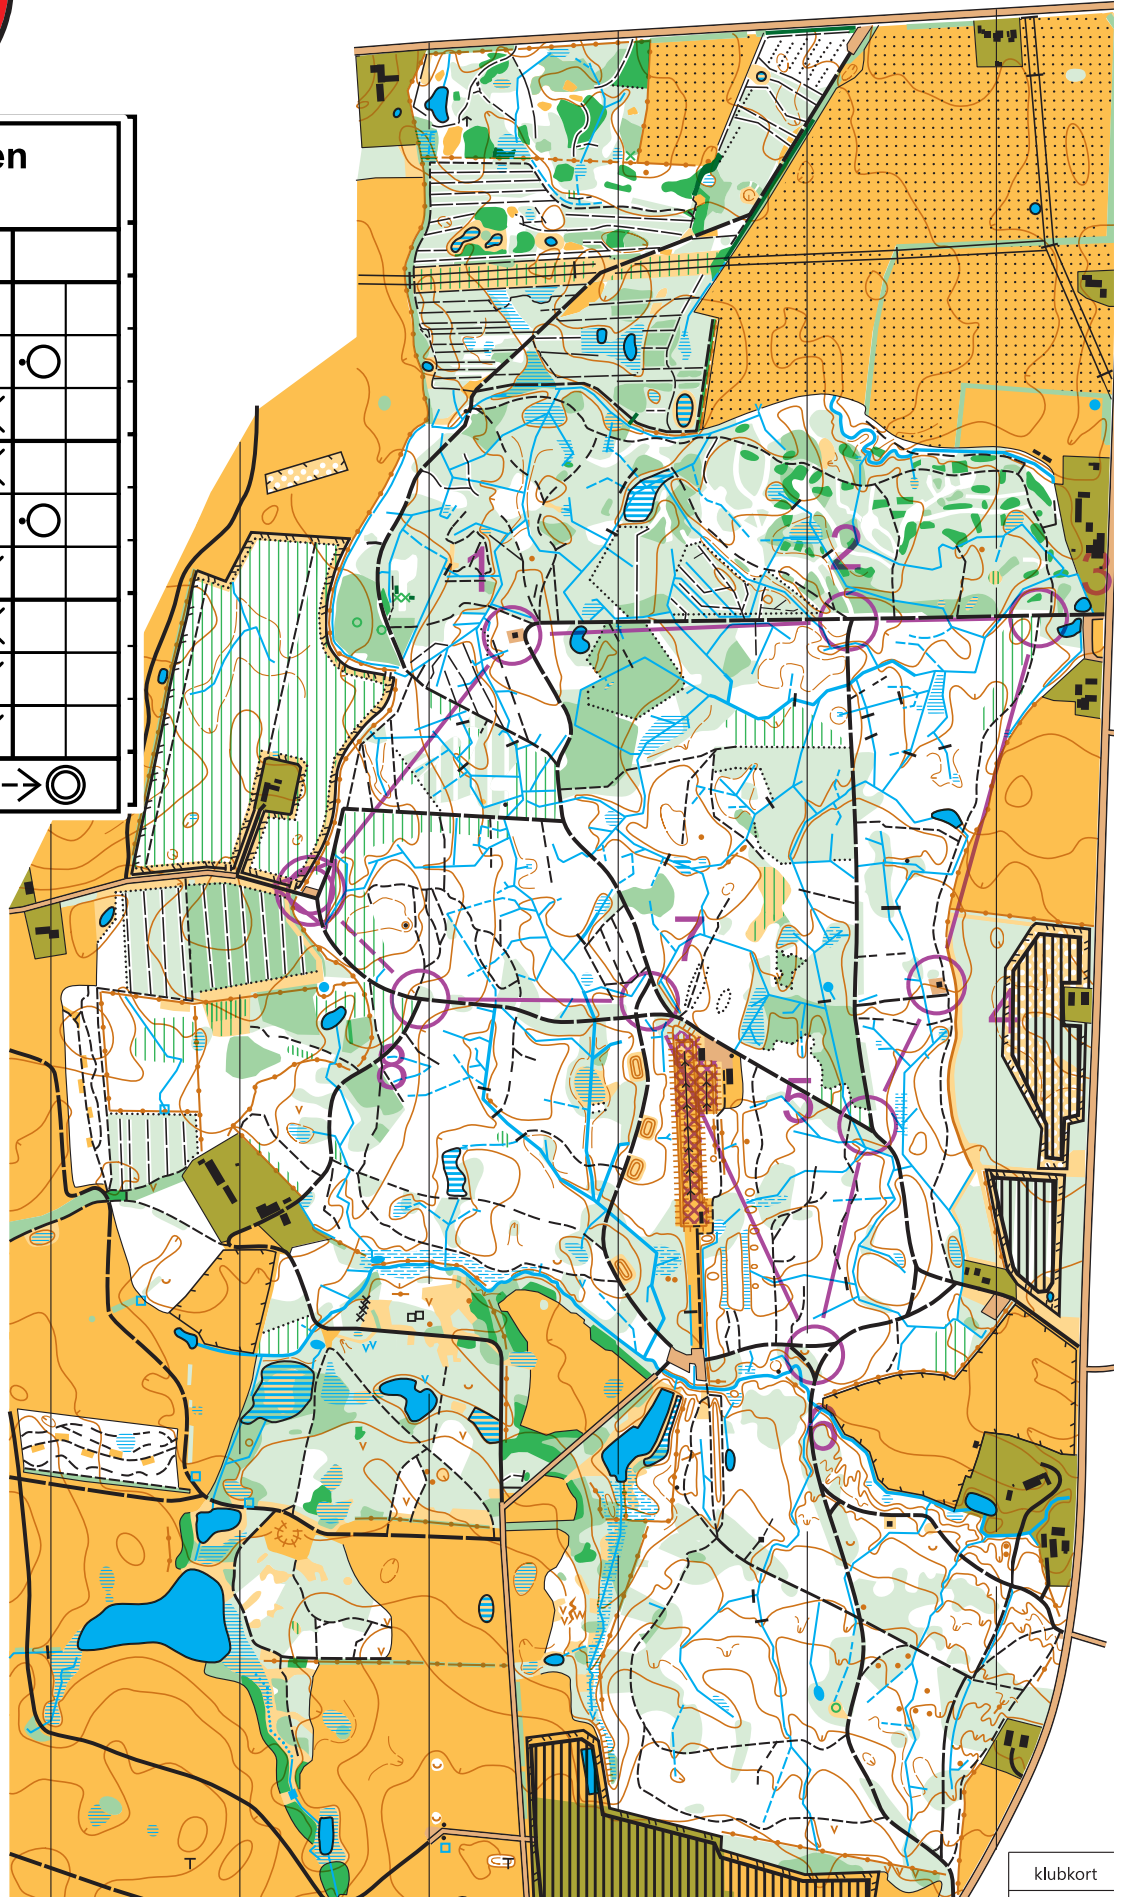

HADERSLEV VESTERSKOV

Vesterskoven 27-28.3.20

Bane 6 - let/løbende		2,7 km			
▷					
1	75	— / —	Y		
2	82	■		○	
3	81	— / —	<		
4	80	— / —	<		
5	37	⊖		○	
6	85	■		○	
7	87	— / —	Y		
8	51	— / —		○	
9	50	— / —		○	
10	91	— / —	Y		
		○ ——— 200 m ———> ⊙			

HADERSLEV VESTERSKOV

Vesterskoven 27-28.3.20

Bane 7 - barnevognsbane		3,2 km		
▷				
1	82	■		○
2	83	/	×	
3	84	/	×	
4	85	■		○
5	87	/	∨	
6	88	/	×	
7	90	/	∨	
8	91	/	∨	

○----- 200 m ----->◎

www.compas.net 10.2.4 OK HTF Haderslev
Bane 7 - Vesterskoven 27-28.3.20.wcd