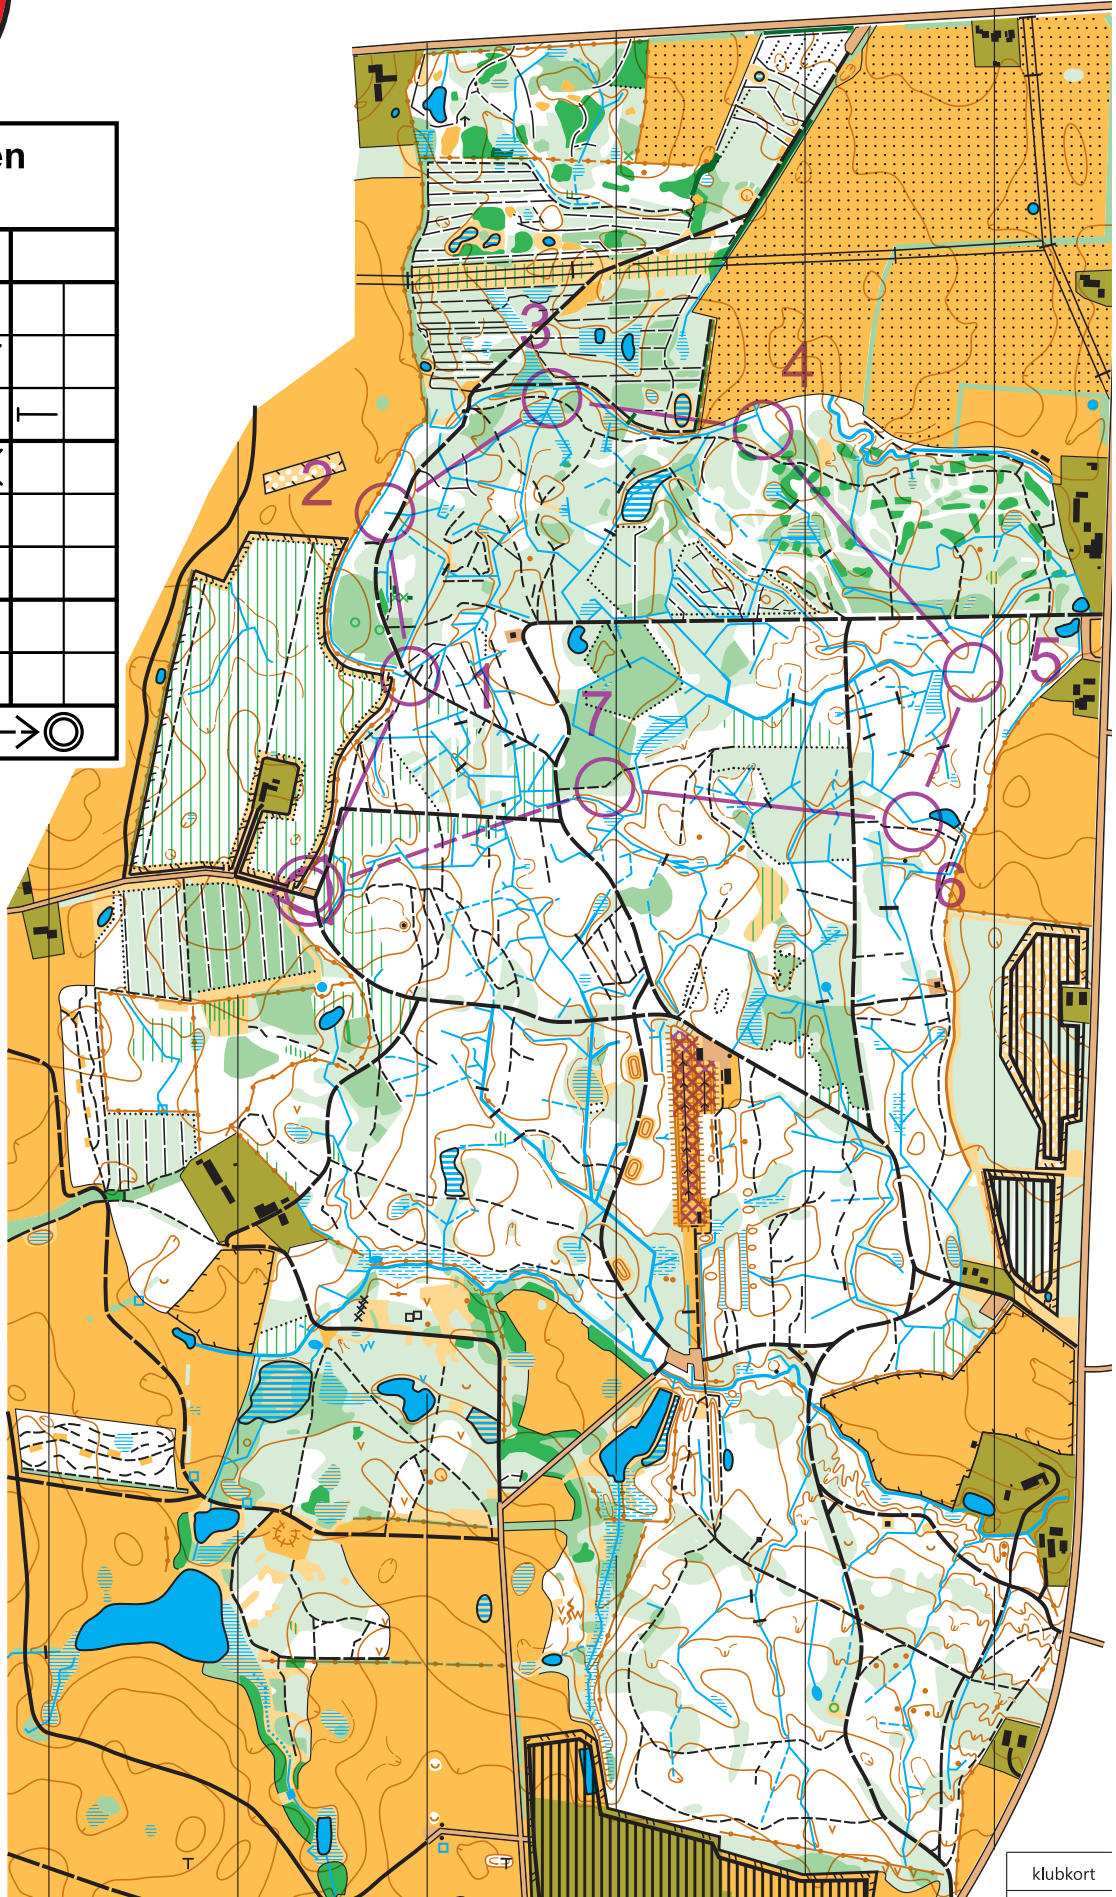

HADERSLEV VESTERSKOV

Vesterskoven
27-28.3.20

Bane 5 - let **2,5 km**

▷						
1	75	— / —	Y			
2	76	5000		—		
3	77	5000	— / —	X		
4	78	5000		<		
5	67	5000		<		
6	80	5000		<		
7	81	— / —		<		

○ --- 425 m ---> ⊙