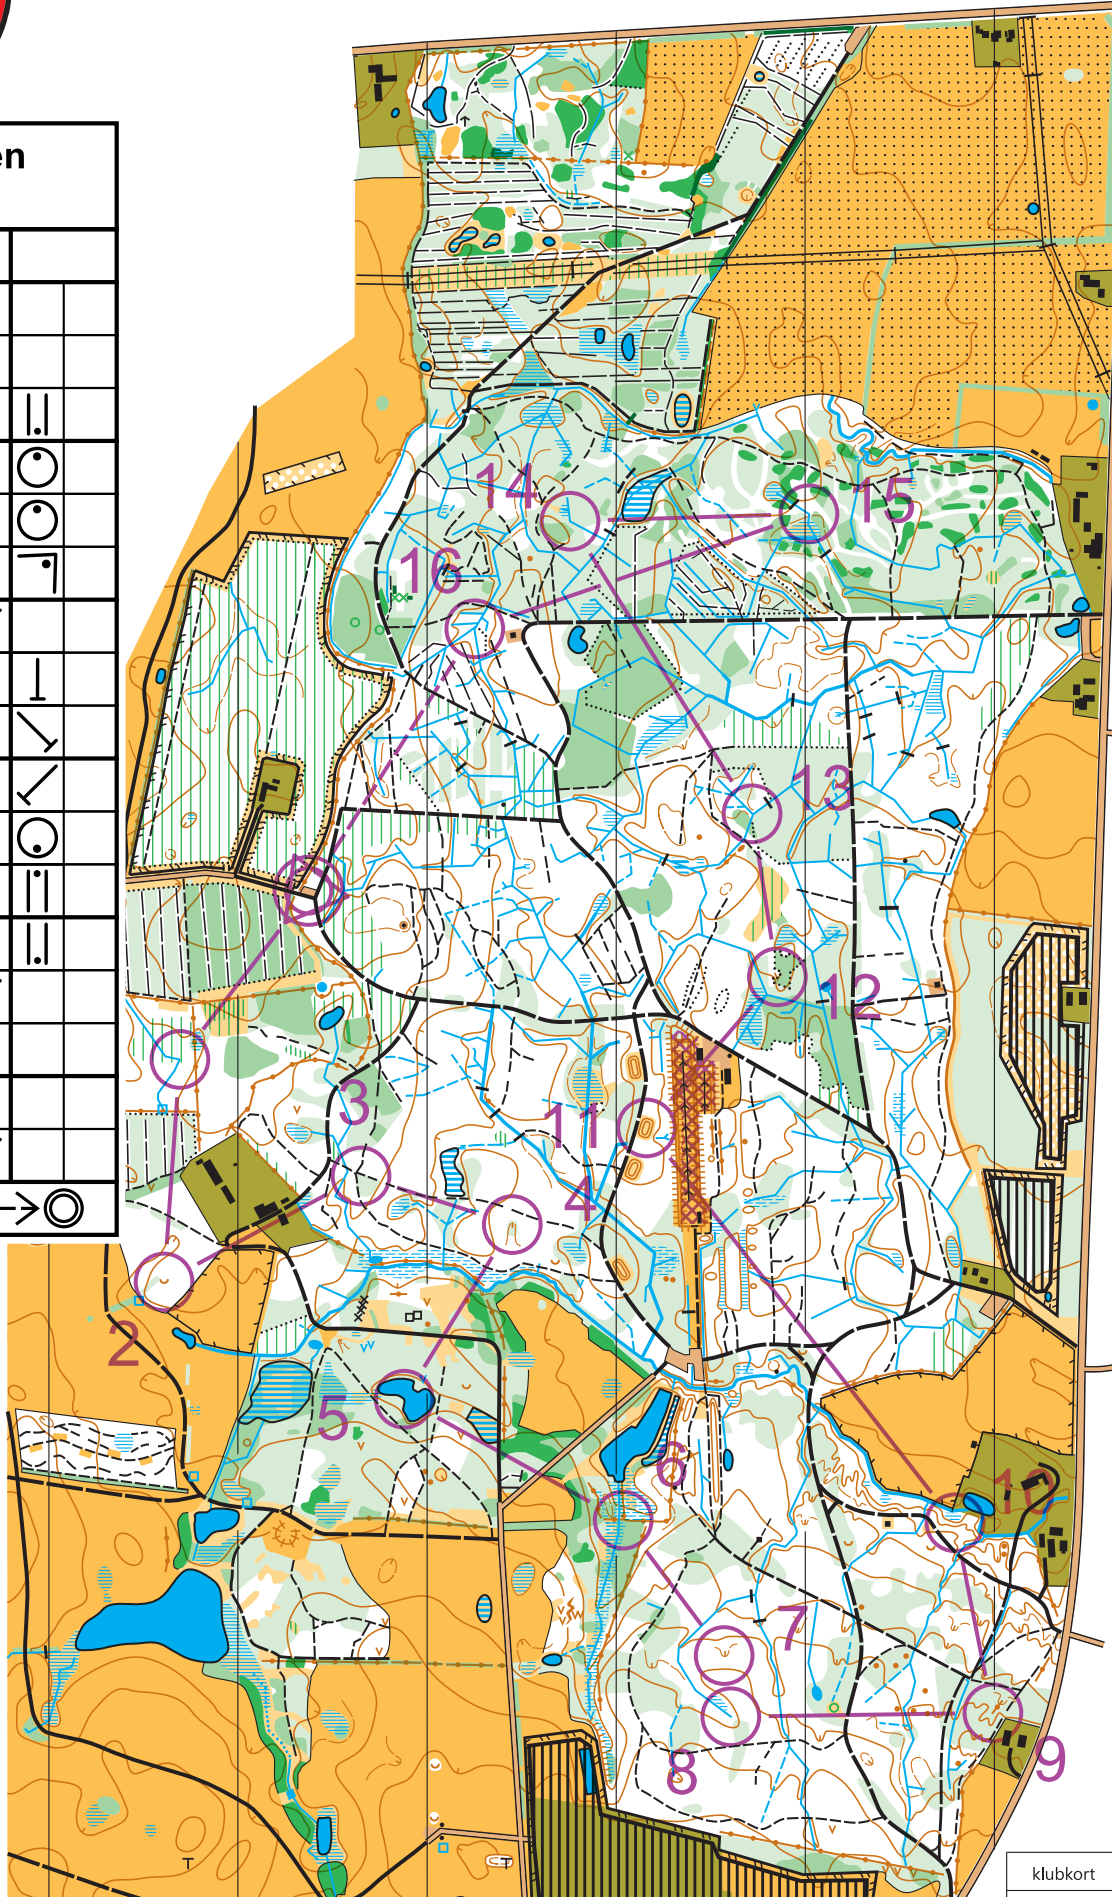

HADERSLEV VESTERSKOV

Vesterskoven 27-28.3.20

Bane 1 svær		6,2 km	
▷			
1	81	— / —	<
2	38	⋯	└
3	63	▬▬▬	Y
4	35		
5	70	▬▬▬	○
6	33	▬▬▬	<
7	32	∇	
8	31	▬▬▬	<
9	59	■	
10	60	∇	
11	64	▬▬▬	Y
12	62	▬▬▬	<
13	46	— / —	▬▬▬
14	43	▬▬▬	○
15	44	↑	
16	42	— / —	▬▬▬
17	47		▬▬▬
18	76	▬▬▬	└
○ — 500 m — ○		→	

Bane 2 svær **5,4 km**

▷							
1	31			<			
2	49						
3	50			○			
4	51			○			
5	52	↙ (3)		└			
6	53	#	Y				
7	54	∩		└			
8	55			└			
9	56	#		└			
10	57			○			
11	59	■					
12	60	∇					
13	61		Y				
14	62		<				
15	40		<				
16	63		Y				

○--- 400 m --->◎

www.condes.net 10.2.4 OK HTF Haderslev
Bane 1 - Vesterskoven 27-28.3.20.wcd

Skovtilladelse :
Gråsten Statsskovdistrikt
75651464

Øvelsesterræn:
Haderslev Kaserne
Louisevej 2a
6100 Haderslev

COWI

... det sikre kort

HADERSLEV VESTERSKOV

Vesterskoven 27-28.3.20

Bane 3 mellemsvær		3,1 km			
▷					
1	64		Y		
2	40		<		
3	67		<		
4	37				
5	69			T	
6	36				
7	59				
8	70				
9	71				
○ --- 110 m ---> ⊙					