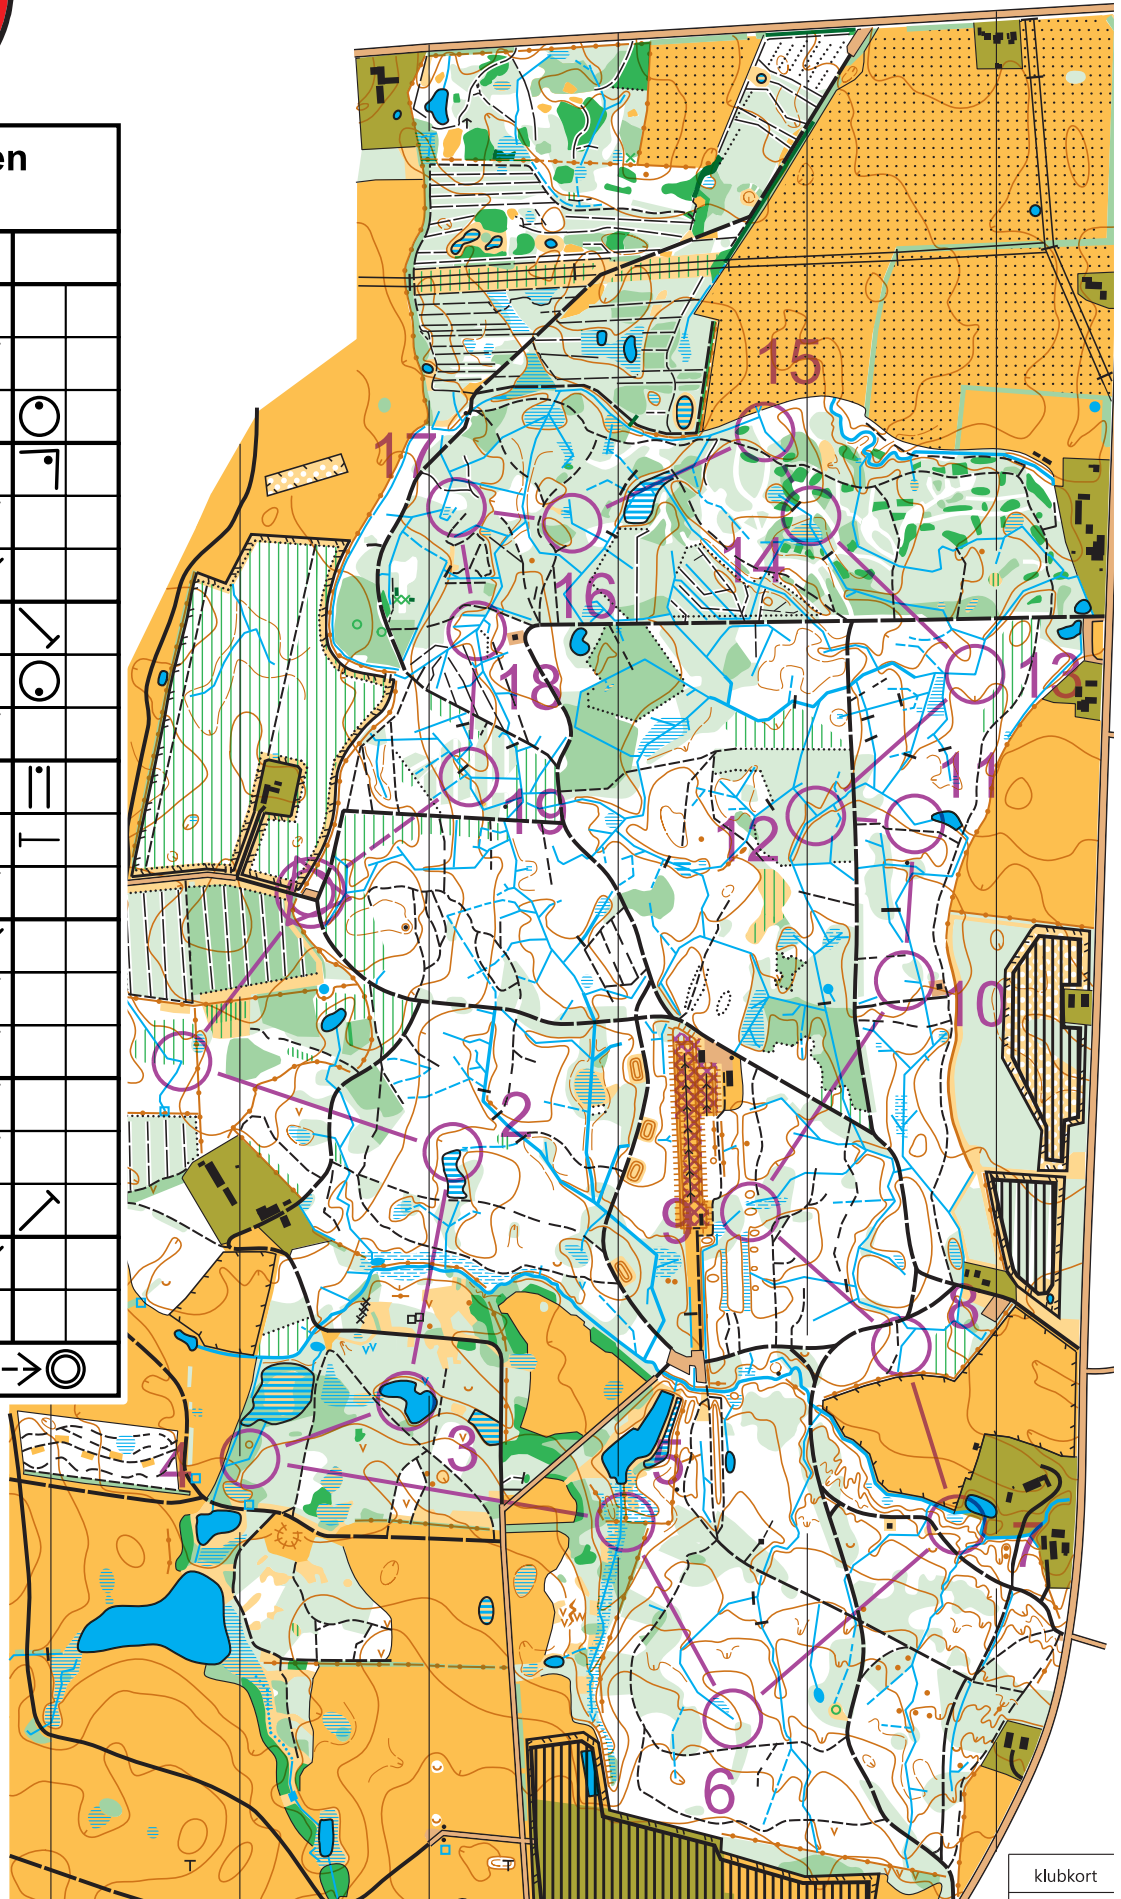

HADERSLEV VESTERSKOV

Vesterskoven 27-28.3.20

Bane 8 - Vesterskovens grefter		5,4 km			
▷					
1	31		<		
2	70				○
3	52	✓			└
4	33		<		
5	53		Y		
6	55				└
7	57				○
8	74		<		
9	36	○			||
10	69				└
11	80		<		
12	64		Y		
13	67		<		
14	40		<		
15	78		<		
16	62		<		
17	47				└
18	63		Y		
19	35				

○----- 250 m ----->◎

www.cowidat.net/10.2.4 OK HTF Haderslev
Bane 1 - Vesterskoven 27-28.3.20.wcd
Haderslev Kaserne
Louisevej 2a
6100 Haderslev

COWI
... det sikre kort