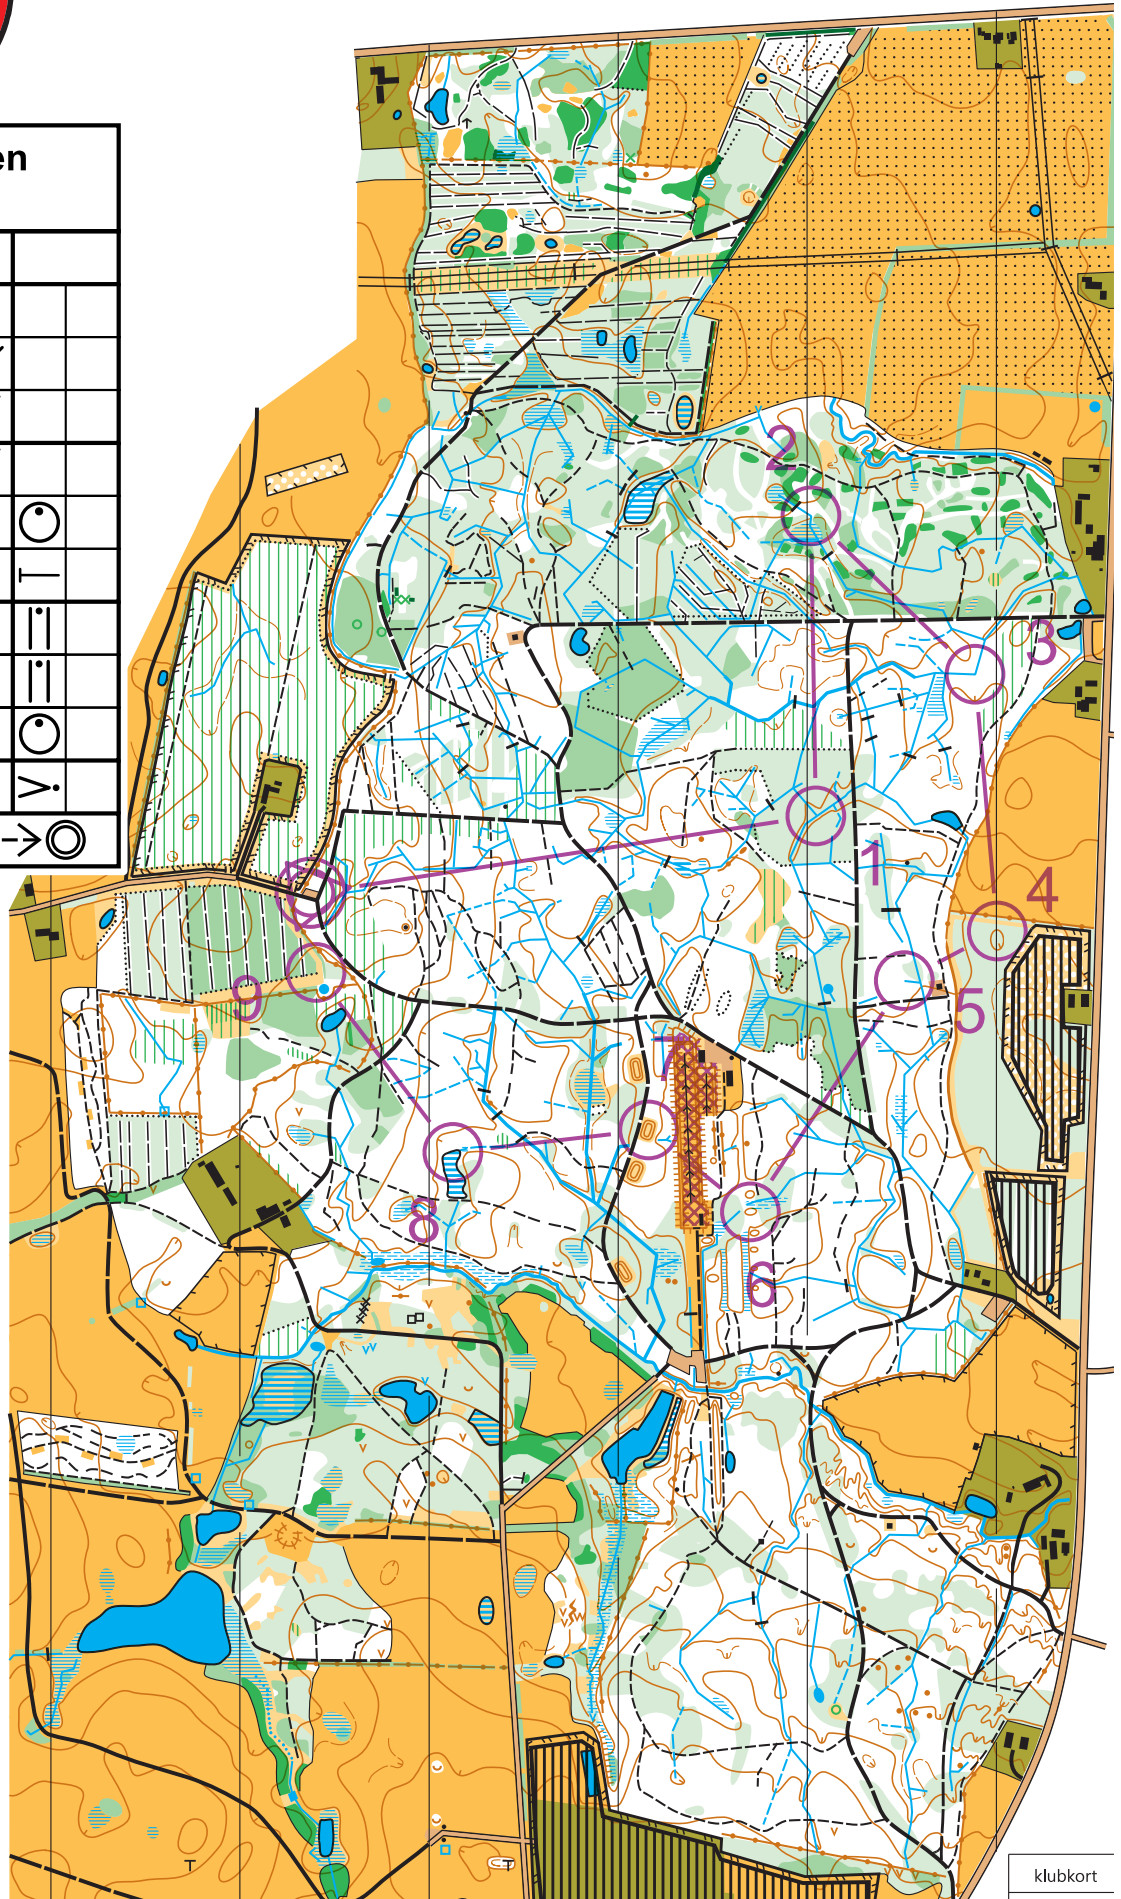

Skovtilladelse :
Gråsten Statsskovdistrikt
75651464

Øvelsesterræn:
Haderslev Kaserne
Louisevej 2a
6100 Haderslev

COWI
... det sikre kort