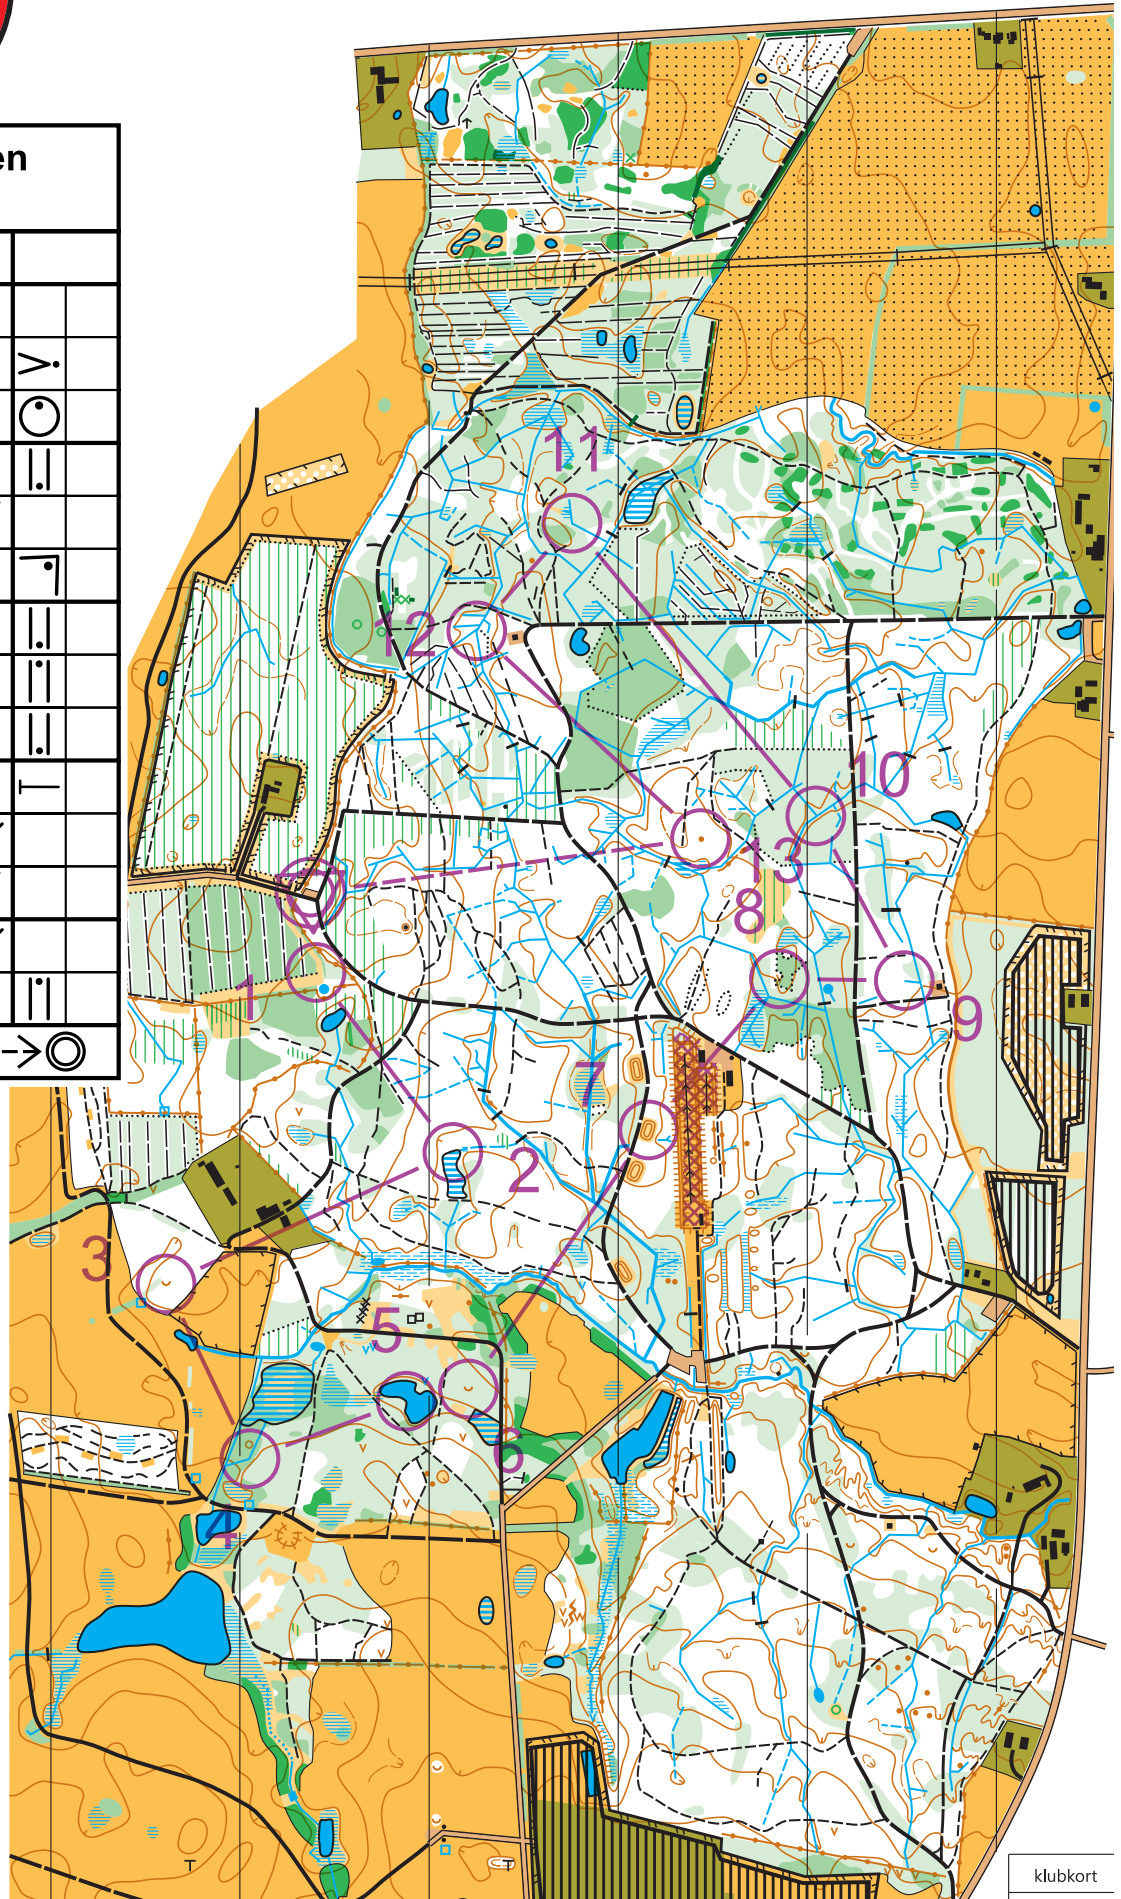

HADERSLEV VESTERSKOV

Vesterskoven 27-28.3.20

Bane 1 svær		6,2 km	
▷			
1	81	— / —	<
2	38	⋯	└
3	63	▬▬▬	Y
4	35		
5	70	▬▬▬	○
6	33	▬▬▬	<
7	32	∇	
8	31	▬▬▬	<
9	59	■	
10	60	∇	
11	64	▬▬▬	Y
12	62	▬▬▬	<
13	46	— / —	▬▬▬
14	43	▬▬▬	○
15	44	↑	
16	42	— / —	▬▬▬
17	47		▬▬▬
18	76	▬▬▬	└
○ — 500 m — ○		→	

COWI

... det sikre kort

HADERSLEV VESTERSKOV

Vesterskoven 27-28.3.20

Bane 3 mellemsvær		3,1 km			
▷					
1	64		Y		
2	40		<		
3	67		<		
4	37				
5	69			T	
6	36				
7	59				
8	70				
9	71				
○ --- 110 m ---> ⊙					

HADERSLEV VESTERSKOV

Vesterskoven
27-28.3.20

Bane 4 mellemsvær		4,1 km		
▷				
1	71	⋯		∇
2	70	≡		⊙
3	49	∪		≡
4	33	⊞	<	
5	52	↙ ⊙		└
6	73	∪		≡
7	59	■		≡
8	60	∇		≡
9	69		⊞	└
10	64	⊞	Y	
11	62	⊞	<	
12	63	⊞	Y	
13	48	●		≡
○ --- 525 m ---> ⊙				

HADERSLEV VESTERSKOV

Vesterskoven
27-28.3.20

Bane 5 - let **2,5 km**

▷						
1	75	— / —	Y			
2	76	5000		—		
3	77	5000	— / —	X		
4	78	5000		<		
5	67	5000		<		
6	80	5000		<		
7	81	— / —		<		

○ --- 425 m ---> ⊙