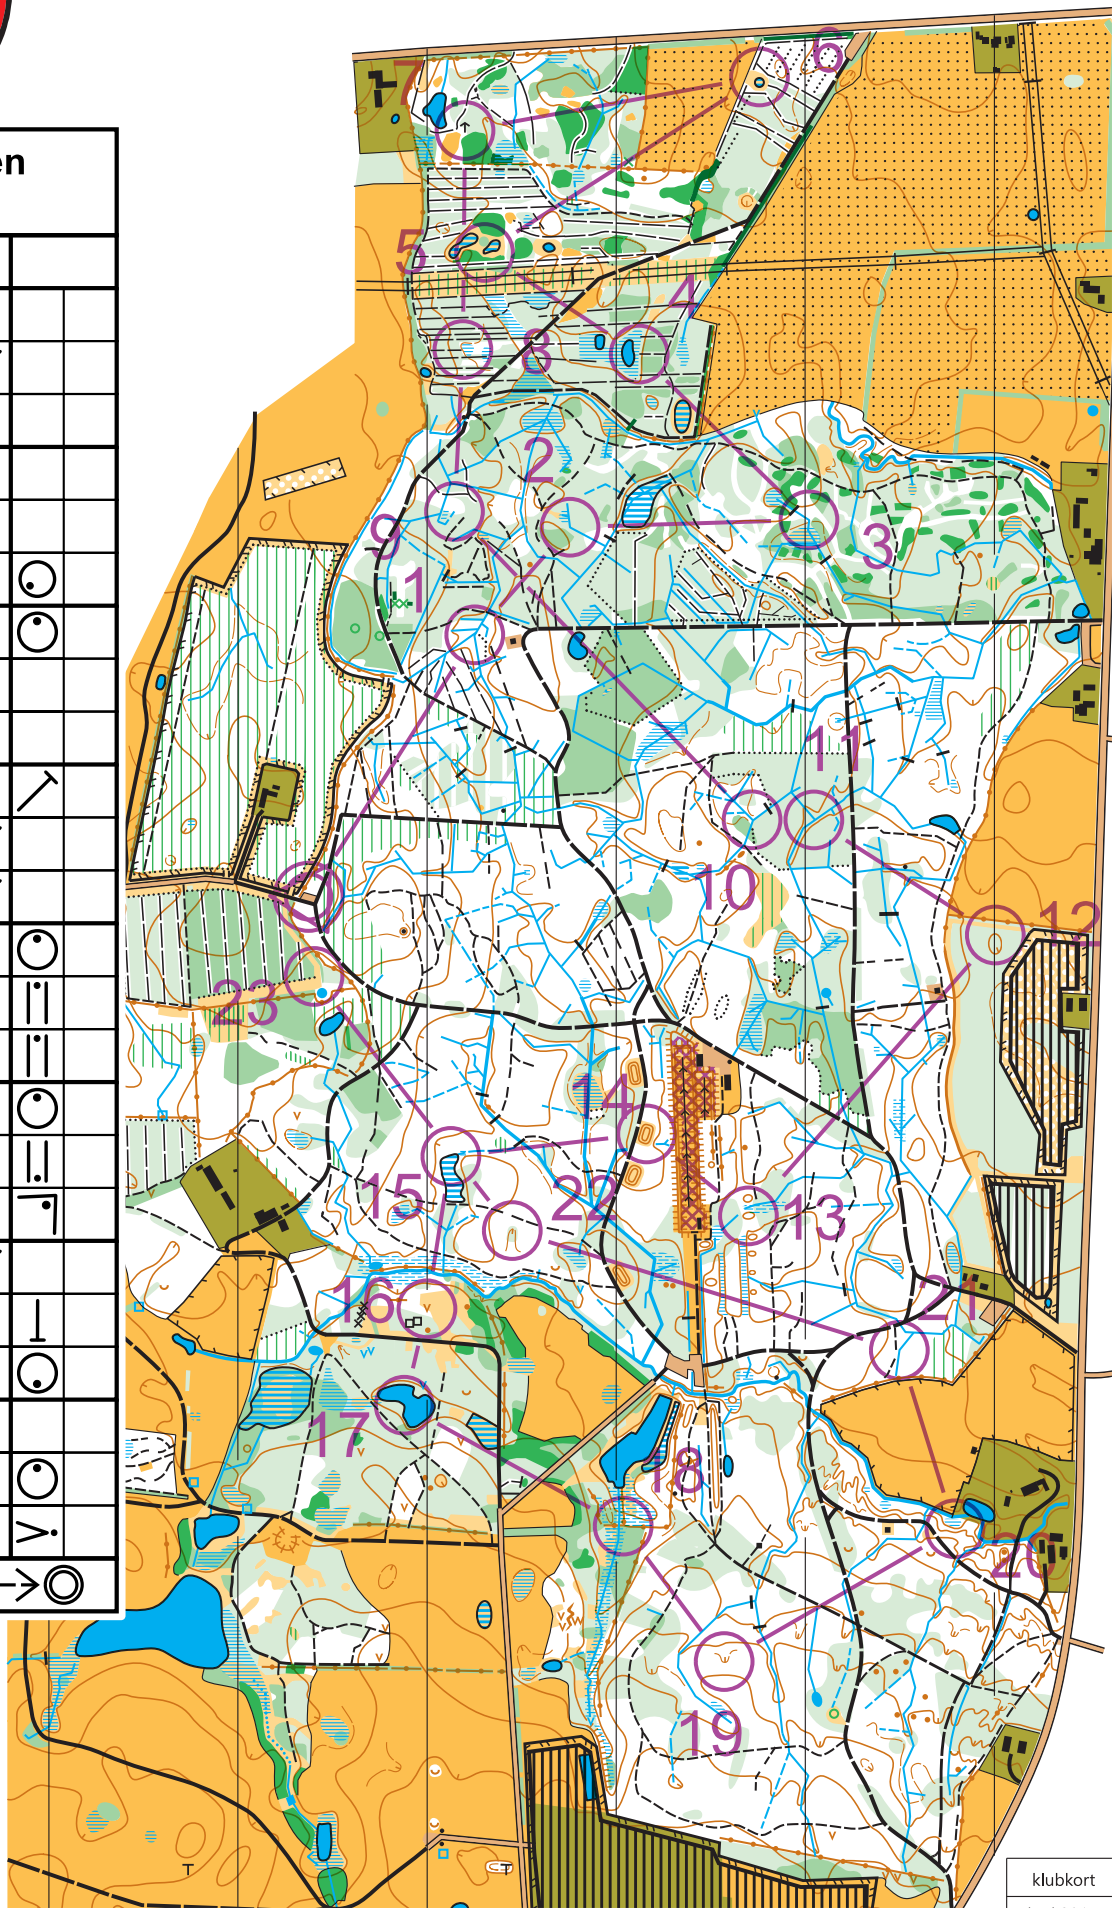

COWI
... det sikre kort

klubkort