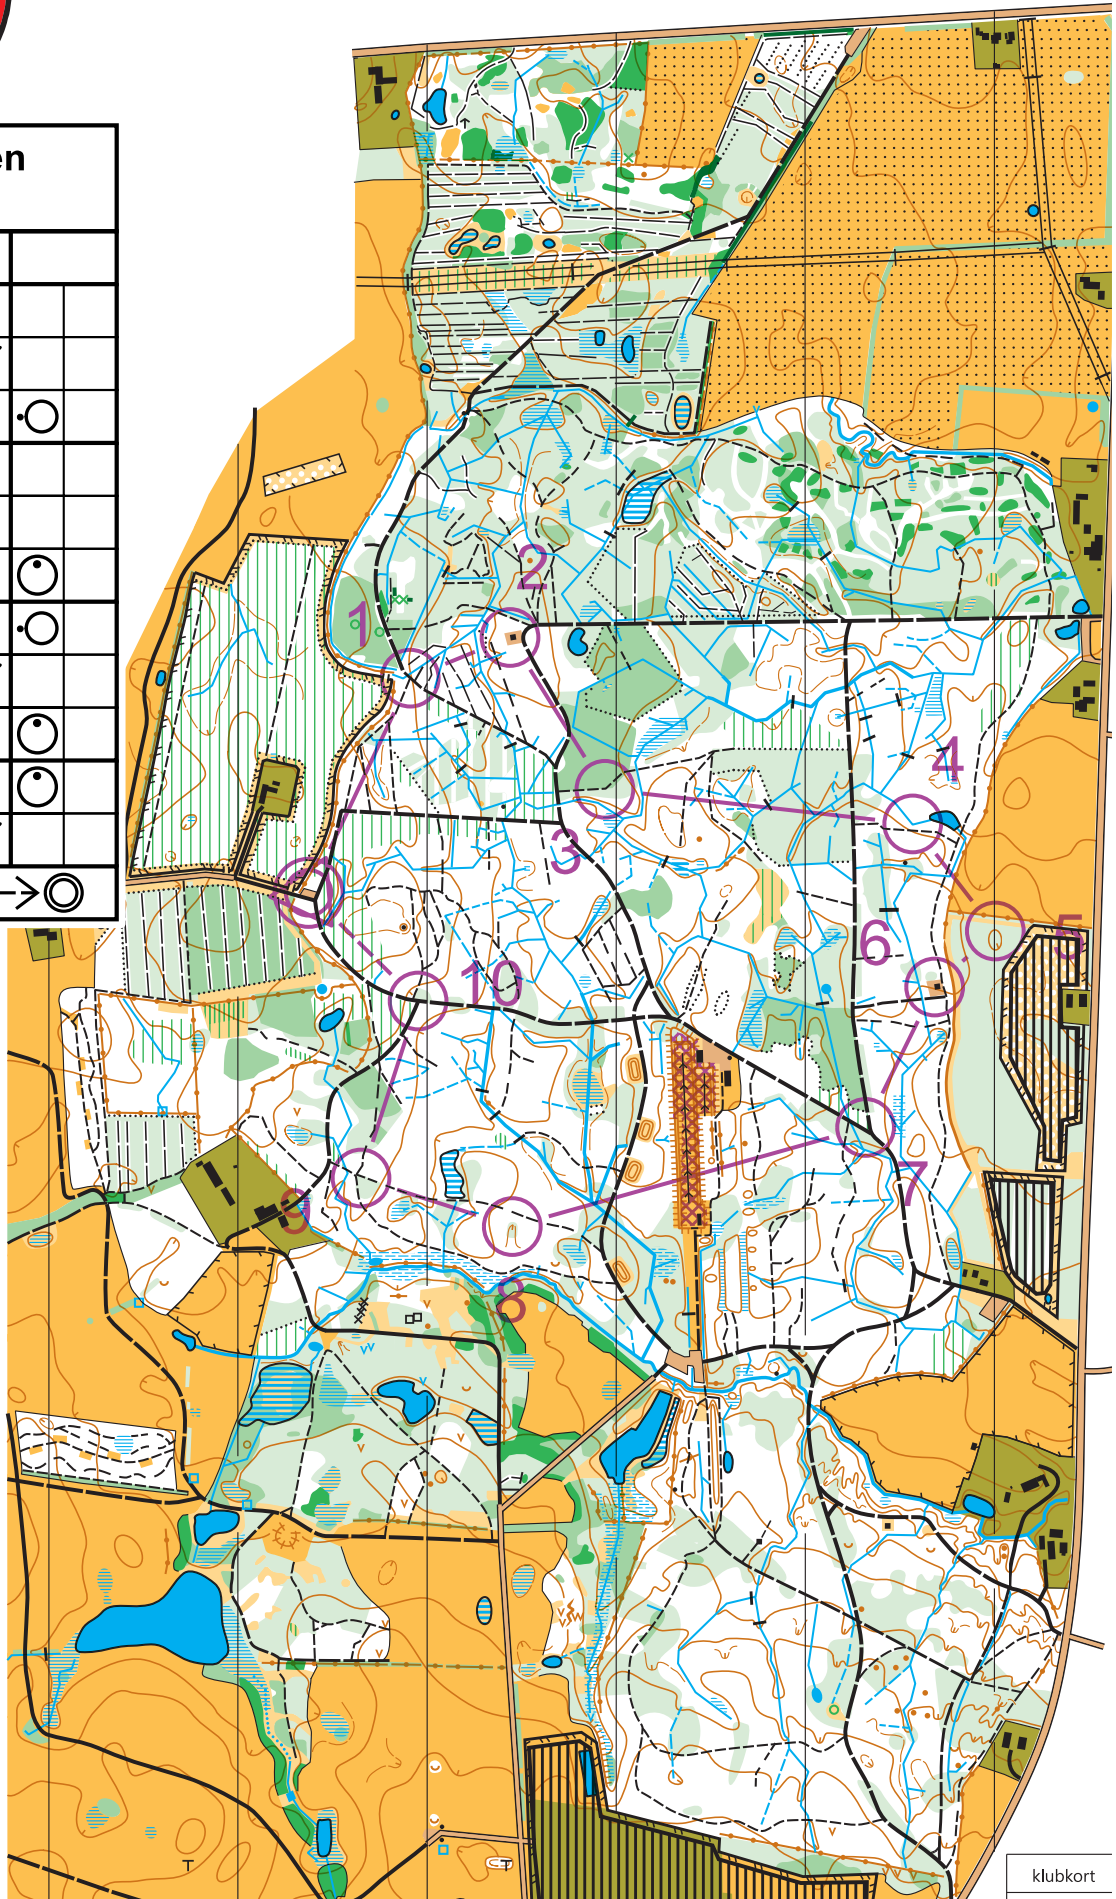

Skovtilladelse :
Gråsten Statsskovdistrikt
75651464

Øvelsesterræn:
Haderslev Kaserne
Louisevej 2a
6100 Haderslev

COWI

... det sikre kort