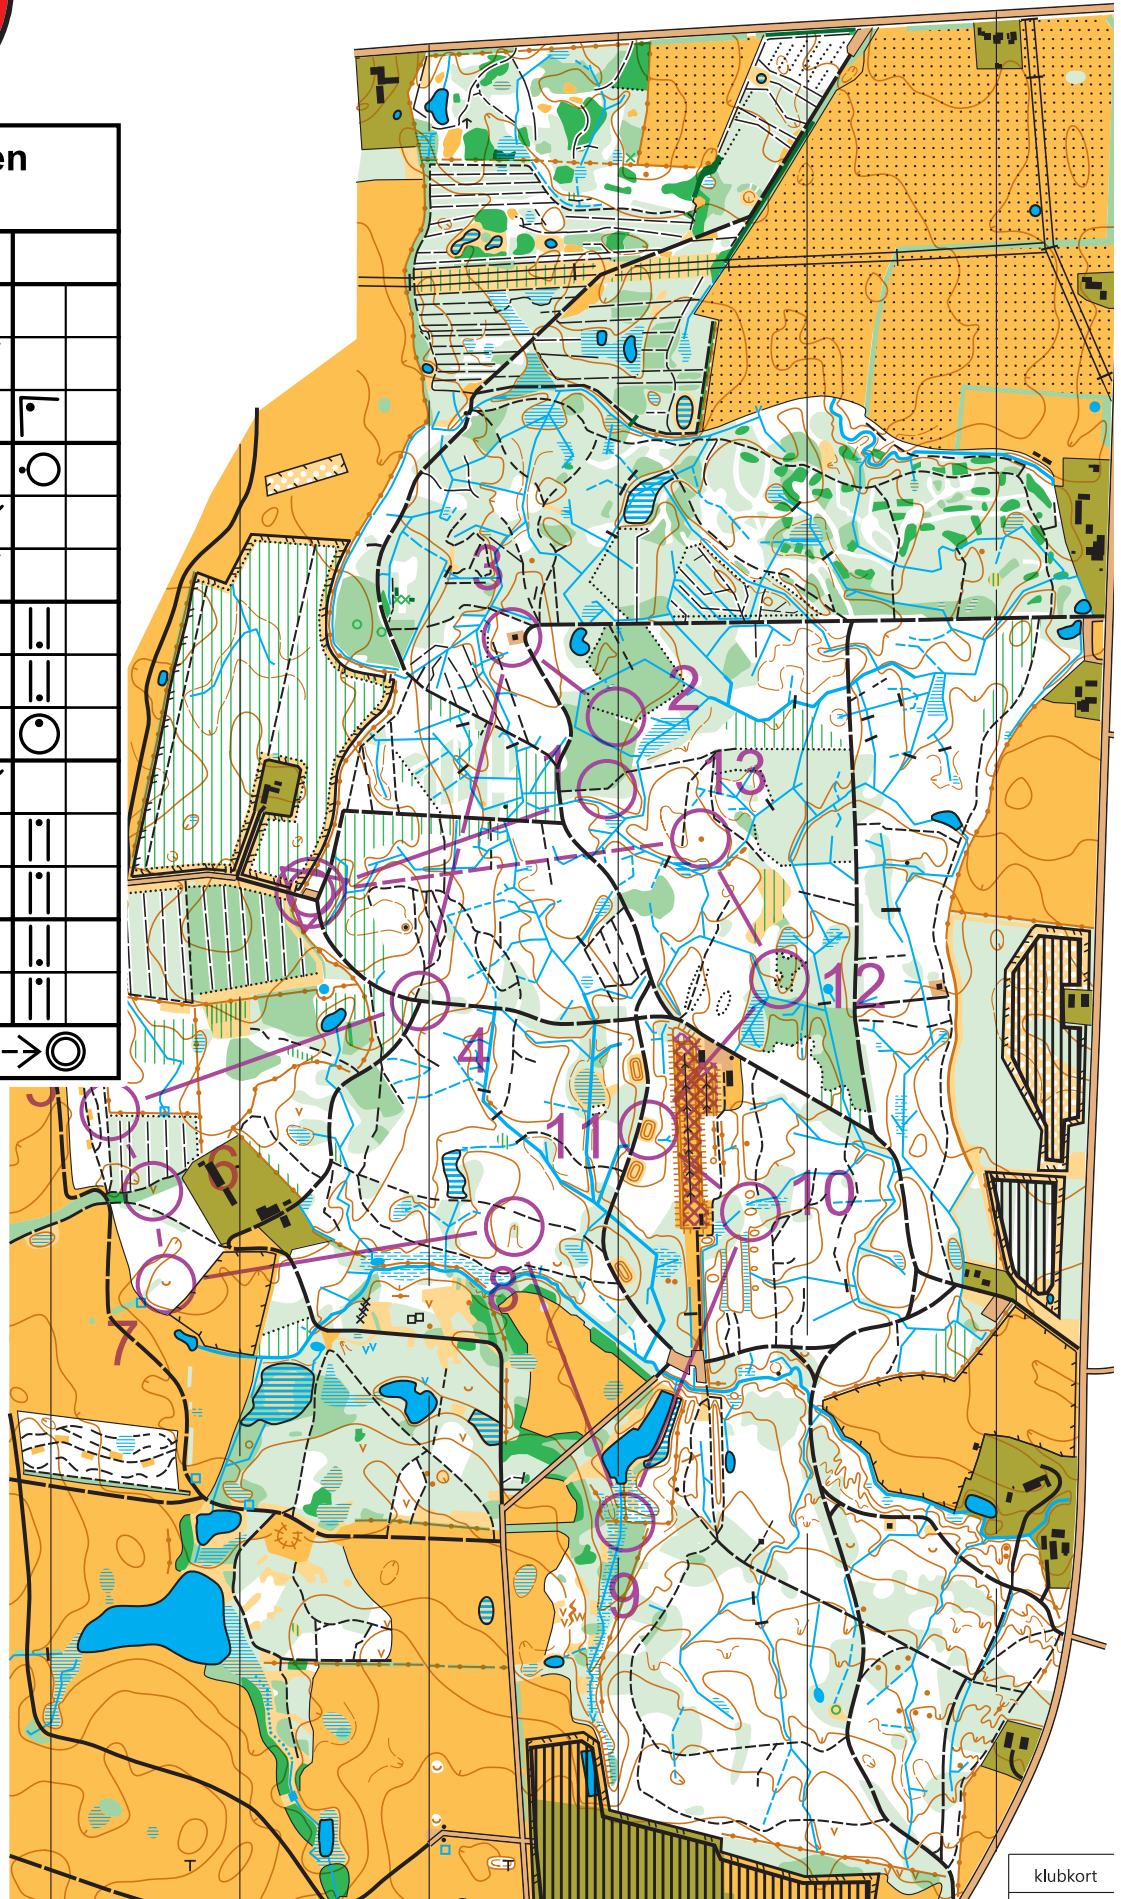

HADERSLEV VESTERSKOV

Vesterskoven 27-28.3.20

Bane 9 - Alt det andet		4,4 km	
▷			
1	81	↘	<
2	38	⋯	┌
3	82	■	○
4	91	↗	Y
5	72	#	<
6	32	∇	||
7	49	∪	||
8	51	⌢	○
9	53	#	Y
10	36	○	||
11	59	■	||
12	60	∇	||
13	48	●	||
○ --- 525 m ---> ⊙			

www.condes.net 10.2.4 OK HTF Haderslev
Bane 1 - Vesterskoven 27-28.3.20.wcd

Skovtilladelse :
Gråsten Statsskovdistrikt
75651464

Øvelsesterræn:
Haderslev Kaserne
Louisevej 2a
6100 Haderslev

COWI
... det sikre kort