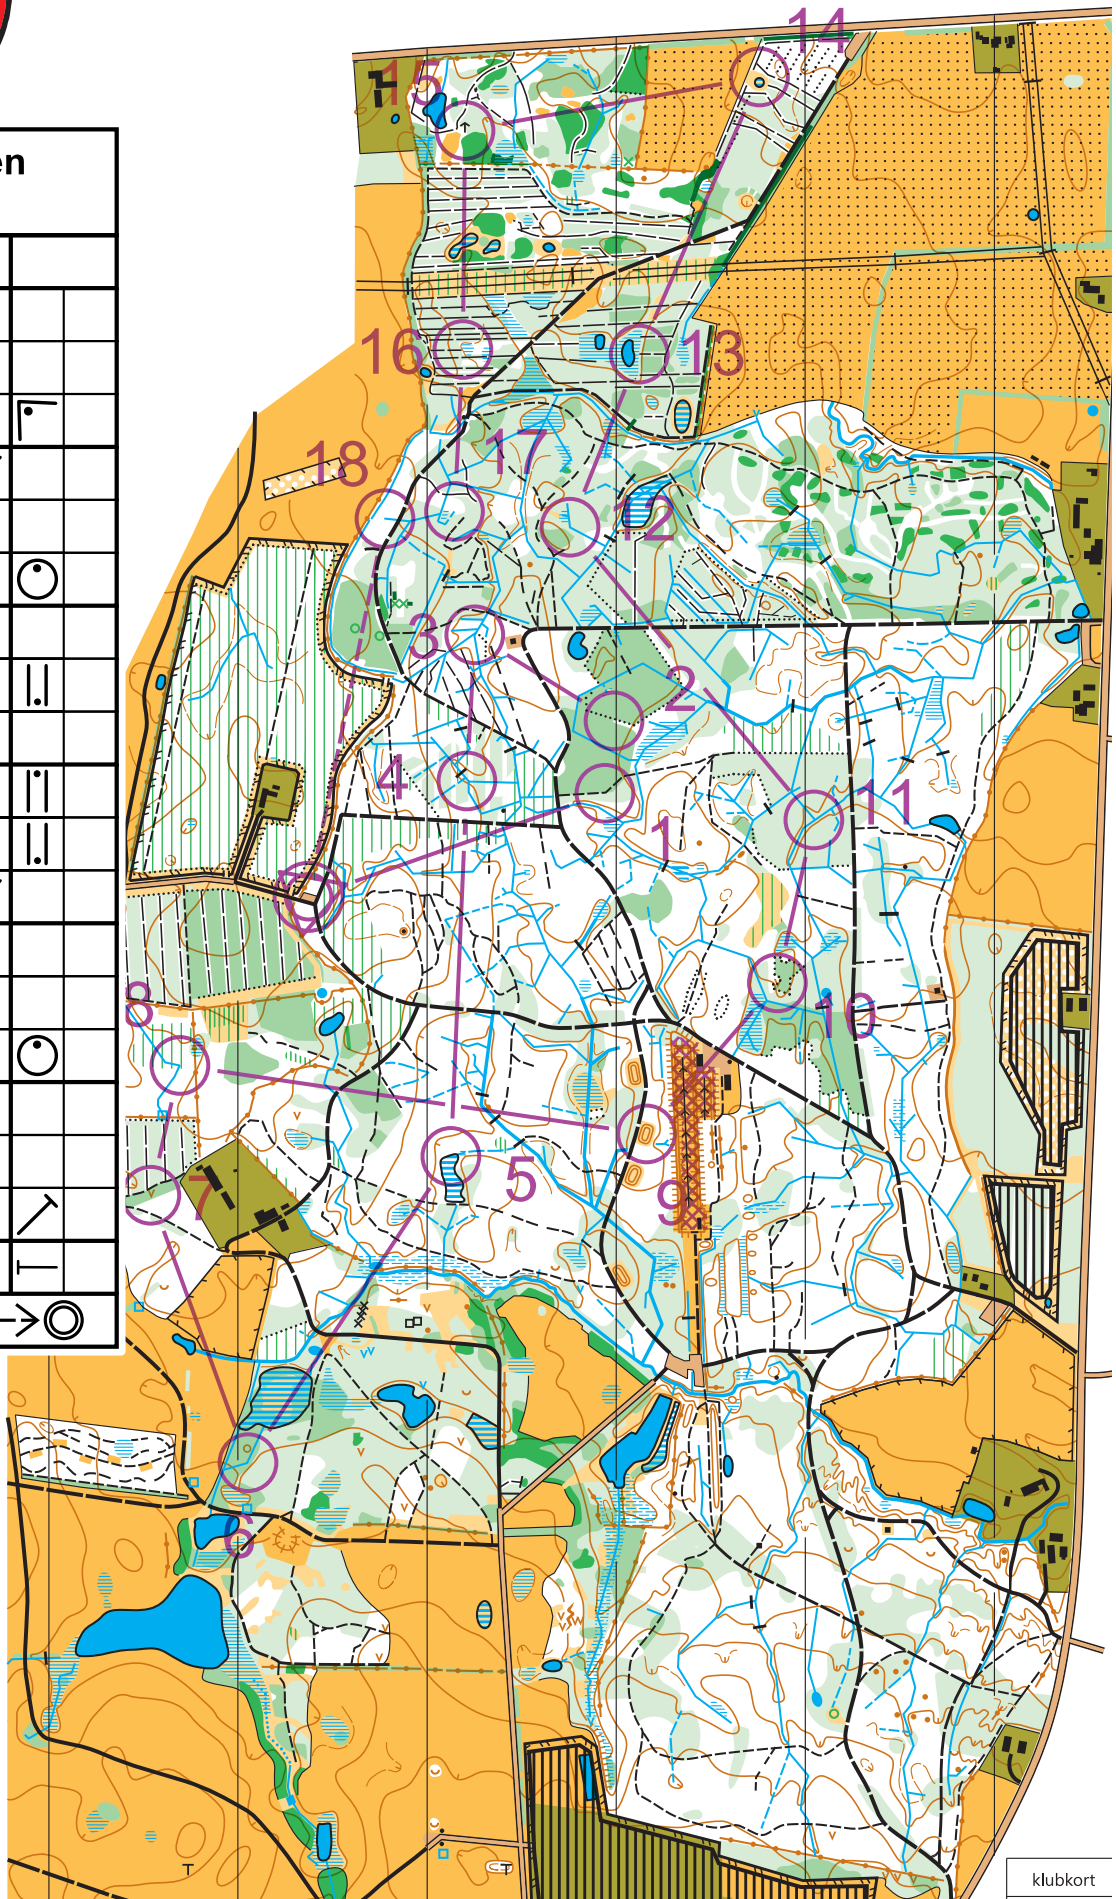

HADERSLEV VESTERSKOV

Vesterskoven 27-28.3.20

Bane 1 svær		6,2 km	
▷			
1	81	— / —	<
2	38	⋯	└
3	63	▬▬▬	Y
4	35		
5	70	▬▬▬	○
6	33	▬▬▬	<
7	32	∇	
8	31	▬▬▬	<
9	59	■	
10	60	∇	
11	64	▬▬▬	Y
12	62	▬▬▬	<
13	46	— / —	▬▬▬
14	43	▬▬▬	○
15	44	↑	
16	42	— / —	▬▬▬
17	47		▬▬▬
18	76	▬▬▬	└
○ — 500 m — ○		→	

www.condes.net 10.2.4 OK HTF Haderslev
Bane 1 - Vesterskoven 27-28.3.20.wcd

Øvelsesterræn:
Haderslev Kaserne
Louisevej 2a
6100 Haderslev

COWI

... det sikre kort

HADERSLEV VESTERSKOV

Vesterskoven 27-28.3.20

Bane 2 svær **5,4 km**

▷							
1	31			<			
2	49						
3	50			○			
4	51			○			
5	52	↙ (3)		└			
6	53	#	Y				
7	54	∩		└			
8	55			└			
9	56	#		└			
10	57			○			
11	59	■					
12	60	∇					
13	61		Y				
14	62		<				
15	40		<				
16	63		Y				

COWI

... det sikre kort

HADERSLEV VESTERSKOV

Vesterskoven 27-28.3.20

Bane 3 mellemsvær		3,1 km			
▷					
1	64		Y		
2	40		<		
3	67		<		
4	37				
5	69			T	
6	36				
7	59				
8	70				
9	71				
○ --- 110 m ---> ⊙					