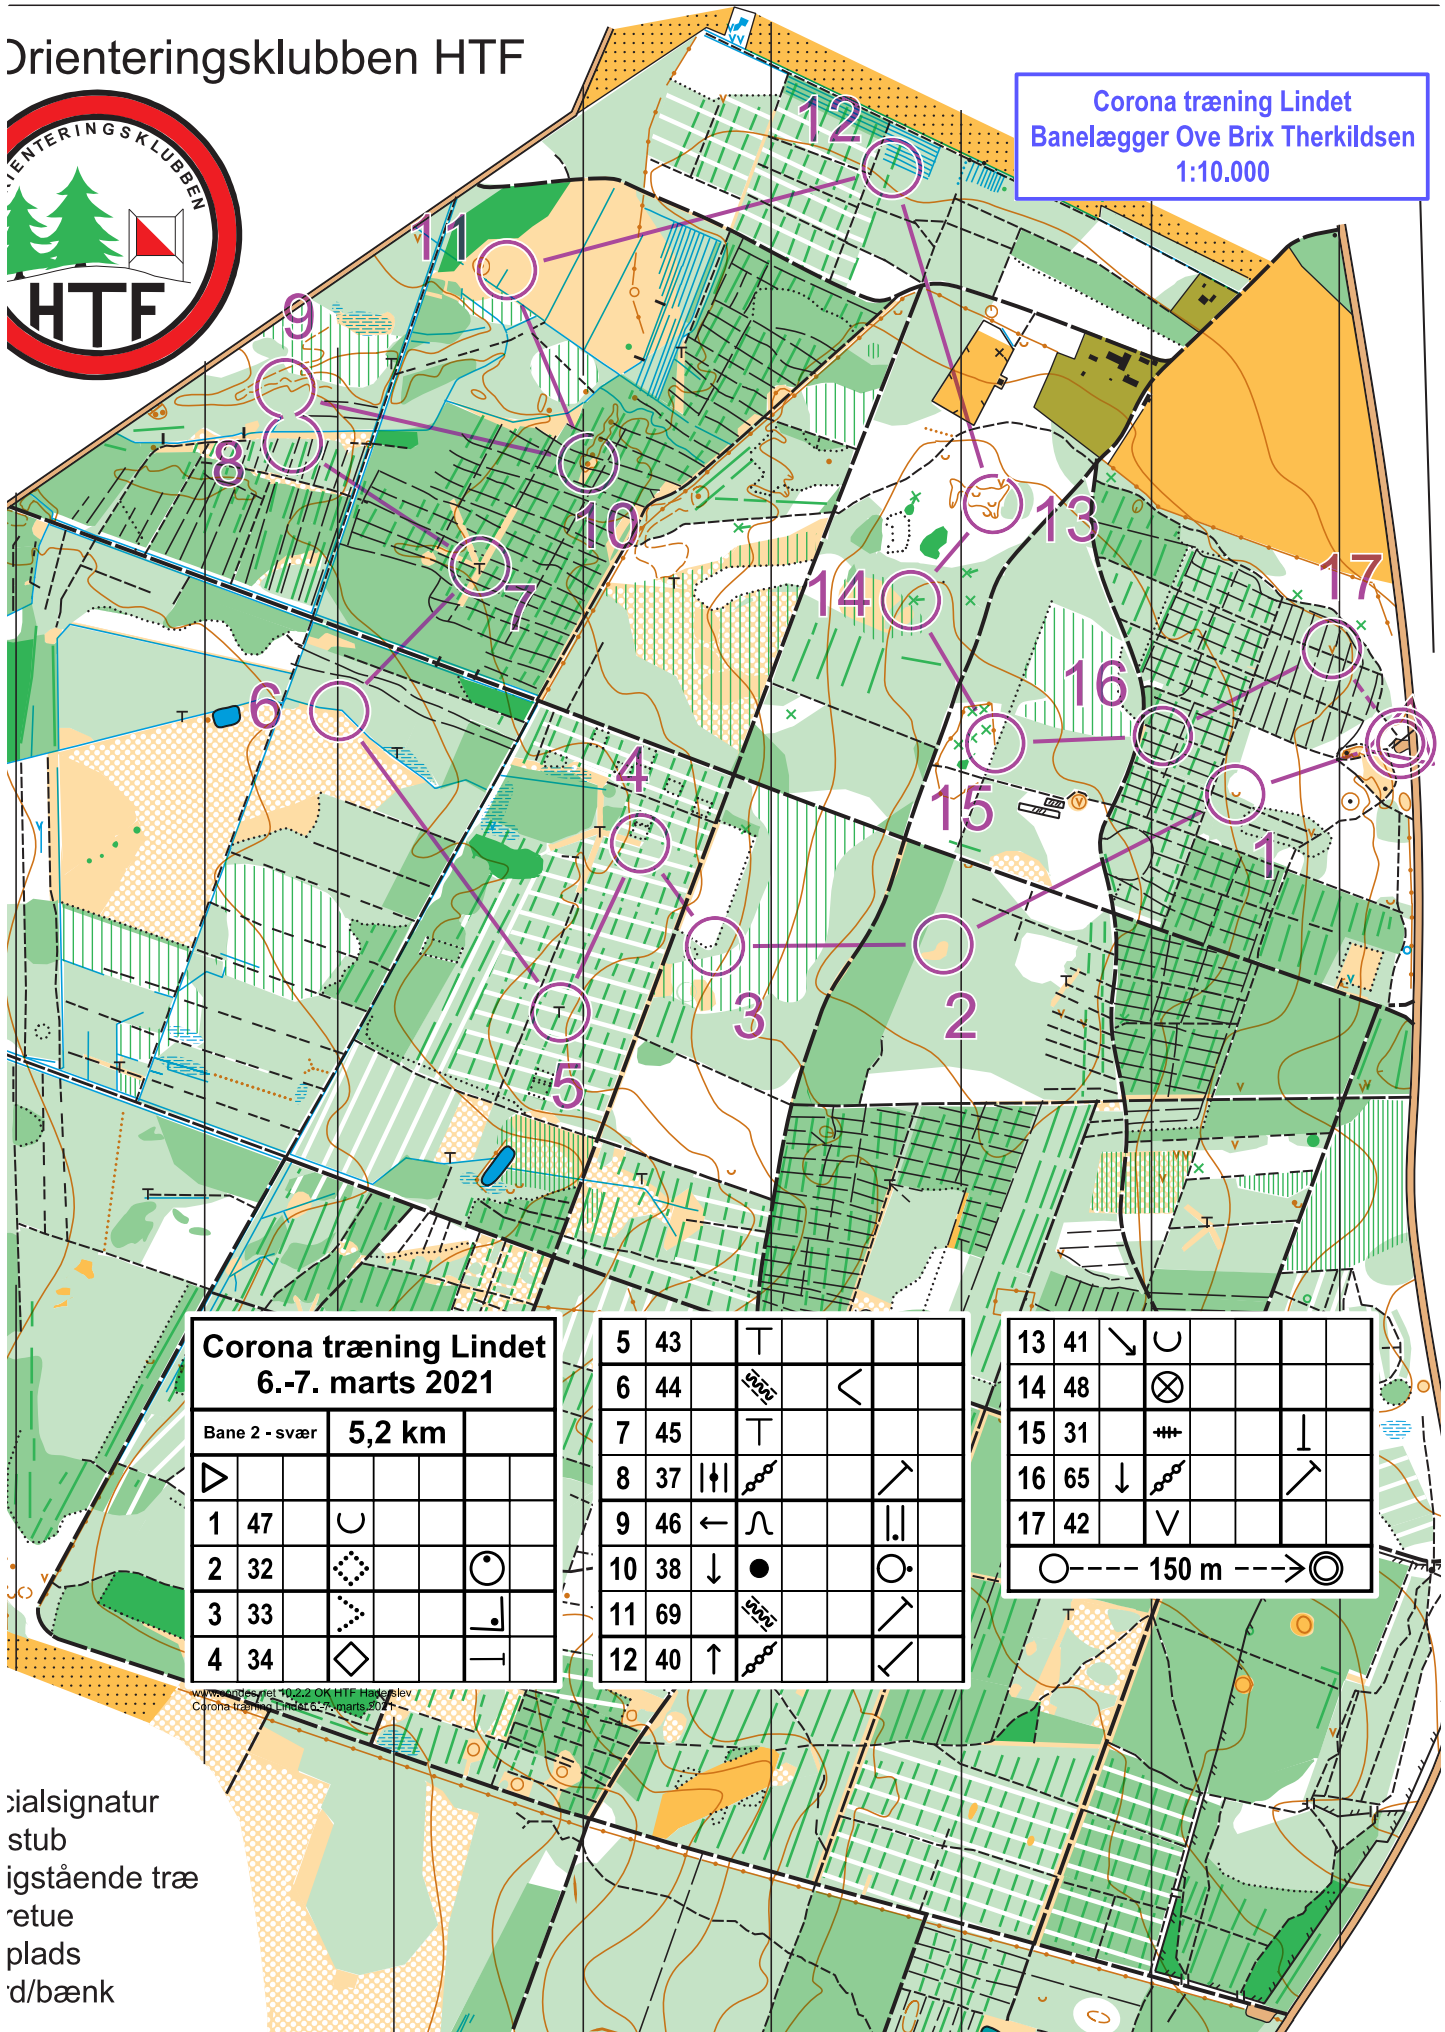

Corona træning Lindet
Banelægger Ove Brix Therkildsen
1:10.000