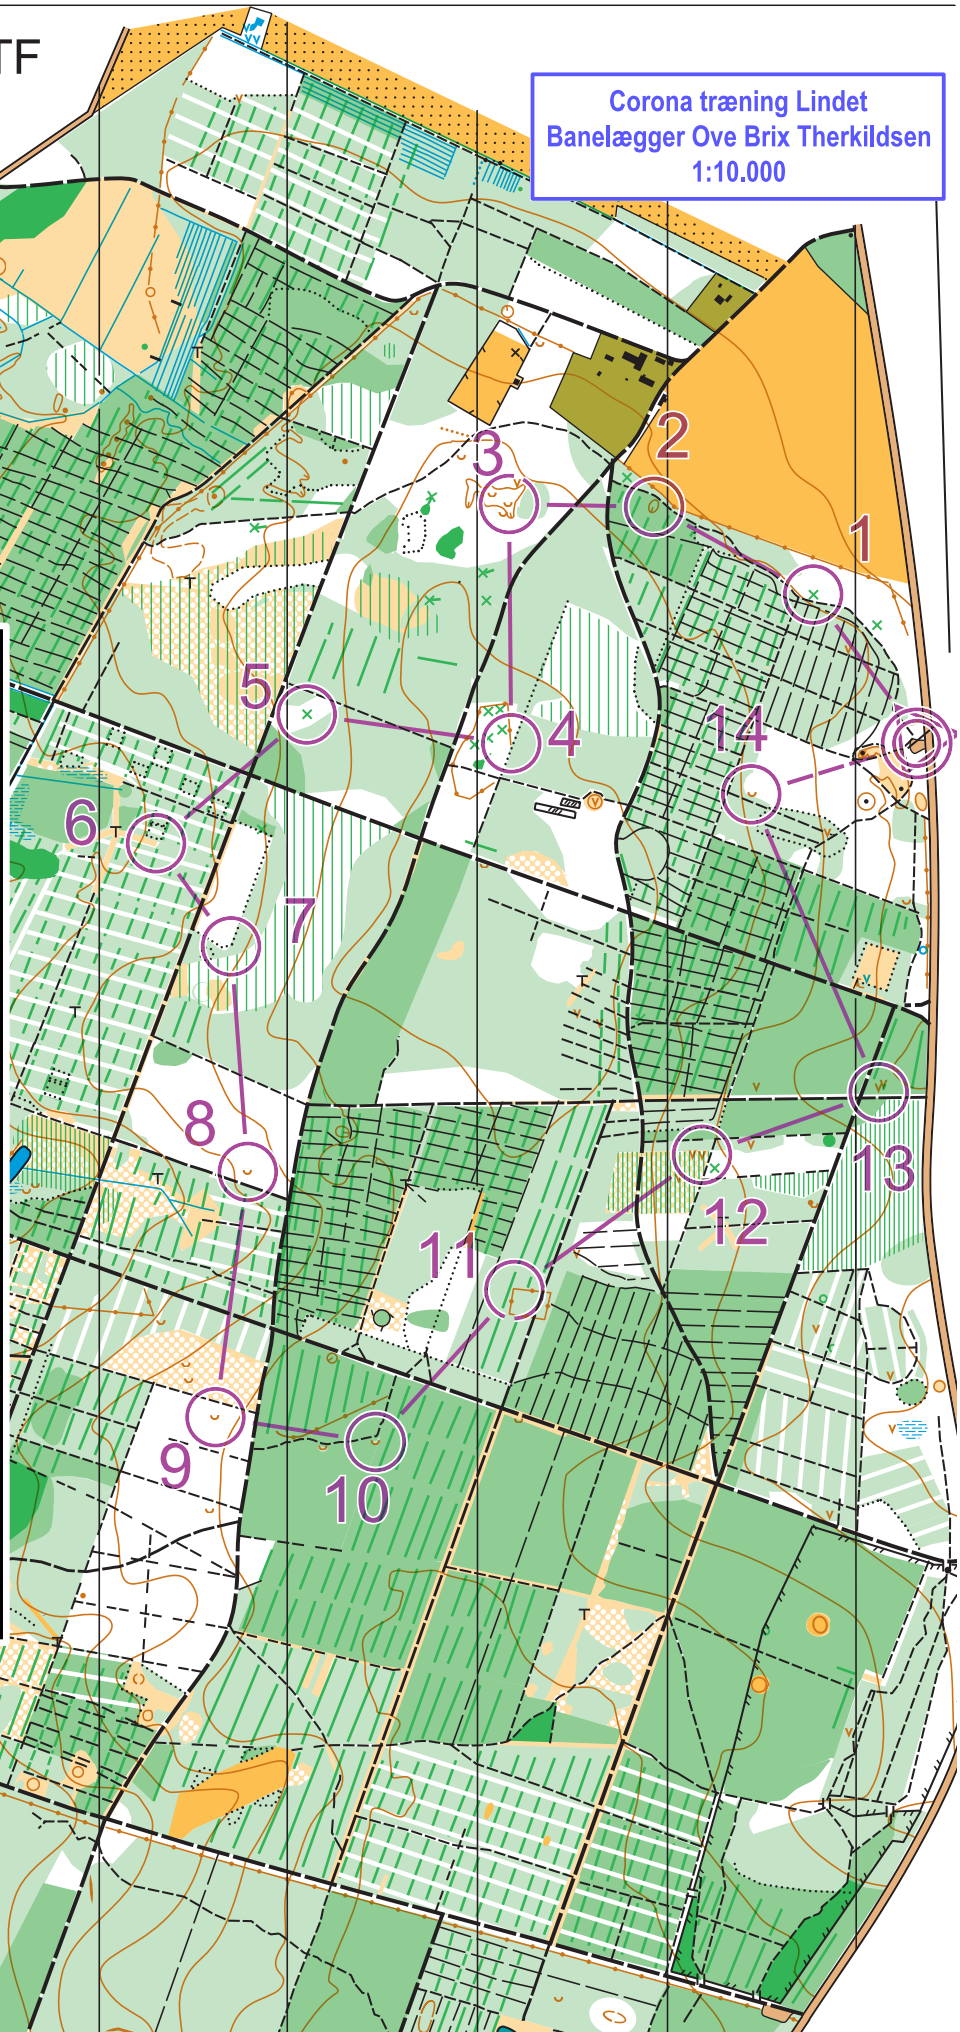

Corona træning Lindet
6.-7. marts 2021

Bane 4 blå		3,0 km			
▷					
1	42	∨			
2	65	↓	↘		↗
3	41	↘	∪		

4	39	↓	≡≡		↖
5	38	↓	●		○
6	49		⊗		
7	48		⊗		
8	31		≡≡		⊥
9	47		∪		
○ --- 225 m ---> ⊙					

www.condes.net 102-2 OK HTF Haderslev
Corona træning Lindet 6.-7. marts 2021

sialsignatur
 stub
 igstående træ
 etue
 plads
 d/bænk

Corona træning Lindet
Banelægger Ove Brix Therkildsen
1:10.000

Corona træning Lindet 6.-7. marts 2021

Bane 5 - mellemsvår		4,0 km			
▷					
1	50	⊗			
2	51	⊙			
3	41	↘	∪		
4	31	#		⊥	
5	49	⊗			
6	34	◇		⊥	
7	33	∴		⊥	
8	55	∪			
9	63	∪			
10	64	∪			
11	61	↑	#	<	
12	62	→	∨		
13	57	←	∨		
14	47	∪			

○ --- 225 m ---> ⊙

www.sondes.net 10.2.2 © HTF Haderslev
Corona træning Lindet 6.-7. marts 2021

sialsignatur
stub
igstående træ
retue
plads
d/bænk

Corona træning Lindet
Banelægger Ove Brix Therkildsen
1:10.000