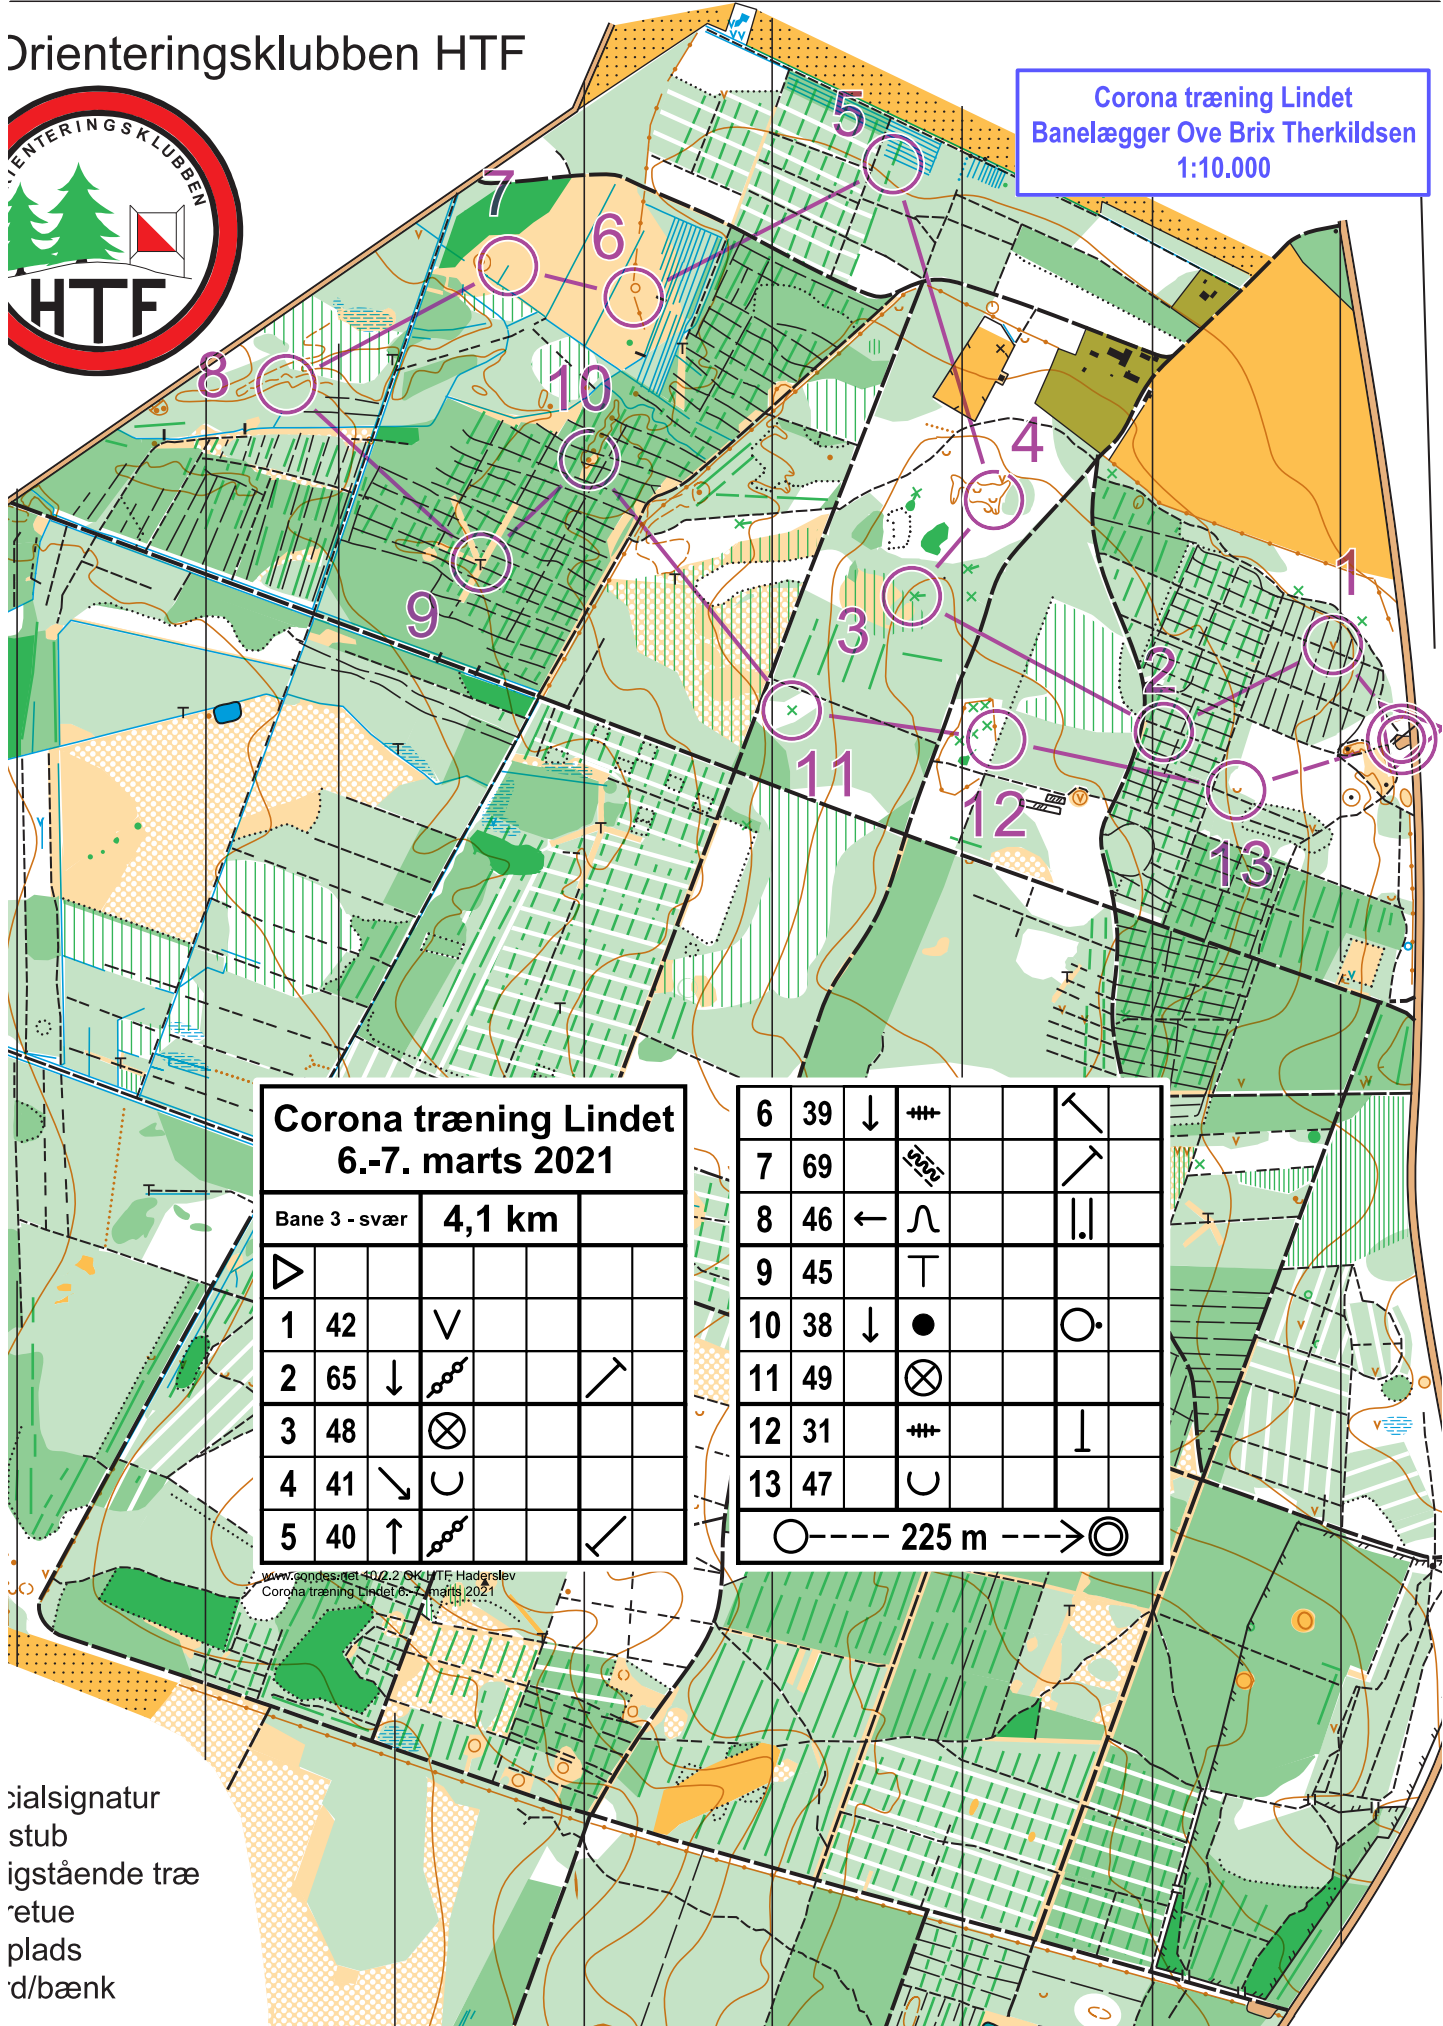

○ --- 150 m --- → ⊙

sialsignatur
stub
igstående træ
retue
plads
d/bænk

www.oknet.net/10.2.2 OK HTF Haderslev
Corona træning Lindet 6.-7. marts 2021

Orienteringsklubben HTF

Corona træning Lindet
Banelægger Ove Brix Therkildsen
1:10.000

Corona træning Lindet		6.-7. marts 2021	
Bane 2 - svær	5,2 km		
1	47	☺	
2	32	⊛	⊙
3	33	⊚	⊥
4	34	◇	→

5	43	⊥	
6	44	⊚	<
7	45	⊥	
8	37		↗
9	46	←	⊥
10	38	↓	⊙
11	69	⊚	↗
12	40	↑	↘

13	41	↘	☺
14	48	⊗	
15	31	⊚	⊥
16	65	↓	↗
17	42	∨	↗

○ --- 150 m --- → ⊙

www.oksnes.net 10.2.2 OK HTF Hørdalslev
Corona træning Lindet 6.-7. marts 2021

sialsignatur
 stub
 igstående træ
 etue
 plads
 d/bænk

Corona træning Lindet
Banelægger Ove Brix Therkildsen
1:10.000

**Corona træning Lindet
6.-7. marts 2021**

Bane 3 - svær		4,1 km			
▷					
1	42	∇			
2	65	↓	↗		↖
3	48	⊗			
4	41	↘	∪		
5	40	↑	↗		↙

6	39	↓	≡		↖
7	69	↘	∩		↗
8	46	←	∩		
9	45		⊥		
10	38	↓	●		○
11	49		⊗		
12	31		≡		⊥
13	47		∪		