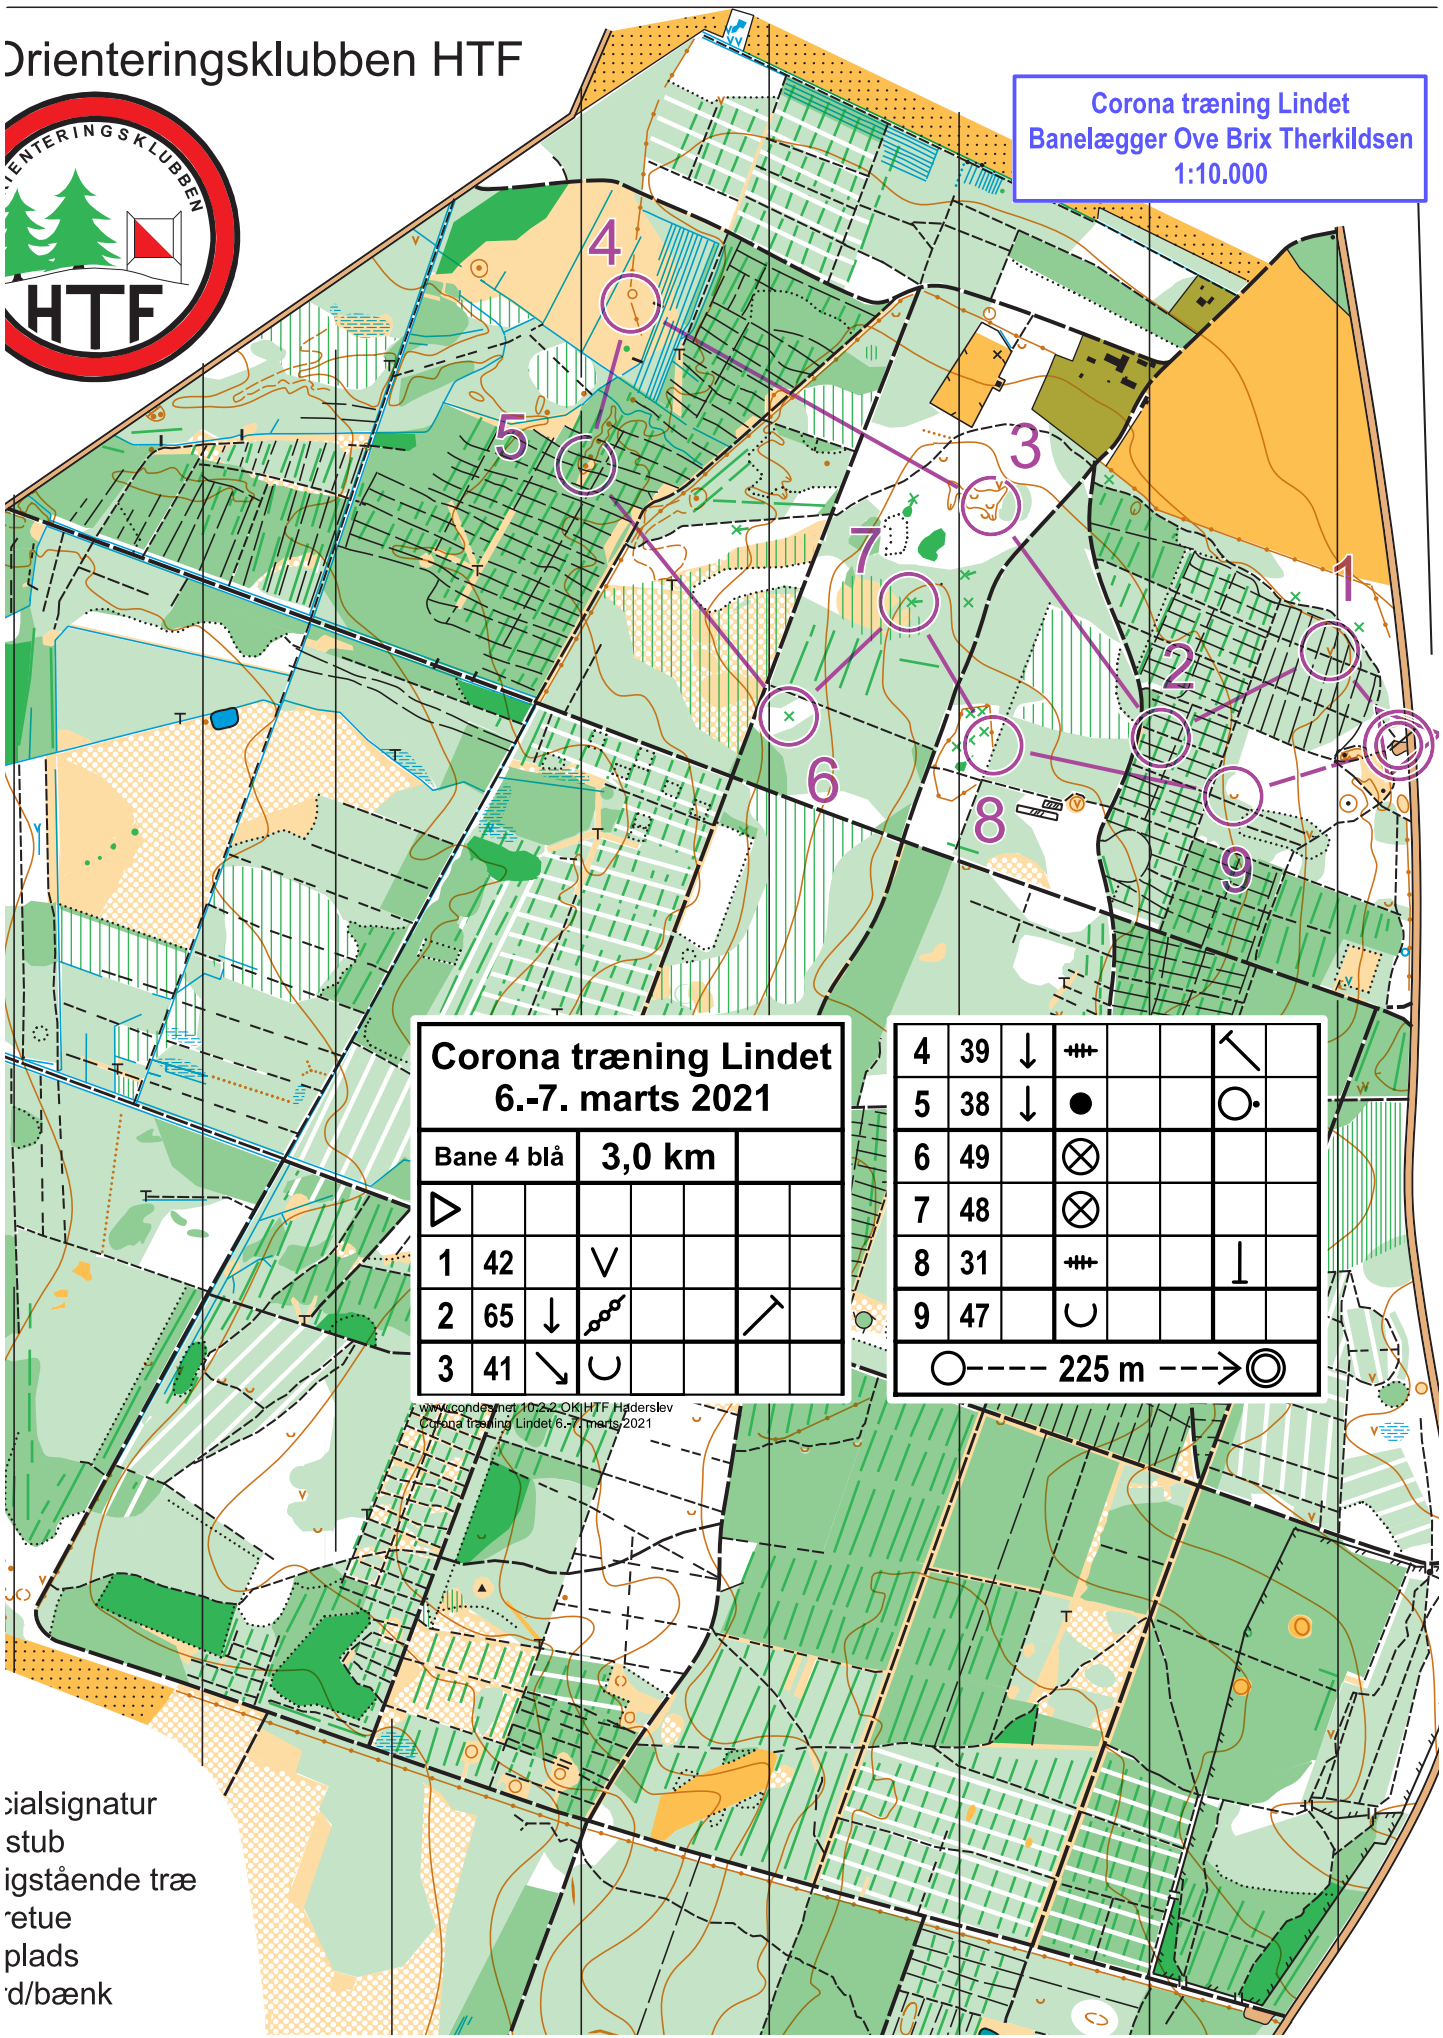

○ --- 150 m --- → ⊙

www.oksnes.net 10.2.2 OK HTF Hørdalslev
Corona træning Lindet 6.-7. marts 2021

sialsignatur
 stub
 igstående træ
 etue
 plads
 d/bænk

Corona træning Lindet
Banelægger Ove Brix Therkildsen
1:10.000

**Corona træning Lindet
6.-7. marts 2021**

Bane 3 - svær		4,1 km			
▷					
1	42	∇			
2	65	↓	↗		↖
3	48	⊗			
4	41	↘	∪		
5	40	↑	↗		↙

6	39	↓	≡		↖
7	69	↘	∩		↗
8	46	←	∩		
9	45		⊥		
10	38	↓	●		○
11	49		⊗		
12	31		≡		⊥
13	47		∪		

○ --- 225 m ---> ⊙

www.gondes.net 4022 ©Kl. HTF Haderslev
Corona træning Lindet 6.-7. marts 2021

sialsignatur
stub
igstående træ
retue
plads
d/bænk

Corona træning Lindet
Banelægger Ove Brix Therkildsen
1:10.000

Corona træning Lindet
6.-7. marts 2021

Bane 4 blå		3,0 km			
▷					
1	42	∨			
2	65	↓	↘		↗
3	41	↘	∪		

4	39	↓	≡≡		↖
5	38	↓	●		○
6	49		⊗		
7	48		⊗		
8	31		≡≡		⊥
9	47		∪		
○ --- 225 m ---> ⊙					

www.condes.net 102-2 OK HTF Haderslev
Corona træning Lindet 6.-7. marts 2021