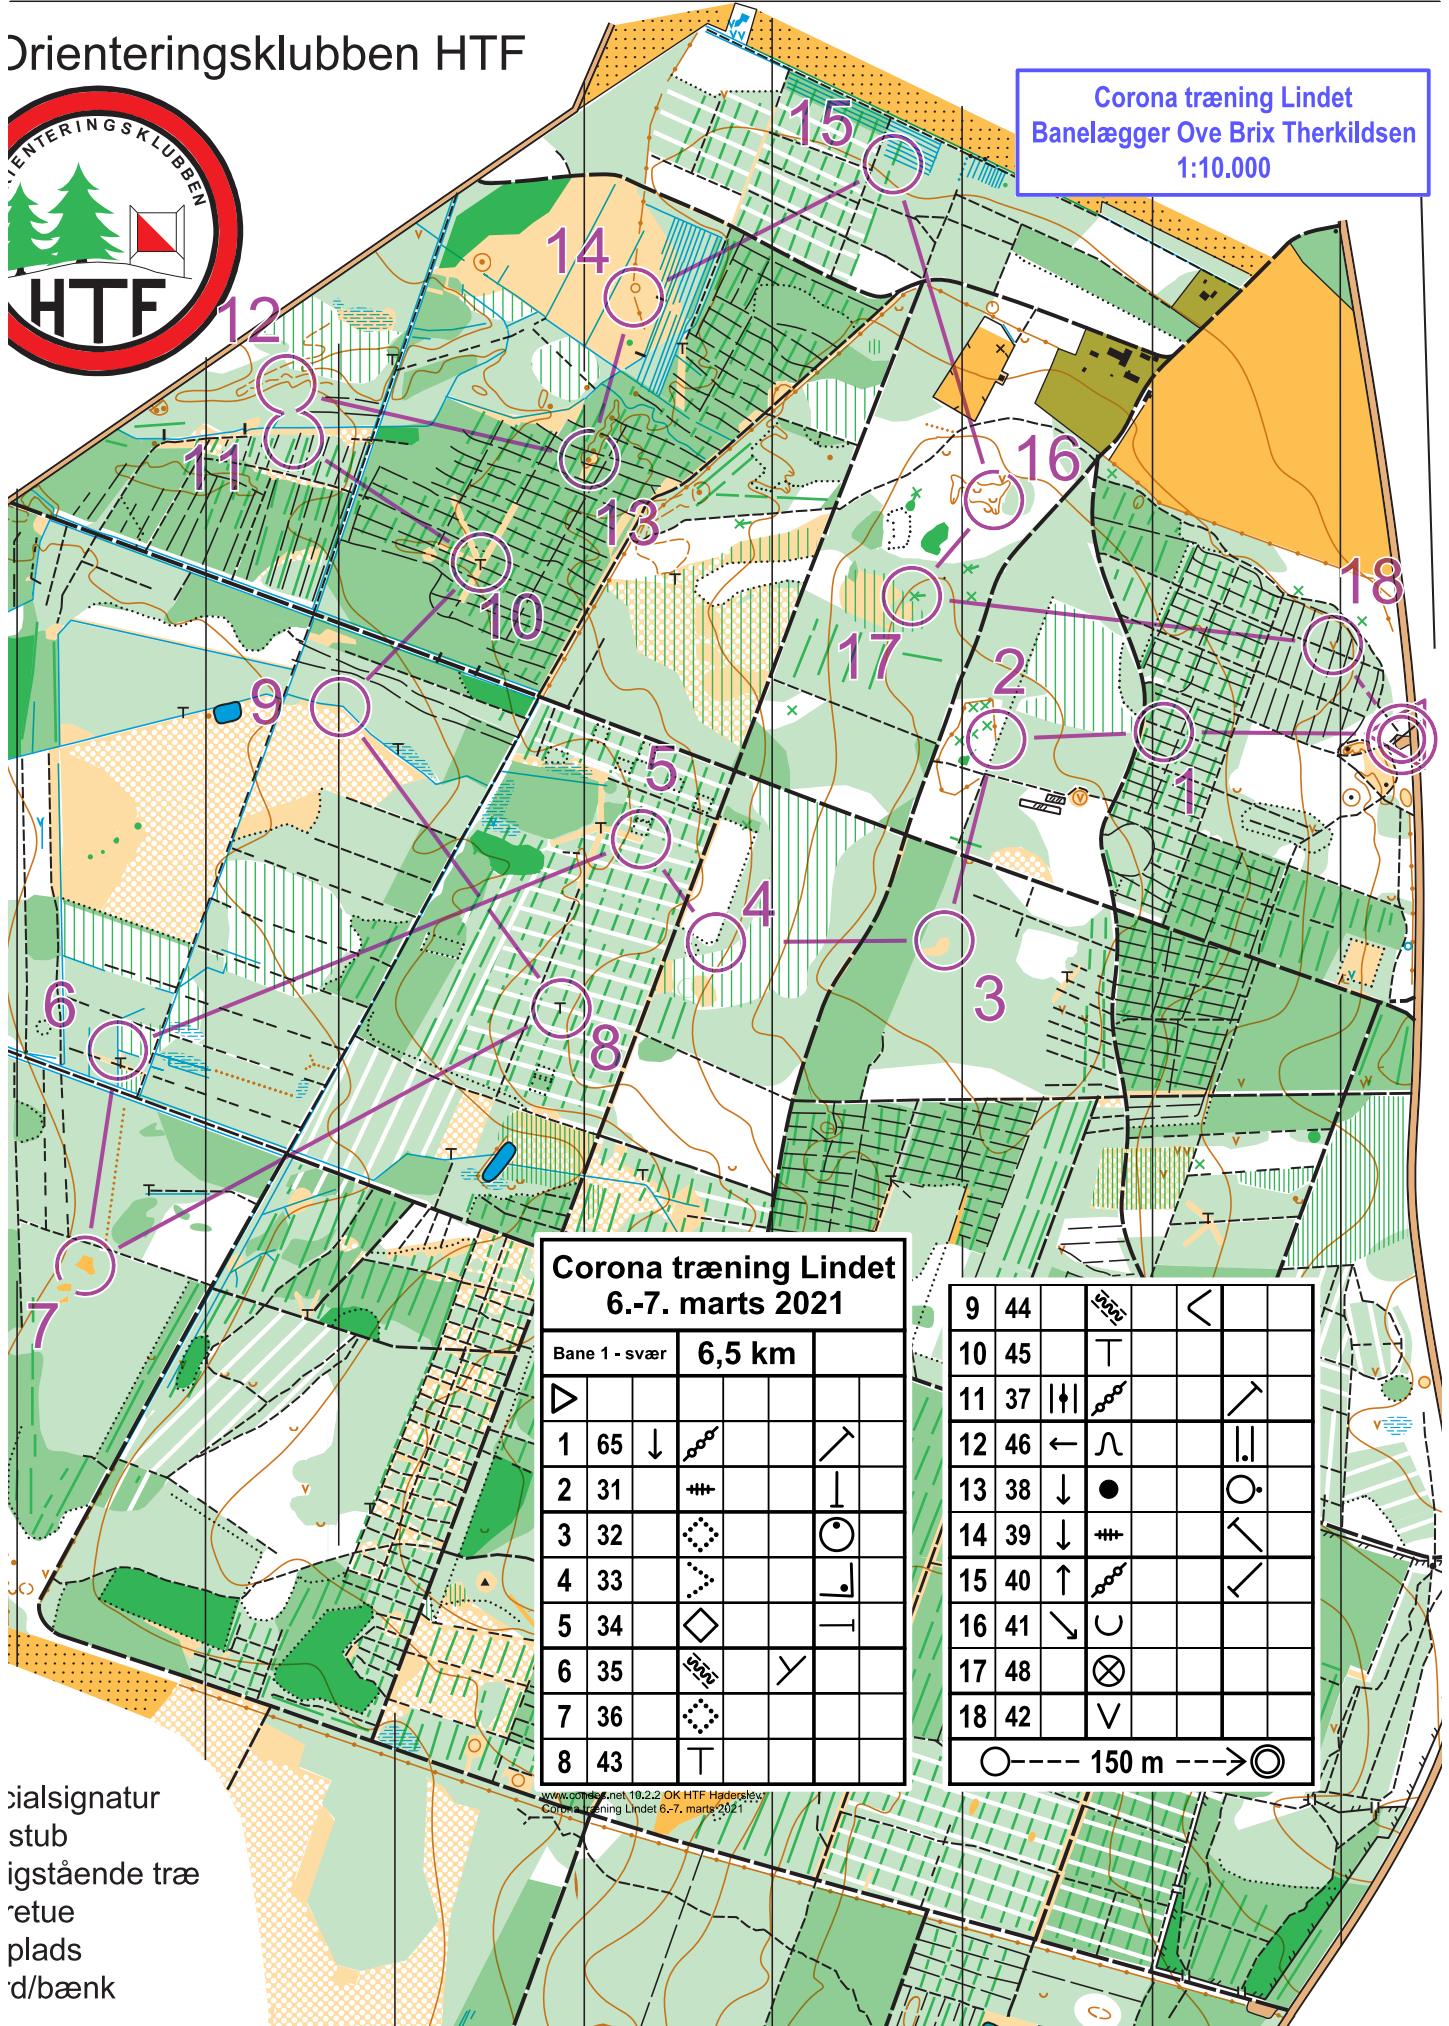

Corona træning Lindet
Banelægger Ove Brix Therkildsen
1:10.000

Corona træning Lindet 6.-7. marts 2021

Bane 1 - svær		6,5 km	
1	65	↓	
2	31		↓
3	32		
4	33		↓
5	34		—
6	35		
7	36		
8	43	T	

9	44		<
10	45	T	
11	37		
12	46	←	
13	38	↓	
14	39	↓	
15	40	↑	
16	41	↘	∪
17	48		
18	42	∇	

○ --- 150 m --- → ⊙

sialsignatur
stub
igstående træ
retue
plads
d/bænk

www.oknet.net/10.2.2 OK HTF Haderslev
Corona træning Lindet 6.-7. marts 2021

Orienteringsklubben HTF

Corona træning Lindet
Banelægger Ove Brix Therkildsen
1:10.000

Corona træning Lindet		6.-7. marts 2021	
Bane 2 - svær	5,2 km		
1	47	☺	
2	32	⊛	⊙
3	33	⊚	⊥
4	34	◇	→

5	43	⊥	
6	44	⊚	<
7	45	⊥	
8	37		↗
9	46	←	⊥
10	38	↓	⊙
11	69	⊚	↗
12	40	↑	↘

13	41	↘	☺
14	48	⊗	
15	31	⊚	⊥
16	65	↓	↗
17	42	∨	↗

○ --- 225 m ---> ⊙

www.gondes.net 4022 ©Kl. HTF Haderslev
Corona træning Lindet 6.-7. marts 2021

sialsignatur
stub
igstående træ
retue
plads
d/bænk

Corona træning Lindet
Banelægger Ove Brix Therkildsen
1:10.000