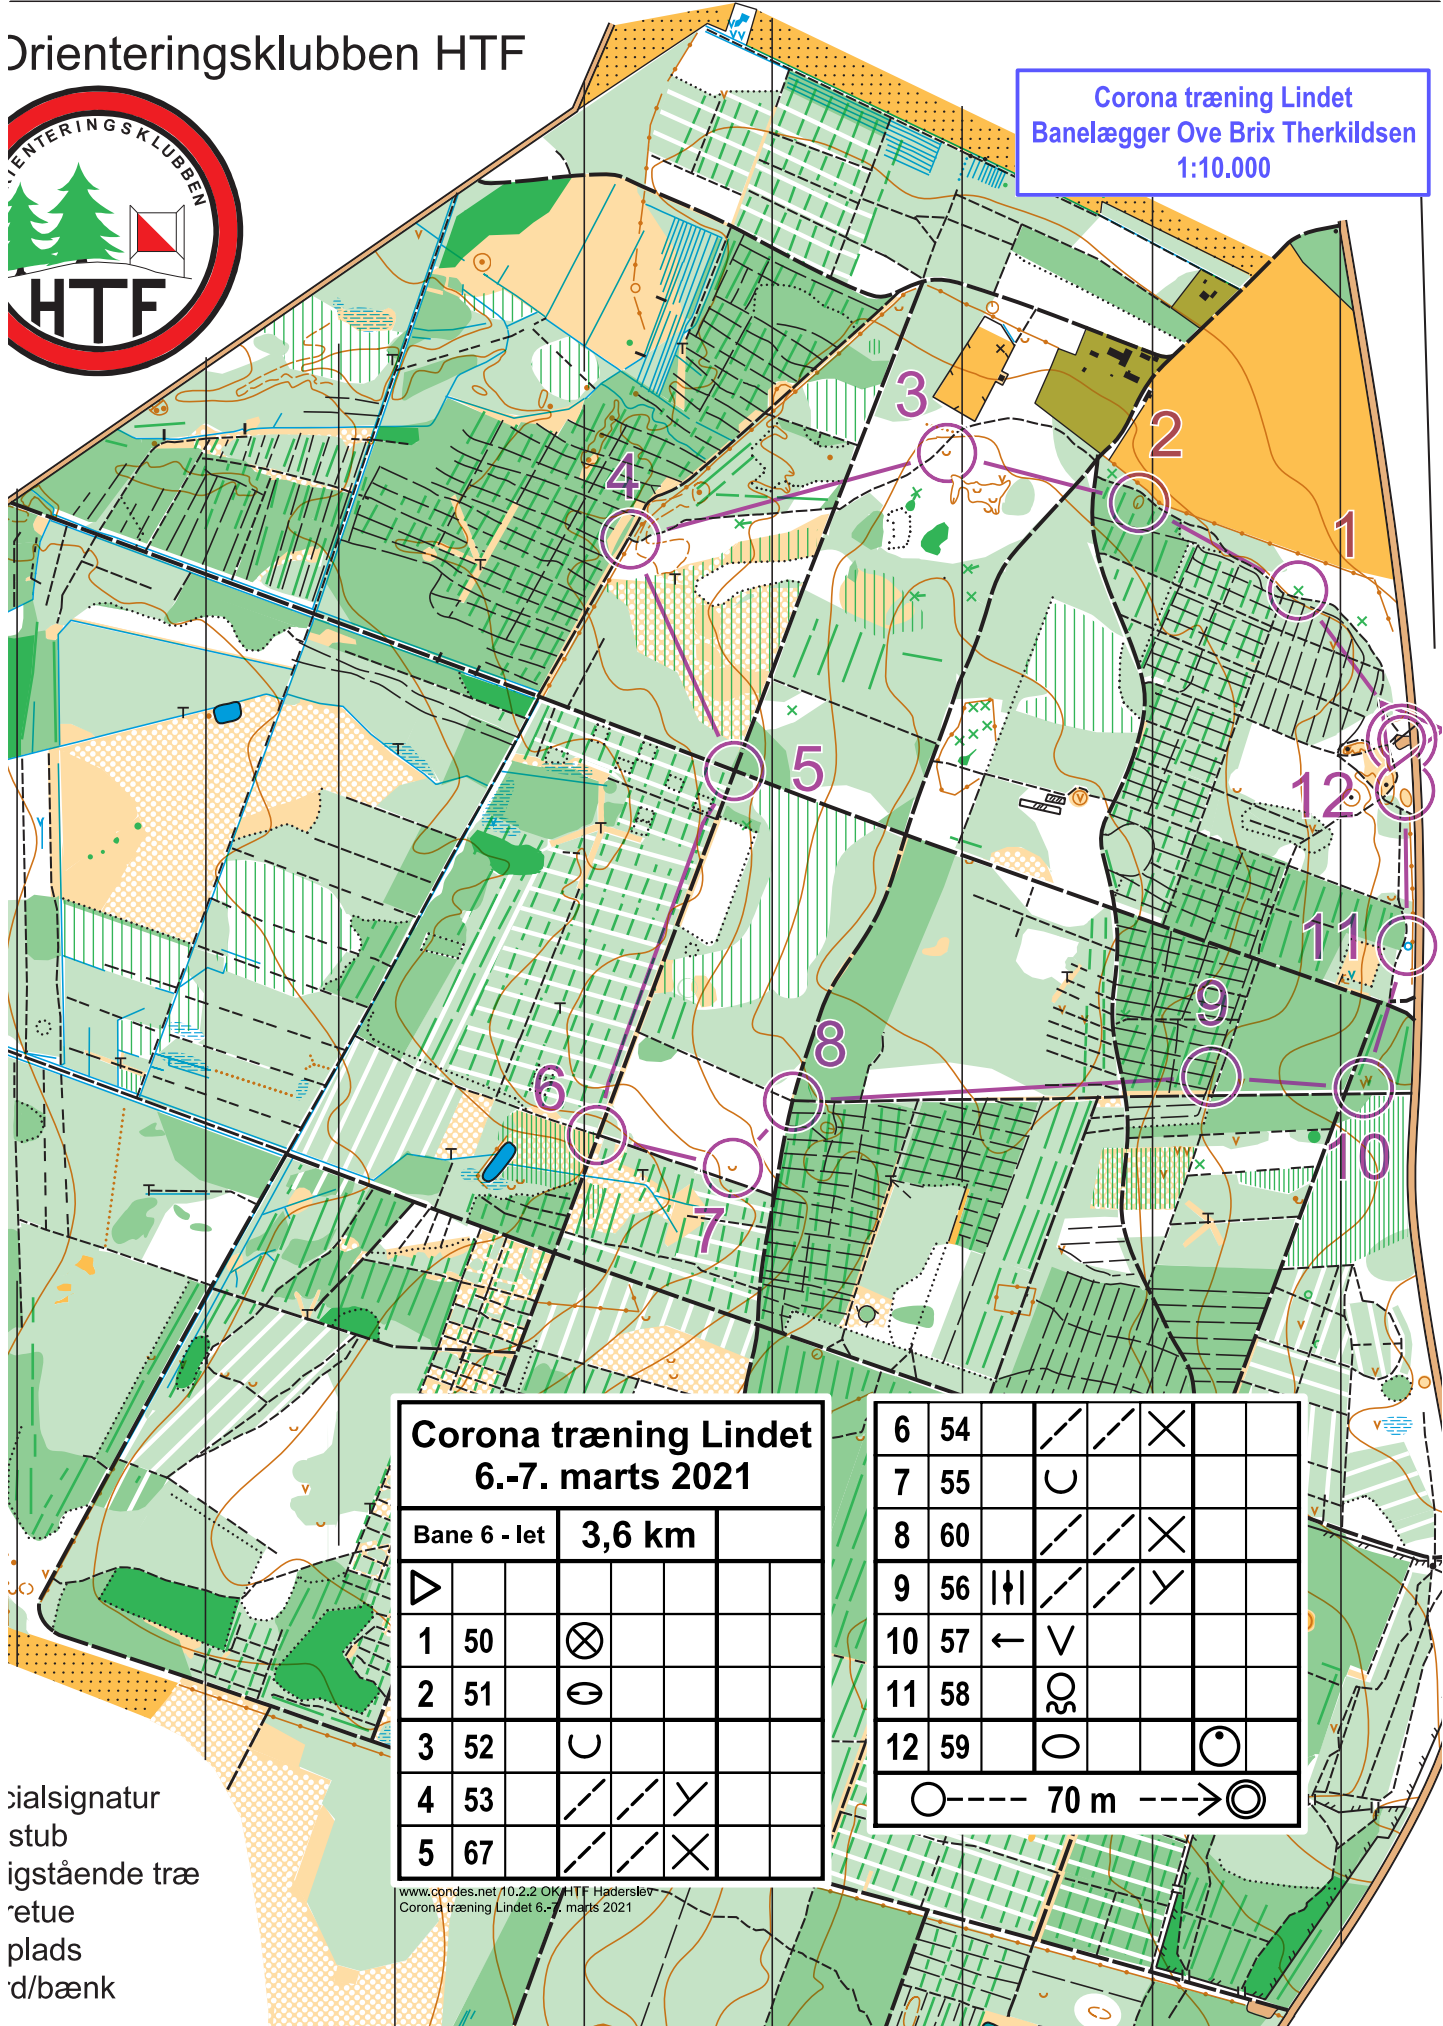

sialsignatur
 stub
 igstående træ
 etue
 plads
 d/bænk

Corona træning Lindet
Banelægger Ove Brix Therkildsen
1:10.000

Corona træning Lindet 6.-7. marts 2021

Bane 5 - mellemsvår		4,0 km			
▷					
1	50	⊗			
2	51	⊙			
3	41	↘	∪		
4	31	#		⊥	
5	49	⊗			
6	34	◇		⊥	
7	33	∴		⊥	
8	55	∪			
9	63	∪			
10	64	∪			
11	61	↑	#	<	
12	62	→	∨		
13	57	←	∨		
14	47	∪			

○ --- 225 m ---> ⊙

www.sondes.net 10.2.2 © HTF Haderslev
Corona træning Lindet 6.-7. marts 2021

sialsignatur
stub
igstående træ
retue
plads
d/bænk

Corona træning Lindet
Banelægger Ove Brix Therkildsen
1:10.000

Corona træning Lindet 6.-7. marts 2021

Bane 6 - let	3,6 km			
1 50	⊗			
2 51	⊖			
3 52	∪			
4 53	∕ ∕ ∕	∕	∕	∕
5 67		∕	∕	∕

6 54	∕ ∕ ∕	∕	∕	∕	∕	∕	∕	∕	∕
7 55		∪							
8 60		∕ ∕ ∕	∕	∕	∕	∕	∕	∕	∕
9 56	∕ ∕ ∕	∕	∕	∕	∕	∕	∕	∕	∕
10 57	←	∕	∕	∕	∕	∕	∕	∕	∕
11 58		∪							
12 59		∪							⊖