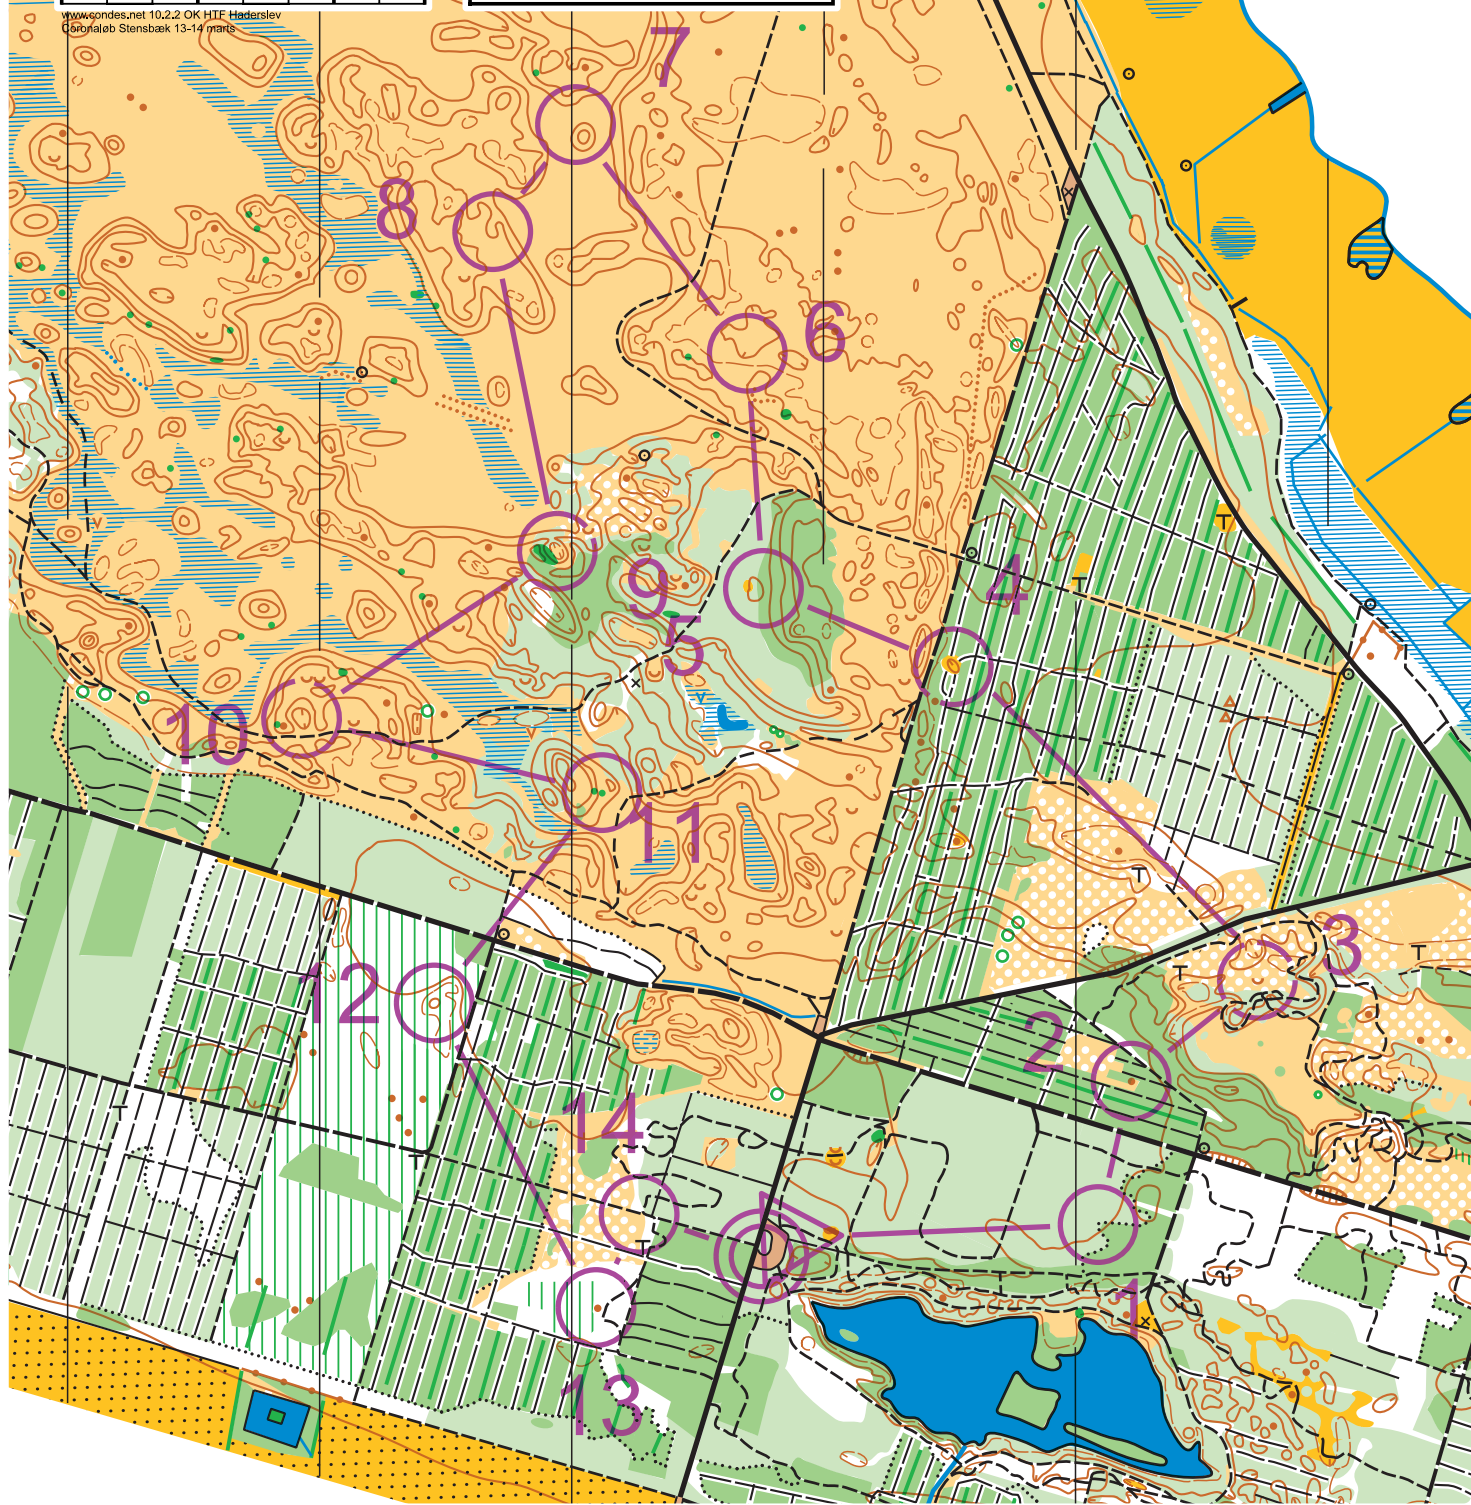

Corona træning 13-14 marts. Banelægger Hans Nielsen

Stensbæk

Ækvidistance 2,5

1:7.500

Bane 4 m-svær

Stensbæk 13-14 marts			
Bane 4 m-svær		3,7 km	
▷		↘	┌
1	53	⋯	┐
2	44	●	
3	45	∪	
4	64	⊖	
5	60	○	○L
6	41	⊖	⊙

7	49	○		○
8	59	↘	∩	
9	56	⊖		
10	50	⊖		
11	51	→	∧	
12	52	○		
13	42	●		
14	40	┌		

○ < 130 m > ⊙