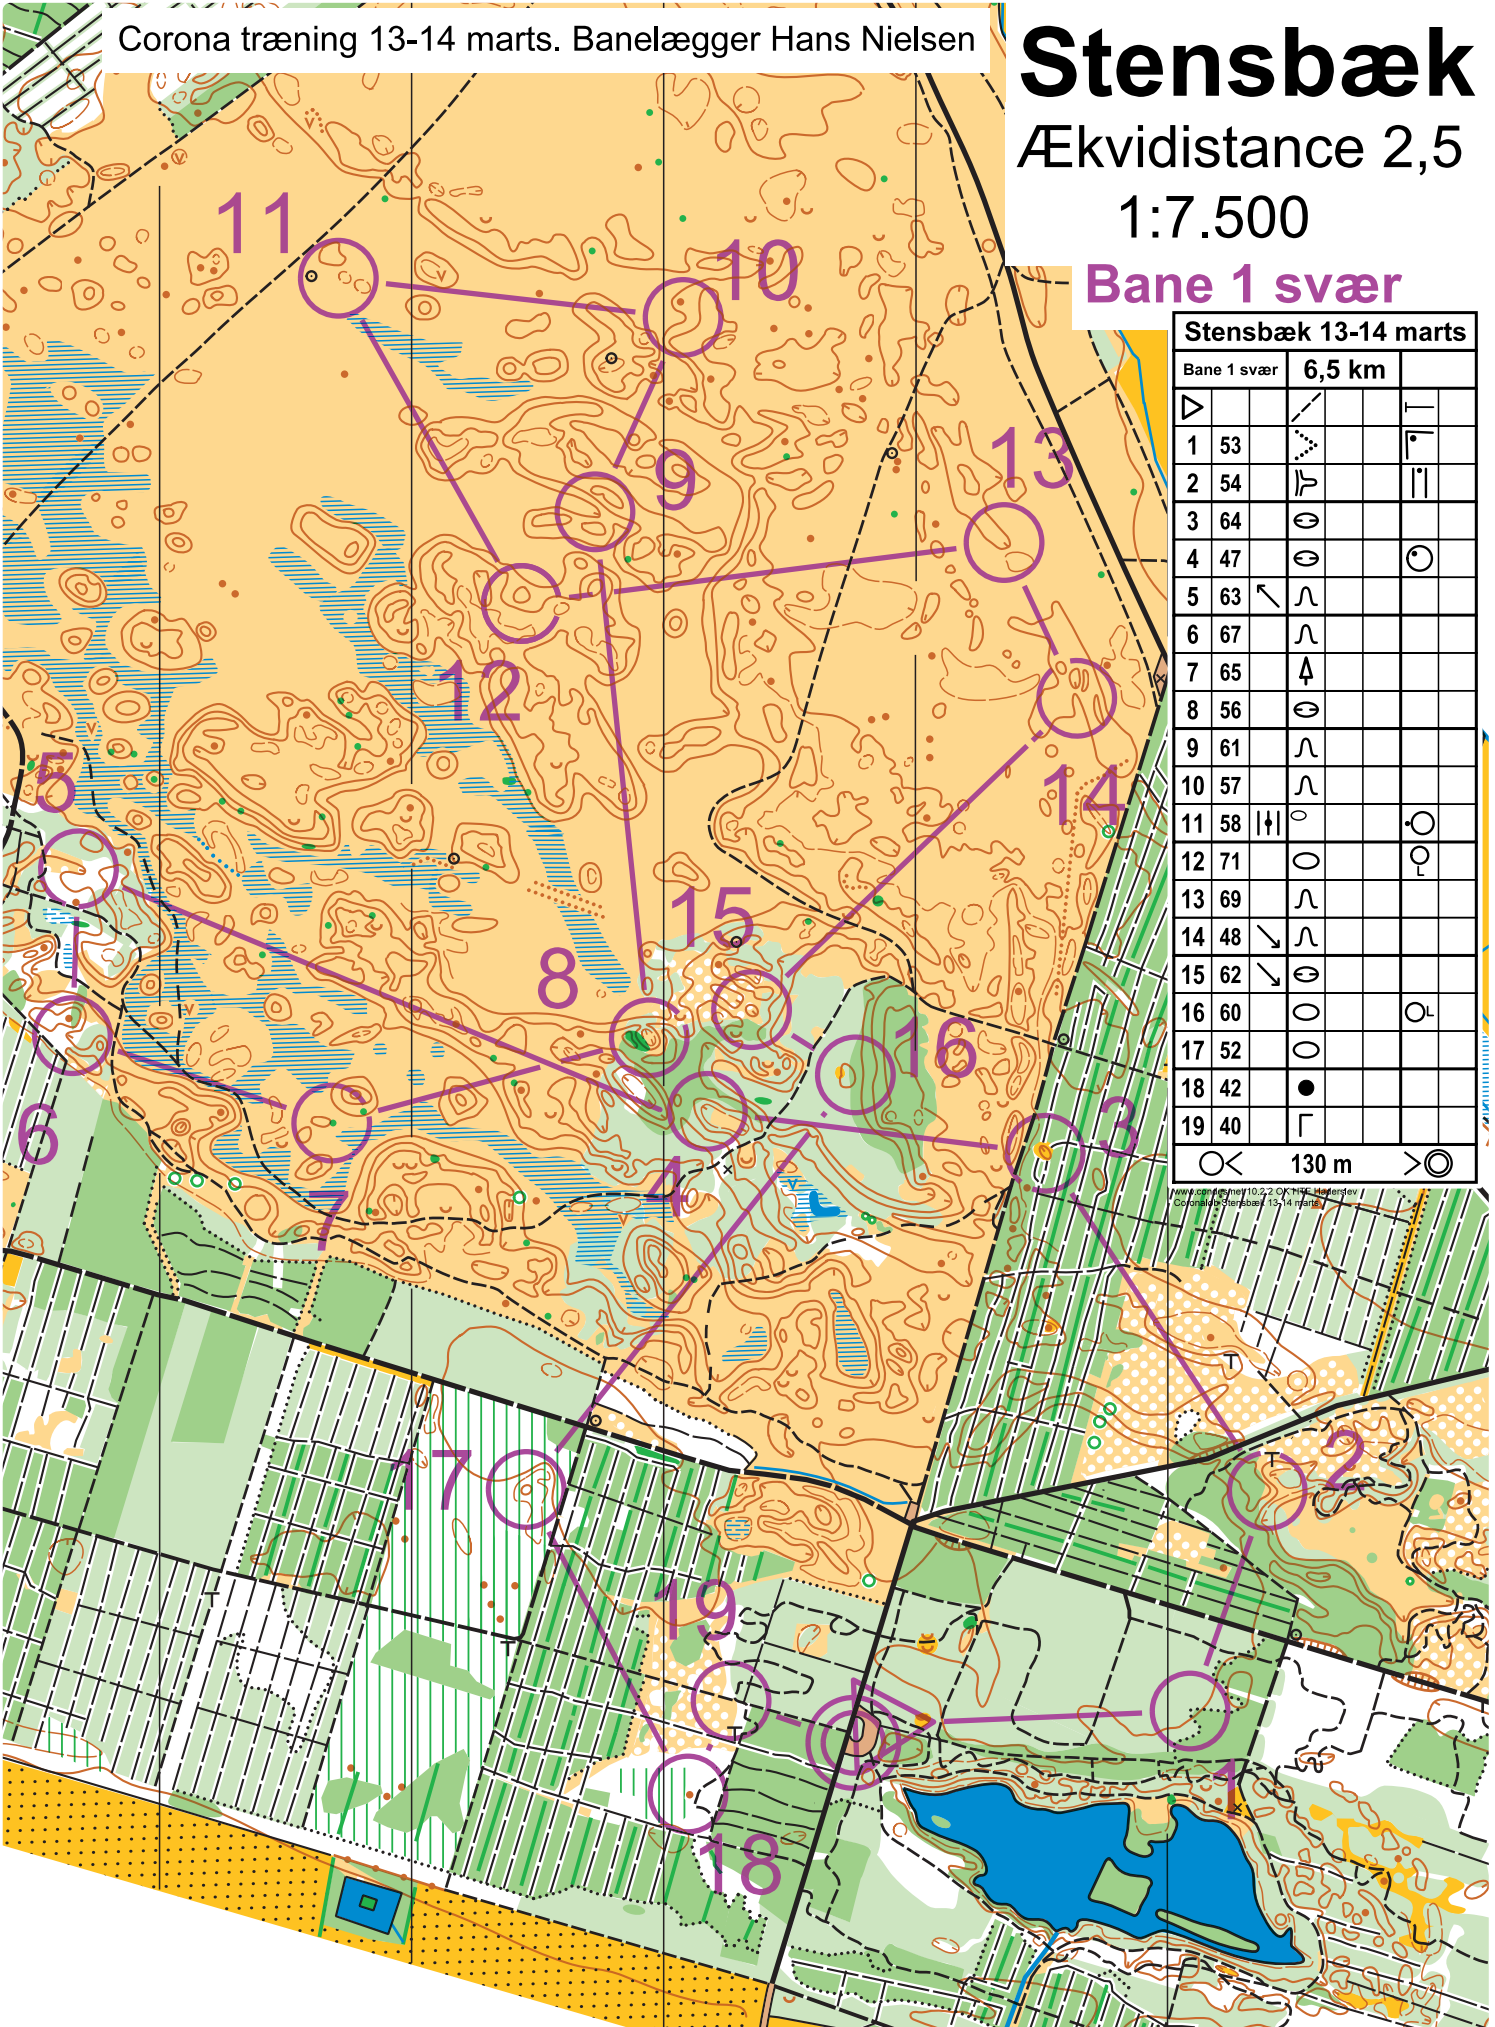

Corona træning 13-14 marts. Banelægger Hans Nielsen

Stensbæk

Ækvidistance 2,5

1:7.500

Bane 1 svær

Stensbæk 13-14 marts				
Bane 1 svær	6,5 km			
1	53			
2	54			
3	64			
4	47			
5	63			
6	67			
7	65			
8	56			
9	61			
10	57			
11	58			
12	71			
13	69			
14	48			
15	62			
16	60			
17	52			
18	42			
19	40			

130 m