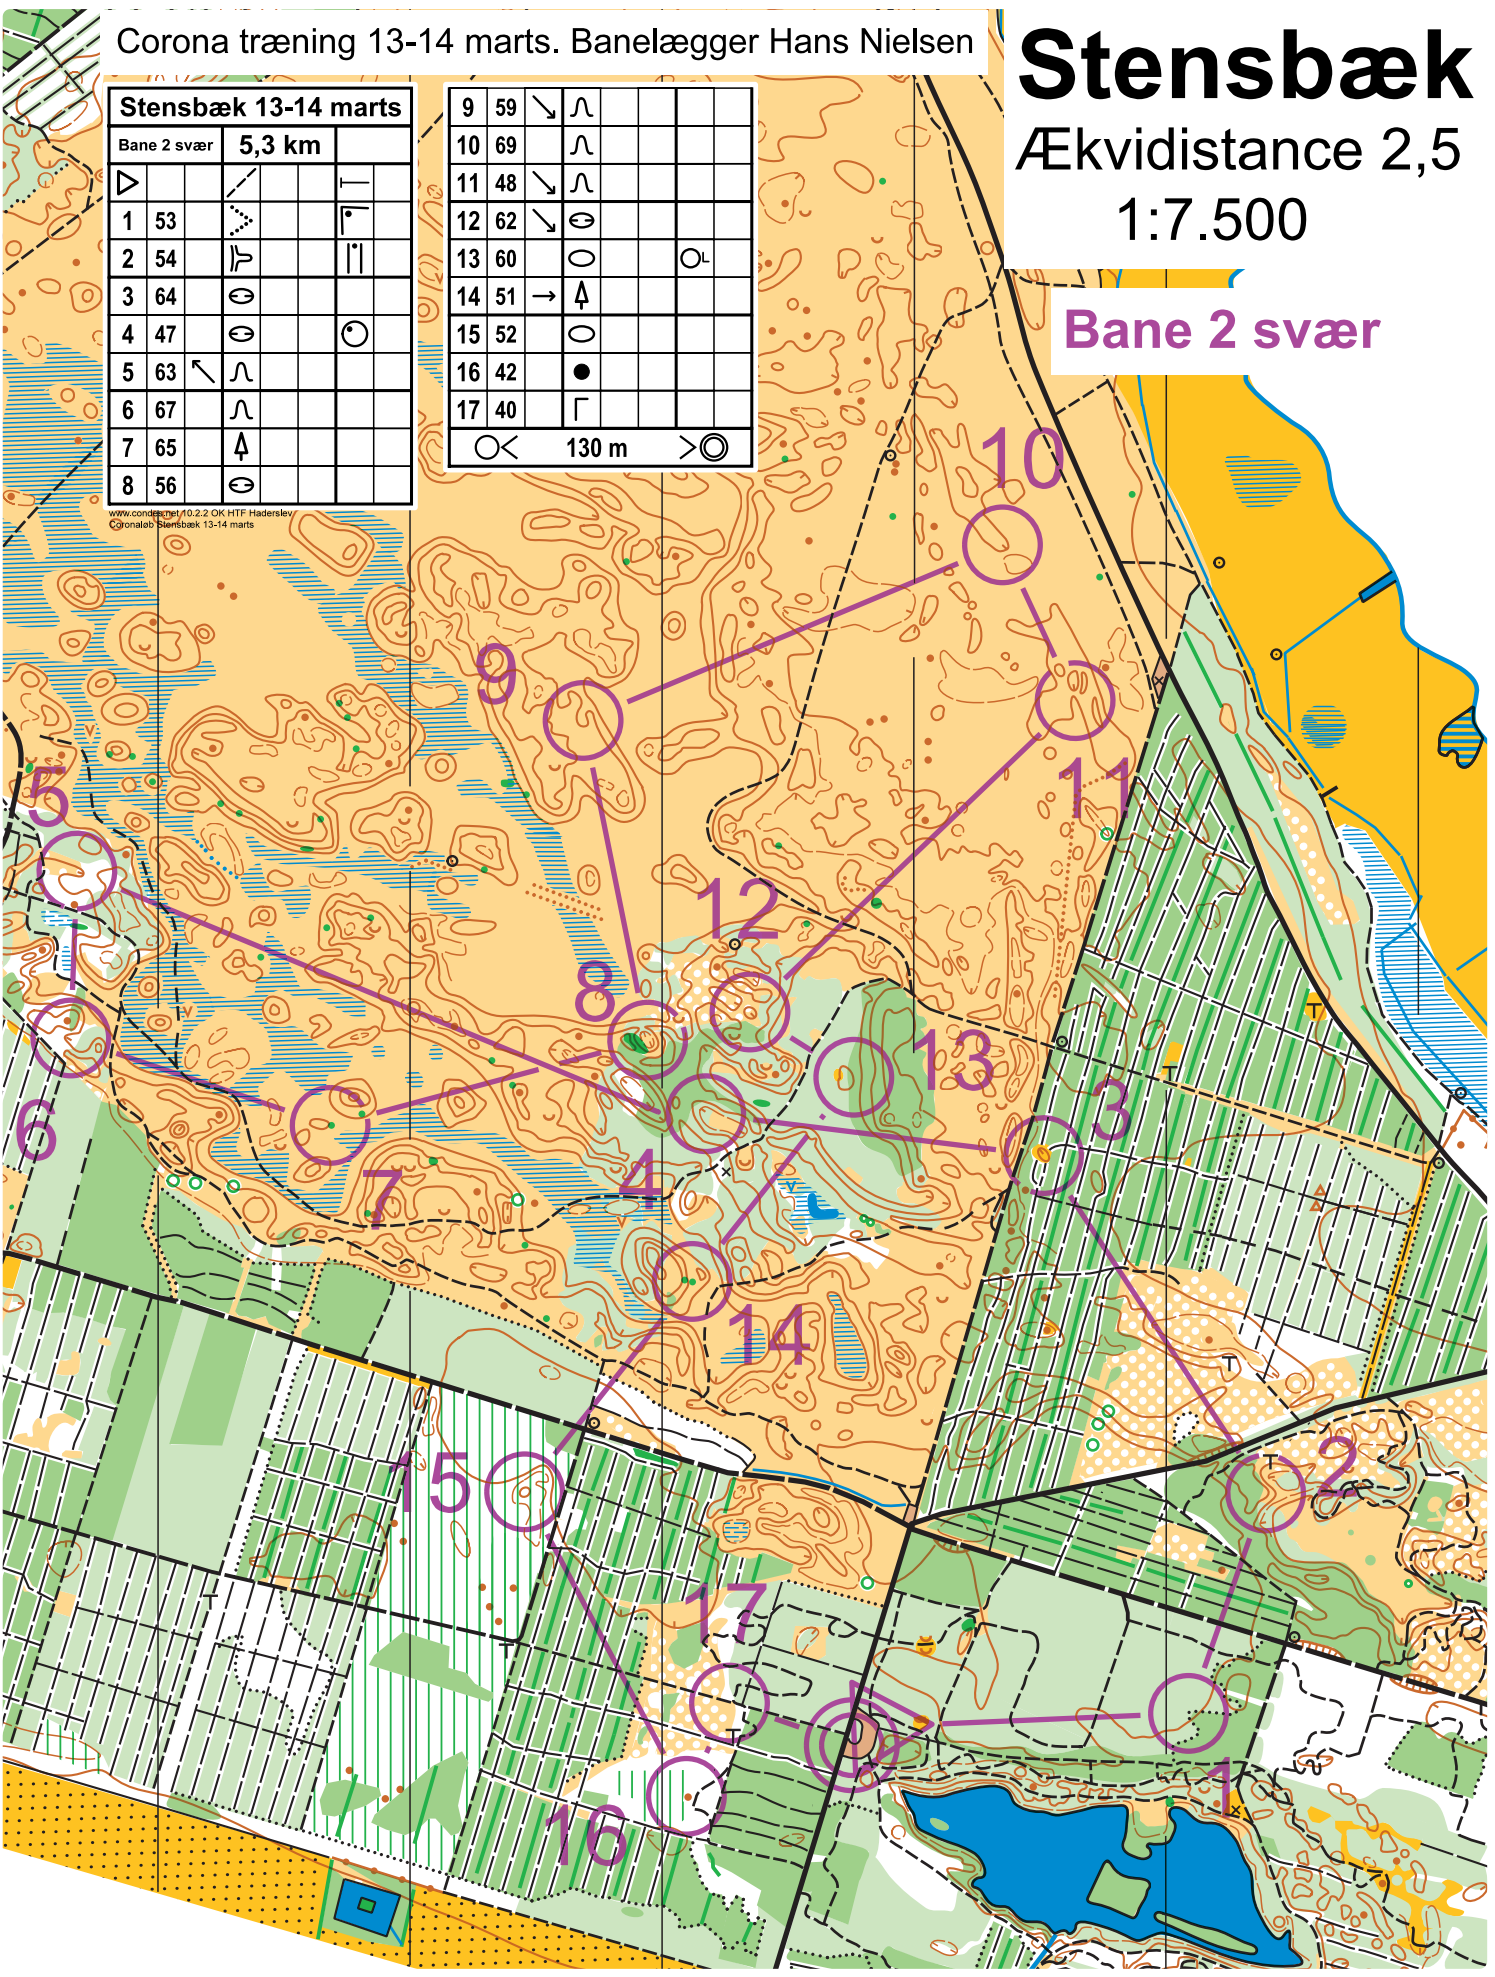

Corona træning 13-14 marts. Banelægger Hans Nielsen

Stensbæk

Ækvidistance 2,5

1:7.500

Bane 2 svær

Stensbæk 13-14 marts

Bane 2 svær 5,3 km

▽		↘		┌
1	53	↘		┌
2	54	┌		┌
3	64	○		
4	47	○		○
5	63	↙	┌	
6	67	┌		
7	65	┌		
8	56	○		

9	59	↘	┌		
10	69	┌			
11	48	↘	┌		
12	62	↘	○		
13	60		○		○
14	51	→	┌		
15	52		○		
16	42		●		
17	40		┌		

○ < 130 m > ○