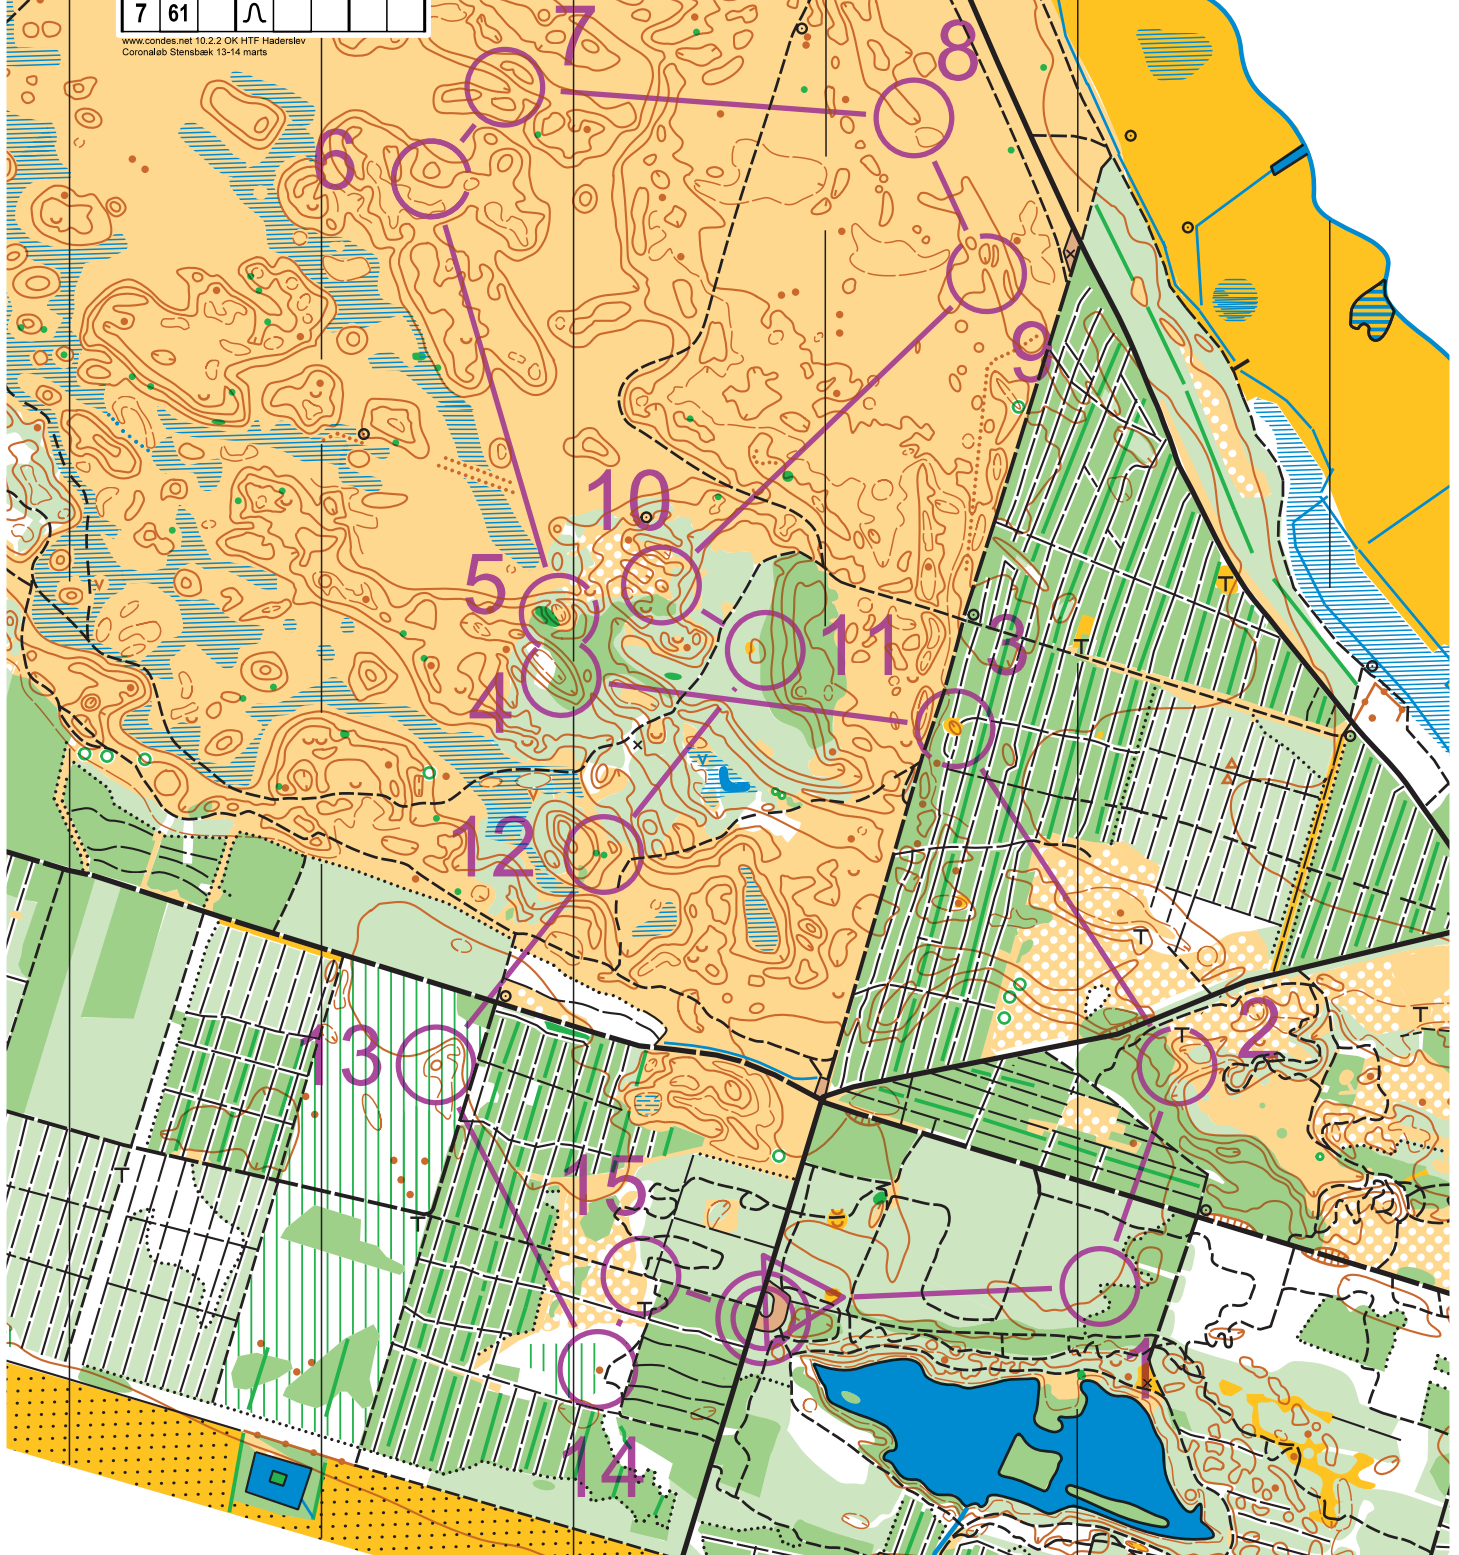

Corona træning 13-14 marts. Banelægger Hans Nielsen

Stensbæk

Ækvidistance 2,5

1:7.500

Bane 3 svær

Stensbæk 13-14 marts

Bane 3 svær		4,2 km	
1	53	↘	┌
2	54	└	┆
3	64	⊙	
4	55	⊙	⊙
5	56	⊙	
6	71	⊙	⊙
7	61	∩	

8	69	∩	
9	48	↘ ∩	
10	62	↘ ⊙	
11	60	⊙	⊙
12	51	→ ∩	
13	52	⊙	
14	42	●	
15	40	┌	

130 m