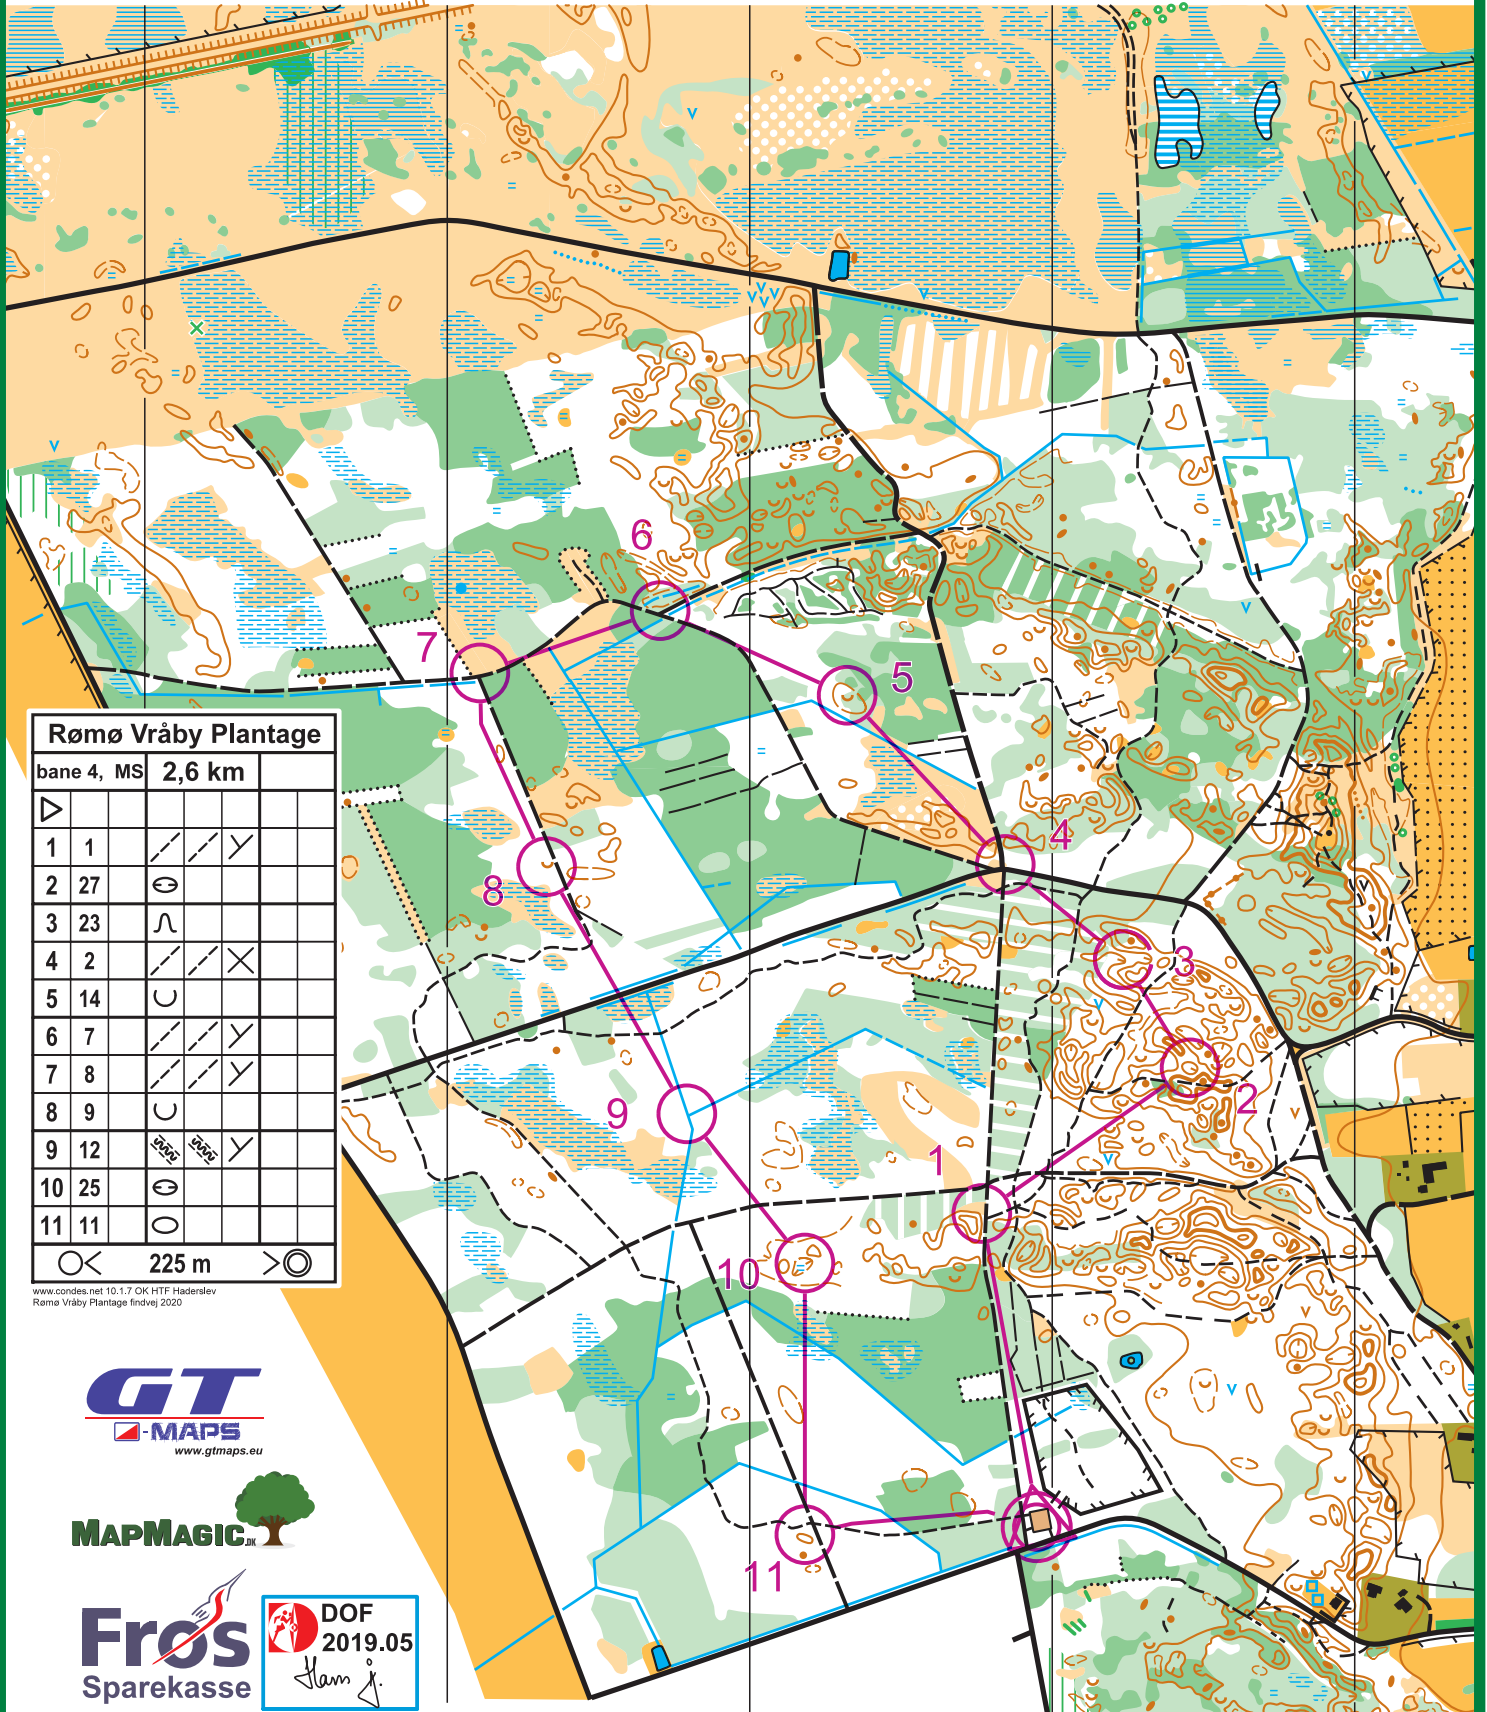

Start fra Langdalsvej (koordinat 55,0958-8,5250)

VRÅBY PLANTAGE 1:7.500 Ækvidistance 2,5m.

www.okhtf.dk

Rømø Vråby Plantage
bane 4, MS 2,6 km

▷					
1	1	/ /	Y		
2	27	⊖			
3	23	∩			
4	2	/ /	X		
5	14	U			
6	7	/ /	Y		
7	8	/ /	Y		
8	9	U			
9	12	2000 2000	Y		
10	25	⊖			
11	11	⊖			

○ < 225 m > ⊙