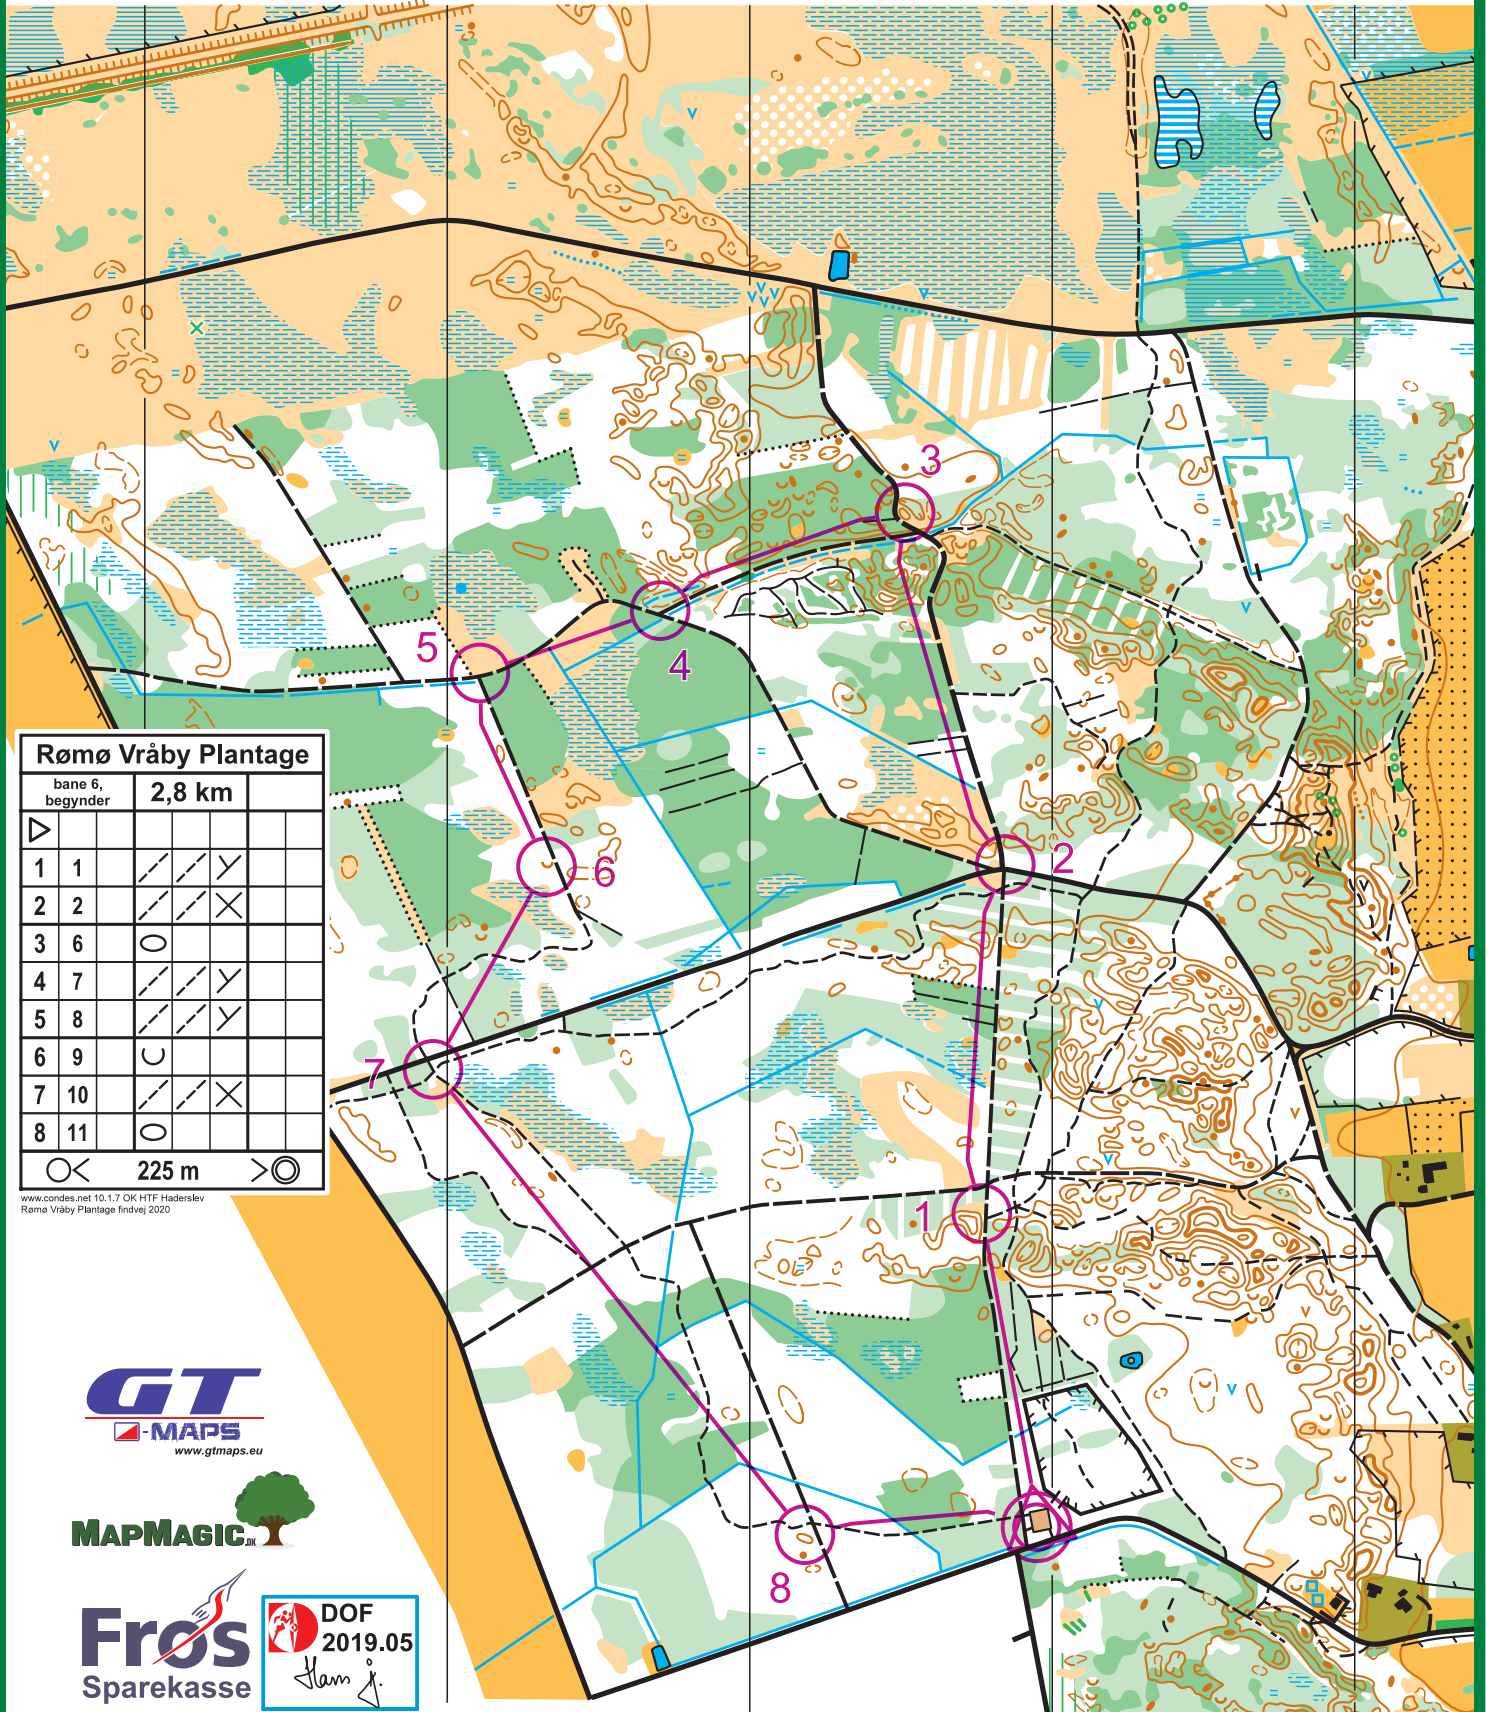

Start fra Langdalsvej (koordinat 55,0958-8,5250)

VRÅBY PLANTAGE 1:7.500 Ækvidistance 2,5m.

www.okhtf.dk

Rømø Vråby Plantage			
bane 6,		2,8 km	
▷			
1	1	/	Y
2	2	/	X
3	6	○	
4	7	/	Y
5	8	/	Y
6	9	○	
7	10	/	X
8	11	○	

○ < 225 m > ○