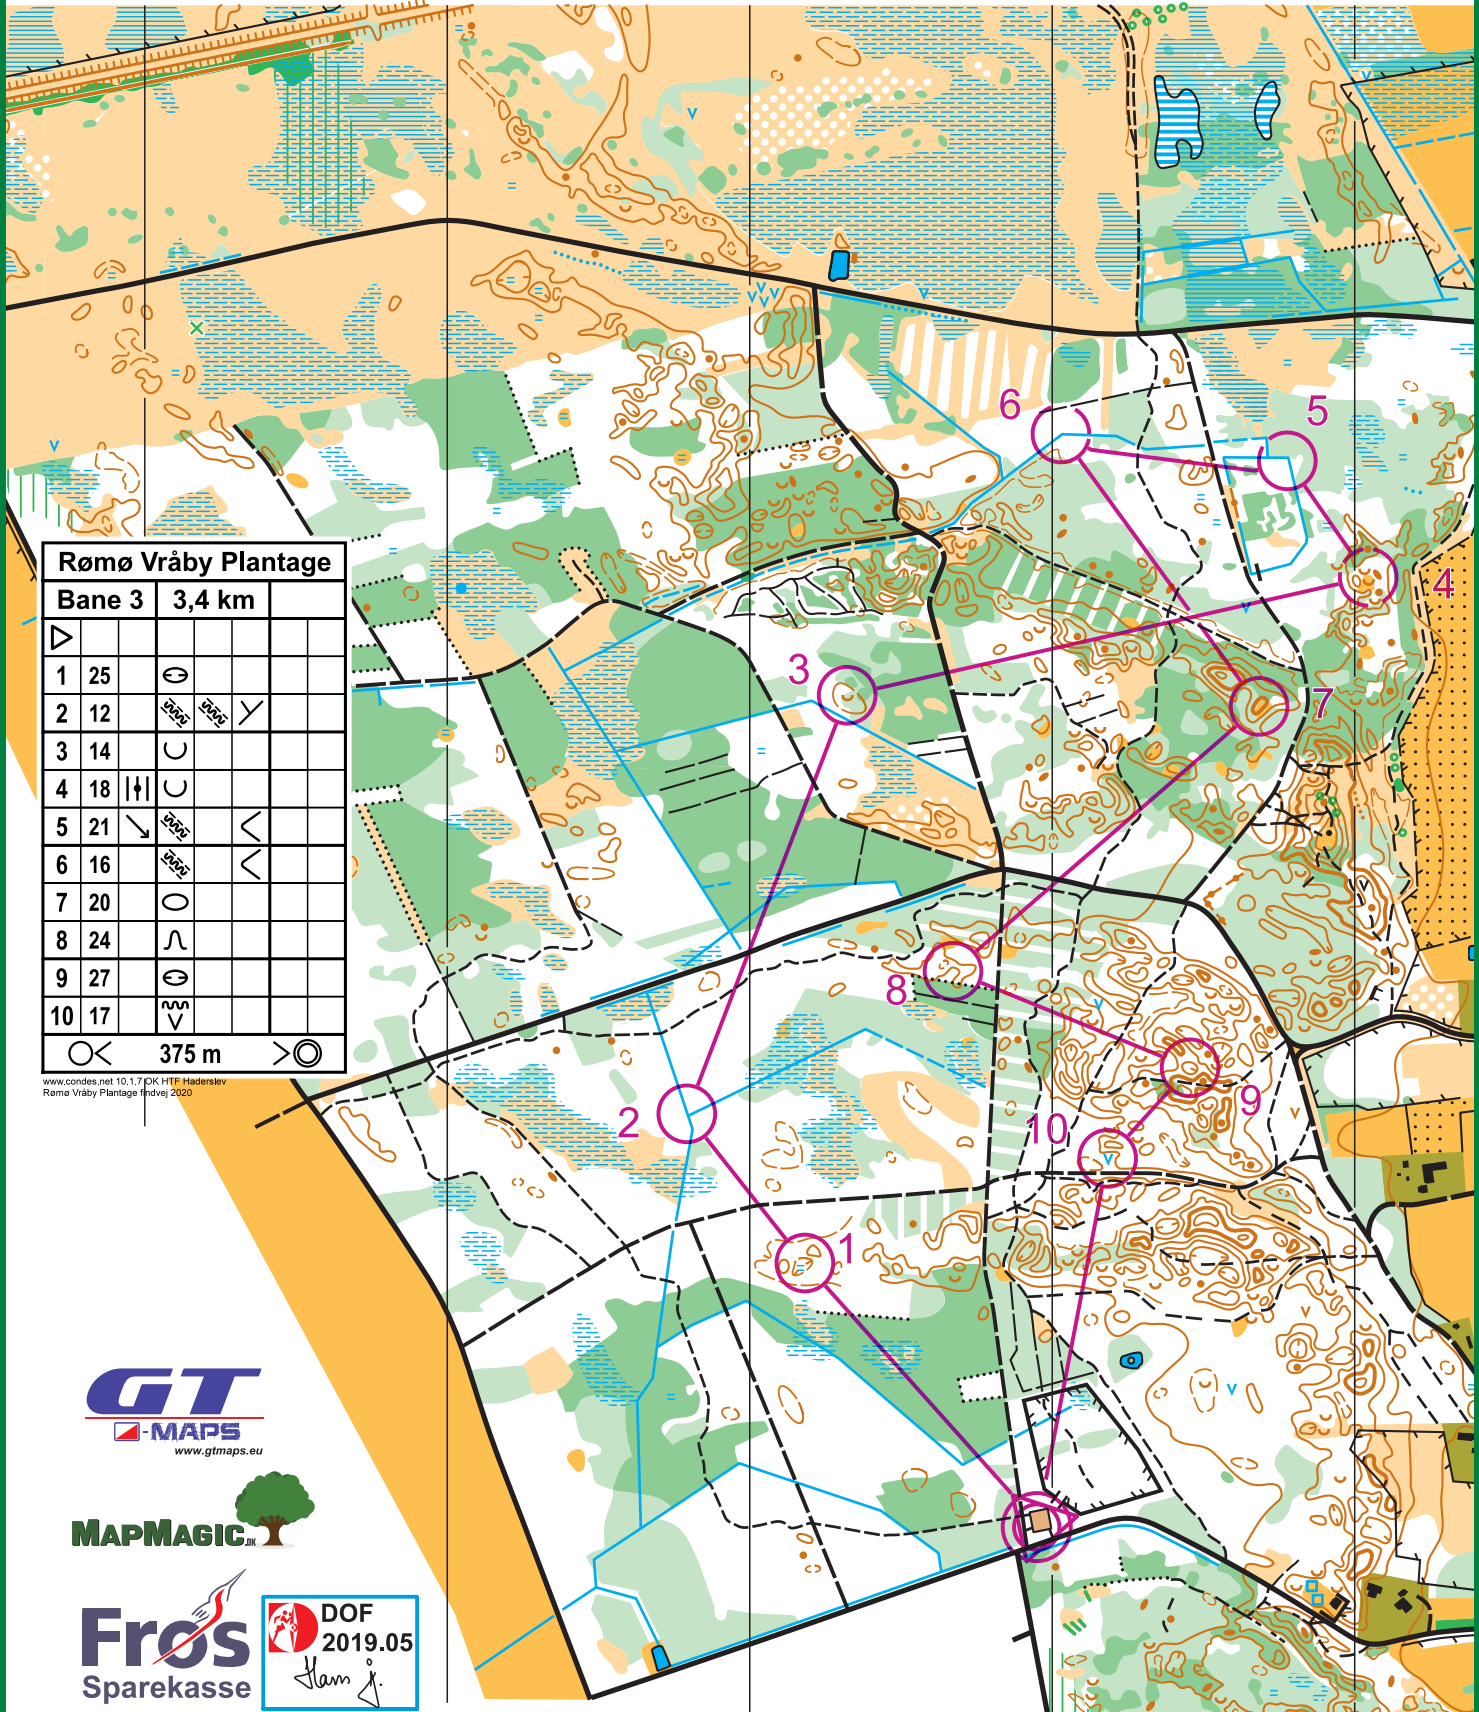

Start fra Langdalsvej (koordinat 55,0958-8,5250)

VRÅBY PLANTAGE 1:7.500 Ækvidistance 2,5m.

www.okhtf.dk

Rømø Vråby Plantage

Bane 3		3,4 km			
1	25				
2	12				
3	14				
4	18				
5	21				
6	16				
7	20				
8	24				
9	27				
10	17				

< 375 m >