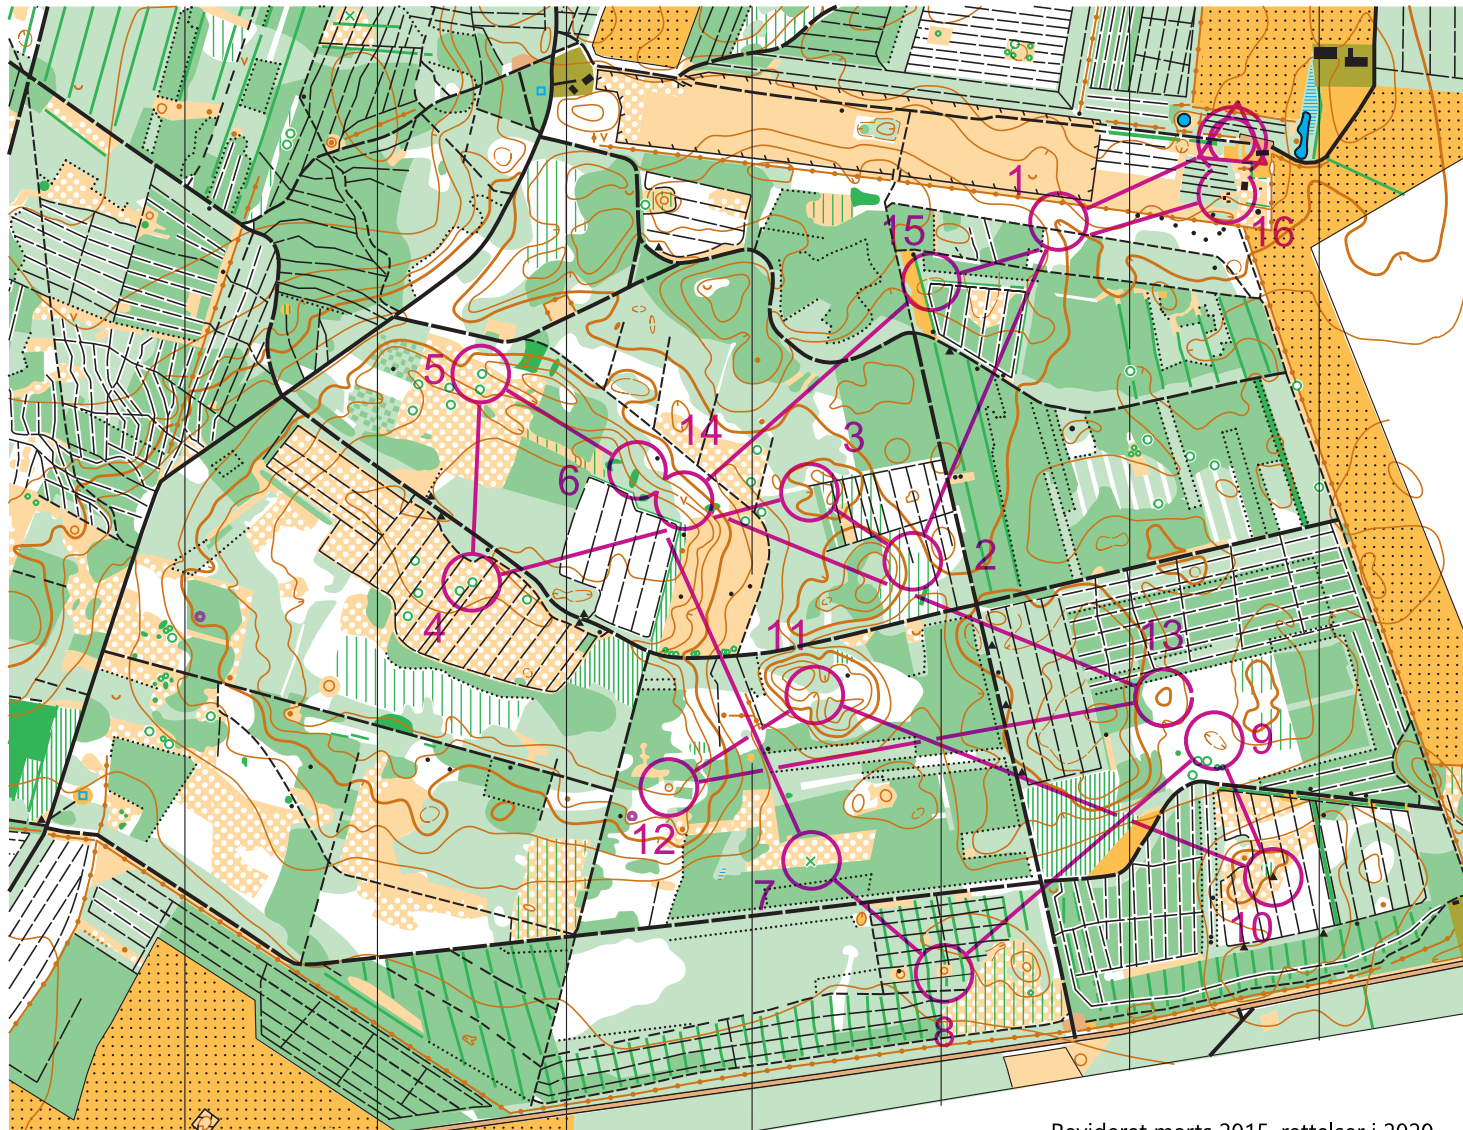

STURSBØL 1:10.000 Ækvidistance 2,5 m.

træningsløb 4 januar			
Bane 1, svær	6,5 km		
1	125	∩	
2	116	▨	⊥
3	120	∩	
4	113	↑ ↓	
5	122	↑ ↓	
6	118	⊗	↗
7	119	⊗	
8	104	○	○
9	102	⊖	
10	103	⊕	
11	105	∩	
12	106	○	
13	107	○	
14	123	∨	
15	121	⦶	⊥
16	126	■	⊥

○----- 110 m ----->○

Revideret marts 2015, rettelser i 2020