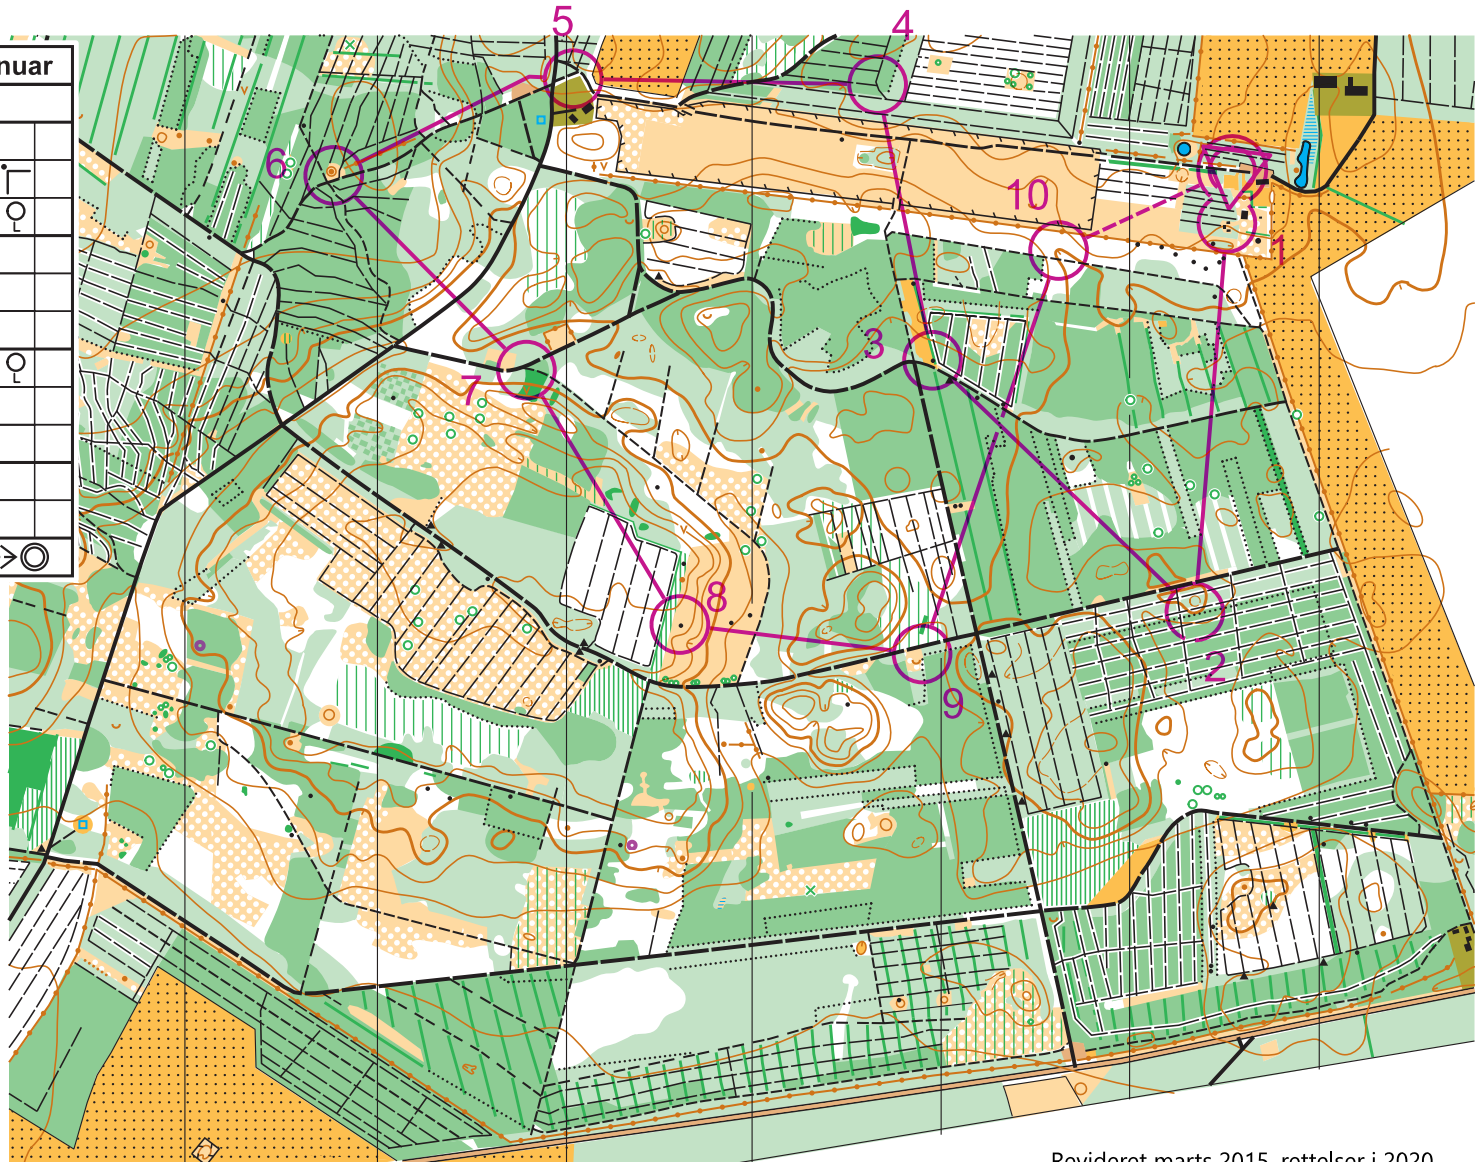

STURSBØL 1:10.000 Ækvidistance 2,5 m.

træningsløb 4 januar			
bane 4, mellemsvår		4,1 km	
▽			
1	126	■	┌─┐
2	101	┌─┐	┌─┐
3	112	▲	
4	109	┌─┐	┌─┐
5	124	┌─┐	┌─┐
6	117	●	┌─┐
7	127	┌─┐	┌─┐
8	111	▲	
9	129	◊	┌─┐
10	125	∩	
○---250 m--->○