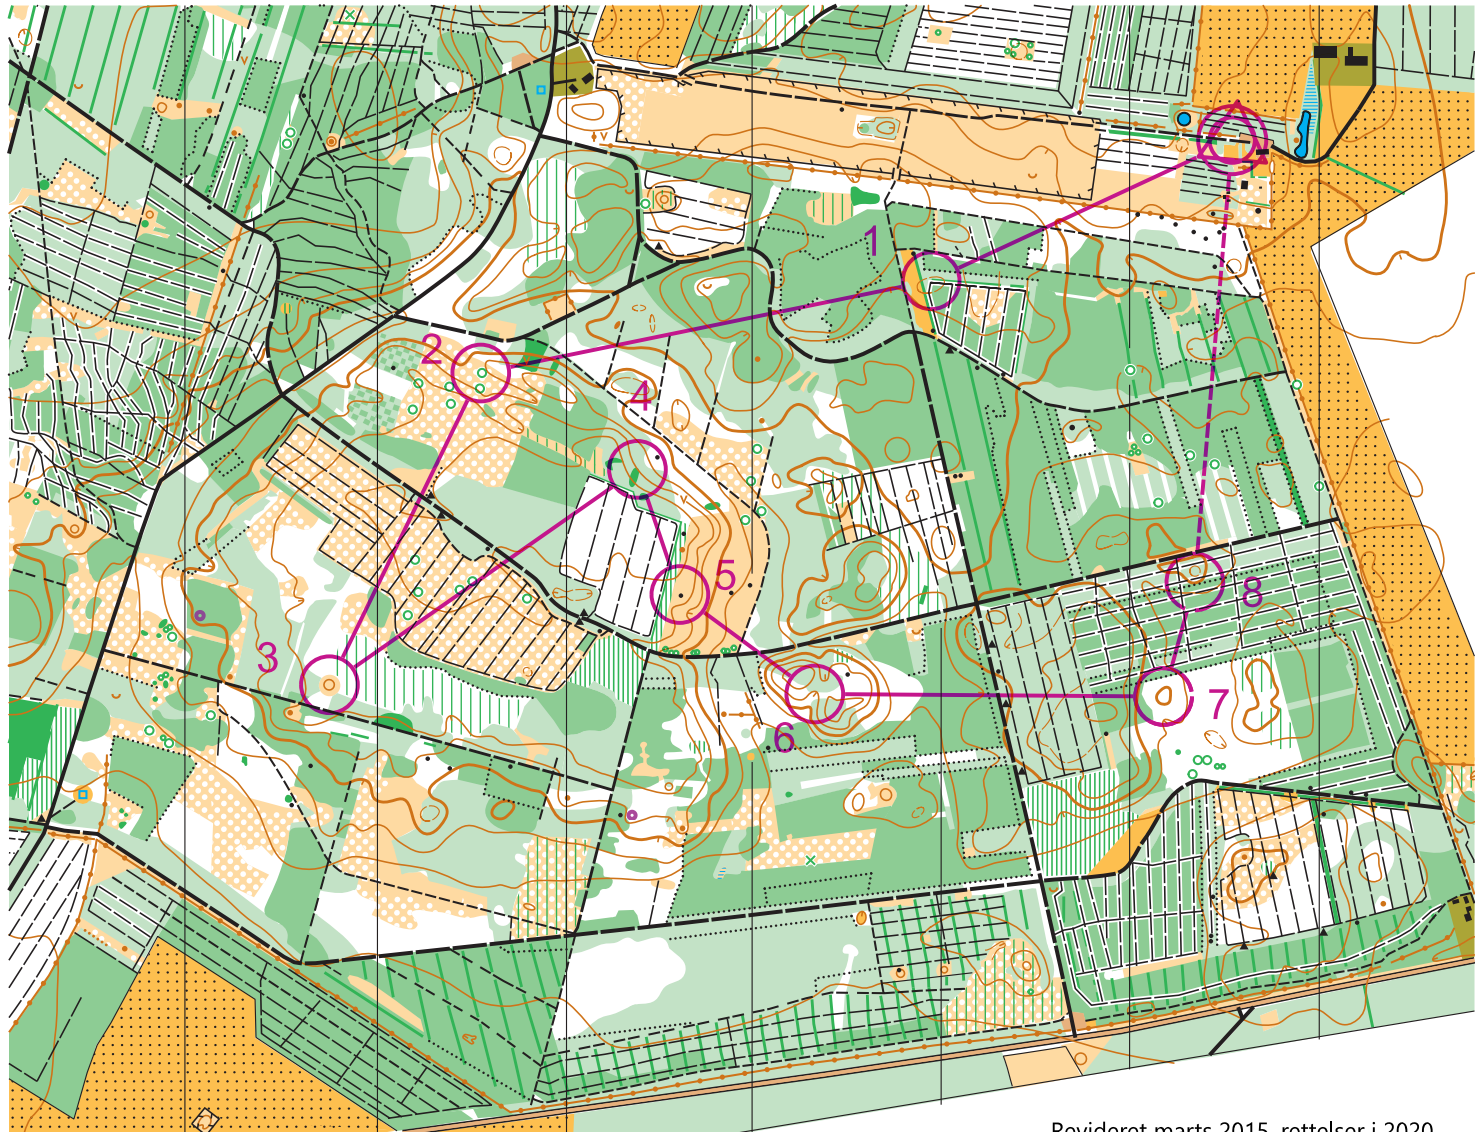

STURSBØL 1:10.000 Ækvidistance 2,5 m.

træningsløb 4 januar				
Bane 3, svær kort	3,6 km			
▷				
1	121	##		┌
2	122	↑	⋈	
3	108	○		
4	118	⊞		└
5	111	▲		
6	105	∩		
7	107	○		
8	101	⌒		○

○---575 m--->○