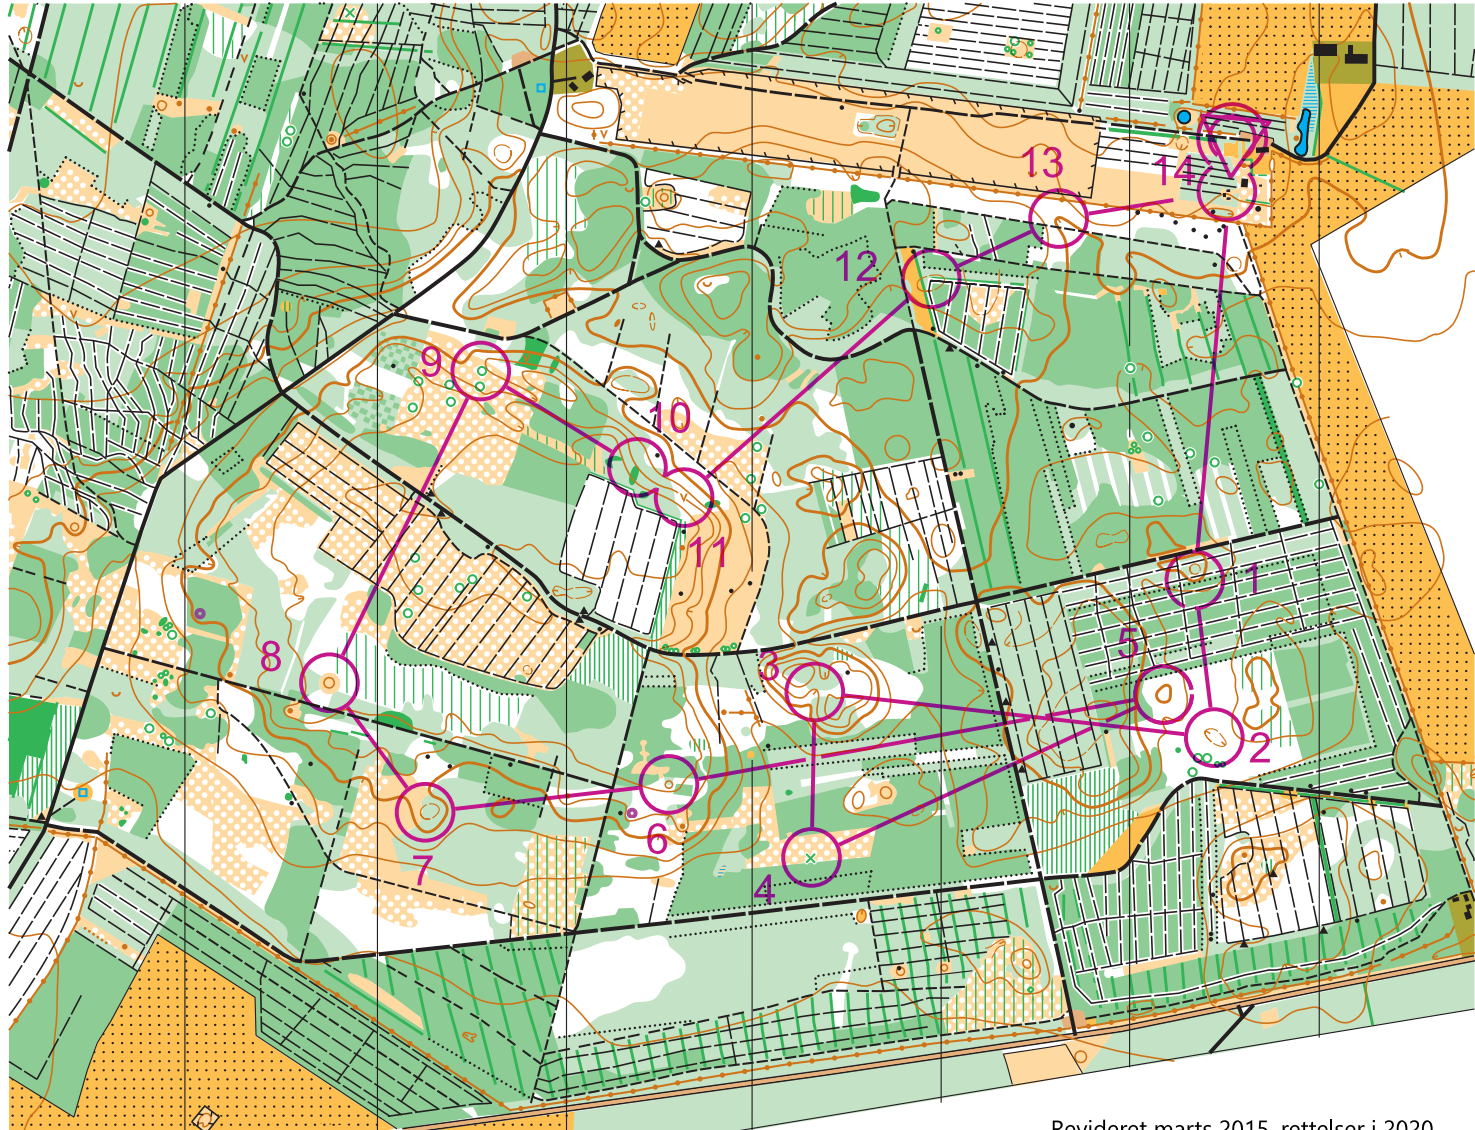

STURSBØL 1:10.000 Ækvidistance 2,5 m.

træningsløb 4 januar				
bane 2, svær		5,0 km		
1	101	⌒		⊖
2	102	⊖		
3	105	∩		
4	119	⊗		
5	107	○		
6	106	○		
7	110	○		⊖
8	108	○		
9	122	↑	⌒	
10	118	⊗		⌒
11	123	∇		
12	121	⊕		⌒
13	125	∩		
14	126	■		⌒