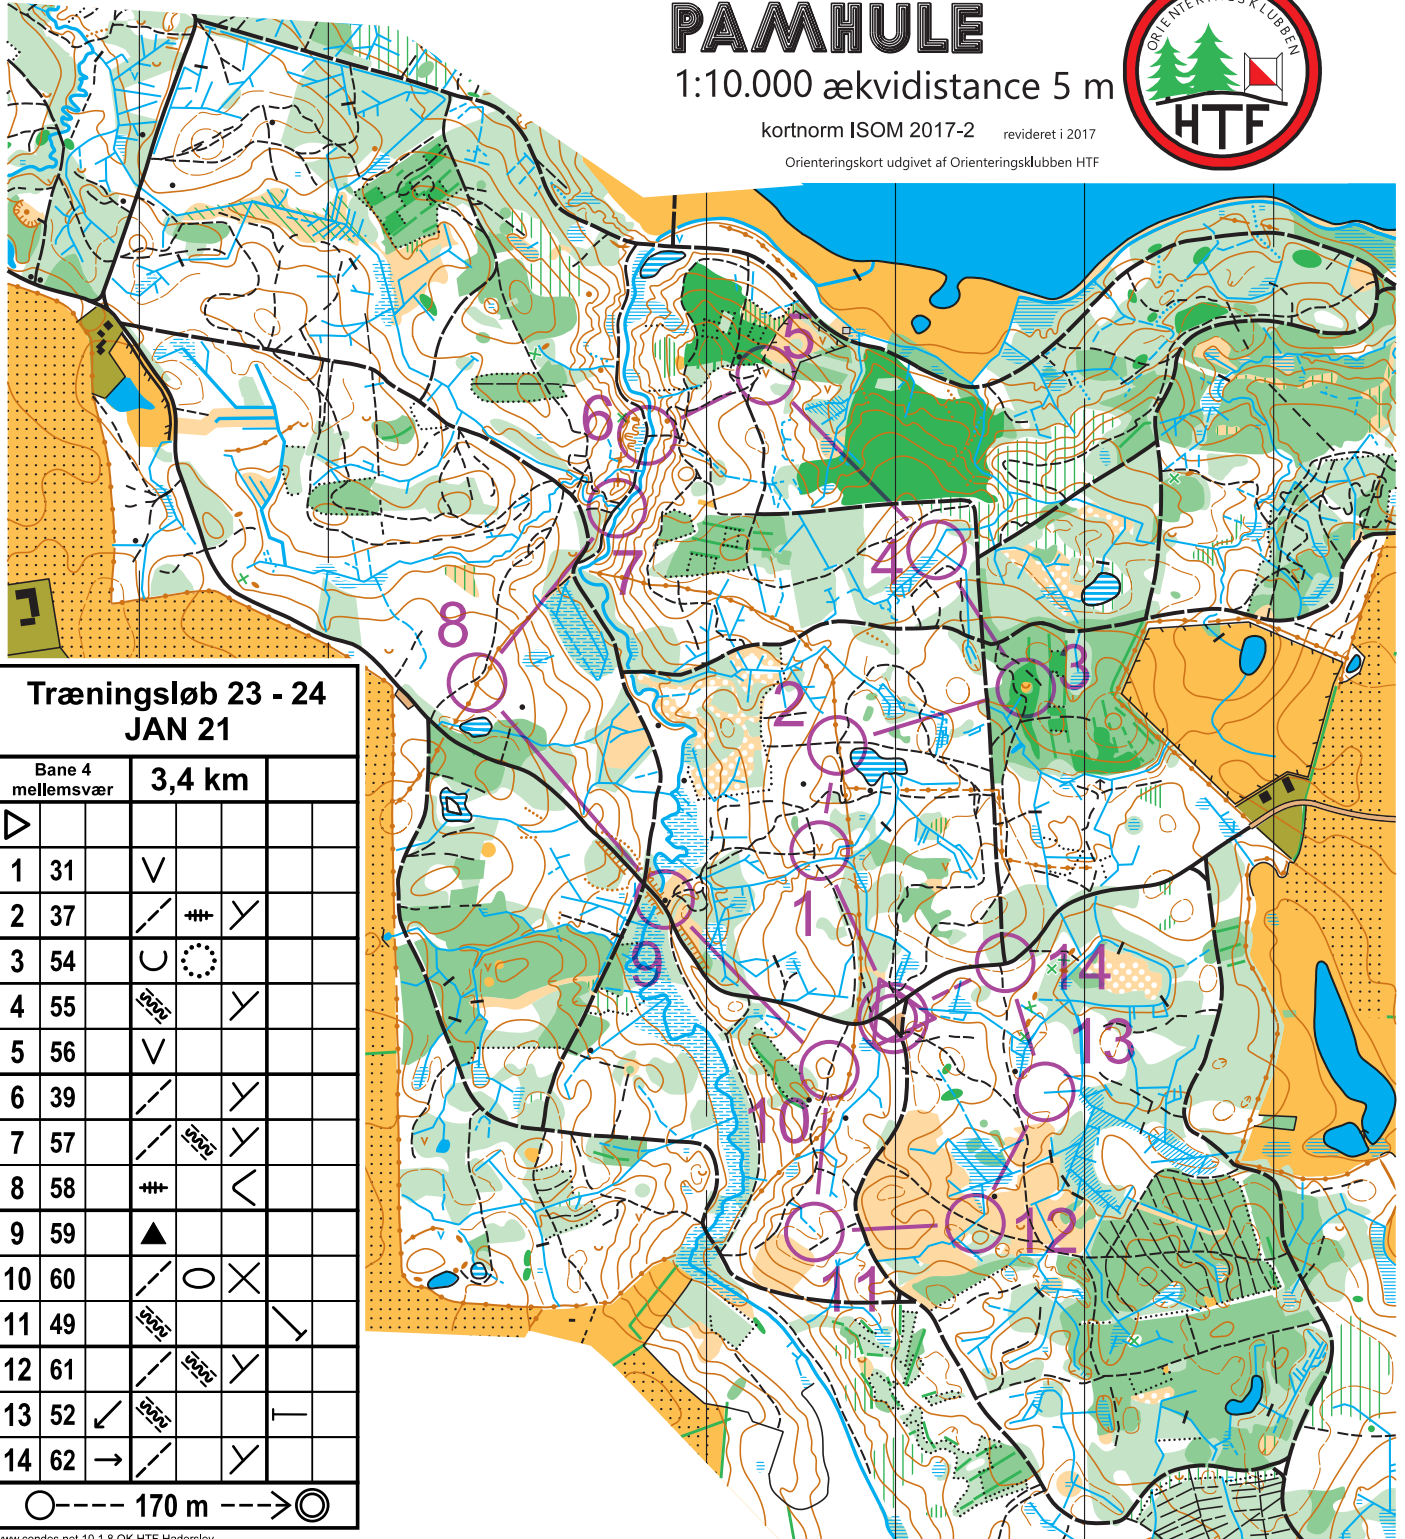

## Træningsløb 23 - 24 JAN 21

Bane 3 svær **3,7 km**

▷					
1	31	∇			
2	34		2000		↙
3	41	↖	2000		<
4	54	∪	⊙		
5	38	∇			
6	39	/			Y
7	45	←	2000		Y
8	46	▲			
9	47	←	2000		<
10	49		2000		↘
11	51	▲			
12	52	↙	2000		—
		○	225 m	→	⊙

## Træningsløb 23 - 24 JAN 21

Bane 4		3,4 km			
mellemsvær					
▷					
1	31	∇			
2	37	↘	≡	∇	
3	54	∪	⊙		
4	55	↘		∇	
5	56	∇			
6	39	↘		∇	
7	57	↘	↘	∇	
8	58	≡		∇	
9	59	▲			
10	60	↘	○	×	
11	49	↘			∇
12	61	↘	↘	∇	
13	52	↘	↘		∇
14	62	→	↘	∇	