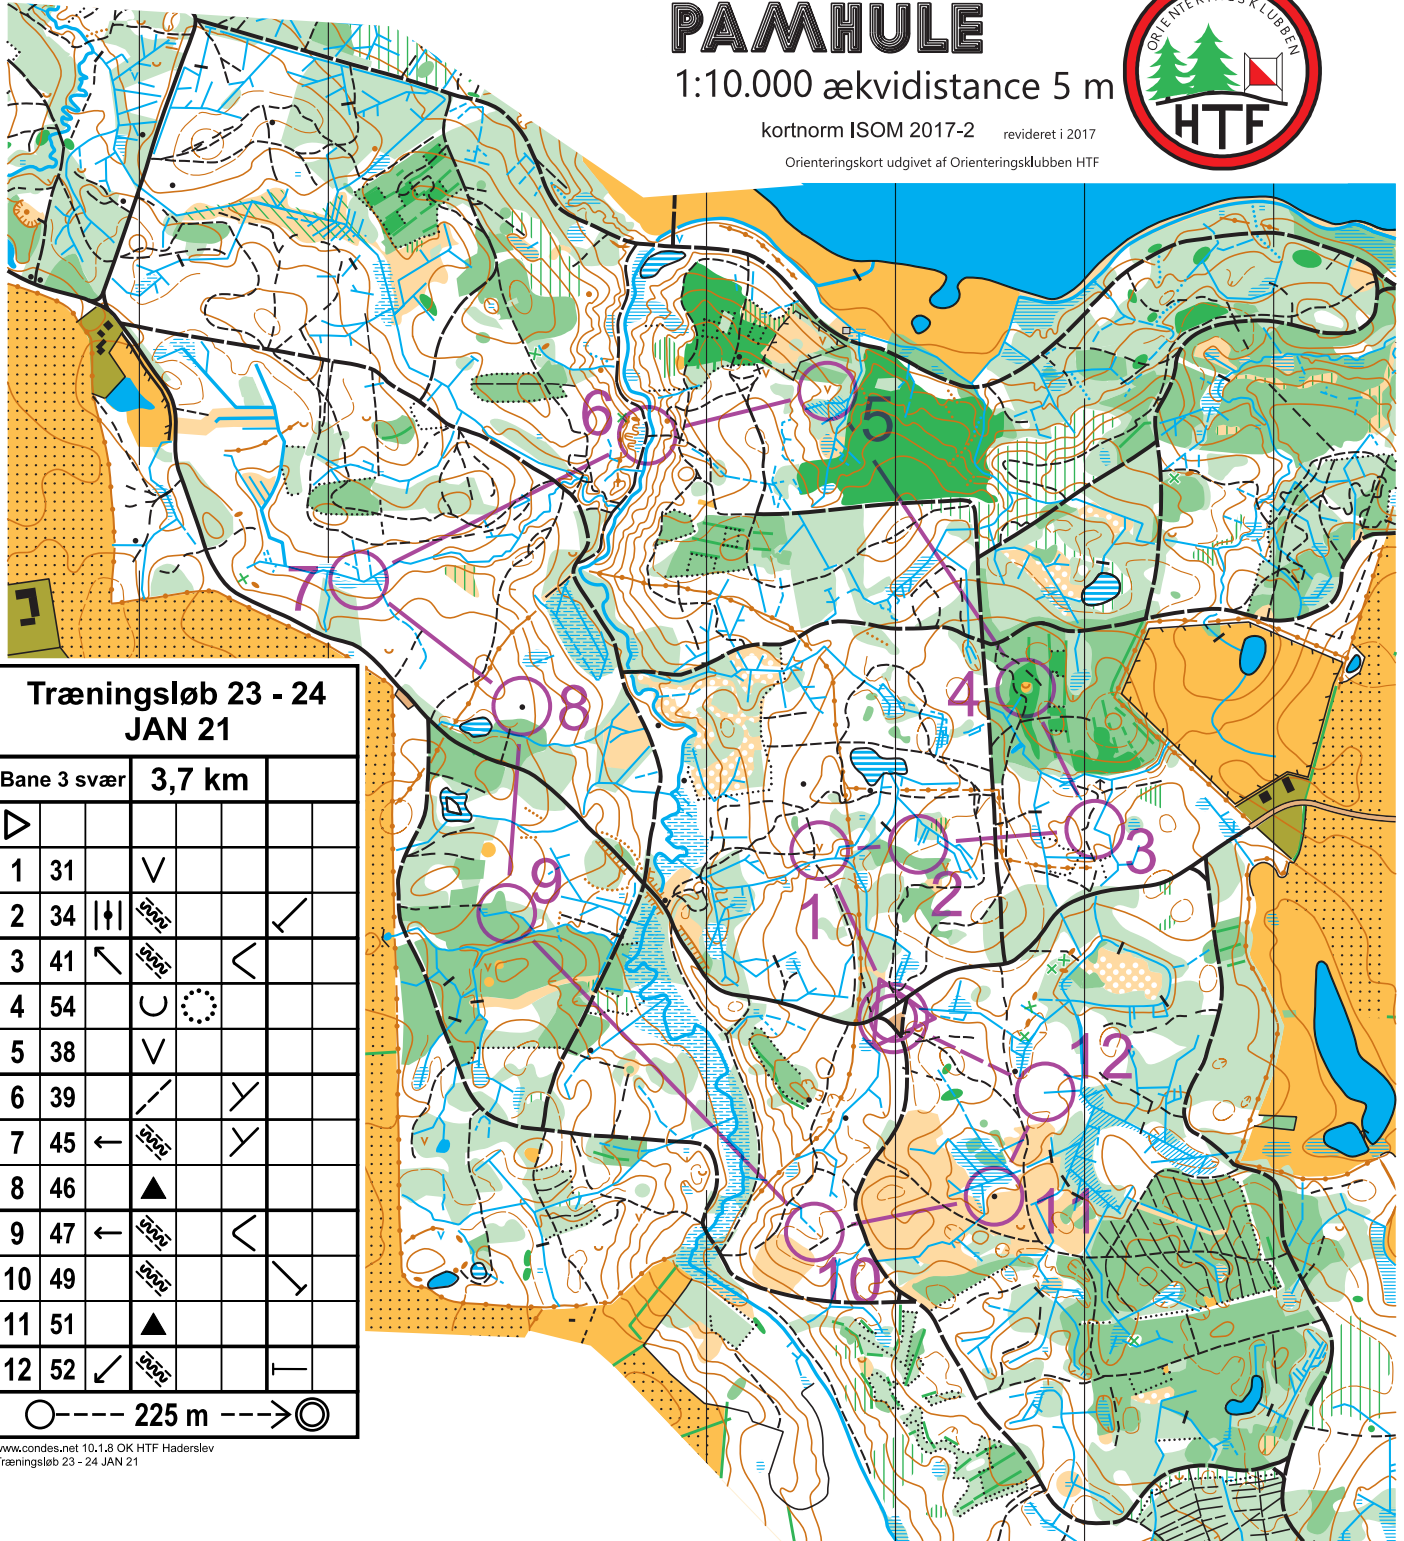

PAMHULE

1:10.000 ækvidistance 5 m

kortnorm ISOM 2017-2 revideret i 2017

Orienteringskort udgivet af Orienteringsklubben HTF

Træningsløb 23 - 24 JAN 21

Bane 3 svær **3,7 km**

▷					
1	31	∇			
2	34	|||	2000		↙
3	41	↖	2000		<
4	54	∪	⊙		
5	38	∇			
6	39	/			Y
7	45	←	2000		Y
8	46	▲			
9	47	←	2000		<
10	49		2000		↘
11	51	▲			
12	52	↙	2000		—
		○	225 m	→	⊙