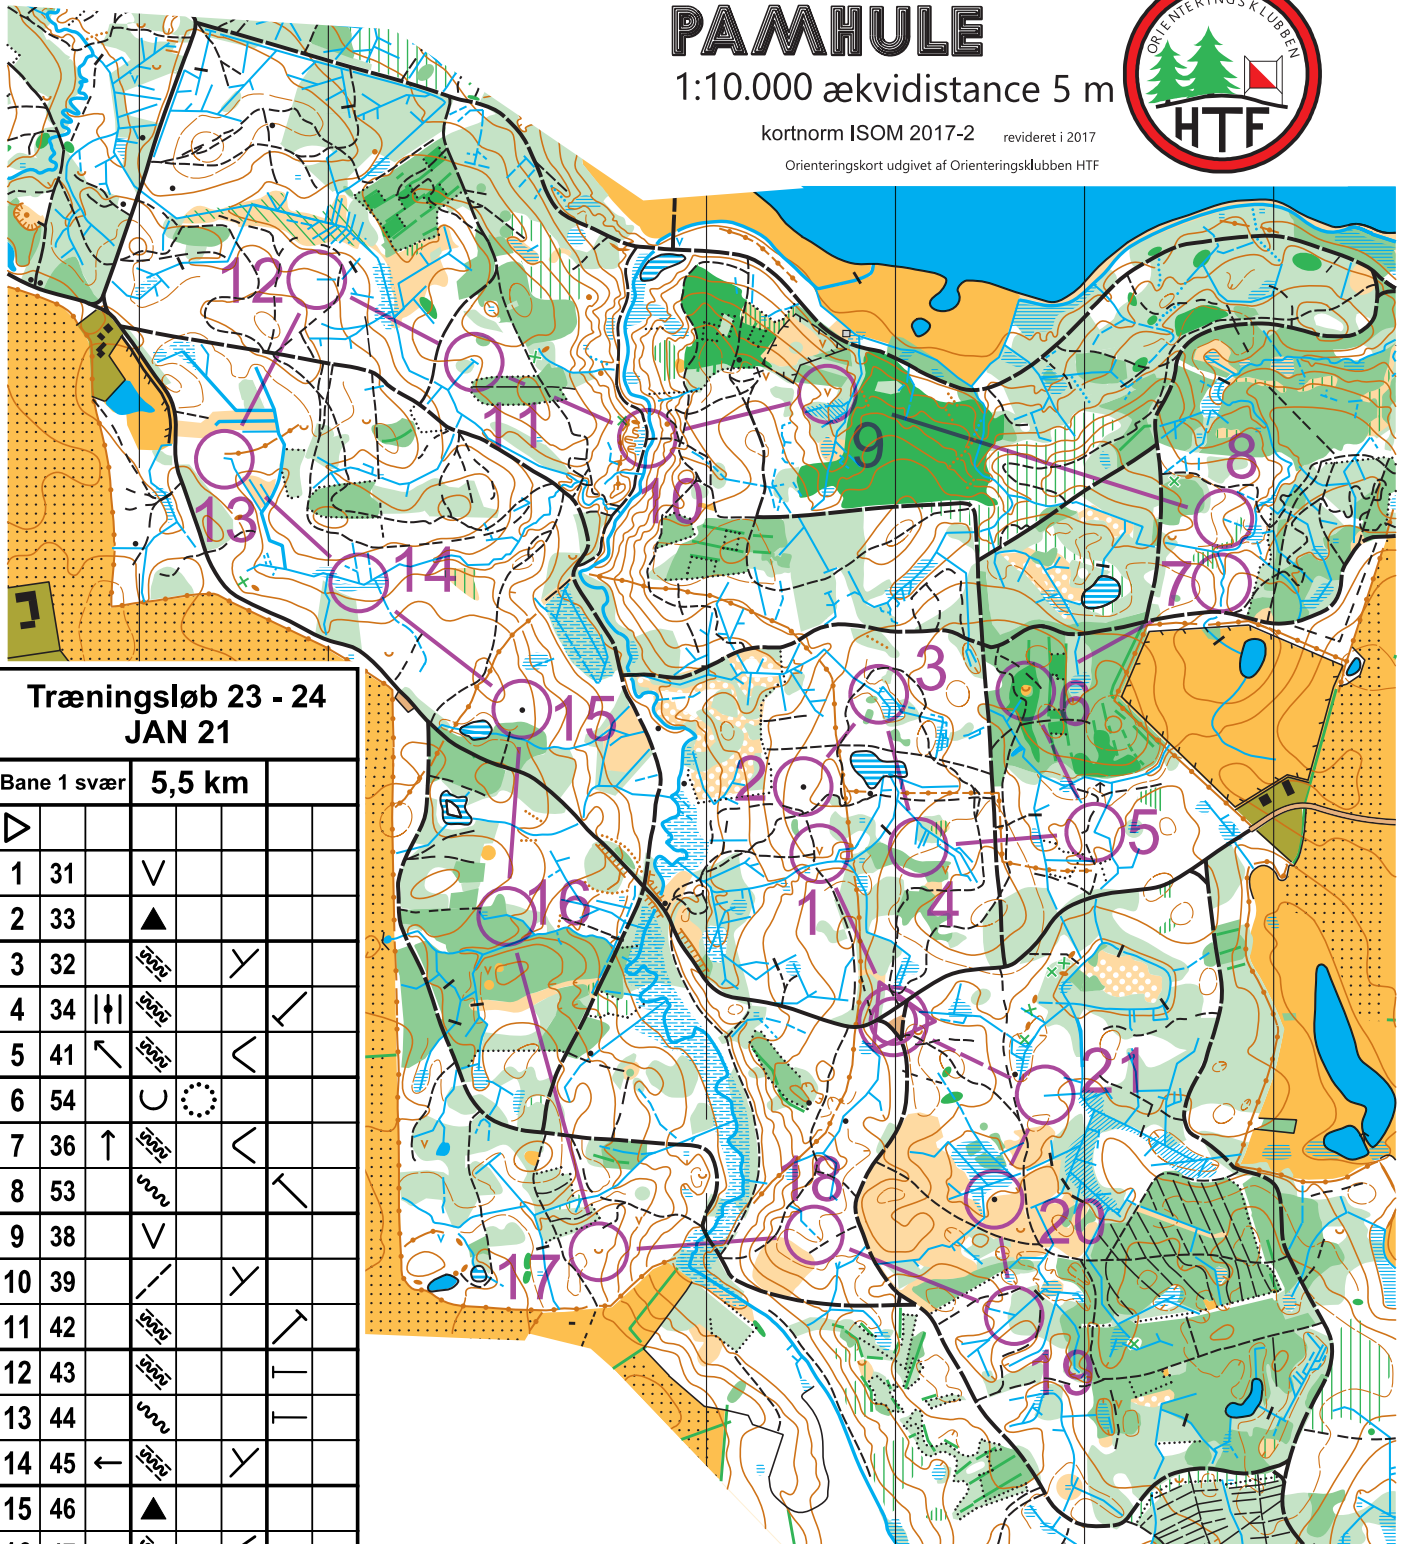

HTF TRÆNINGSLØB 23 - 24 januar 2021

PAMHULE

1:10.000 ækvidistance 5 m

kortnorm ISOM 2017-2 revideret i 2017

Orienteringskort udgivet af Orienteringsklubben HTF

Træningsløb 23 - 24  
JAN 21

Bane 1 svær 5,5 km

Start	End	Symbol	Symbol	Symbol
1	31	∇		
2	33	▲		
3	32	↘	Y	
4	34	↑↓	↘	↙
5	41	↖	↙	
6	54	∪	⊙	
7	36	↑	↙	
8	53	∩	↘	
9	38	∇		
10	39	↘	Y	
11	42	↘	↘	
12	43	↘	↘	
13	44	∩	↘	
14	45	←	Y	
15	46	▲		
16	47	←	↙	
17	48	∪		
18	49	↘	↘	
19	50	↘	Y	
20	51	▲		
21	52	↙	↘	

○----- 225 m ----->⊙

# PAMHULE

1:10.000 ækvidistance 5 m

kortnorm ISOM 2017-2 revideret i 2017

Orienteringskort udgivet af Orienteringsklubben HTF