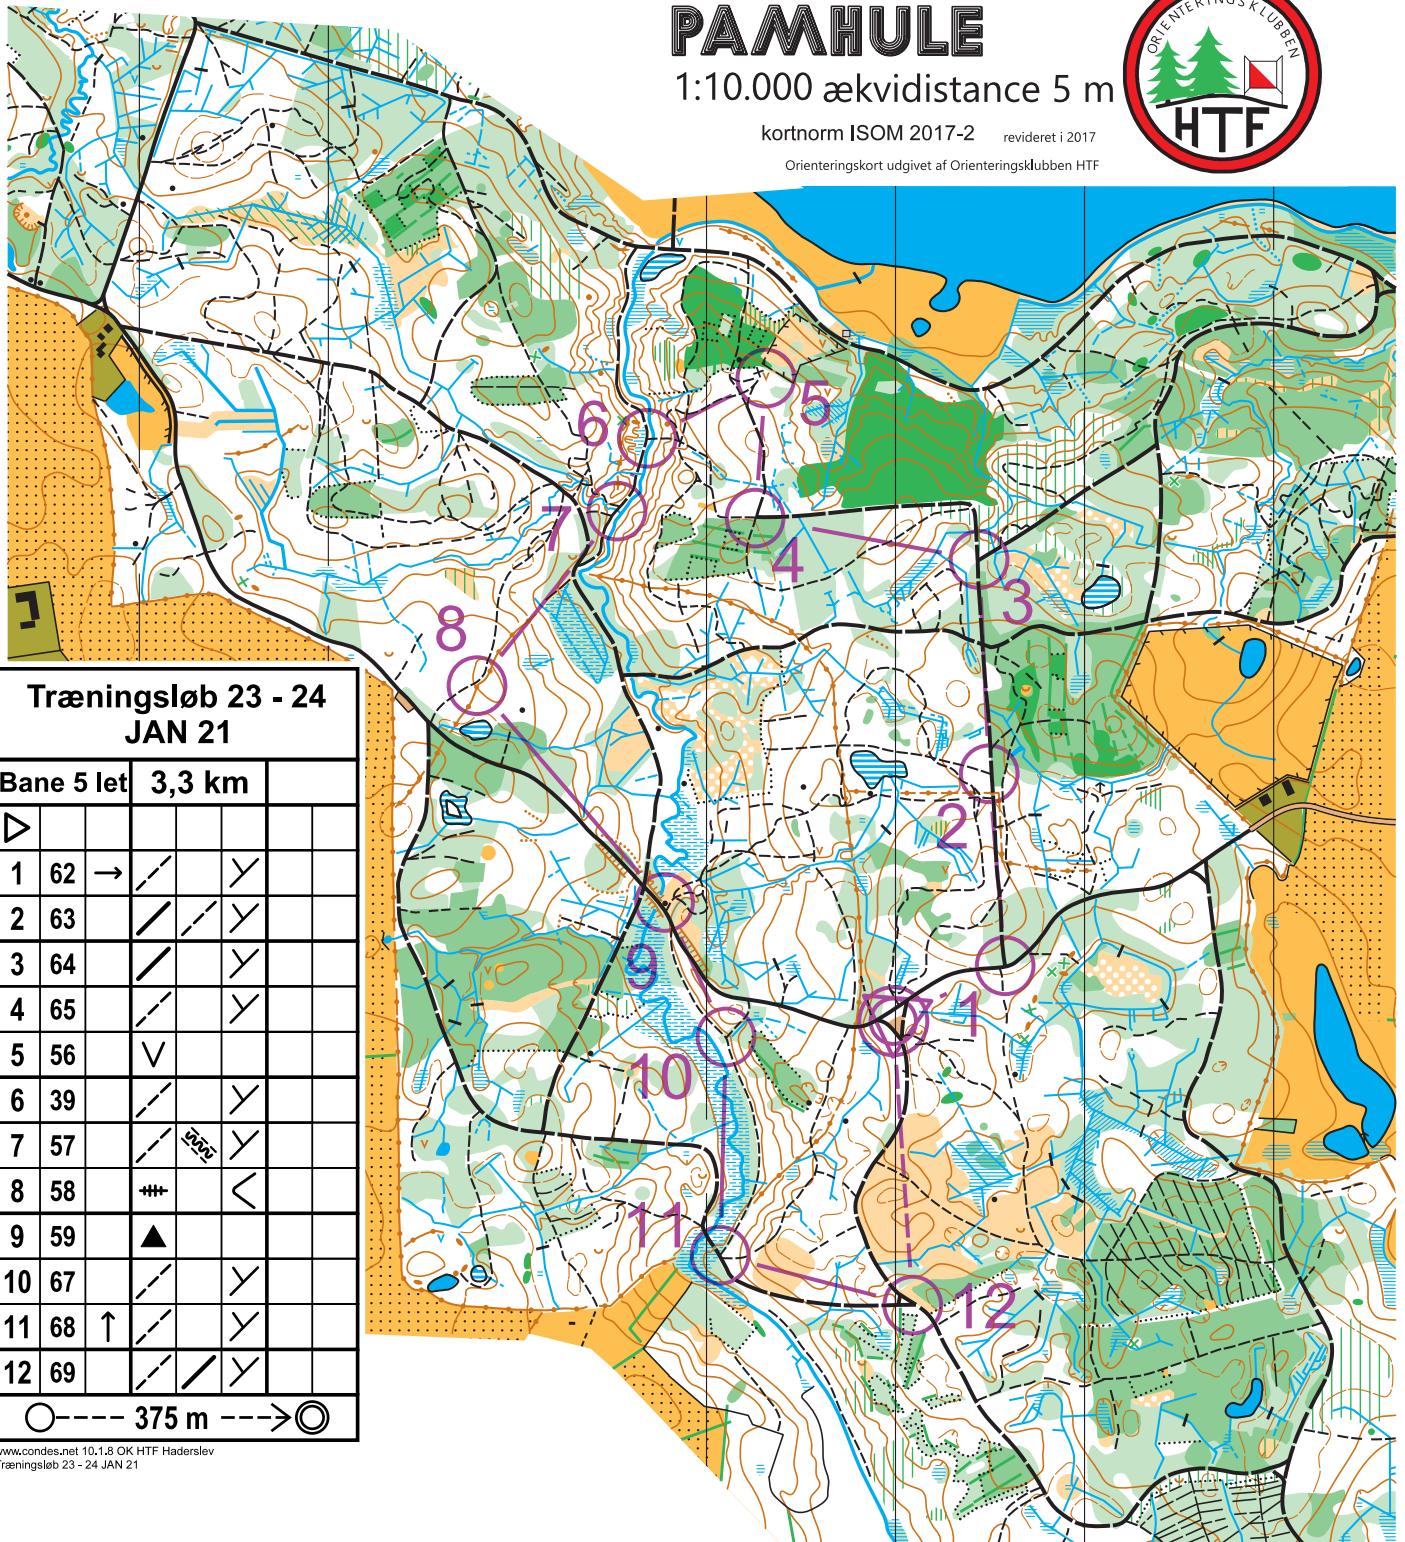

PAMHULE

1:10.000 ækvidistance 5 m

kortnorm ISOM 2017-2 revideret i 2017

Orienteringskort udgivet af Orienteringsklubben HTF

Træningsløb 23 - 24 JAN 21

Bane 5 let		3,3 km			
▷					
1	62	→	/	✓	
2	63		/	✓	
3	64		/	✓	
4	65		/	✓	
5	56		✓		
6	39		/	✓	
7	57		/	2000	✓
8	58		###	<	
9	59		▲		
10	67		/	✓	
11	68	↑	/	✓	
12	69		/	✓	

○ --- 375 m ---> ⊙