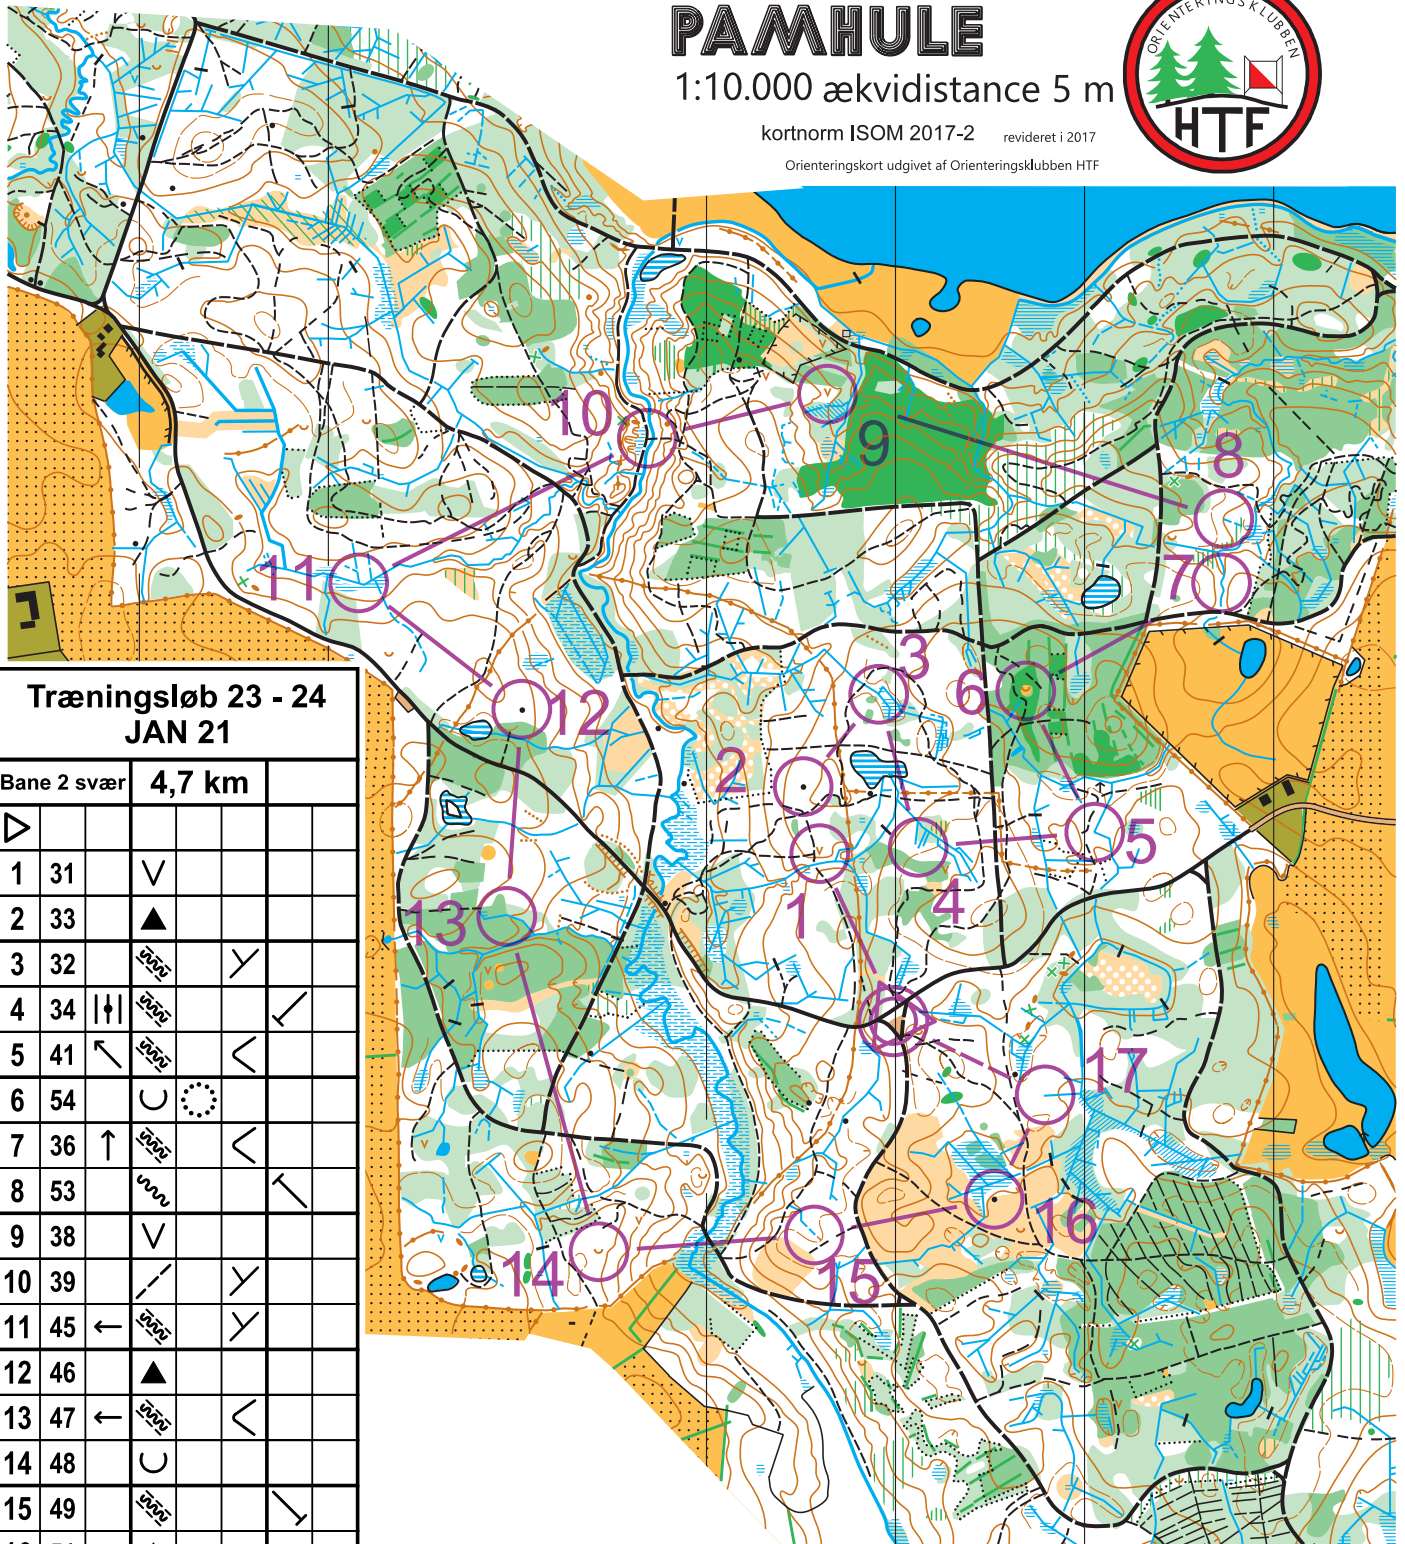

HTF TRÆNINGSLØB 23 - 24 januar 2021

PAMHULE

1:10.000 ækvidistance 5 m

kortnorm ISOM 2017-2 revideret i 2017

Orienteringskort udgivet af Orienteringsklubben HTF

Træningsløb 23 - 24  
JAN 21

Bane 1 svær 5,5 km

Start	End	Symbol	Symbol	Symbol
1	31	∇		
2	33	▲		
3	32	↘	Y	
4	34	↑↓	↘	↙
5	41	↖	↙	
6	54	∪	⊙	
7	36	↑	↙	
8	53	∩	↘	
9	38	∇		
10	39	↘	Y	
11	42	↘	↘	
12	43	↘	↘	
13	44	∩	↘	
14	45	←	Y	
15	46	▲		
16	47	←	↙	
17	48	∪		
18	49	↘	↘	
19	50	↘	Y	
20	51	▲		
21	52	↙	↘	

○----- 225 m ----->⊙

# PAMHULE

1:10.000 ækvidistance 5 m

kortnorm ISOM 2017-2 revideret i 2017

Orienteringskort udgivet af Orienteringsklubben HTF