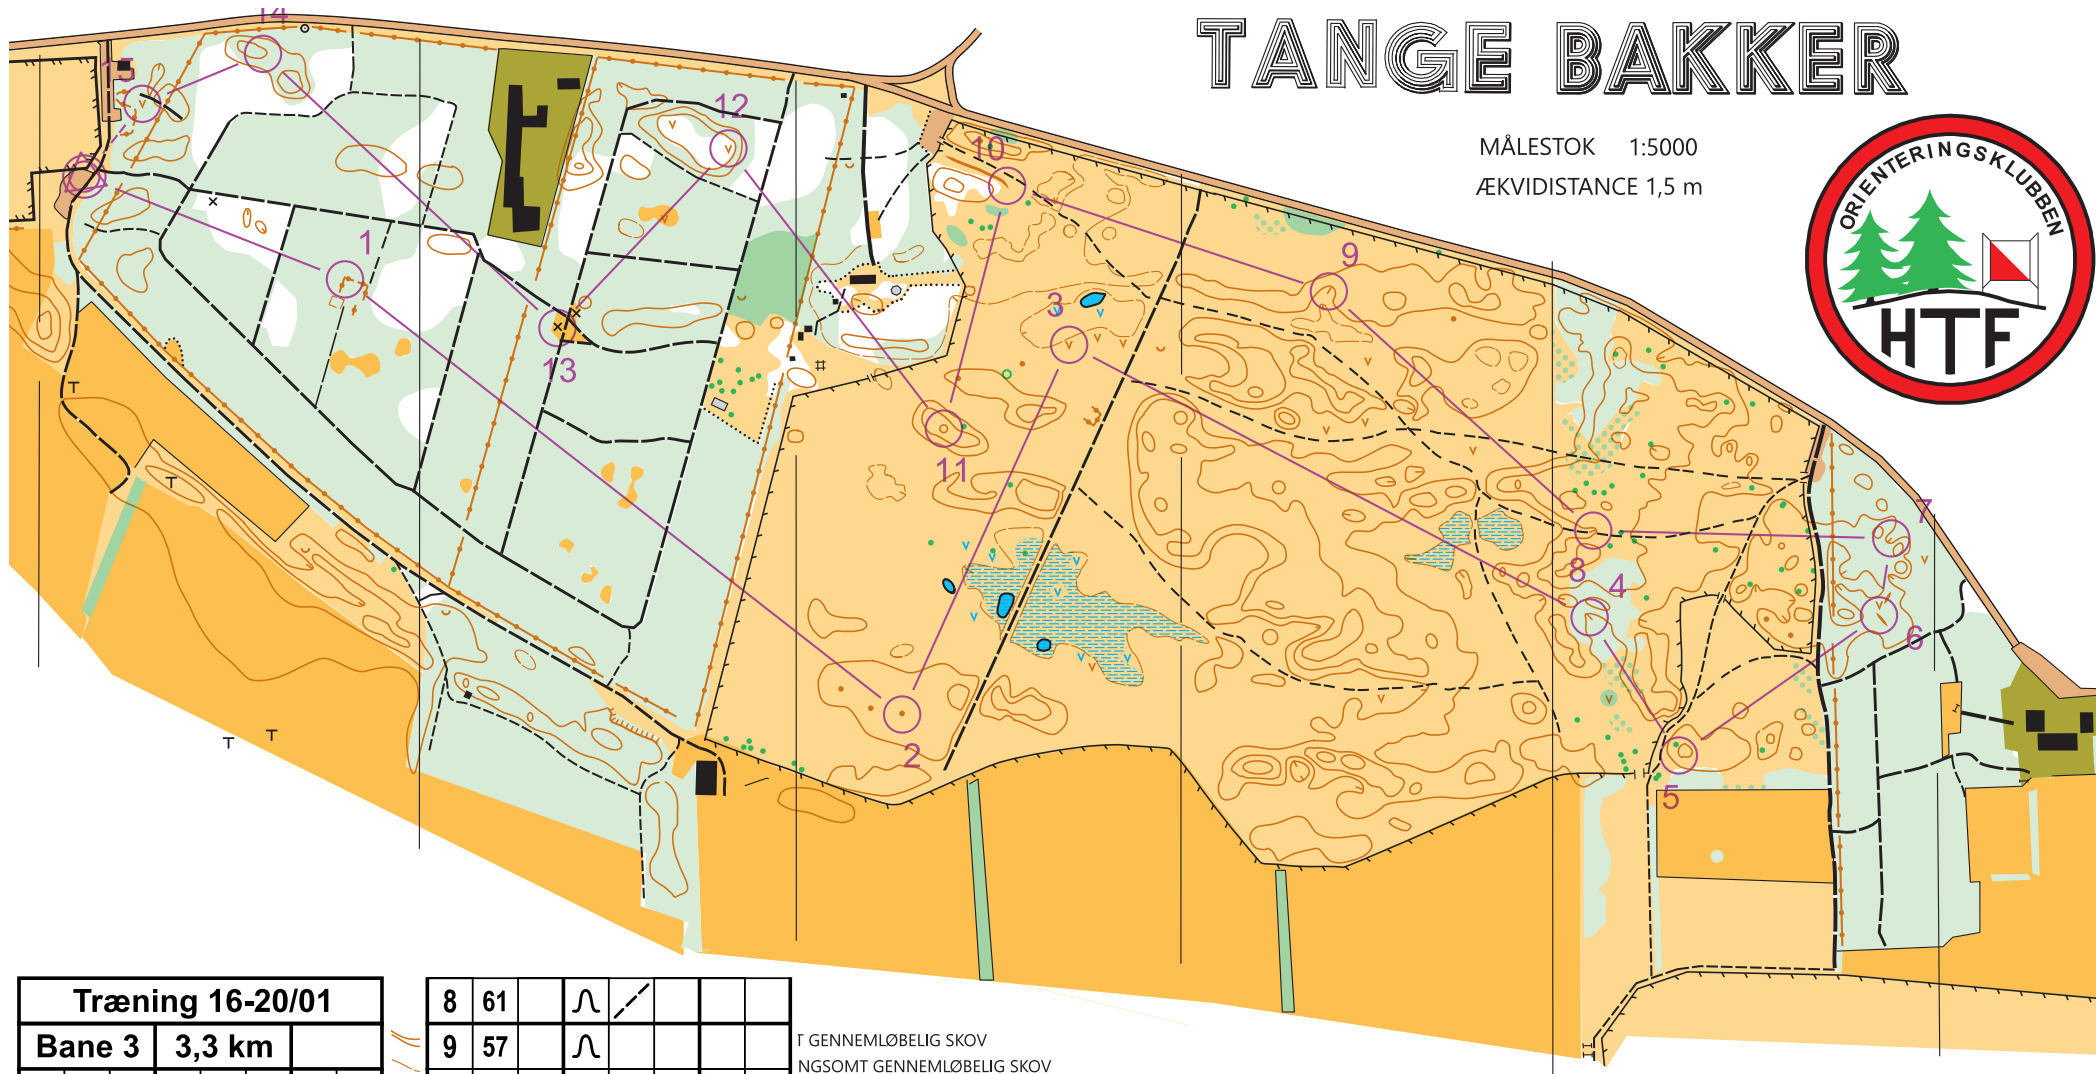

TANGE BAKKER

MÅLESTOK 1:5000

ÆKVIDISTANCE 1,5 m

Træning 16-20/01			
Bane 3	3,3 km		
▷			
1	36	⦿	◻
2	55	●	
3	53	V	
4	63	∩	
5	65	○	⊙
6	66	↓	↙
7	68	∩	

8	61	∩ /		
9	57	∩		
10	51	∩		↘
11	52	○		⊙
12	42	V		
13	40	X		
14	31	○	—	⊙
15	33	V		

○ --- 60 m ---> ⊙

- T GENNEMLØBELIG SKOV
- NGSOMT GENNEMLØBELIG SKOV
- ÆRT GENNEMLØBELIG SKOV
- ÆRT GENNEMTRÆNGELIG SKOV
- NGSOMT GENNEMLØBELIG UNDERSKOV
- ÆRT GENNEMLØBELIG UNDERSKOV
- ENT OMRÅDE
- REDT BEVOKSNING
- ØRKET OMRÅDE
- BYGGELSE HAVE
- EN, MINDESTEN
- ENK, BÅLPLADS, LEGEREDSKABER

Revideret 2014 af Hans Nielsen

Enkelte rettelser 2018

Ændret til ISOM 2017
i 2018