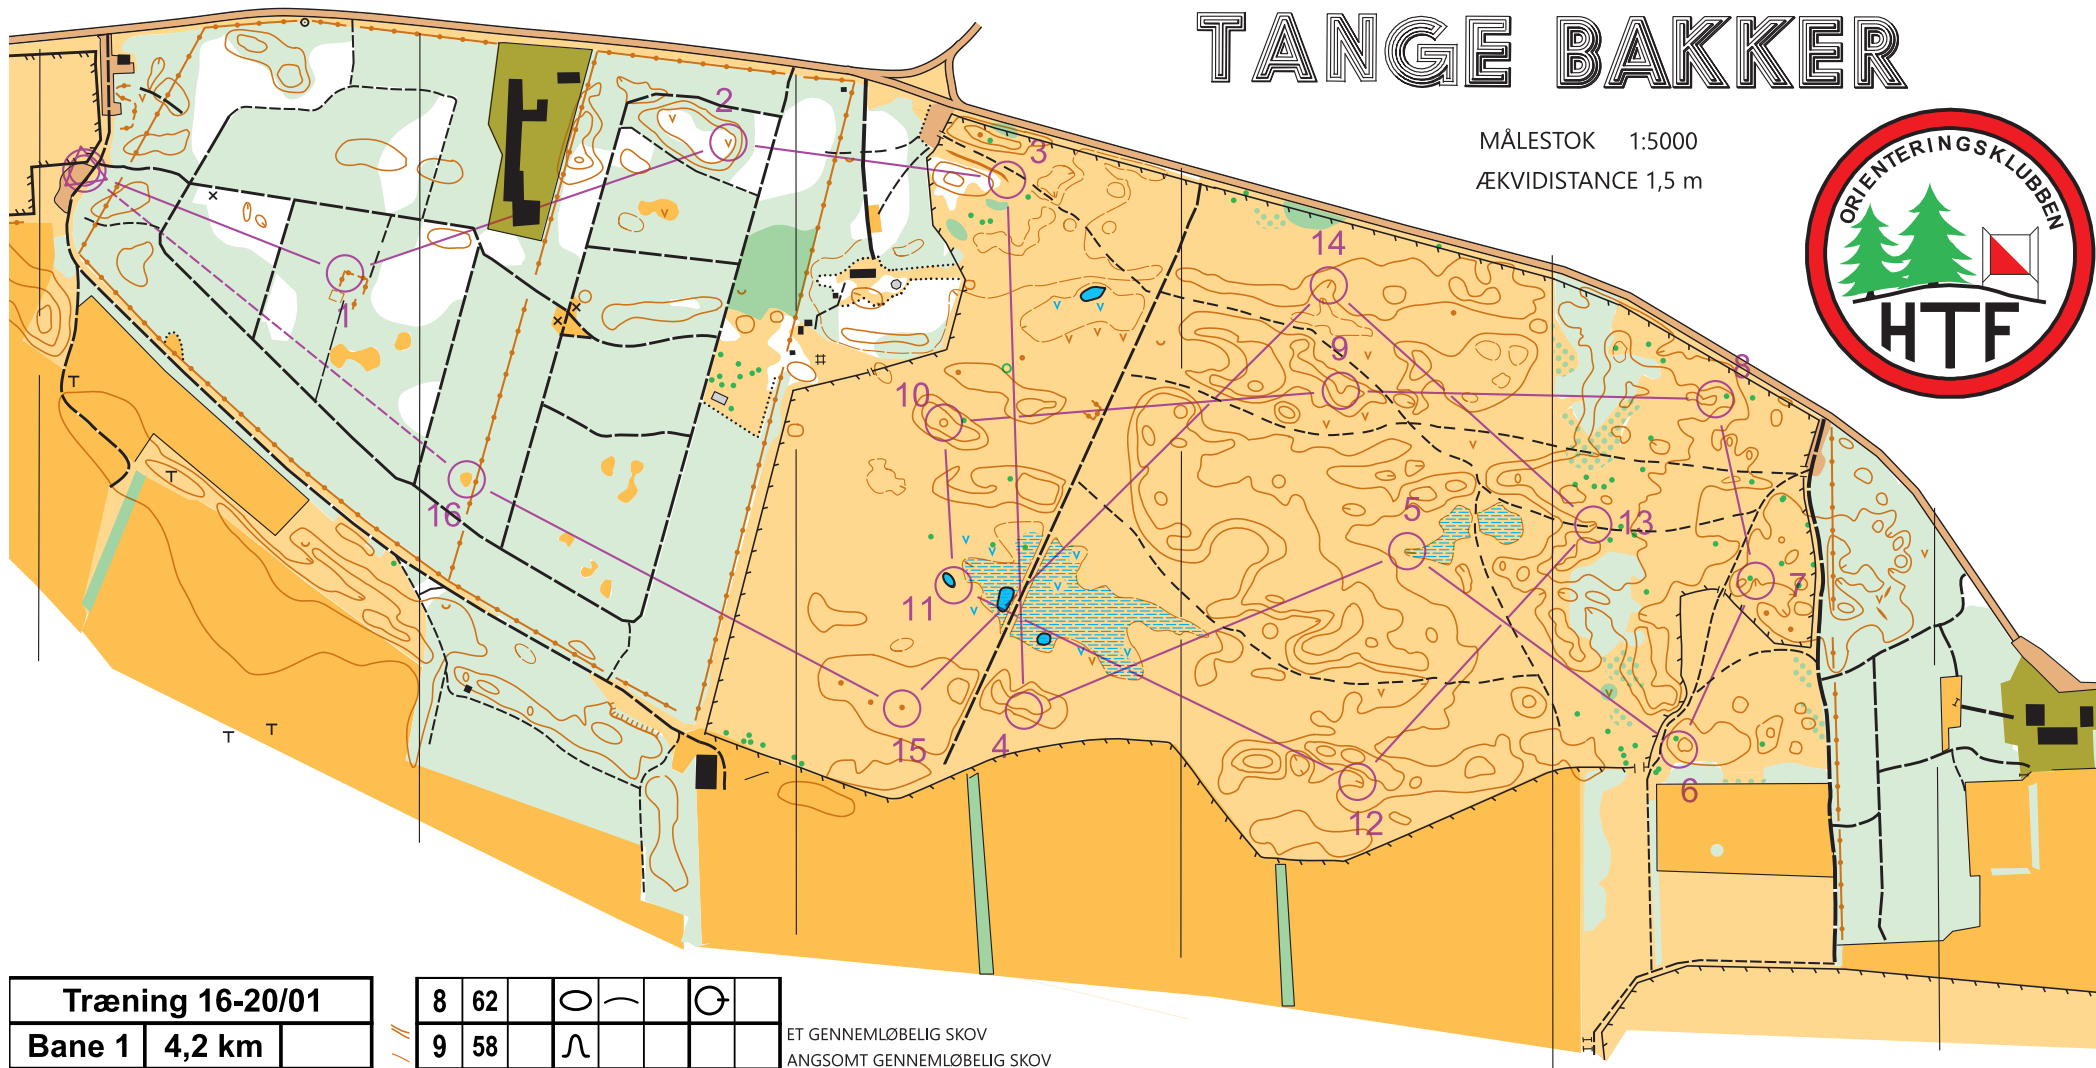

TANGE BAKKER

MÅLESTOK 1:5000

ÆKVIDISTANCE 1,5 m

Træning 16-20/01			
Bane 1	4,2 km		
▷			
1	36	##	⌂
2	42	∨	
3	51	∧	↘
4	56	∩	
5	60	≡	○
6	65	○	○
7	67	∩	

8	62	○	—	○
9	58	∩		
10	52	○		⌂
11	47	⊗		○
12	59	∩		
13	61	∩	↘	
14	57	∩		
15	55	●		
16	43	⊙		

○ --- 325 m ---> ⊙

ET GENNEMLØBELIG SKOV
ANGSOMT GENNEMLØBELIG SKOV
VÆRT GENNEMLØBELIG SKOV
VÆRT GENNEMTRÆNGELIG SKOV
ANGSOMT GENNEMLØBELIG UNDERSKOV
VÆRT GENNEMLØBELIG UNDERSKOV
BENT OMRÅDE
PREDT BEVOKSNING
YRKET OMRÅDE
EBYGGELSE HAVE
TEN, MINDESTEN
VÆNK, BÅLPLADS, LEGEREDSKABER

Revideret 2014 af Hans Nielsen

Enkelte rettelser 2018

Ændret til ISOM 2017
i 2018