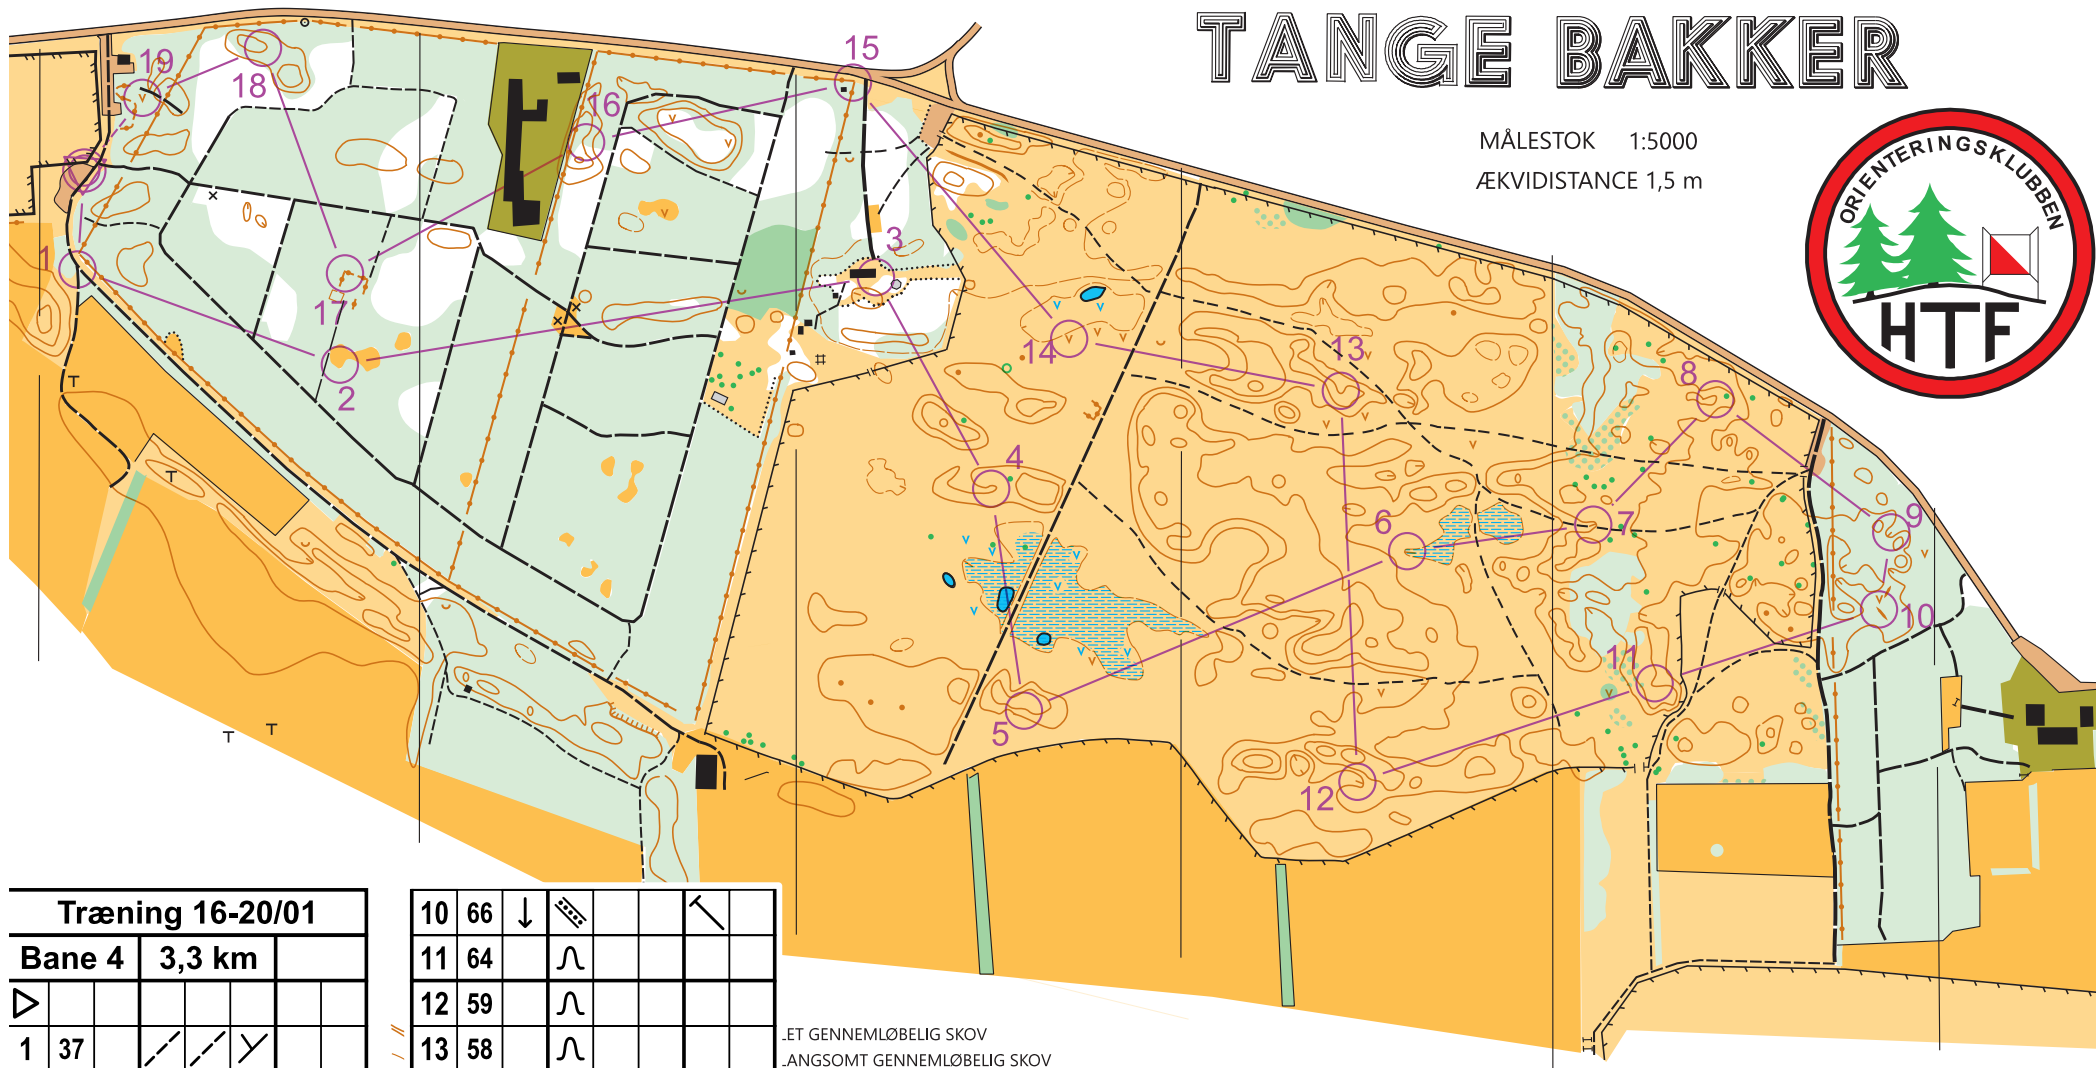

○ --- 60 m ---> ⊙

- T GENNEMLØBELIG SKOV
- NGSOMT GENNEMLØBELIG SKOV
- ÆRT GENNEMLØBELIG SKOV
- ÆRT GENNEMTRÆNGELIG SKOV
- NGSOMT GENNEMLØBELIG UNDERSKOV
- ÆRT GENNEMLØBELIG UNDERSKOV
- ENT OMRÅDE
- REDT BEVOKSNING
- ØRKET OMRÅDE
- BYGGELSE HAVE
- EN, MINDESTEN
- ENK, BÅLPLADS, LEGEREDSKABER

# TANGE BAKKER

MÅLESTOK 1:5000

ÆKVIDISTANCE 1,5 m