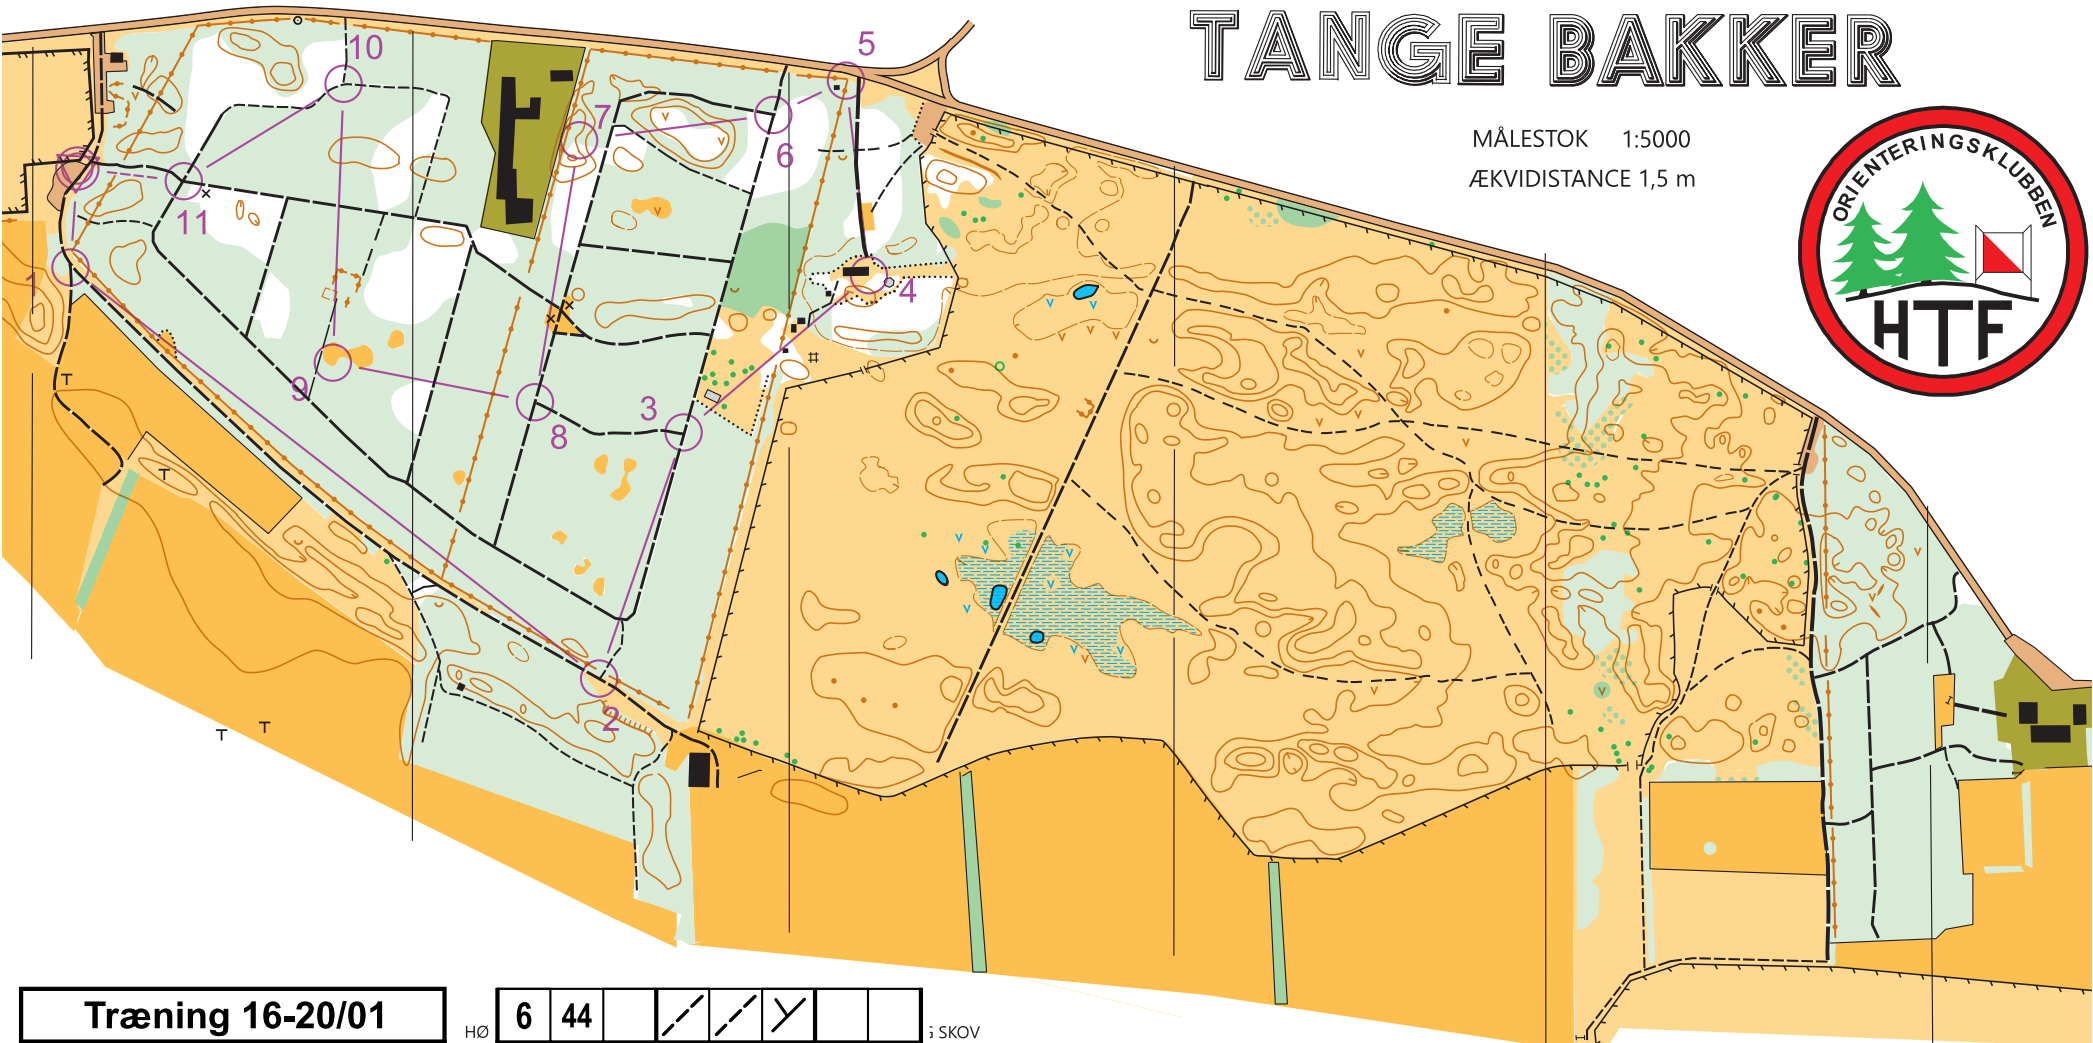

Revideret 2014 af Hans Nielsen

Enkelte rettelser 2018

Ændret til ISOM 2017  
i 2018

**Fros**  
Sparekasse

**MAPMAGIC**.DK

# TANGE BAKKER

MÅLESTOK 1:5000

ÆKVIDISTANCE 1,5 m

Træning 16-20/01							
Bane 5	1,8 km						
1	37						
2	50						
3	49						
4	48						
5	45						

HØ	6	44								SKOV
HJ/	7	39								KLØBELIG SKOV
HÆ	8	41								ELIG SKOV
JOF	9	38								NGELIG SKOV
JOF	10	32								KLØBELIG UNDERSKOV
REI	11	34								ELIG UNDERSKOV
HØ										
LAV										
LILI										
LILI										
GRI										
MC										