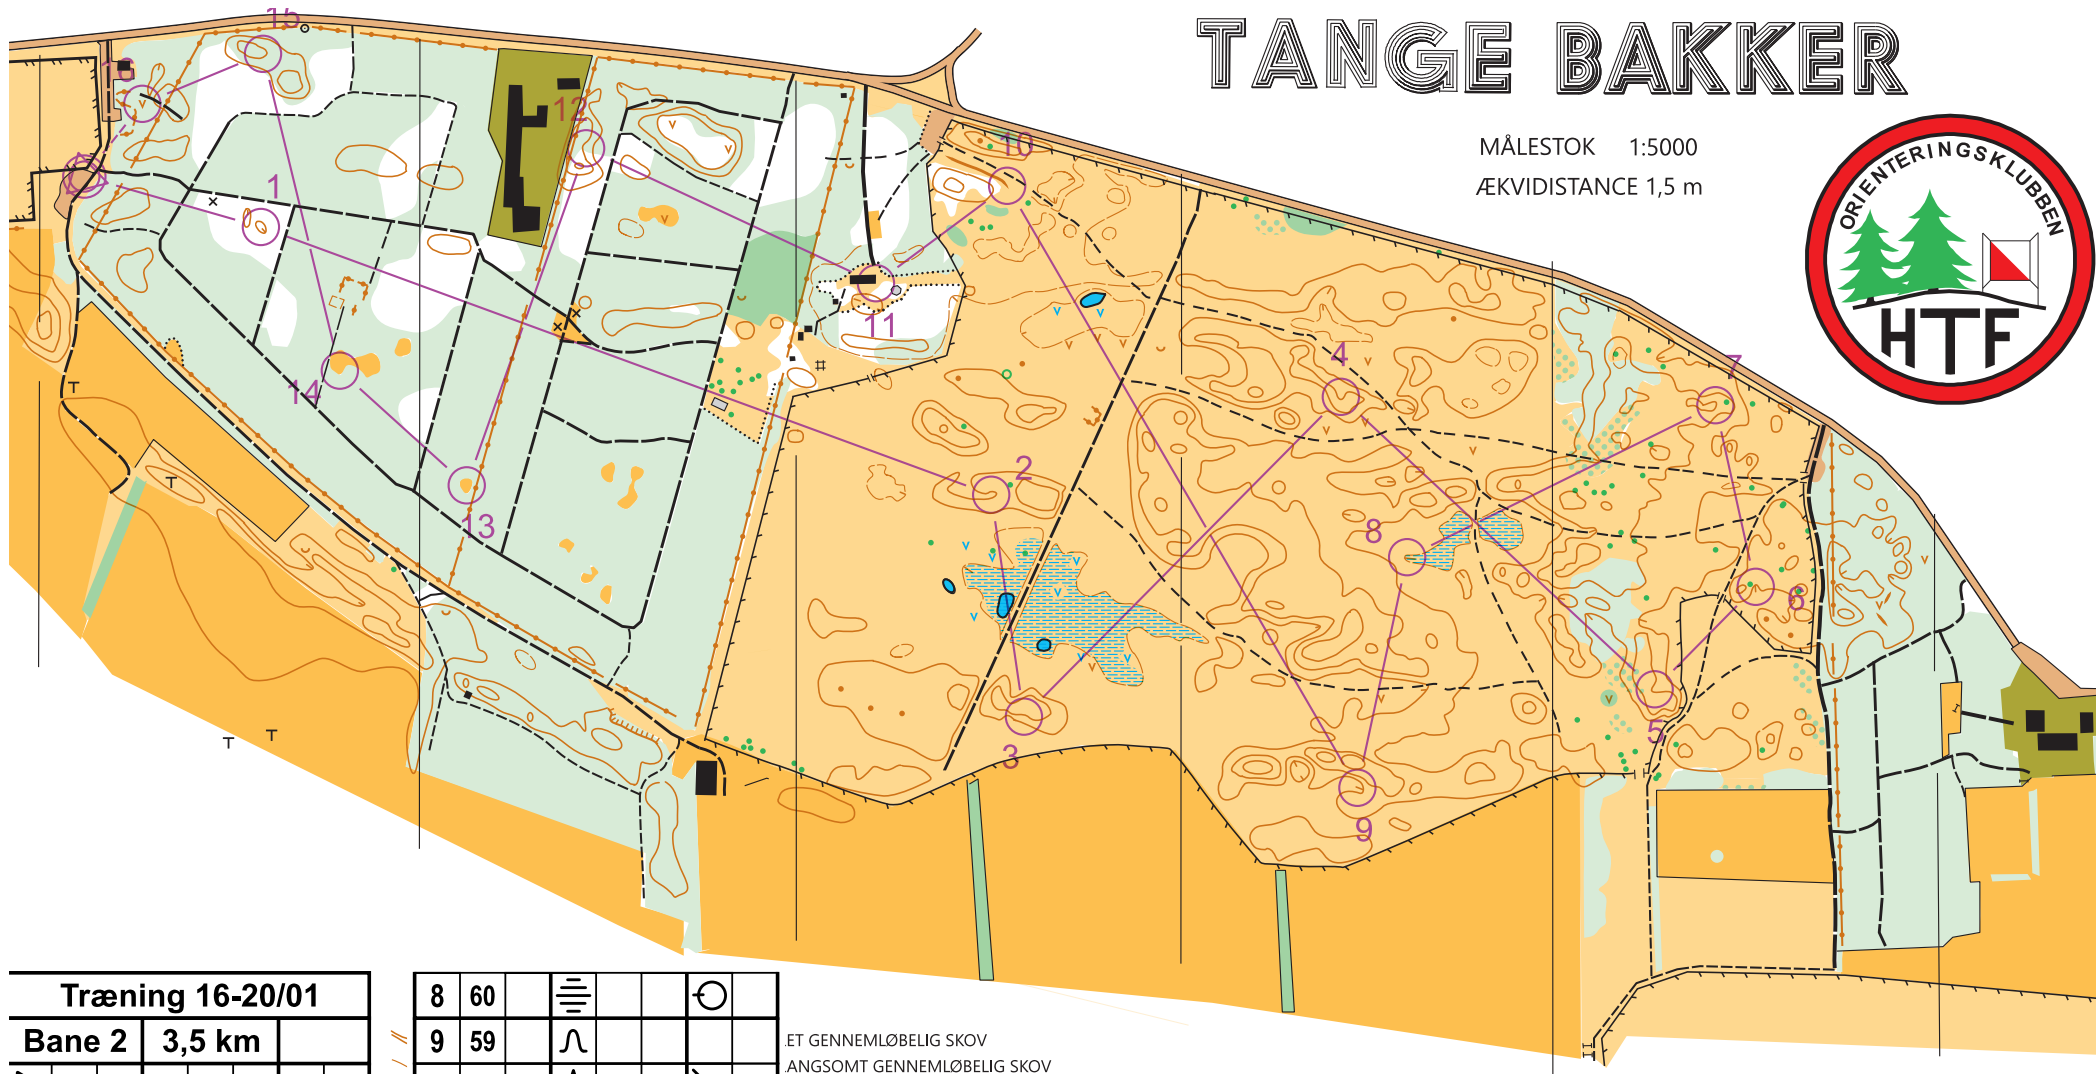

TANGE BAKKER

MÅLESTOK 1:5000

ÆKVIDISTANCE 1,5 m

Træning 16-20/01

Bane 2		3,5 km	
▷			
1	46 →	⊖	
2	54	∩	
3	56	∩	—
4	58	∩	
5	64	∩	
6	67	∩	
7	62	○	⊖

8	60	≡		⊖
9	59	∩		
10	51	∧		↘
11	48	■		⊥
12	39	∩		
13	43	⊙		
14	38	⊙		⊖
15	31	○	—	⊖
16	33	V		

○ — 60 m — → ⊙

ET GENNEMLØBELIG SKOV
ANGSOMT GENNEMLØBELIG SKOV
÷VÆRT GENNEMLØBELIG SKOV
÷VÆRT GENNEMTRÆNGELIG SKOV
ANGSOMT GENNEMLØBELIG UNDERSKOV
÷VÆRT GENNEMLØBELIG UNDERSKOV
÷BENT OMRÅDE
÷PREDT BEVOKSNING
÷YRKET OMRÅDE
÷EBYGGELSE HAVE
÷TEN, MINDESTEN
÷ÆNK, BÅLPADS, LEGEREDSKABER

Revideret 2014 af Hans Nielsen

Enkelte rettelser 2018

Ændret til ISOM 2017
i 2018