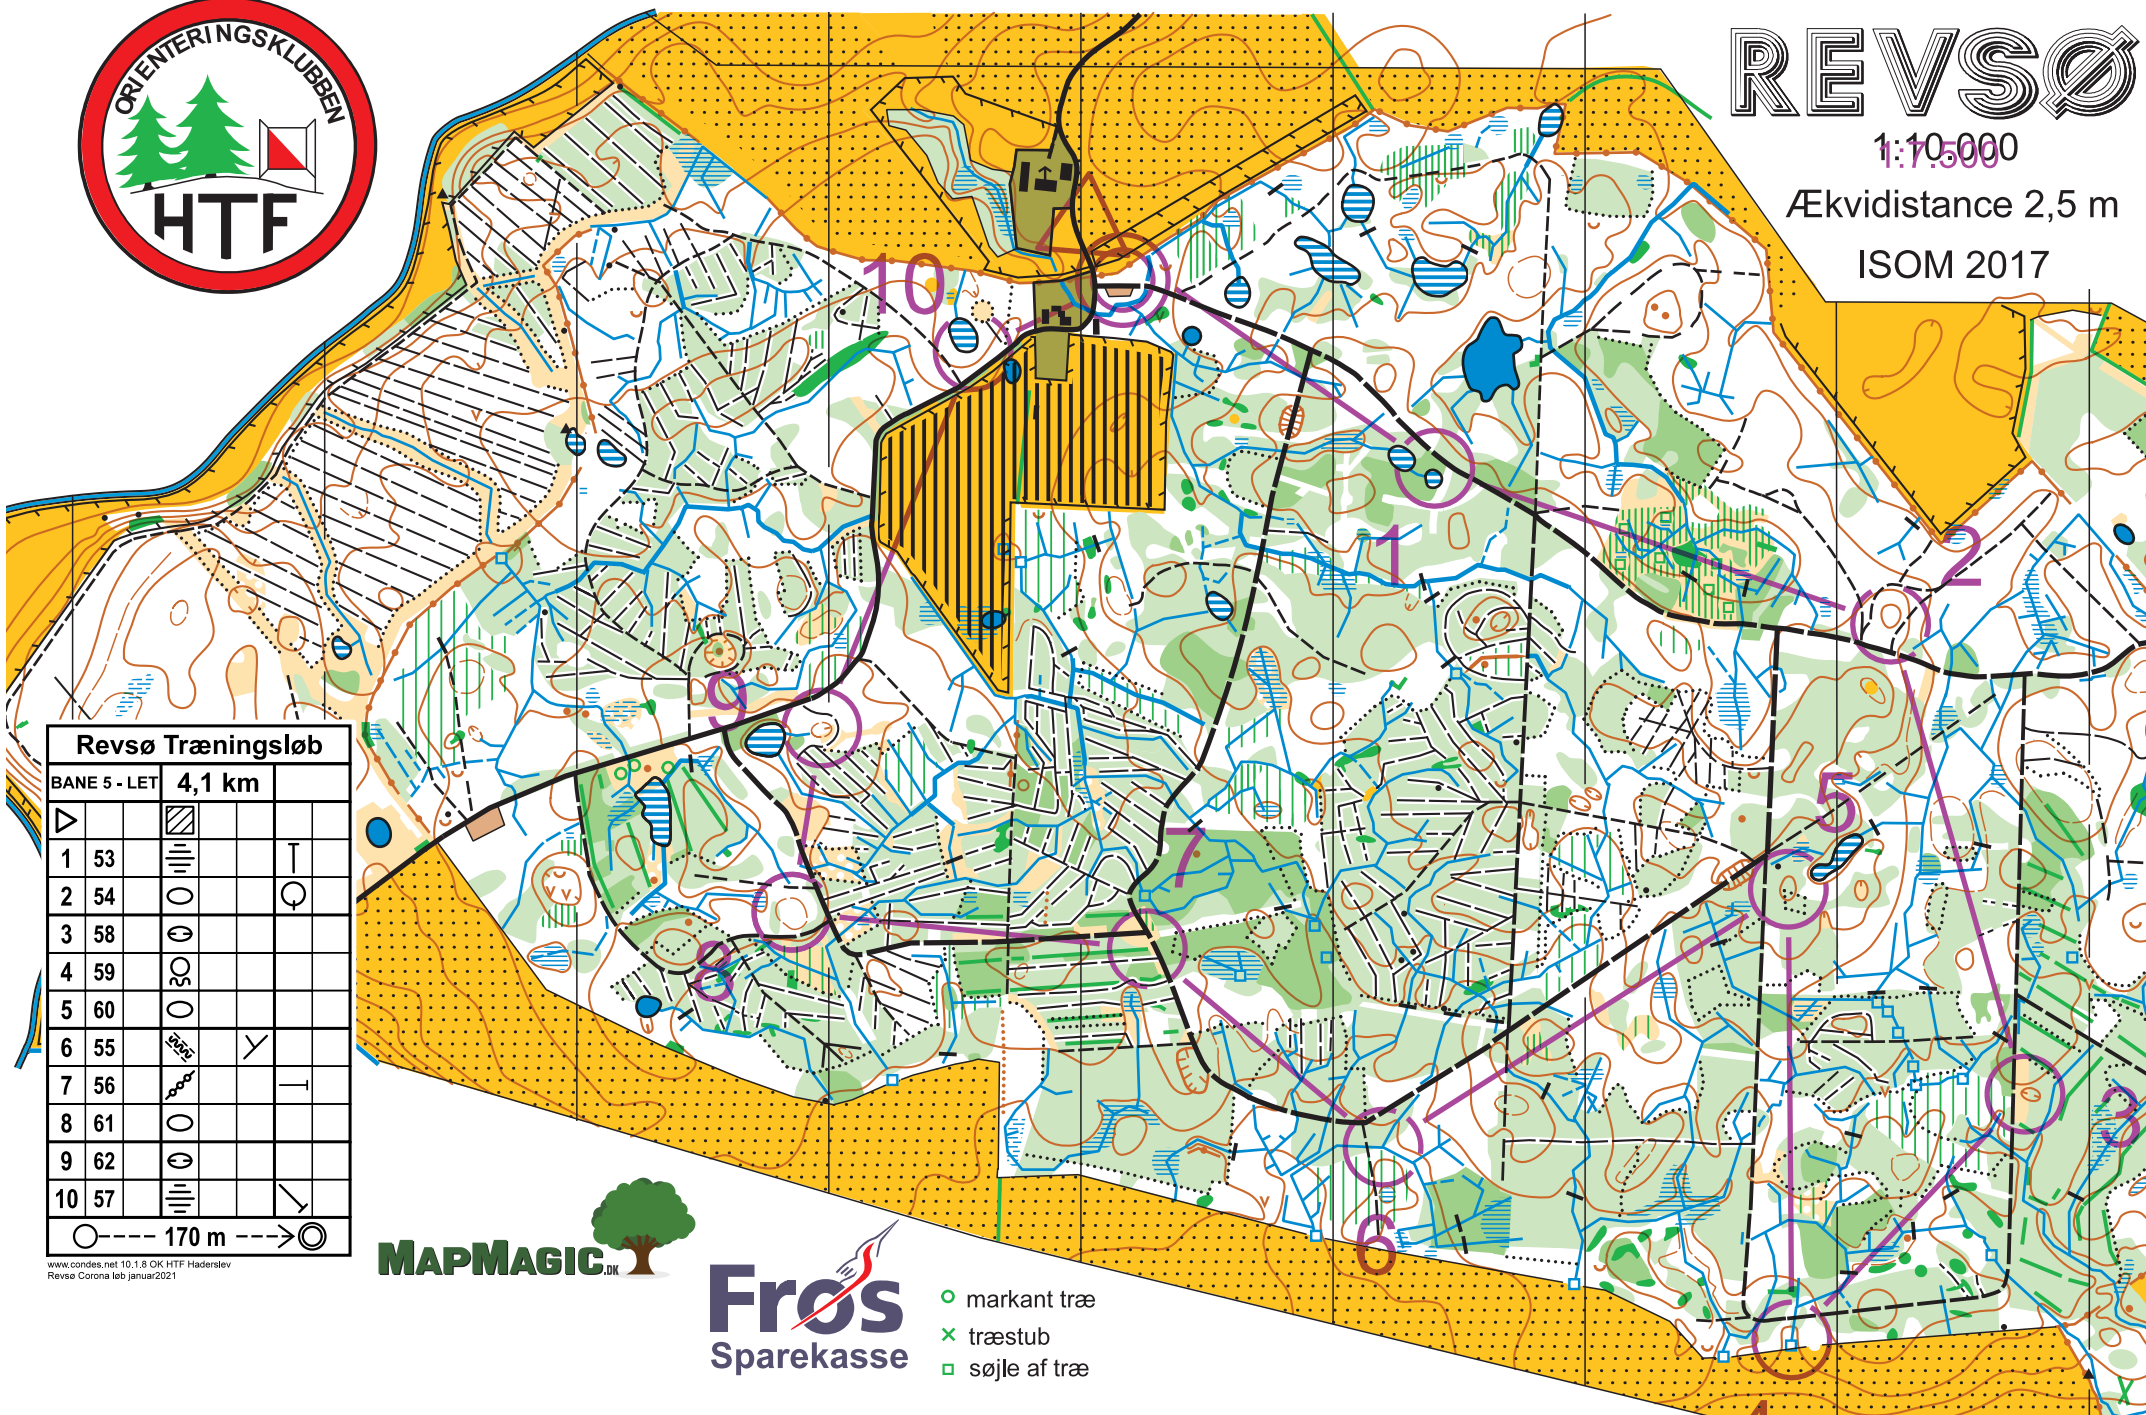

REVSØ

1:10,000

Ækvilidistance 2,5 m

ISOM 2017

Revsø Træningsløb				
BANE 5 - LET		4,1 km		
▷		▨		⊥
1	53	▨		⊥
2	54	○		⊙
3	58	○		
4	59	○		
5	60	○		
6	55	○	Y	
7	56	○		⊥
8	61	○		
9	62	○		
10	57	▨		↘

○--- 170 m ---→

- markant træ
- × træstub
- søjle af træ