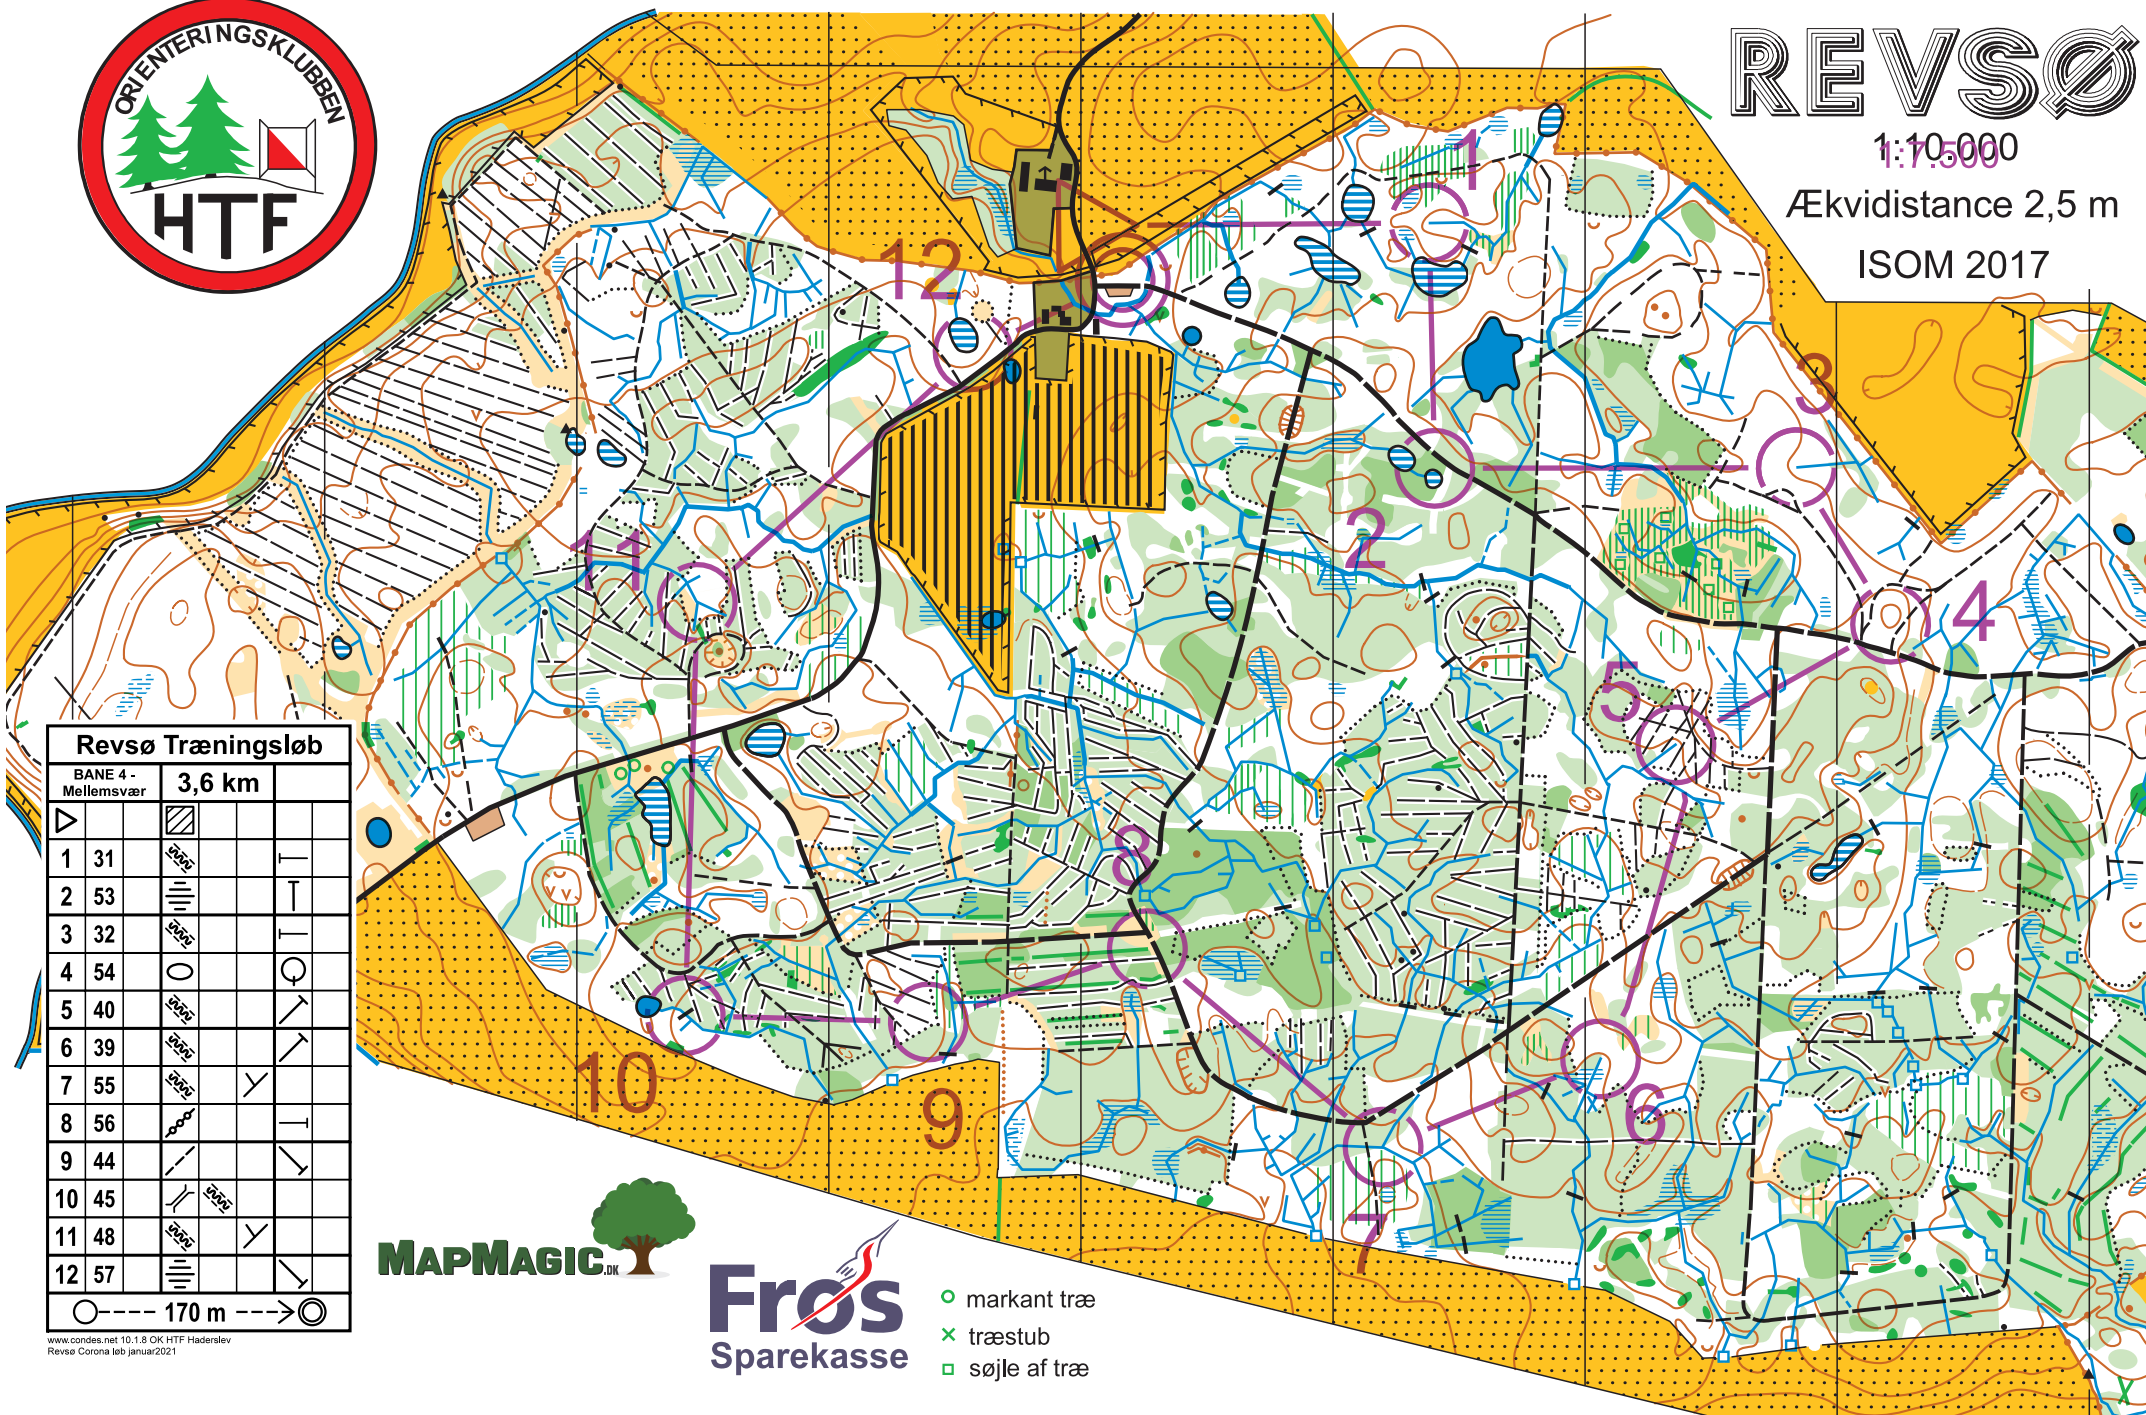

REVSØ

1:7.500

Ækvidistance 2,5 m

ISOM 2017

Revsø Træningsløb

BANE 3 - SVÆR 4,0 km

Start	End	Symbol	Symbol	Symbol
1	31	SWSE		—
2	32	SWSE		—
3	40	SWSE		—
4	42	SWSE		—
5	43	▲		—
6	44	SWSE		—
7	45	SWSE		—
8	46	SWSE		—
9	48	SWSE		—
10	49	SWSE		—
11	50	SWSE		—
12	51	SWSE		—
13	52	SWSE		—

○--- 350 m ---○

- markant træ
- × træstub
- søjle af træ

www.condes.net 10.1.8 OK HTF Haderslev
Revsø Corona løb januar 2021

REVSØ

1:10,000

Ækvilidistance 2,5 m

ISOM 2017

Revsø Træningsløb				
BANE 4 - Mellemsvær		3,6 km		
▷		▨		—
1	31	▨		—
2	53	▨		—
3	32	▨		—
4	54	○		○
5	40	▨		↗
6	39	▨		↗
7	55	▨		Y
8	56	▨		—
9	44	▨		↘
10	45	▨	▨	—
11	48	▨		Y
12	57	▨		↘

○ --- 170 m --- ○

- markant træ
- ✕ træstub
- ▨ søjle af træ

REVSØ

1:10,000

Ækvilidistance 2,5 m

ISOM 2017

Revsø Træningsløb				
BANE 5 - LET		4,1 km		
▷		▨		⊥
1	53	▨		⊥
2	54	○		⊙
3	58	○		
4	59	○		
5	60	○		
6	55	○	Y	
7	56	○		⊥
8	61	○		
9	62	○		
10	57	▨		↘

○--- 170 m ---→

www.condes.net 10.1.8 OK HTF Haderslev
Revsø Corona løb januar 2021

- markant træ
- × træstub
- søjle af træ