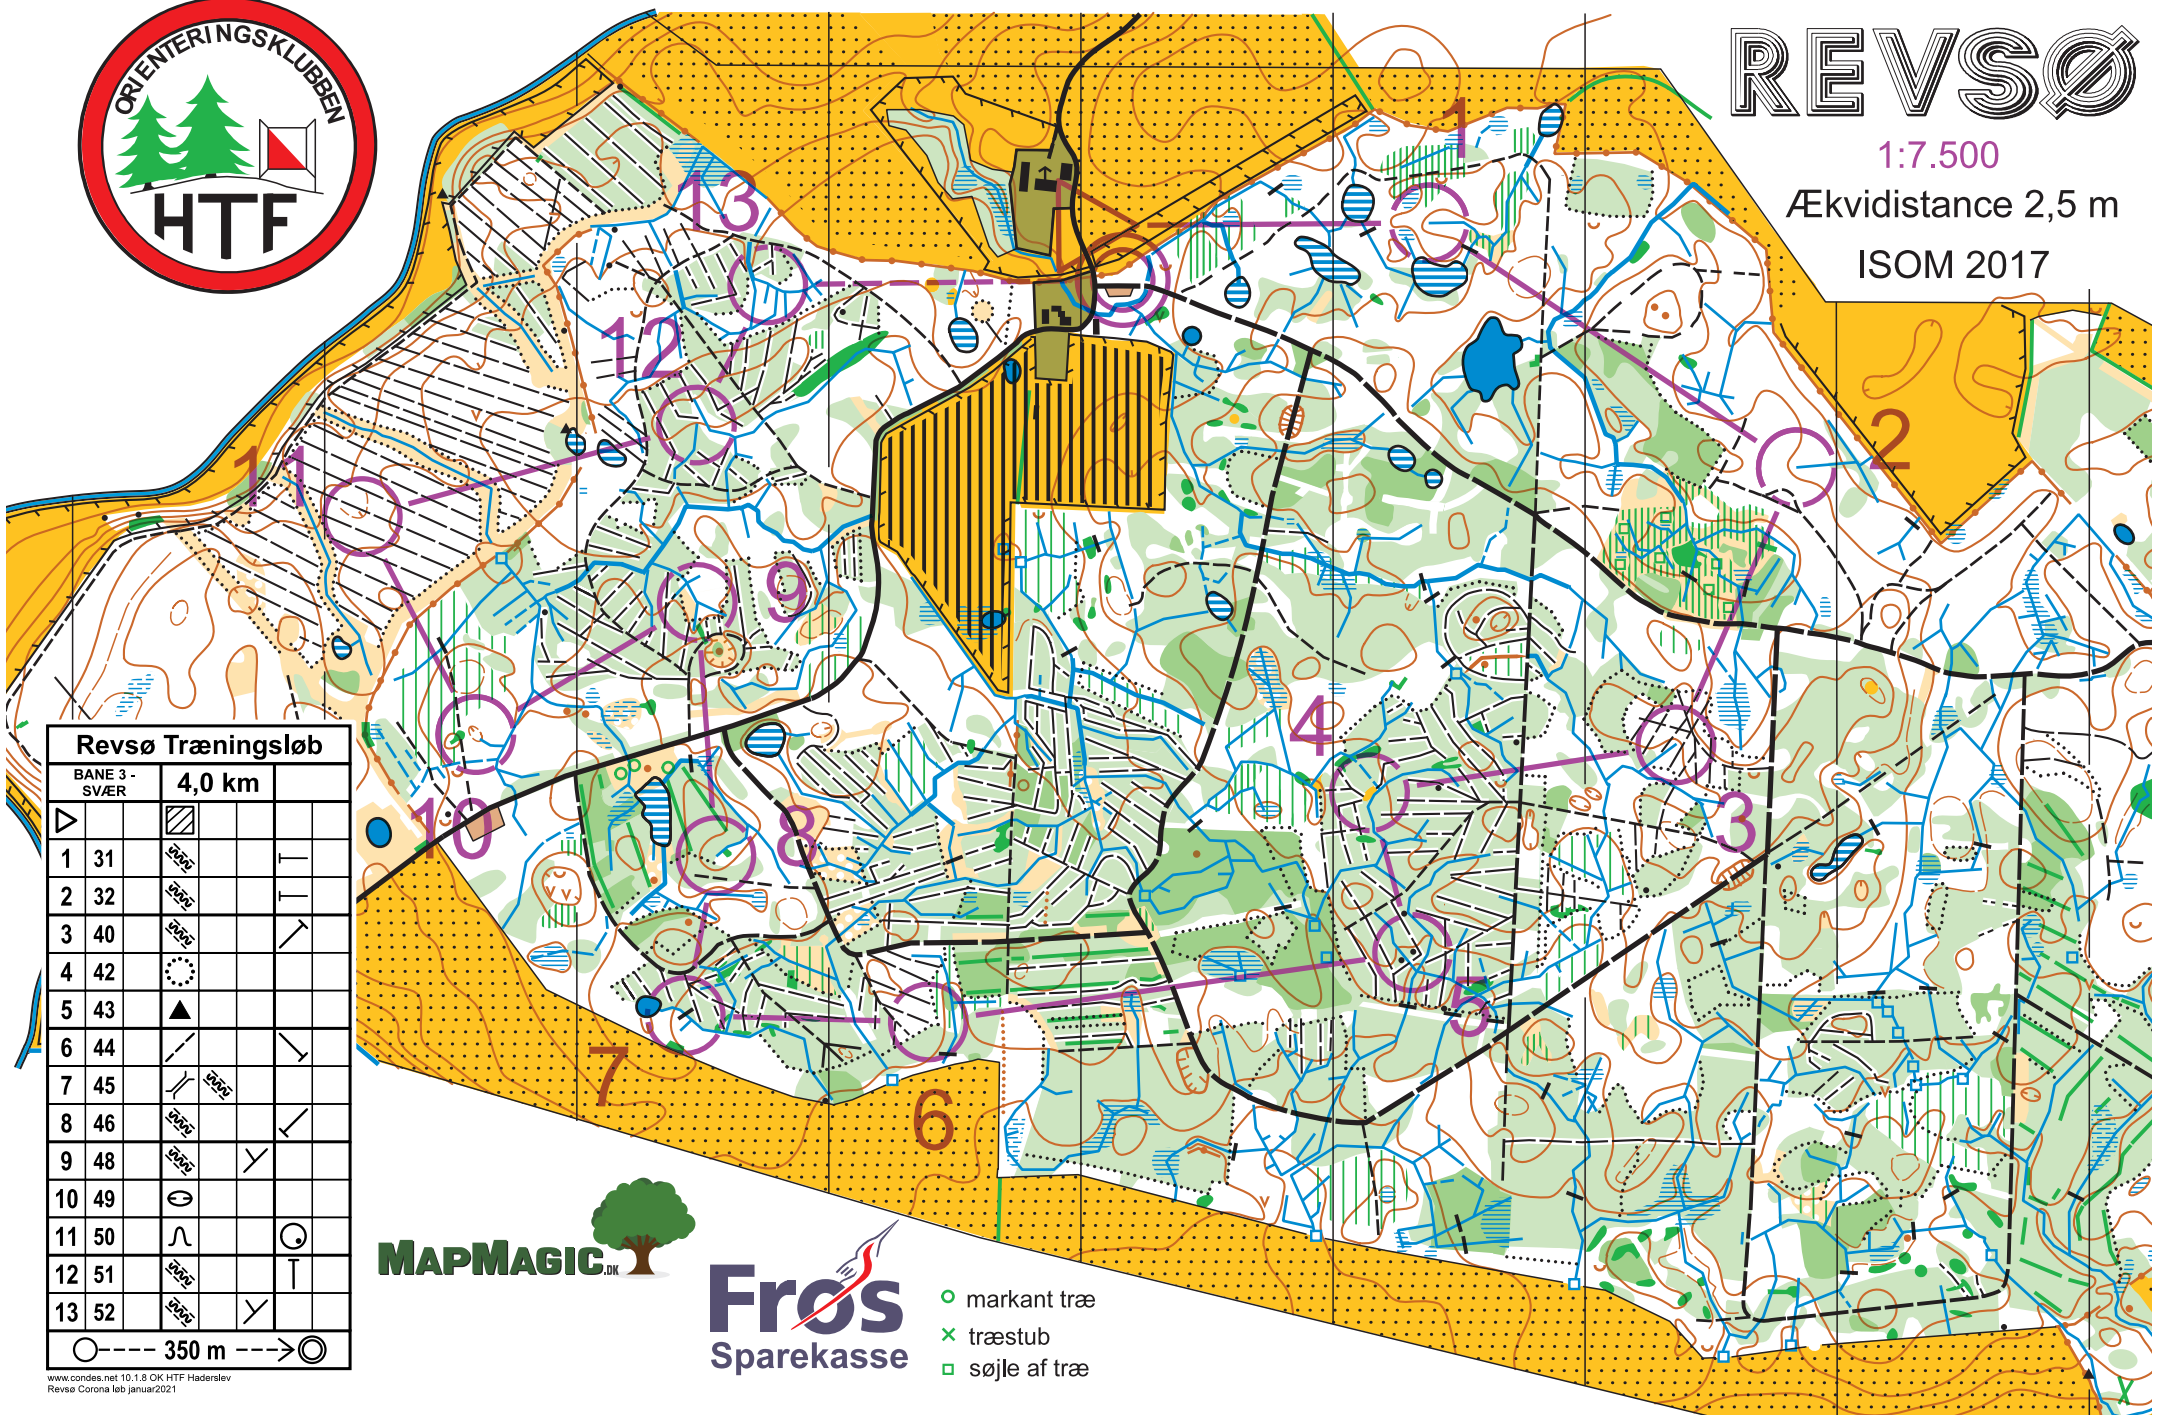

REVSØ

1:7.500

Ækvidistance 2,5 m

ISOM 2017

Revsø Træningsløb

BANE 3 - SVÆR 4,0 km

Start	End	Symbol	Symbol	Symbol
1	31	SWSE		—
2	32	SWSE		—
3	40	SWSE		—
4	42	SWSE		—
5	43	▲		—
6	44	SWSE		—
7	45	SWSE		—
8	46	SWSE		—
9	48	SWSE		—
10	49	SWSE		—
11	50	SWSE		—
12	51	SWSE		—
13	52	SWSE		—

○--- 350 m ---○

- markant træ
- × træstub
- søjle af træ