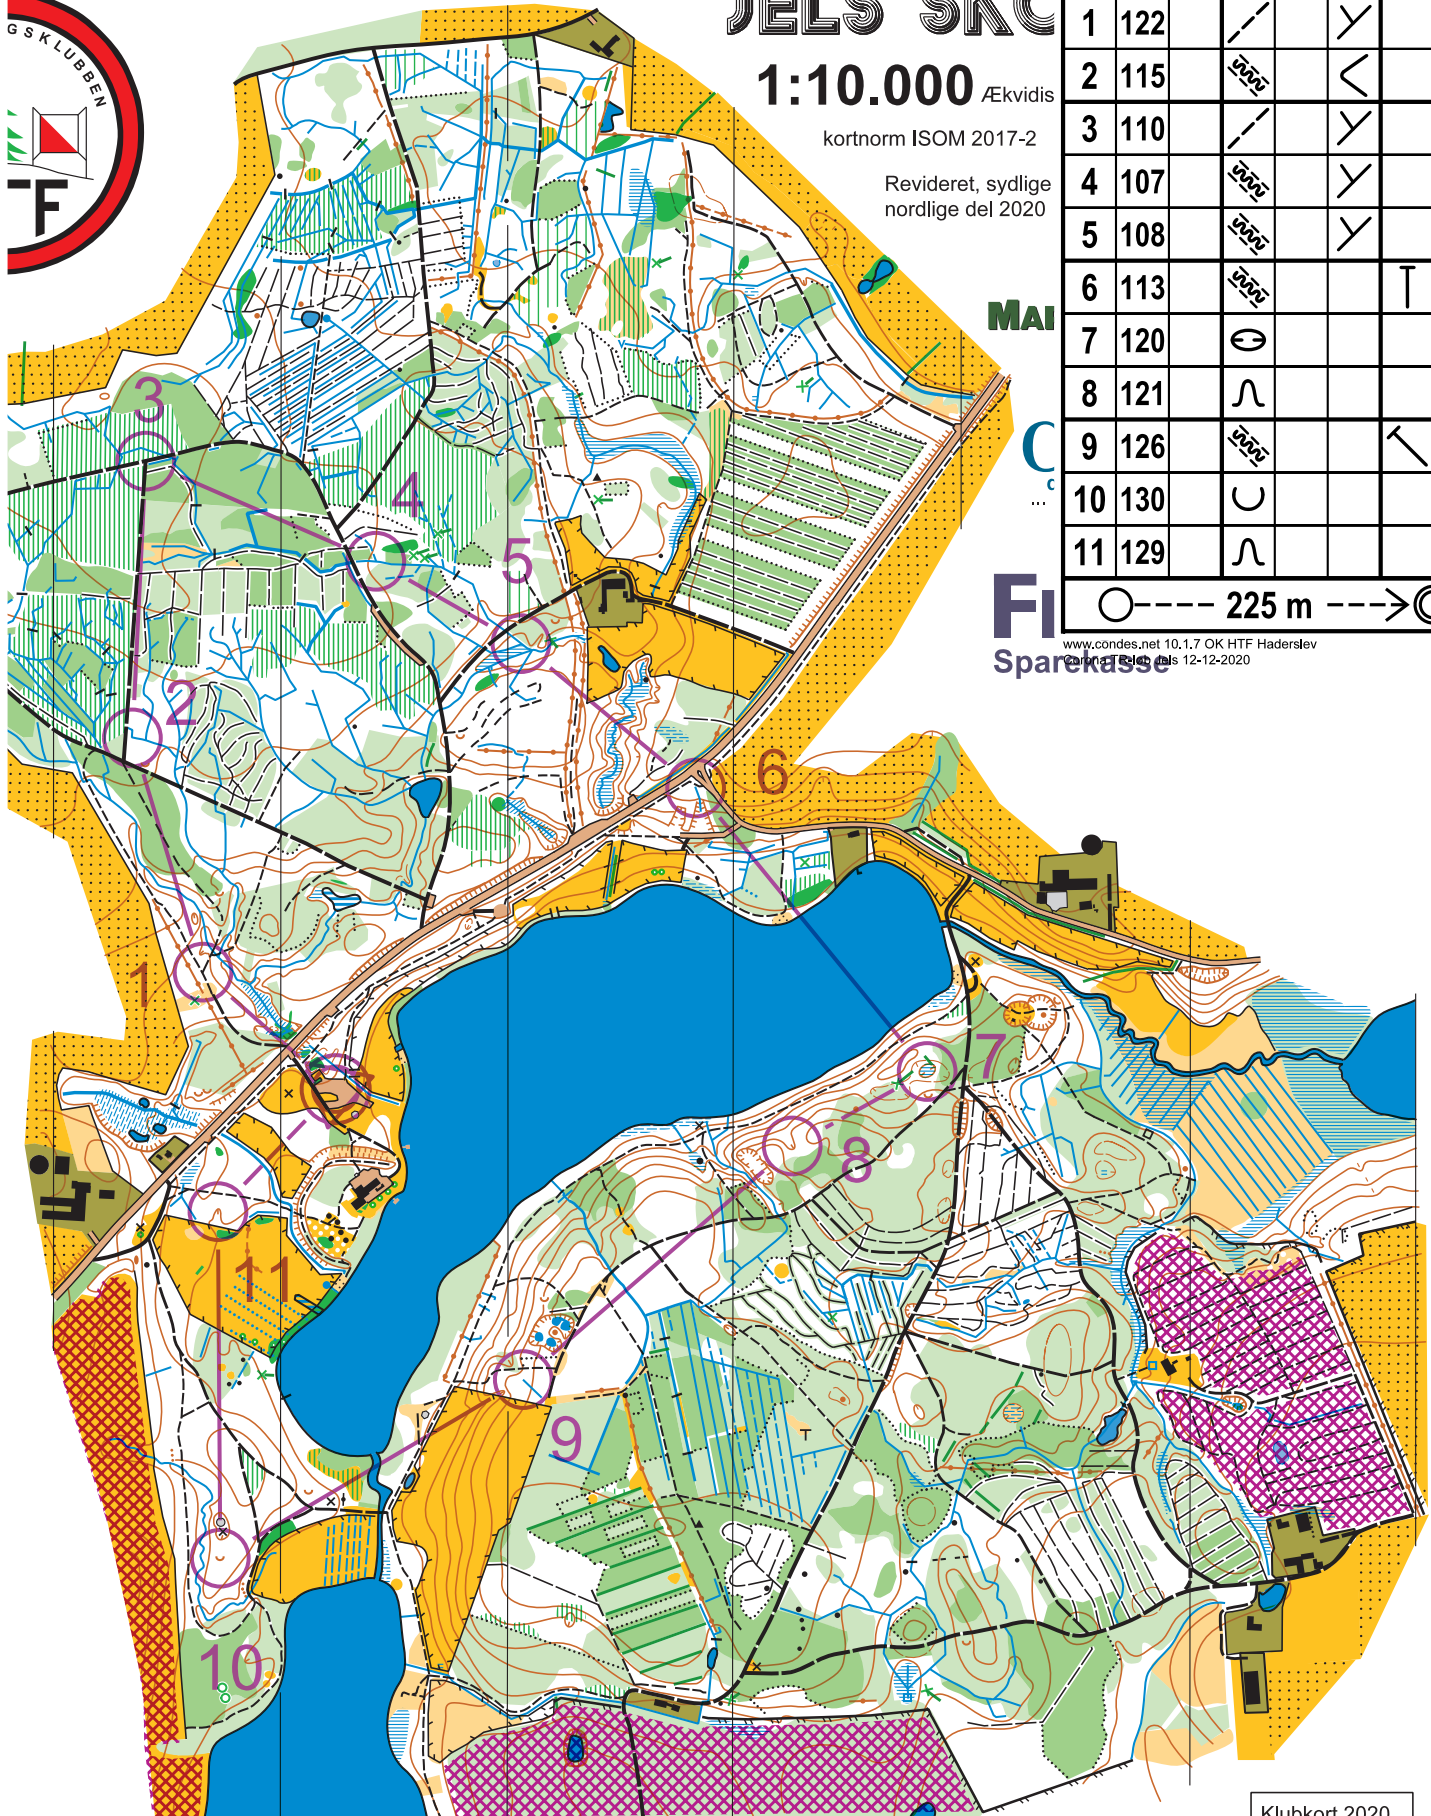

Corona TR-løb Jels 12-13/12-2020

Bane 4 MS		4,1 km		
▷				
1	122	/	Y	
2	115	∩	<	
3	110	/	Y	
4	107	∩	Y	
5	108	∩	Y	
6	113	∩		T
7	120	⊖		
8	121	∩		
9	126	∩		↘
10	130	∩		
11	129	∩		

JELS SKC

1:10.000 Ækvidis

kortnorm ISOM 2017-2

Revideret, sydlige
nordlige del 2020

1:10.000

MAI

C

Fi
Sparekasse

www.condes.net 10.1.7 OK HTF Haderslev
© 2020 Jels SKC 12-12-2020