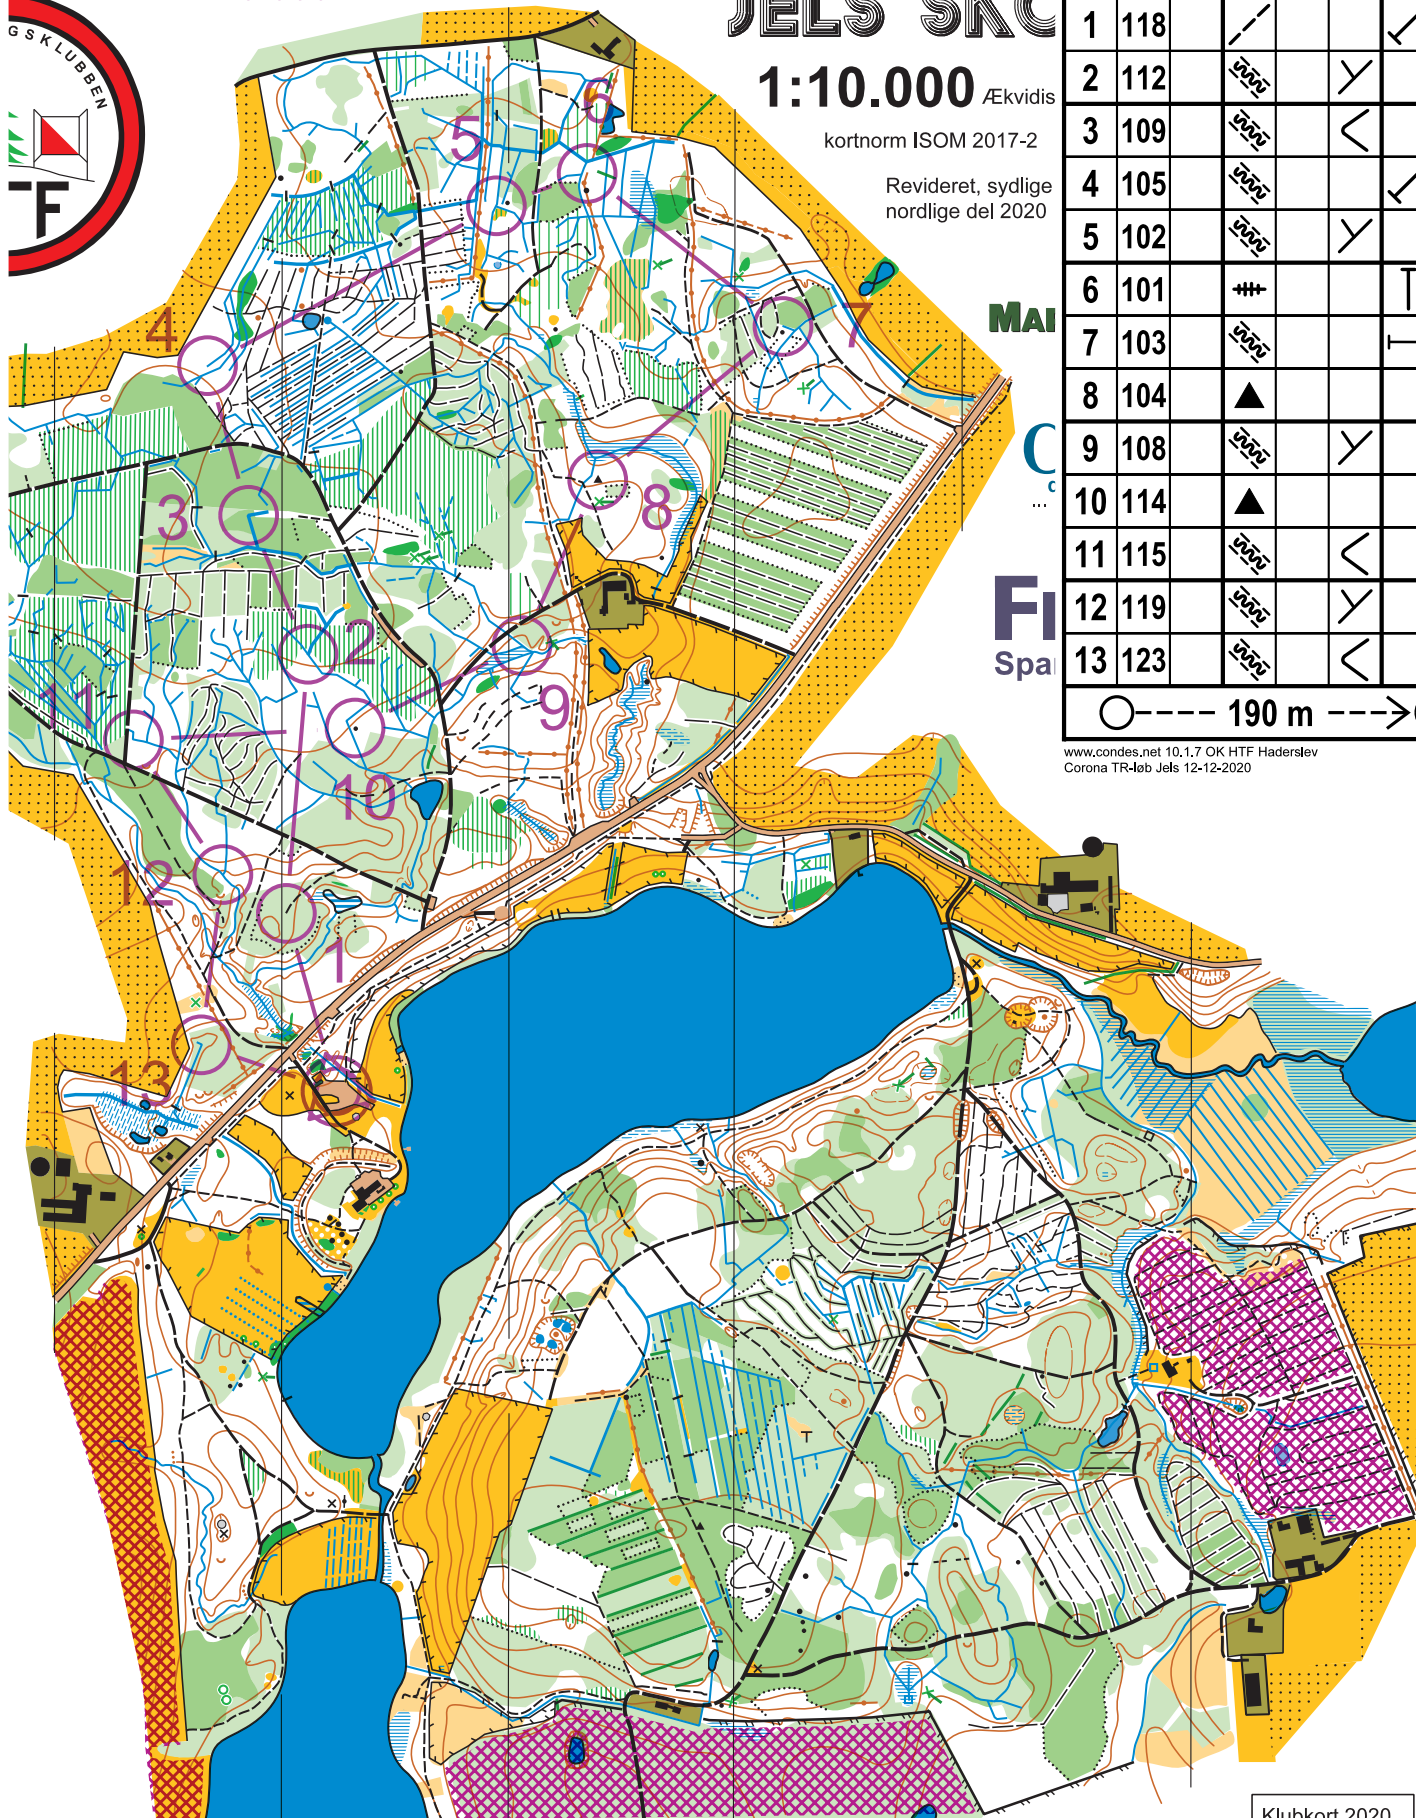

## JELS SKC

1:10.000 Ækvidis

kortnorm ISOM 2017-2

Revideret, sydlige  
nordlige del 2020

MAI

C

Fi  
Spa

# Corona TR-løb Jels 12-13/12-2020

Bane 4 MS		4,1 km		
▷				
1	122	/	Y	
2	115	∩	<	
3	110	/	Y	
4	107	∩	Y	
5	108	∩	Y	
6	113	∩		T
7	120	⊖		
8	121	∩		
9	126	∩		↘
10	130	∩		
11	129	∩		

# Corona TR-løb Jels 12-13/12-2020

Bane 5 Let 2,9 km

Start	End	1	2	3	4	5	6	7	8
▷									
1	124	/	/	Y					
2	122	/		Y					
3	116	/		Y					
4	110	/		Y					
5	111	/		Y					
6	106	/		Y					
7	113	---						T	
8	117	/		Y					