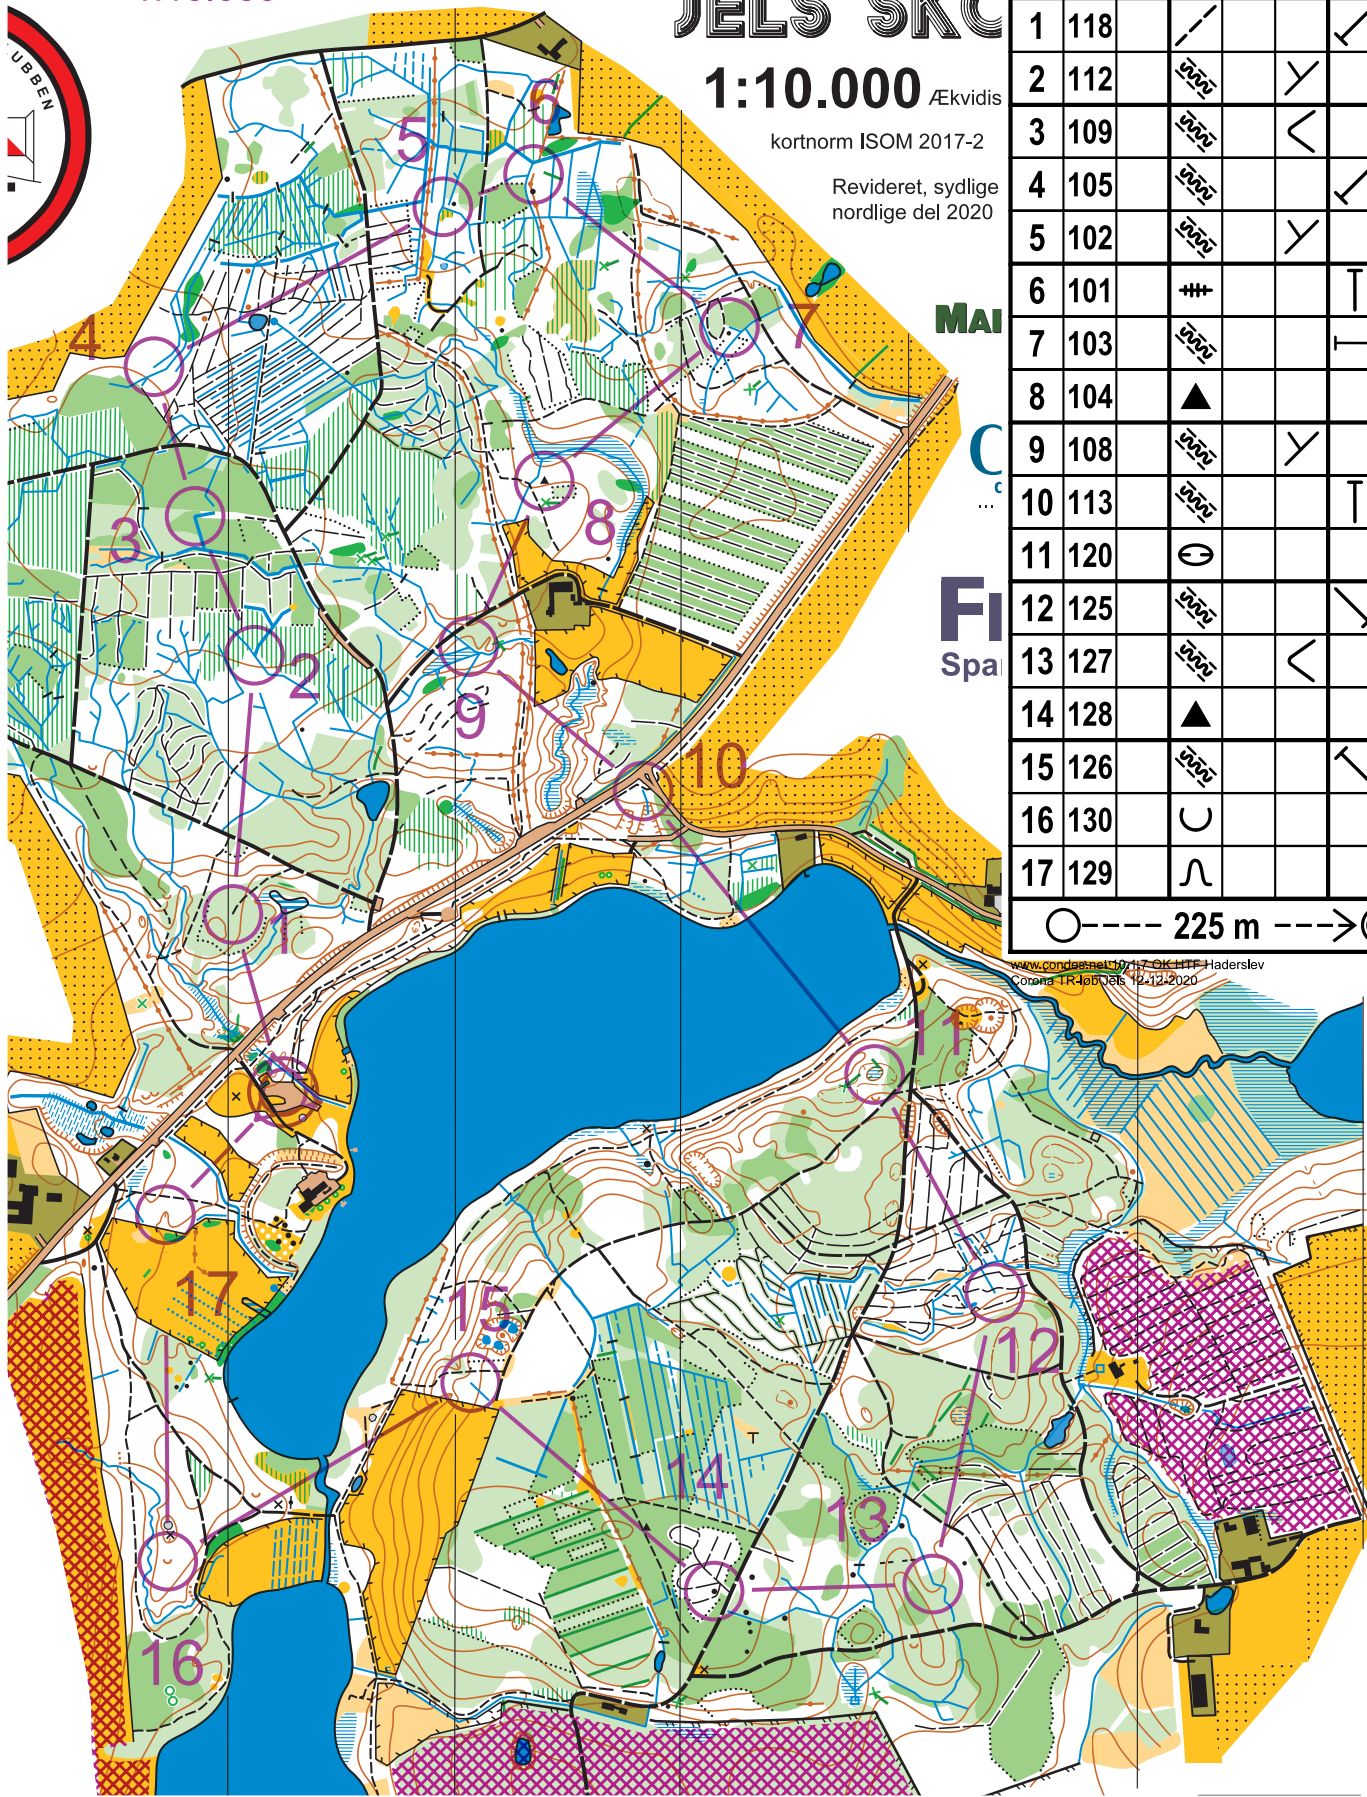

# Corona TR-løb Jels 12-13/12-2020

Bane 2 Svær **5,8 km**

1:10.000

## JELS SKO

1:10.000 Ækvidis

kortnorm ISOM 2017-2

Revideret, sydlige  
nordlige del 2020

MAI

C

Fi  
Spa

▷					
1	118	↘		✓	
2	112	⌞	Y		
3	109	⌞	<		
4	105	⌞		✓	
5	102	⌞	Y		
6	101	≡		T	
7	103	⌞		T	
8	104	▲			
9	108	⌞	Y		
10	113	⌞		T	
11	120	⊙			
12	125	⌞		↘	
13	127	⌞	<		
14	128	▲			
15	126	⌞		↗	
16	130	∪			
17	129	∩			
		○ --- 225 m ---> ⊙			

# Corona TR-løb Jels 12-13/12-2020

Bane 3 Svær 3,6 km

Start	End	Start	End	Start	End
1	118	/			✓
2	112	////	Y		
3	109	////	<		
4	105	////			✓
5	102	////	Y		
6	101	###			T
7	103	////			T
8	104	▲			
9	108	////	Y		
10	114	▲			
11	115	////	<		
12	119	////	Y		
13	123	////	<		

# Corona TR-løb Jels 12-13/12-2020

Bane 5 Let 2,9 km

Start	End	1	2	3	4	5	6	7	8
▷									
1	124	/	/	Y					
2	122	/		Y					
3	116	/		Y					
4	110	/		Y					
5	111	/		Y					
6	106	/		Y					
7	113	---						T	
8	117	/		Y					