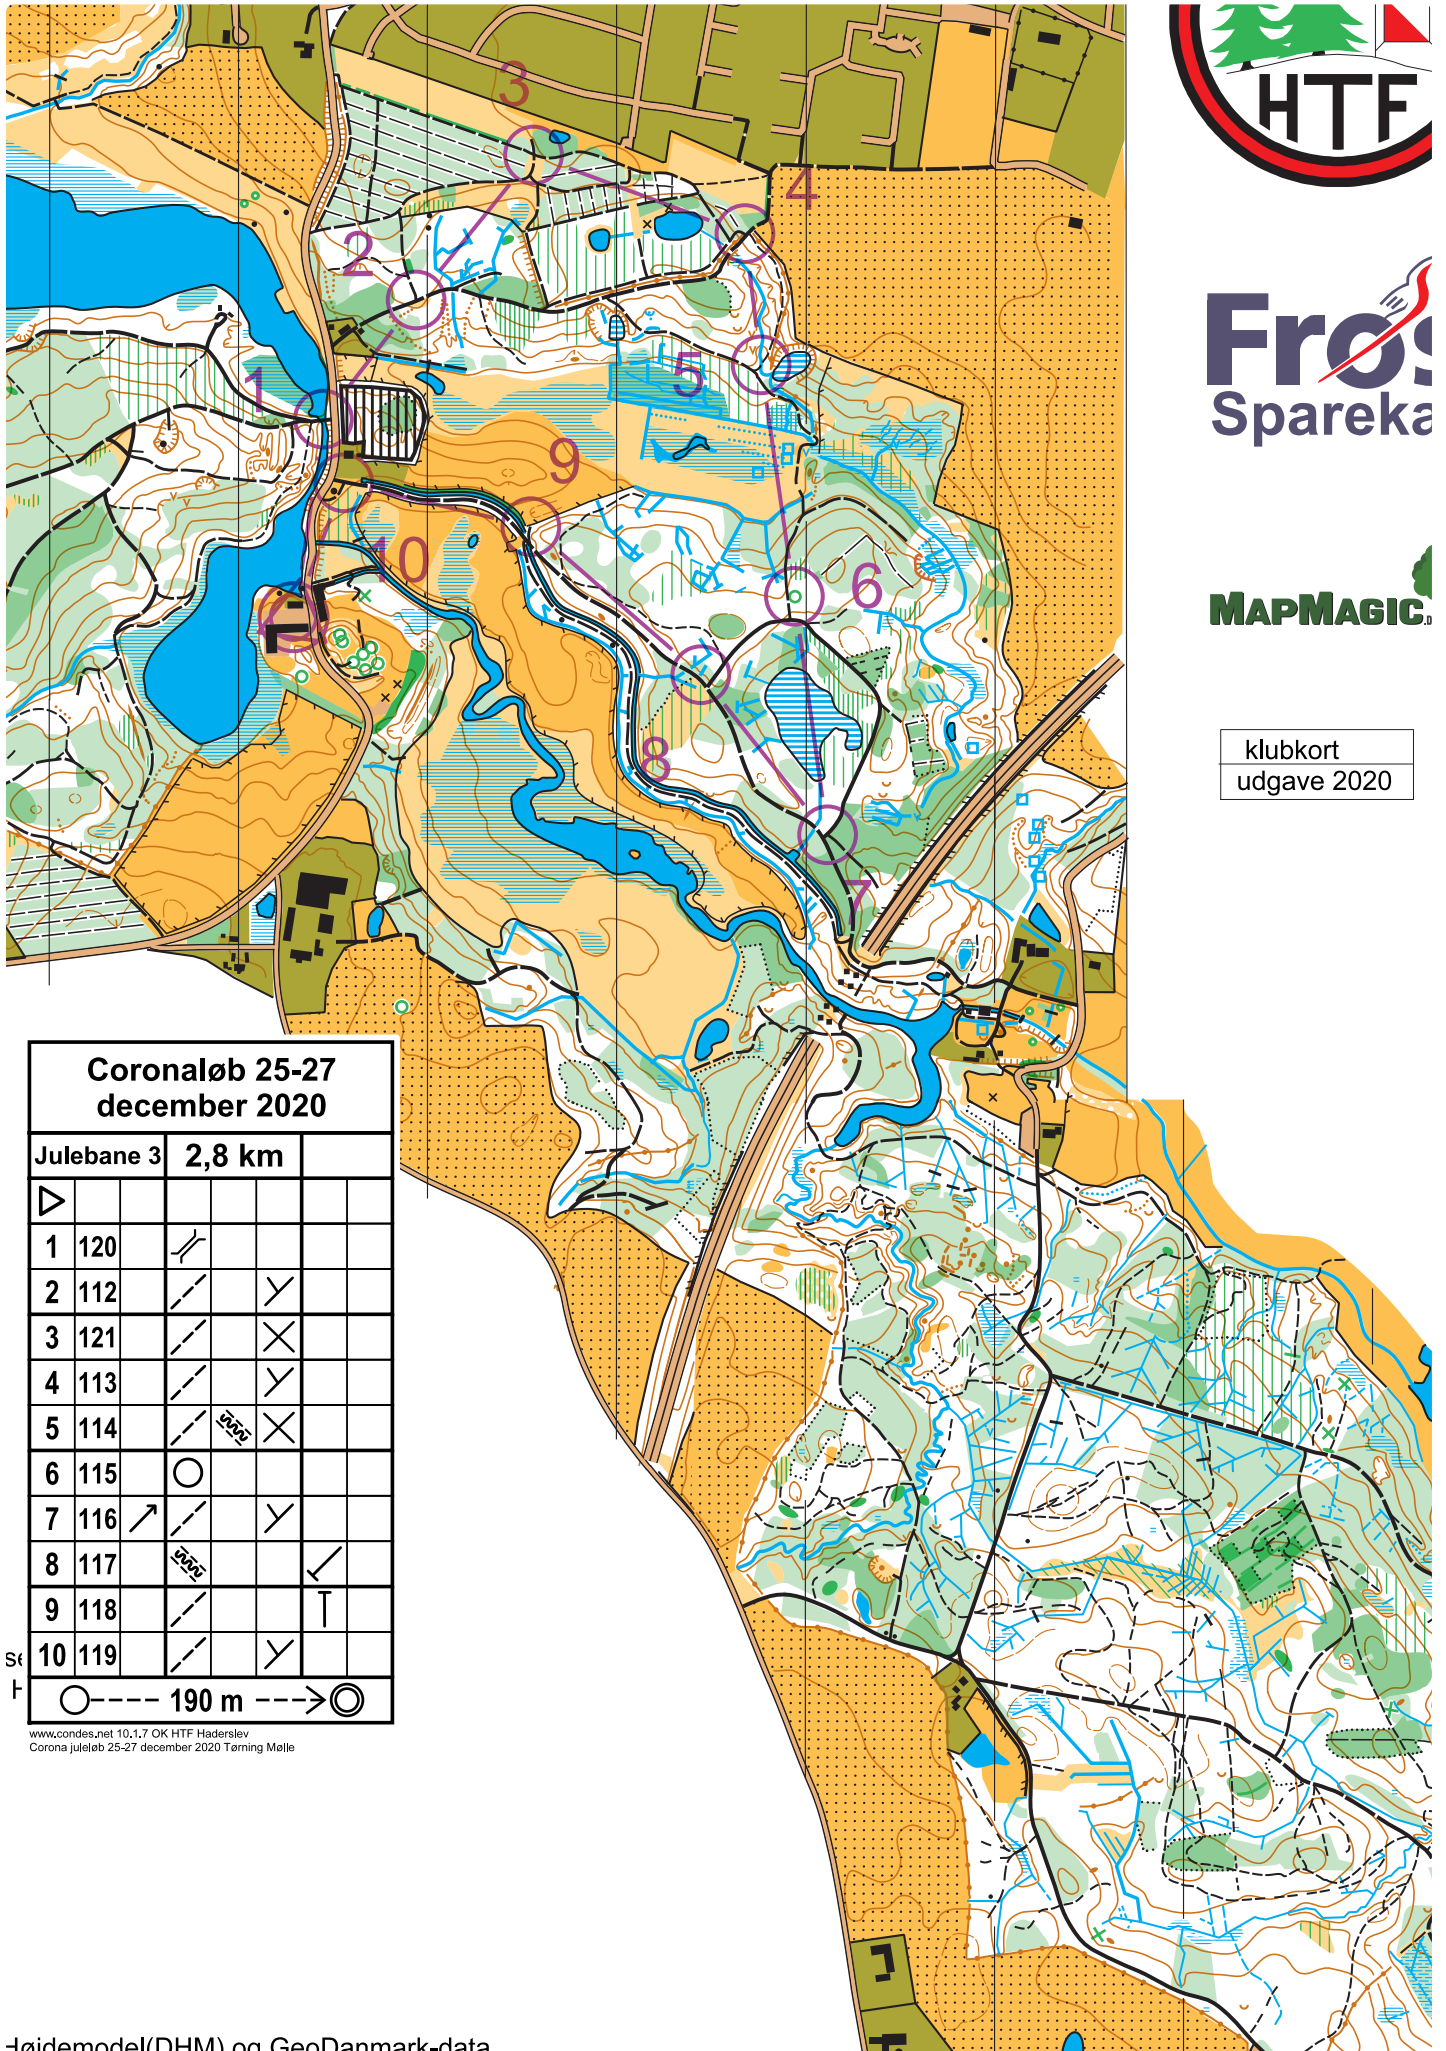

Fros
Spareka

MAPMAGIC

klubkort
udgave 2020