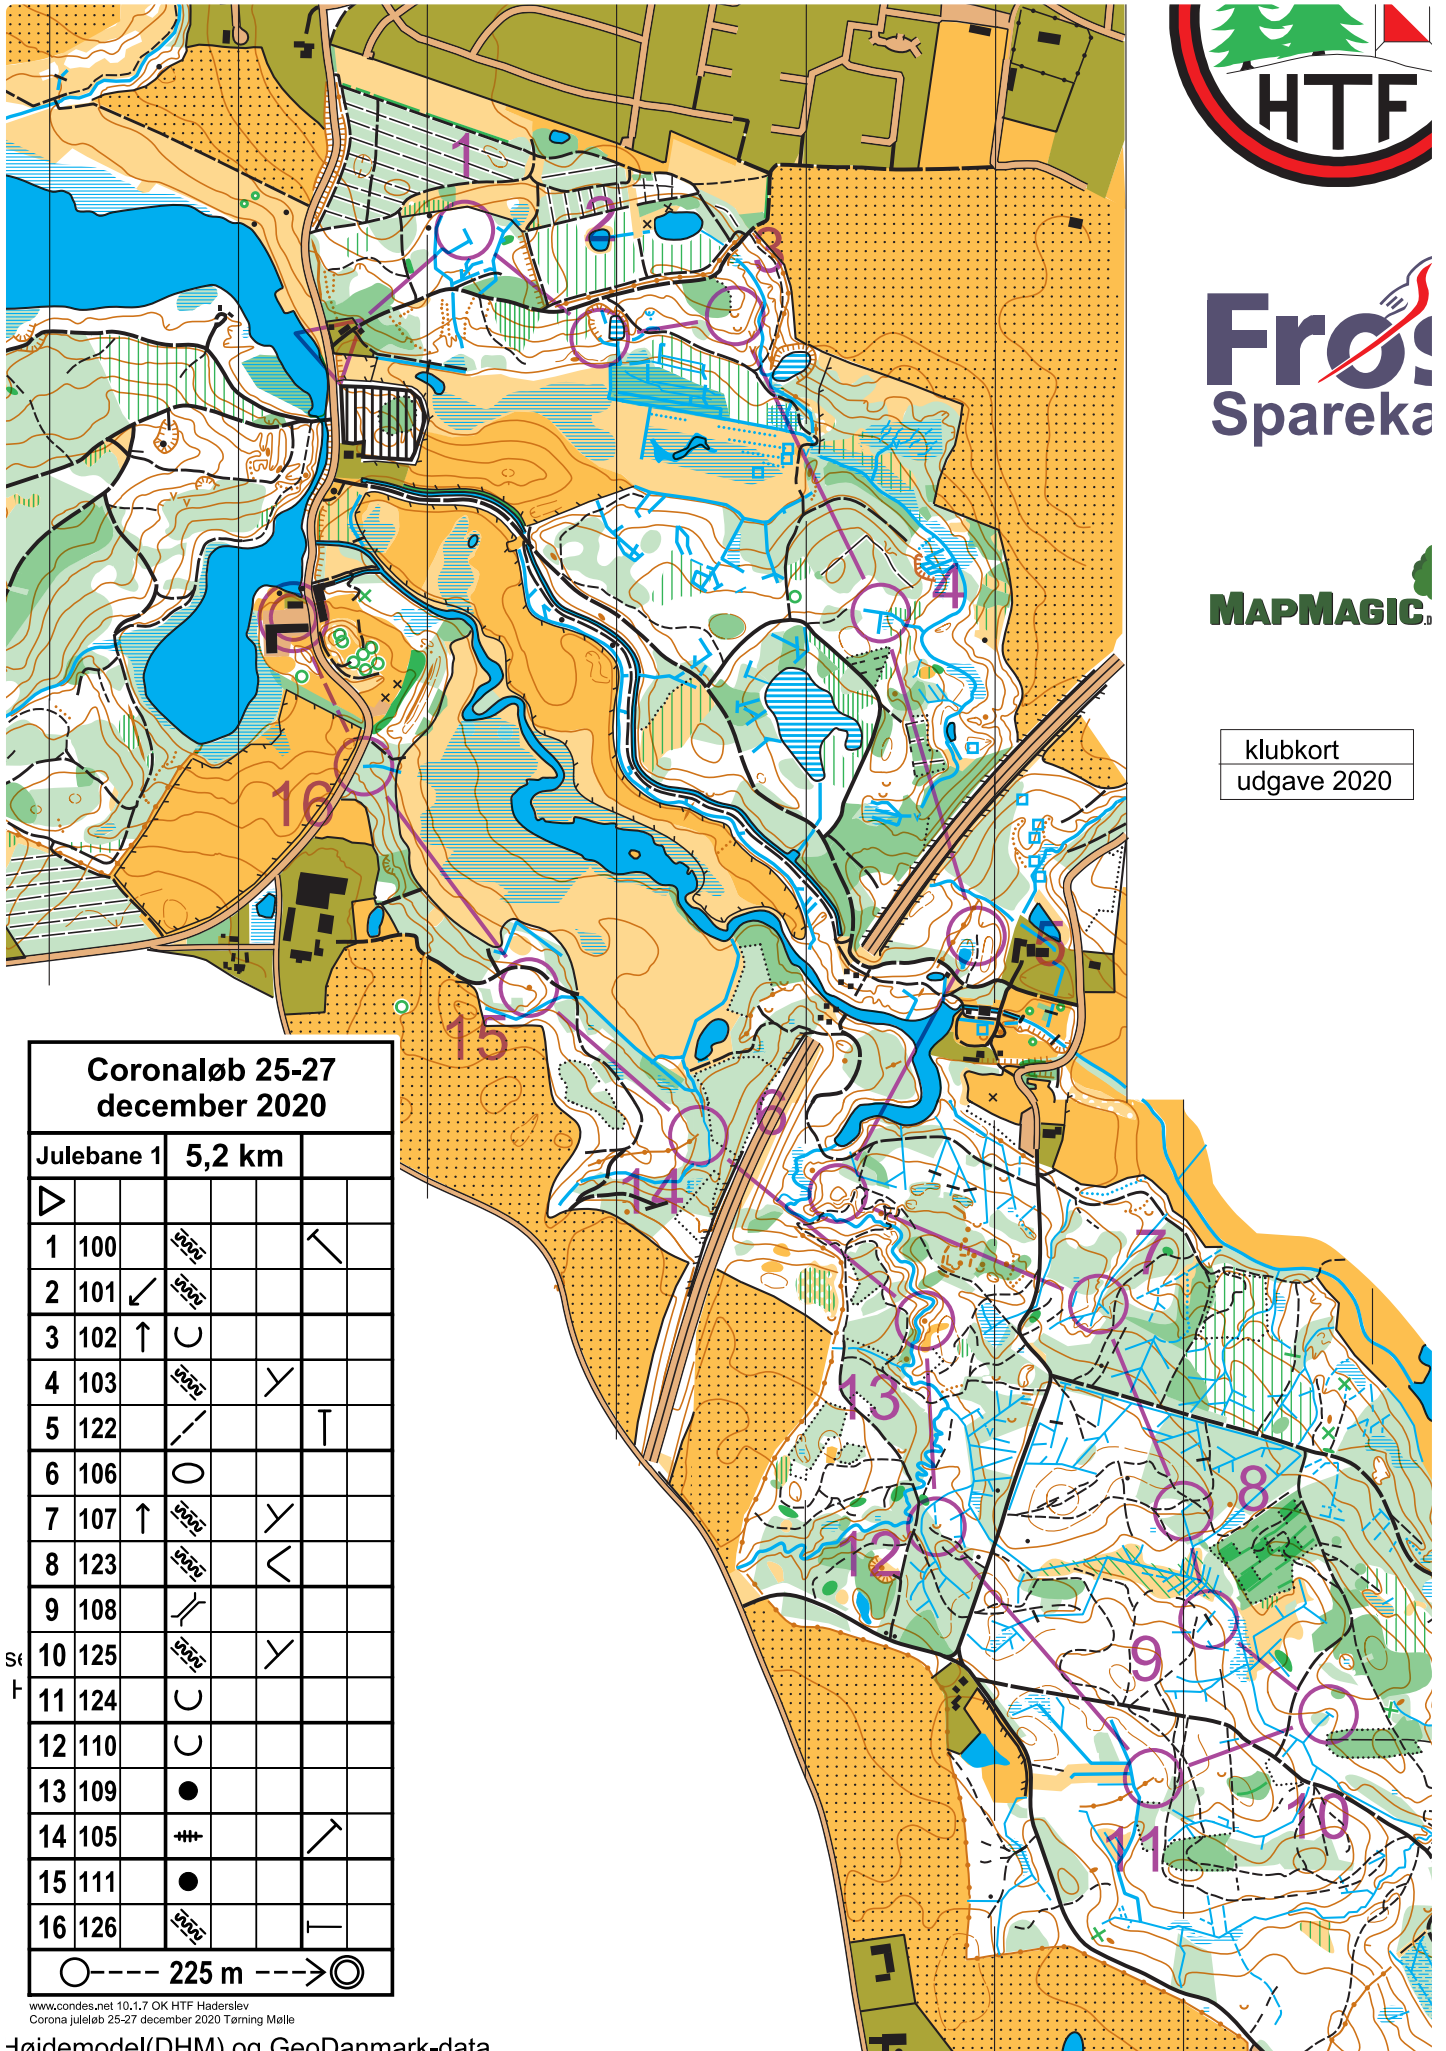

Fros
Spareka

MAPMAGIC

klubkort
udgave 2020