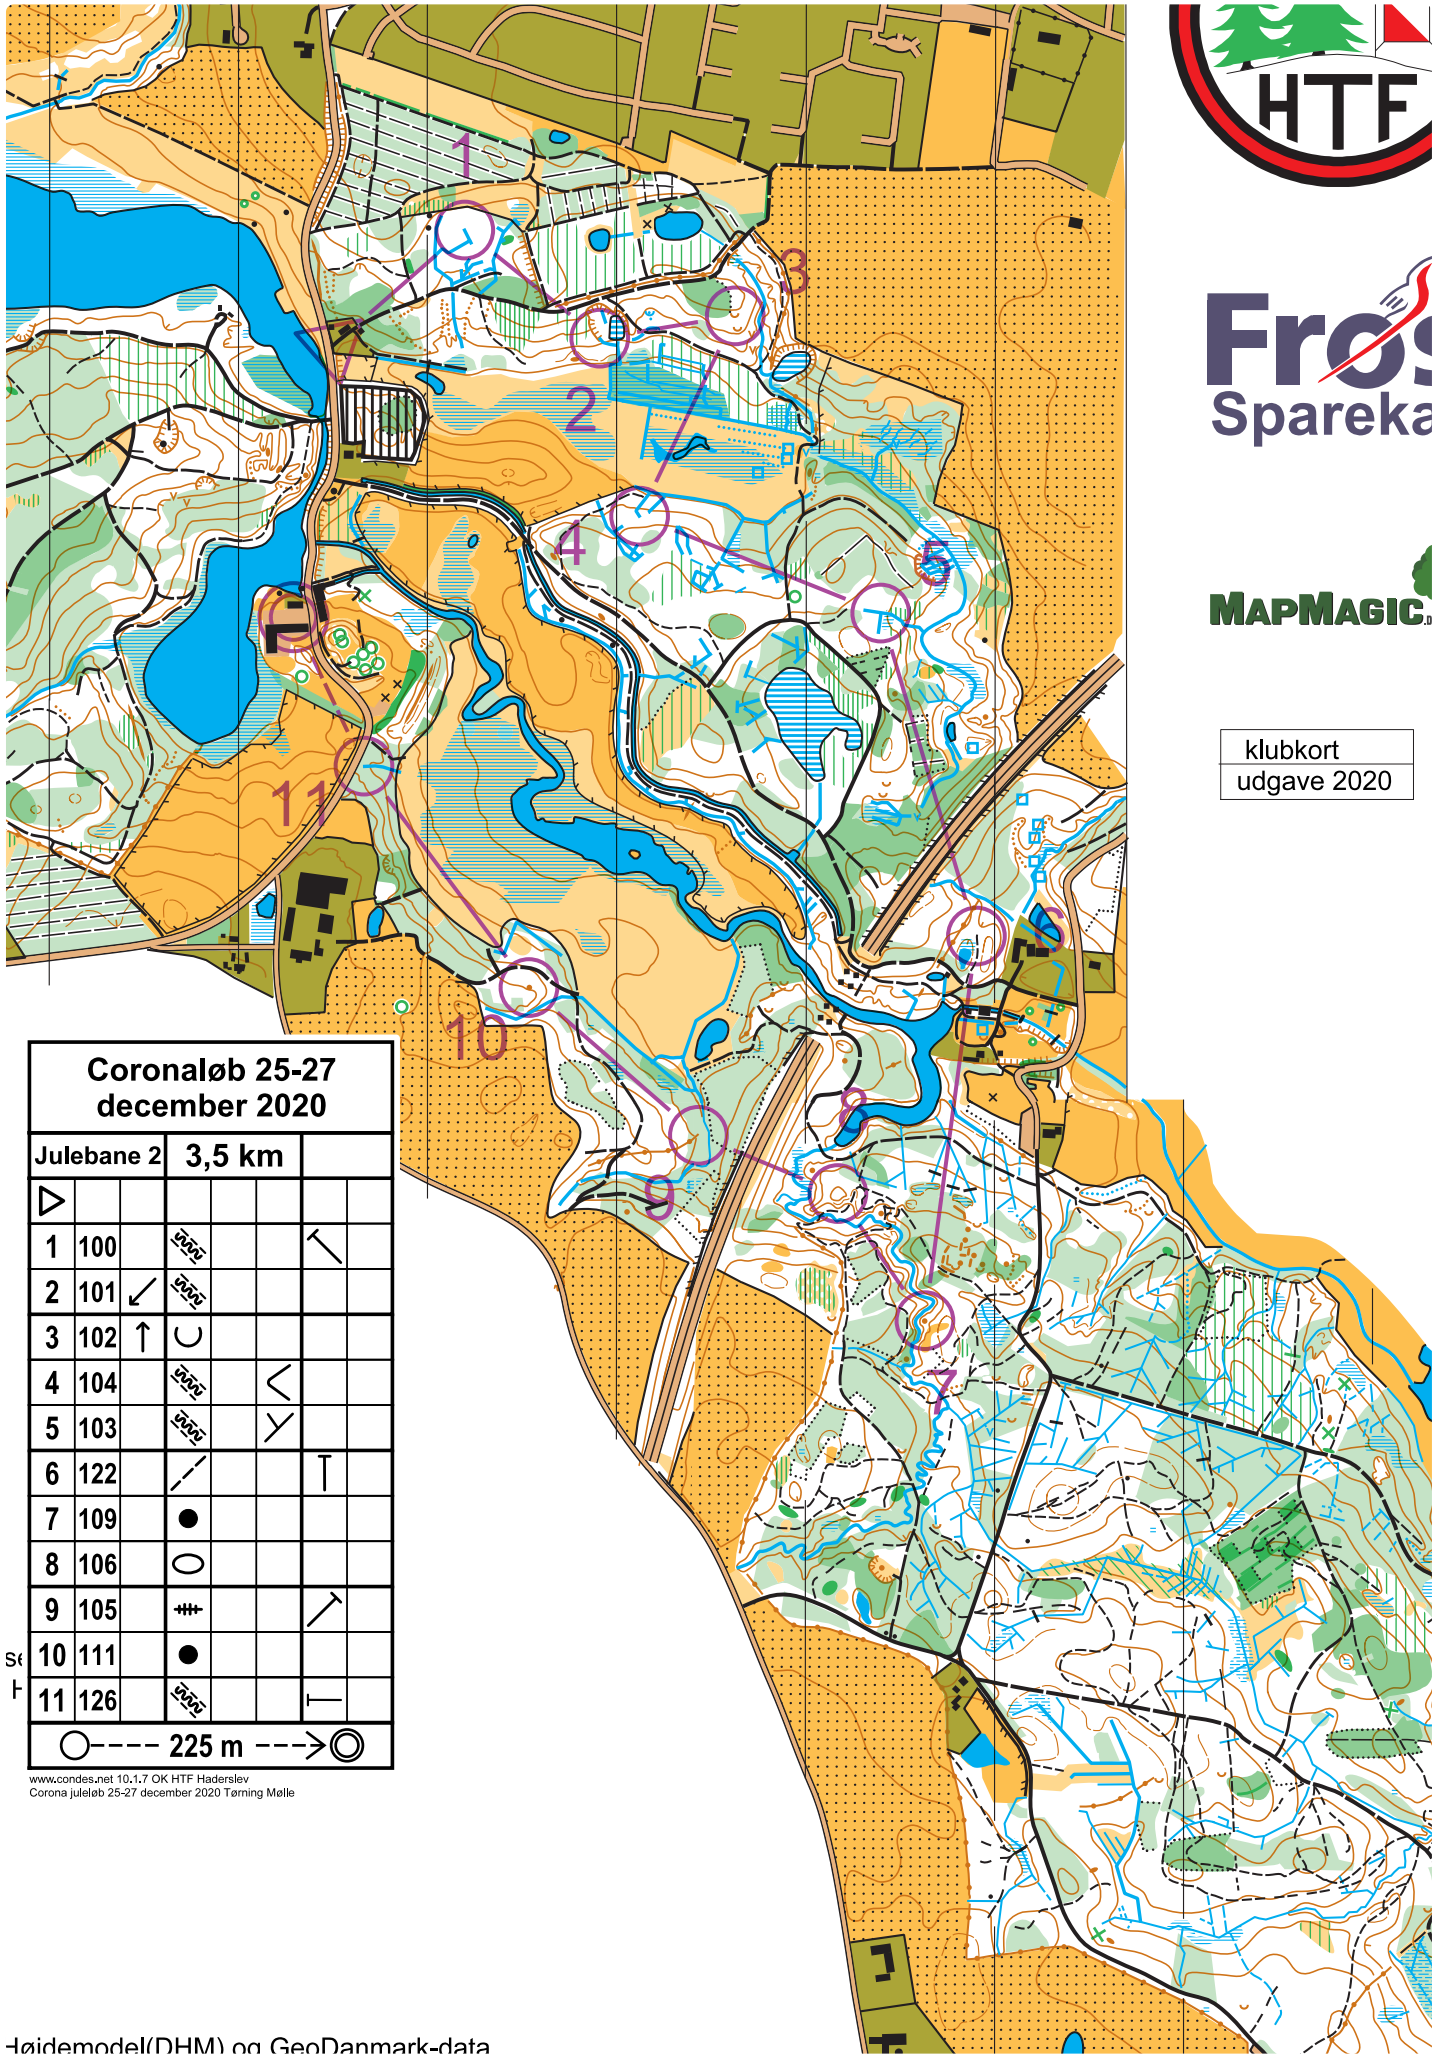

Fros
Spareka

MAPMAGIC

klubkort
udgave 2020