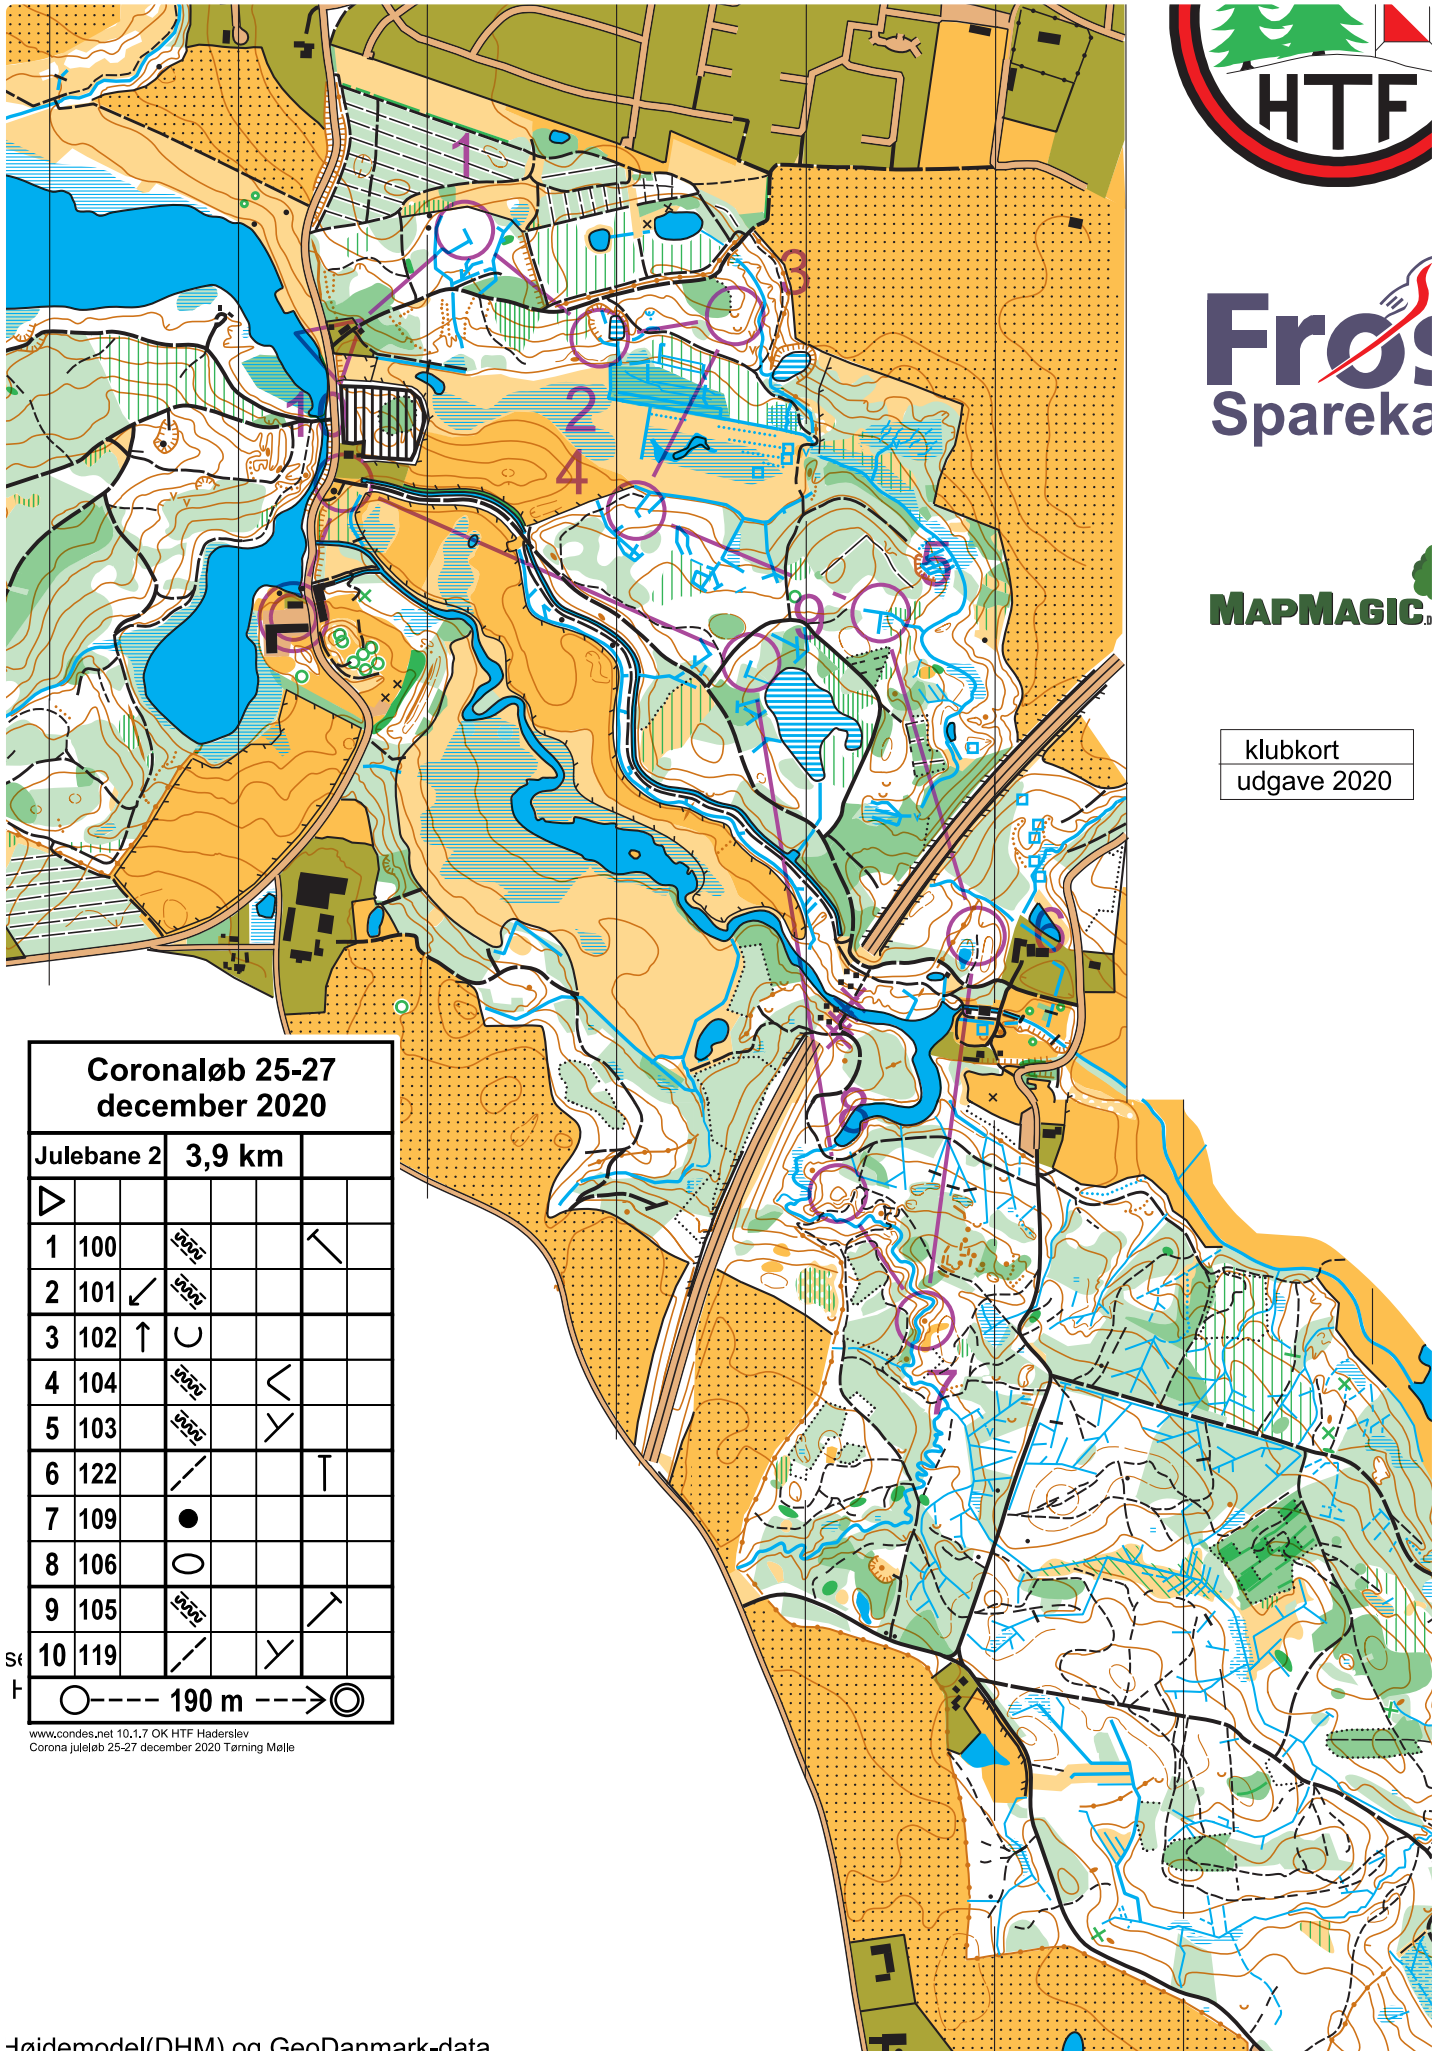

Fros
Spareka

MAPMAGIC

klubkort
udgave 2020