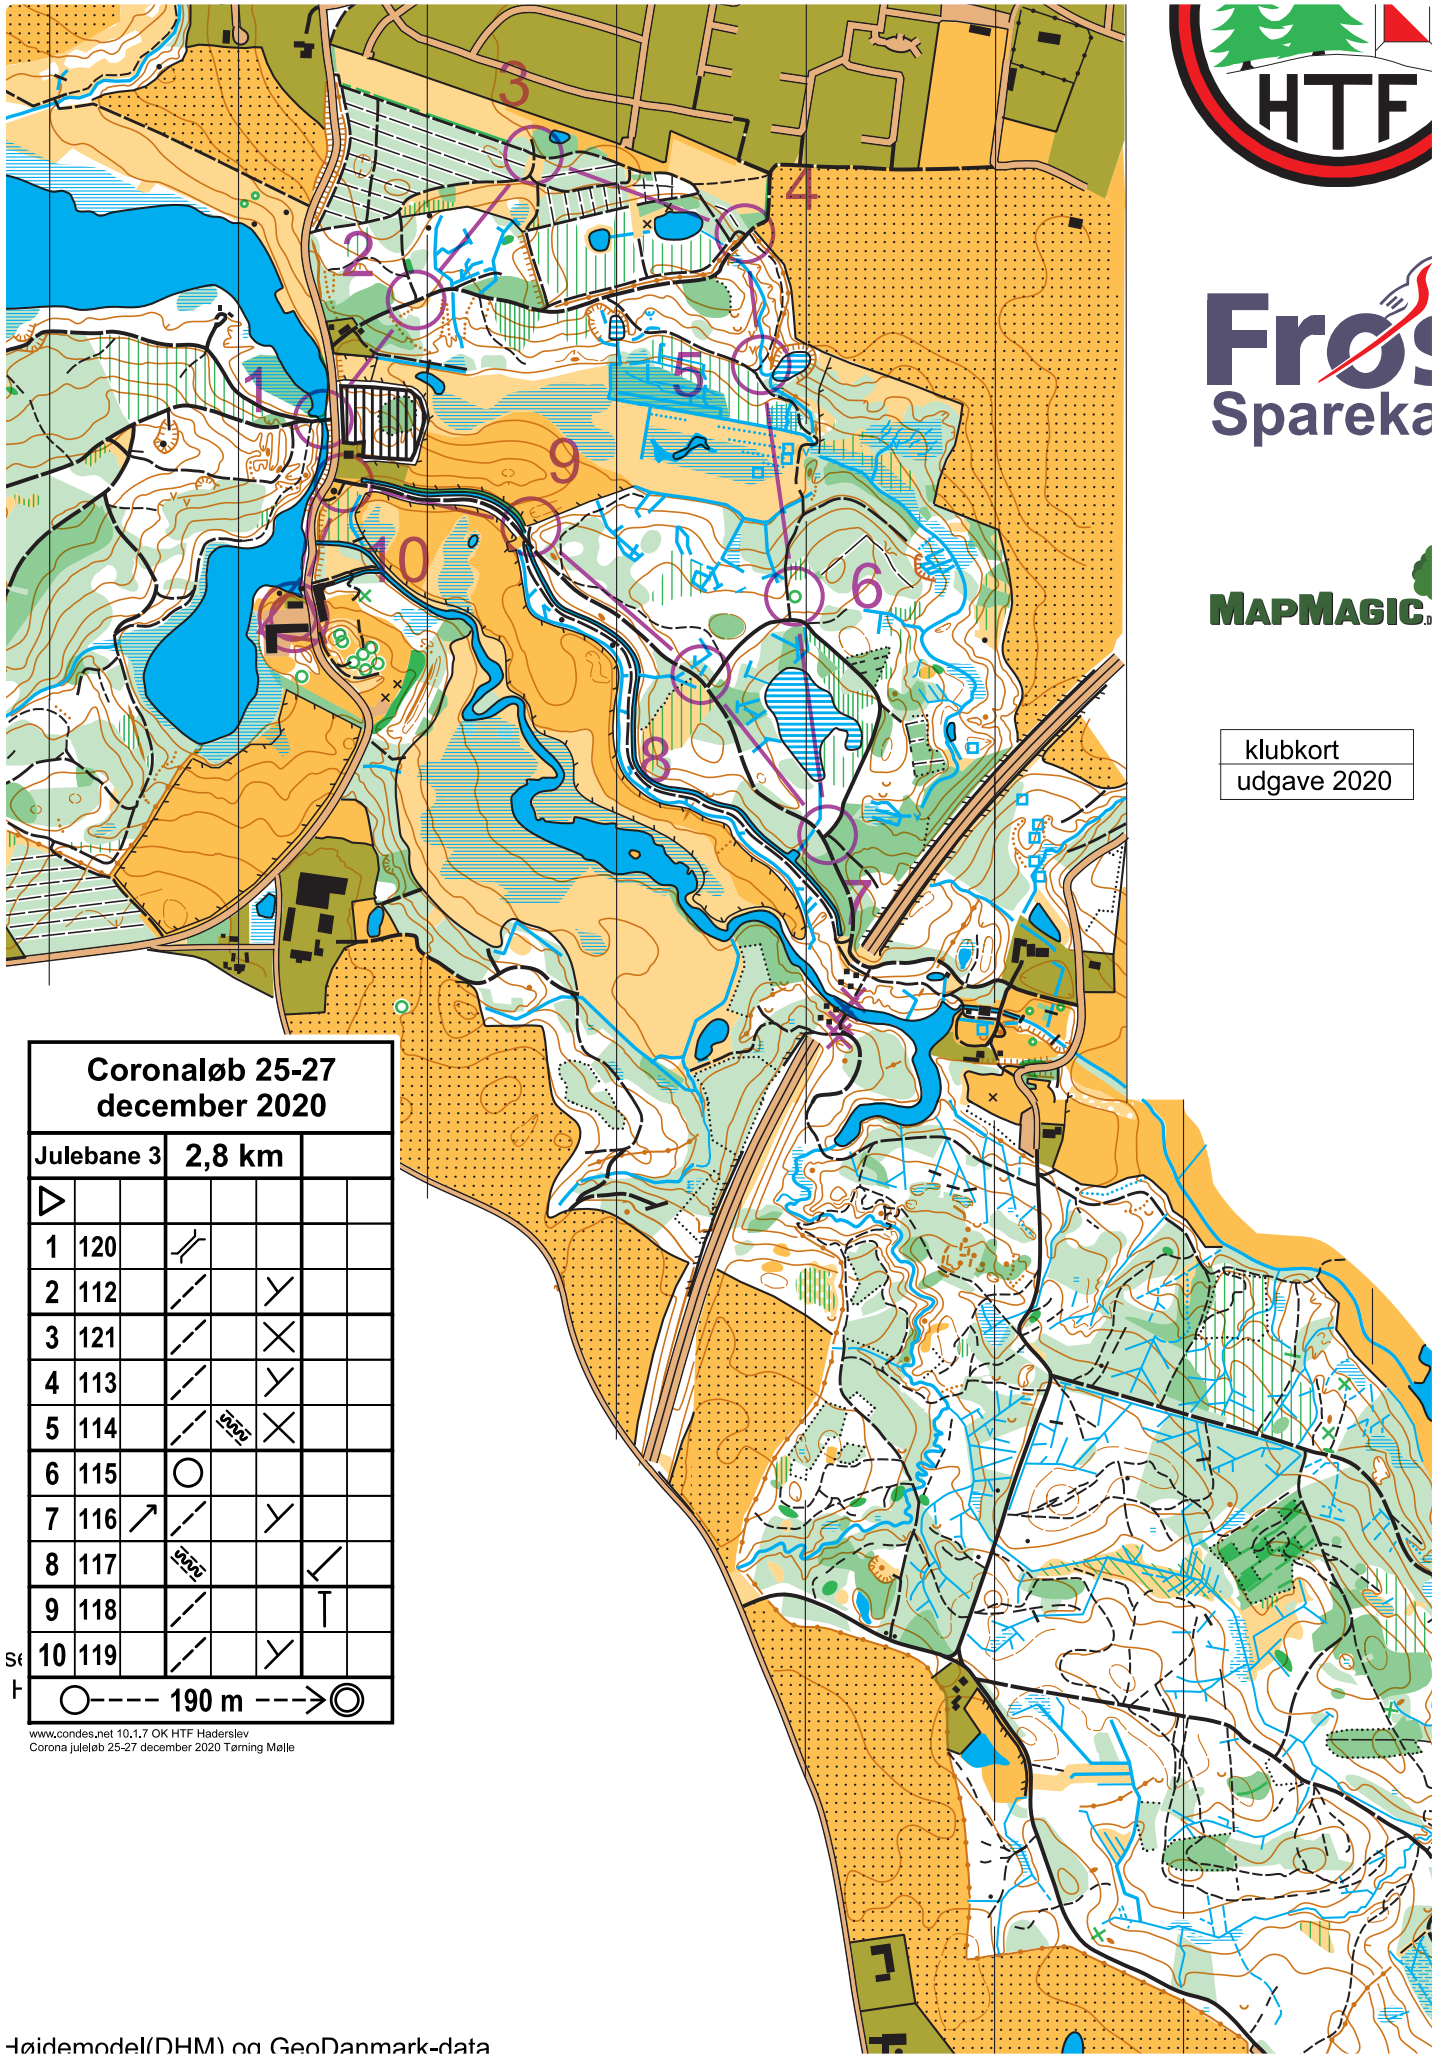

Fros
Spareka

MAPMAGIC

klubkort
udgave 2020