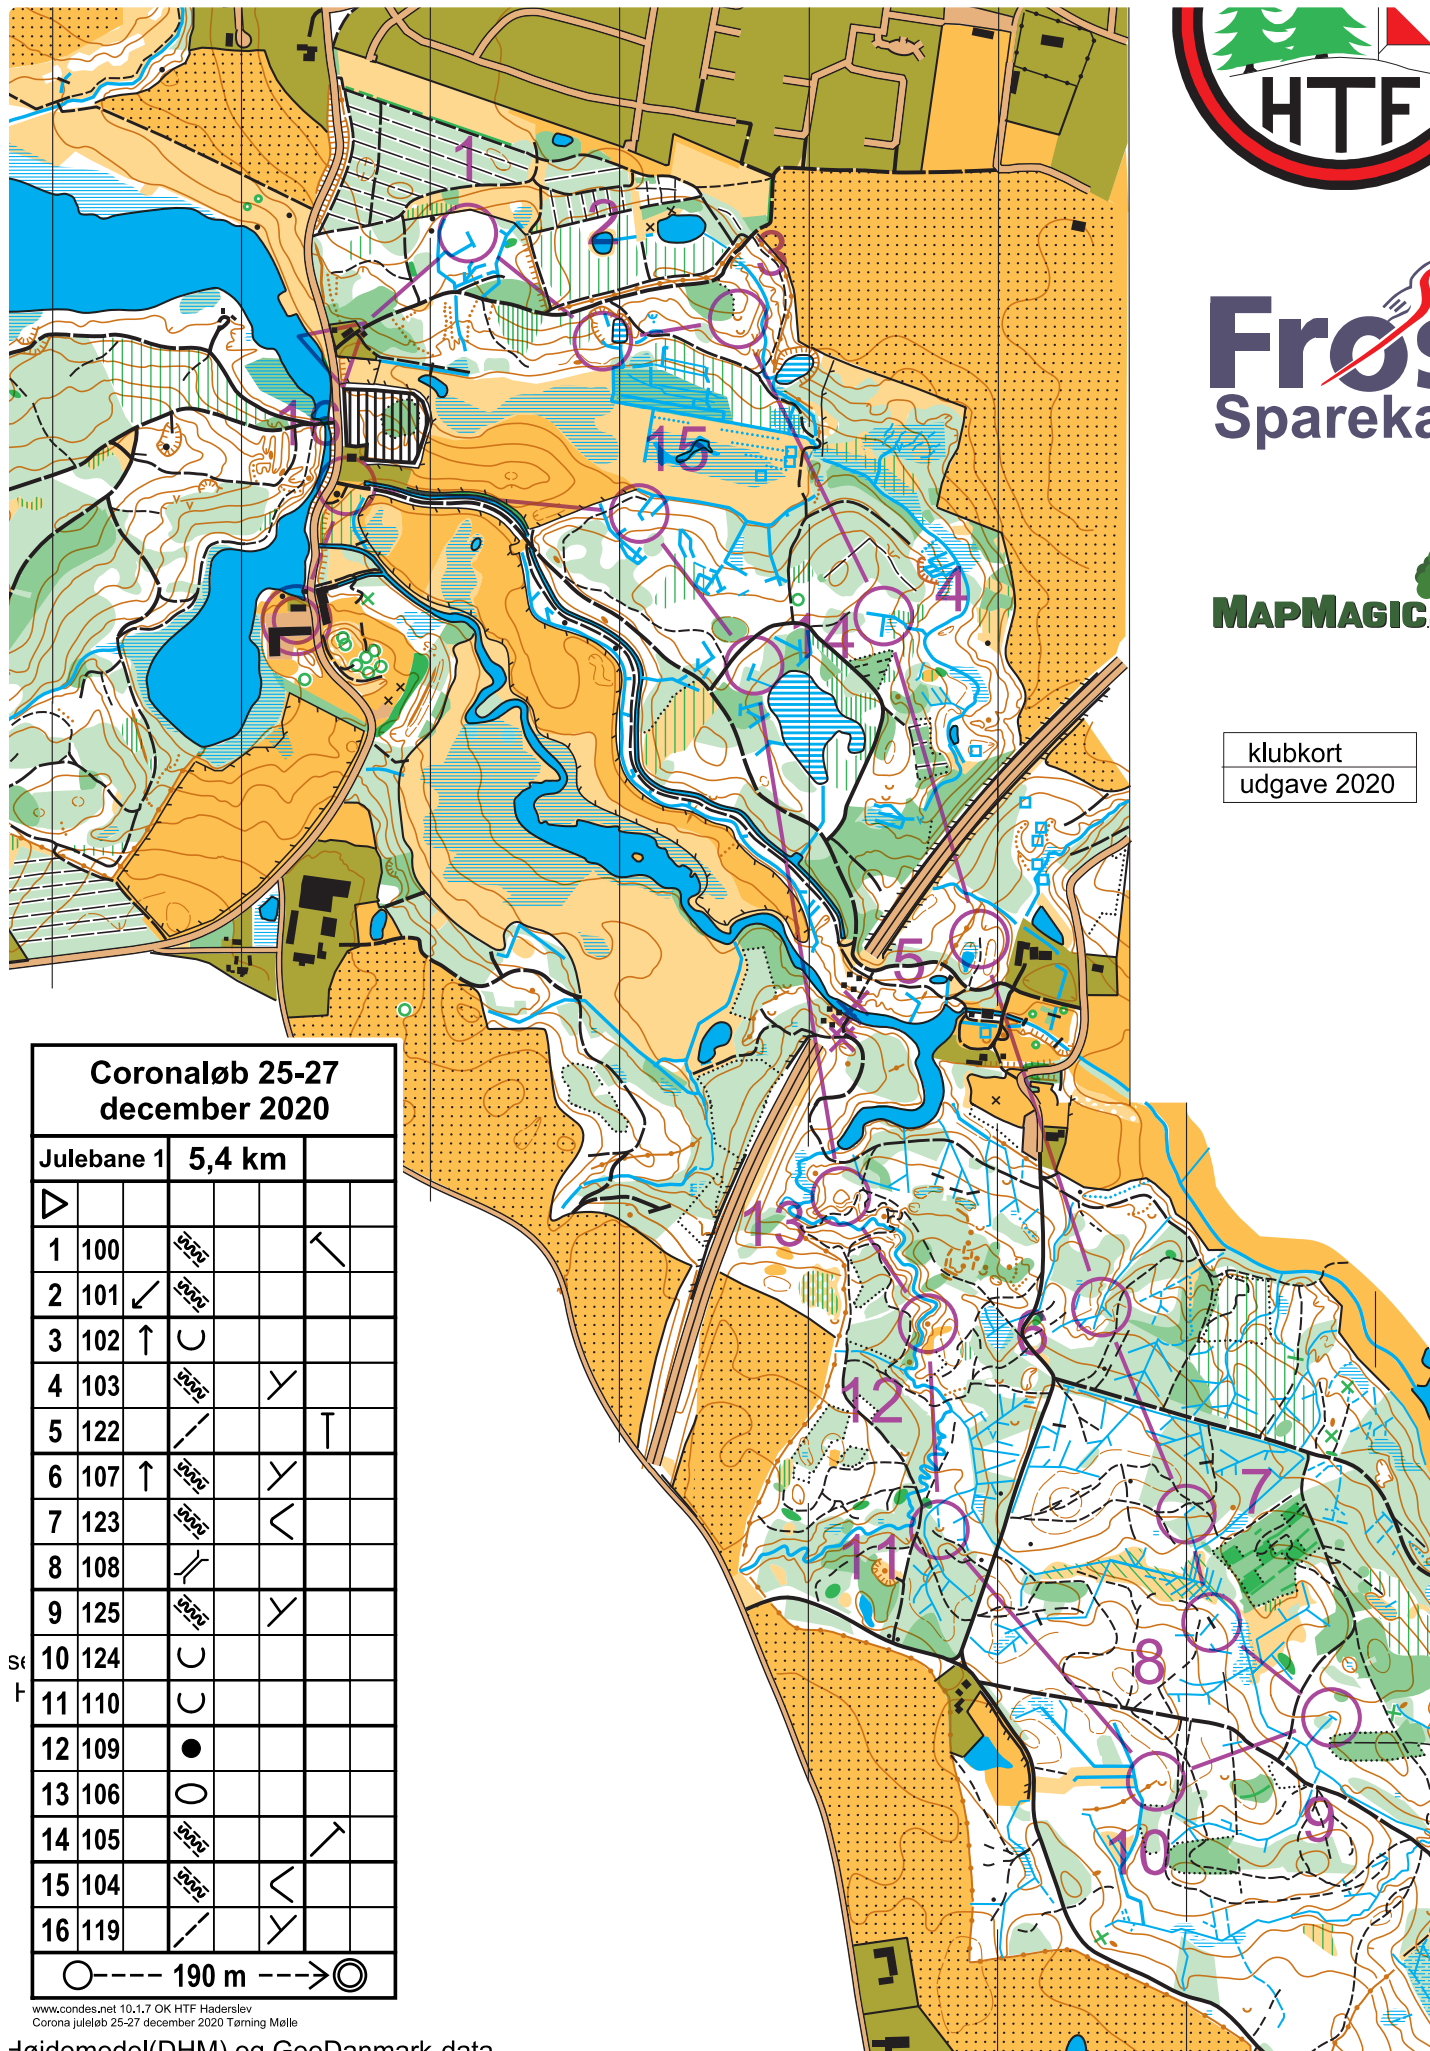

Fros
Spareka

MAPMAGIC

klubkort
udgave 2020

Coronaløb 25-27 december 2020

Julebane 1	5,4 km			
1	100			
2	101			
3	102			
4	103			
5	122			
6	107			
7	123			
8	108			
9	125			
10	124			
11	110			
12	109			
13	106			
14	105			
15	104			
16	119			

○ --- 190 m ---> ⊙

Højdemodel(DHM) og GeoDanmark-data