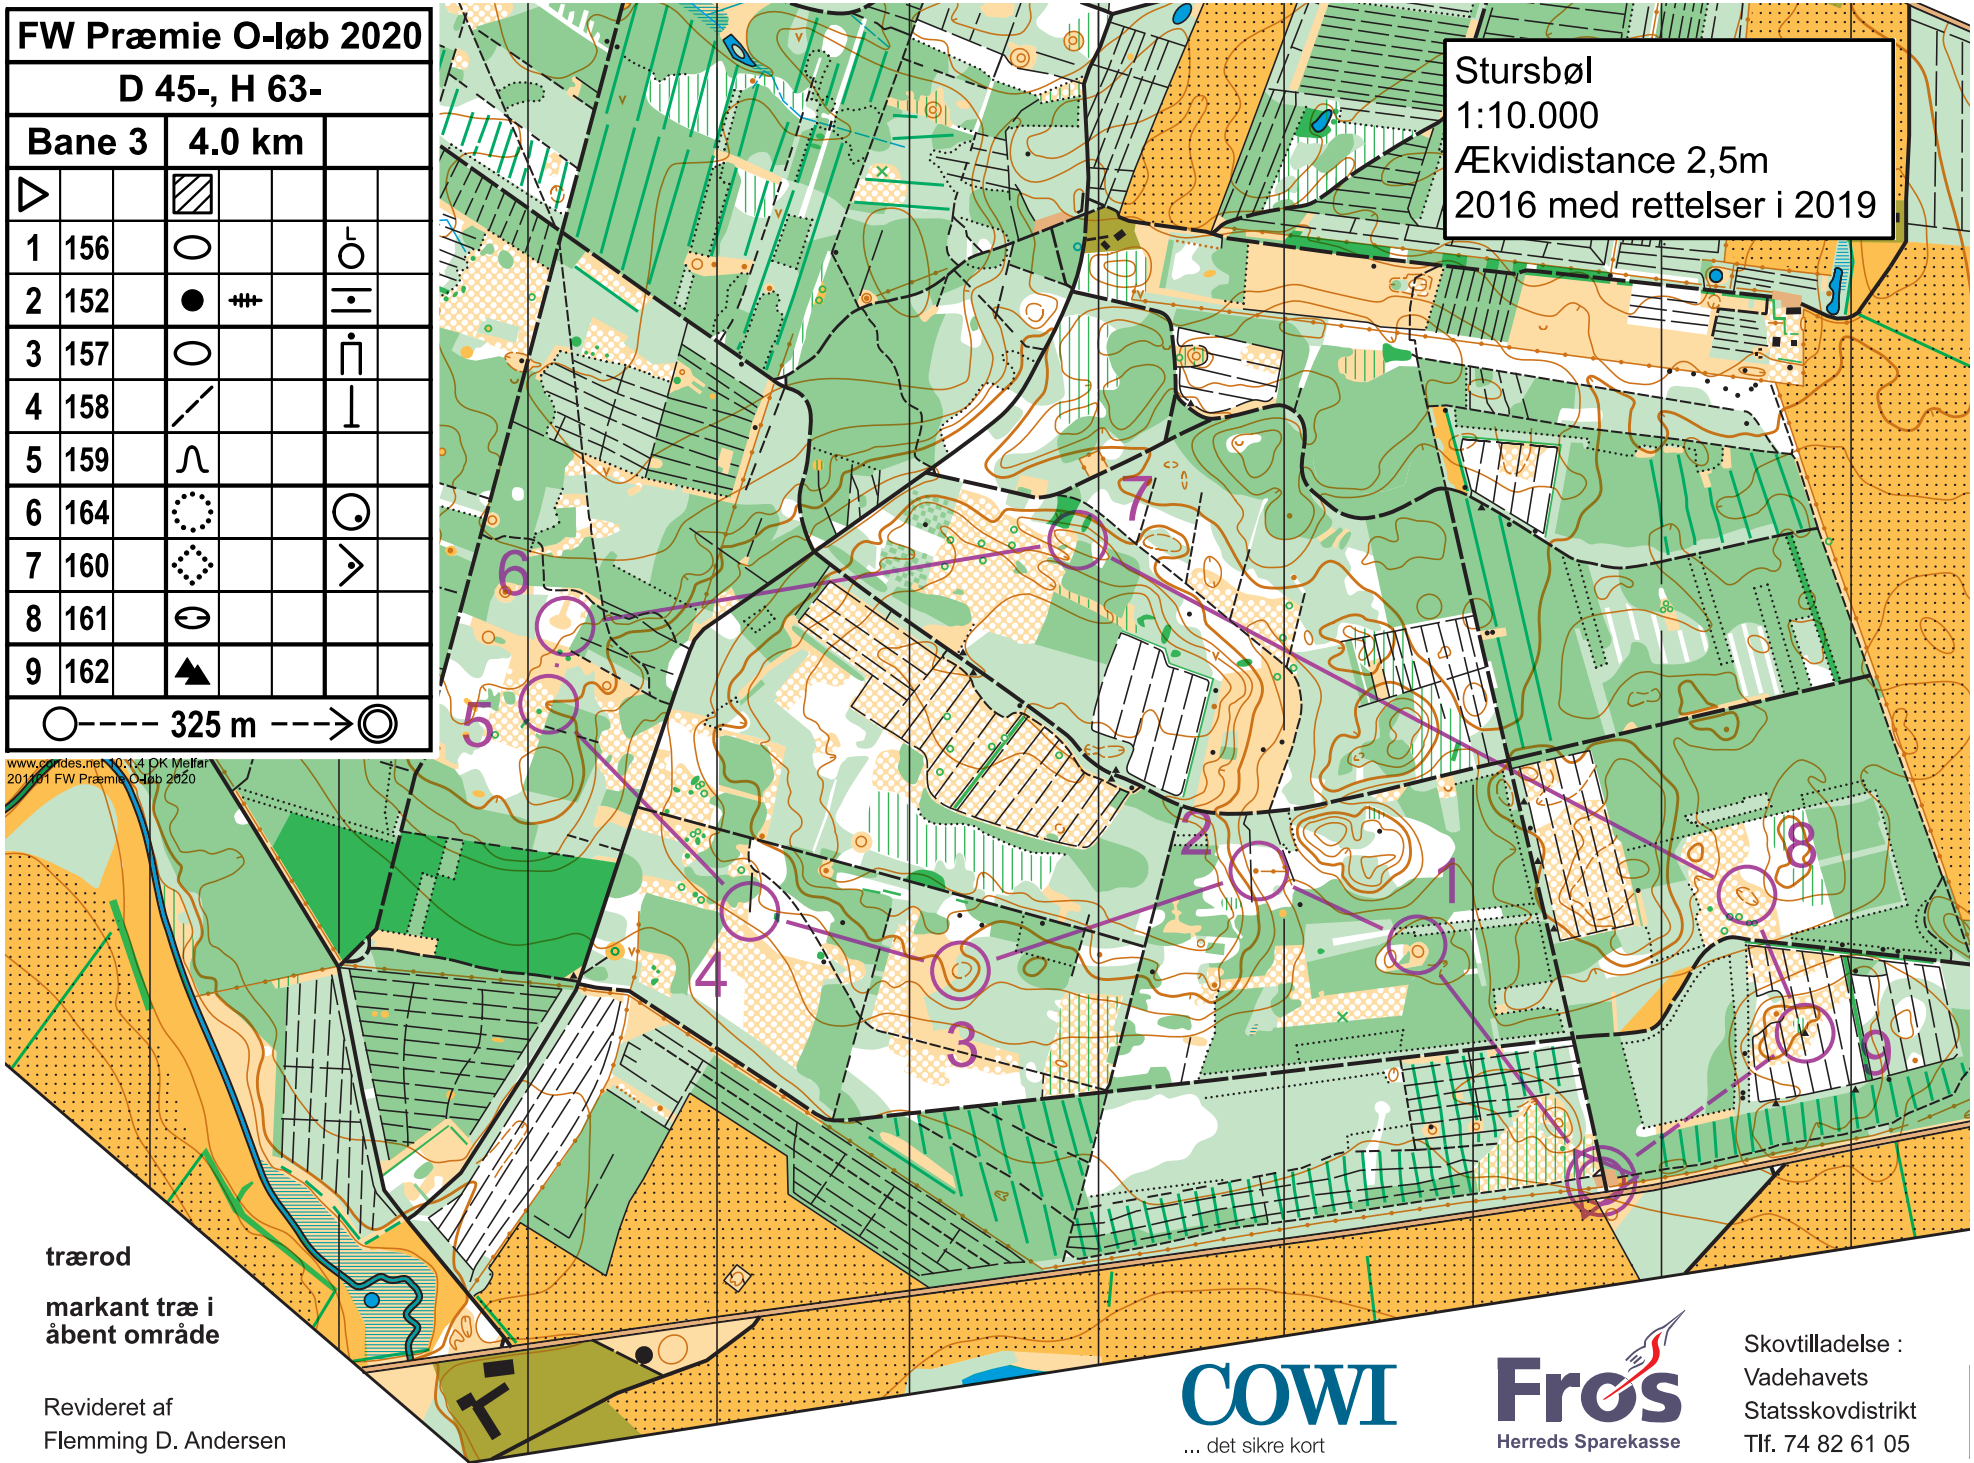

FW Præmie O-løb 2020

D 45-, H 63-

Bane 3 4.0 km

▷		▨			
1	156	○		○	
2	152	●	≡	|	|
3	157	○		┆	┆
4	158	—		┆	┆
5	159	∩			
6	164	⊙		⊙	
7	160	⊙		➤	
8	161	⊙			
9	162	▲			

○--- 325 m ---➤⊙

Stursbøl
1:10.000
Ækvidistance 2,5m
2016 med rettelser i 2019

trærod
markant træ i
åbent område

Revideret af
Flemming D. Andersen

COWI
... det sikre kort

Fros
Herreds Sparekasse

Skovtilladelse :
Vadehavets
Statsskovdistrikt
Tlf. 74 82 61 05