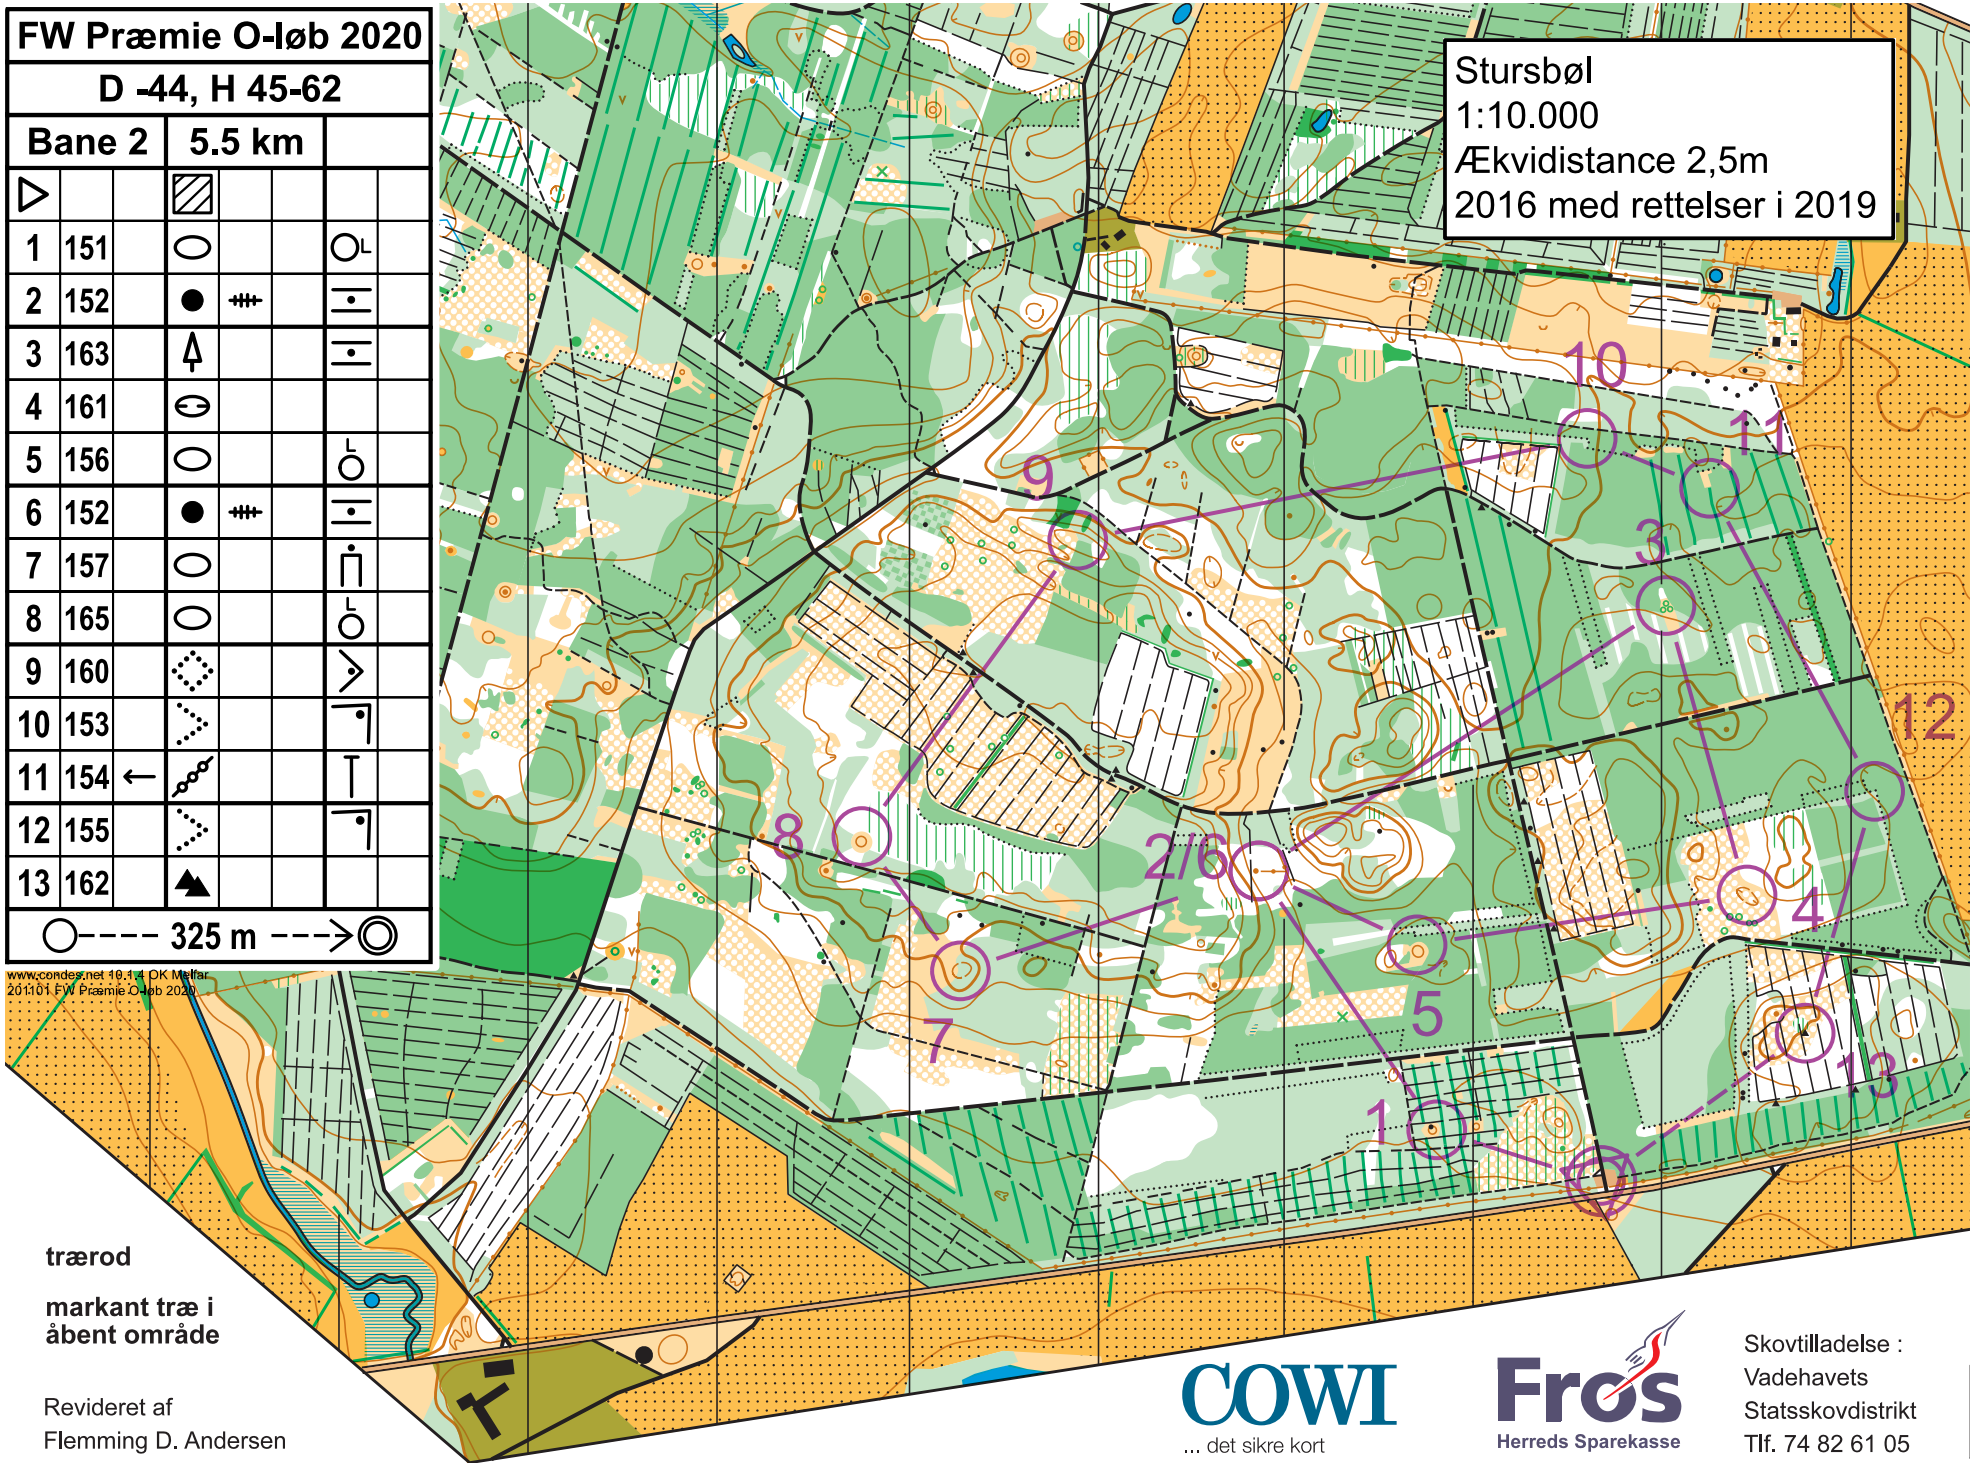

# FW Præmie O-løb 2020

D -44, H 45-62

Bane 2 5.5 km

▷		▨		
1	151	○		○L
2	152	●	##	· ·
3	163	↑		· ·
4	161	⊖		
5	156	○		○L
6	152	●	##	· ·
7	157	○		┌┐
8	165	○		○L
9	160	⋄		>
10	153	▷		·
11	154	←	⚡	
12	155	▷		·
13	162	▲		

○----- 325 m ----->◎

Stursbøl  
1:10.000  
Ækvidistance 2,5m  
2016 med rettelser i 2019

www.cowidat.net 10.17.17 OK Mellar  
201101 FW Præmie O-løb 2020

trærød  
markant træ i  
åbent område

Revideret af  
Flemming D. Andersen