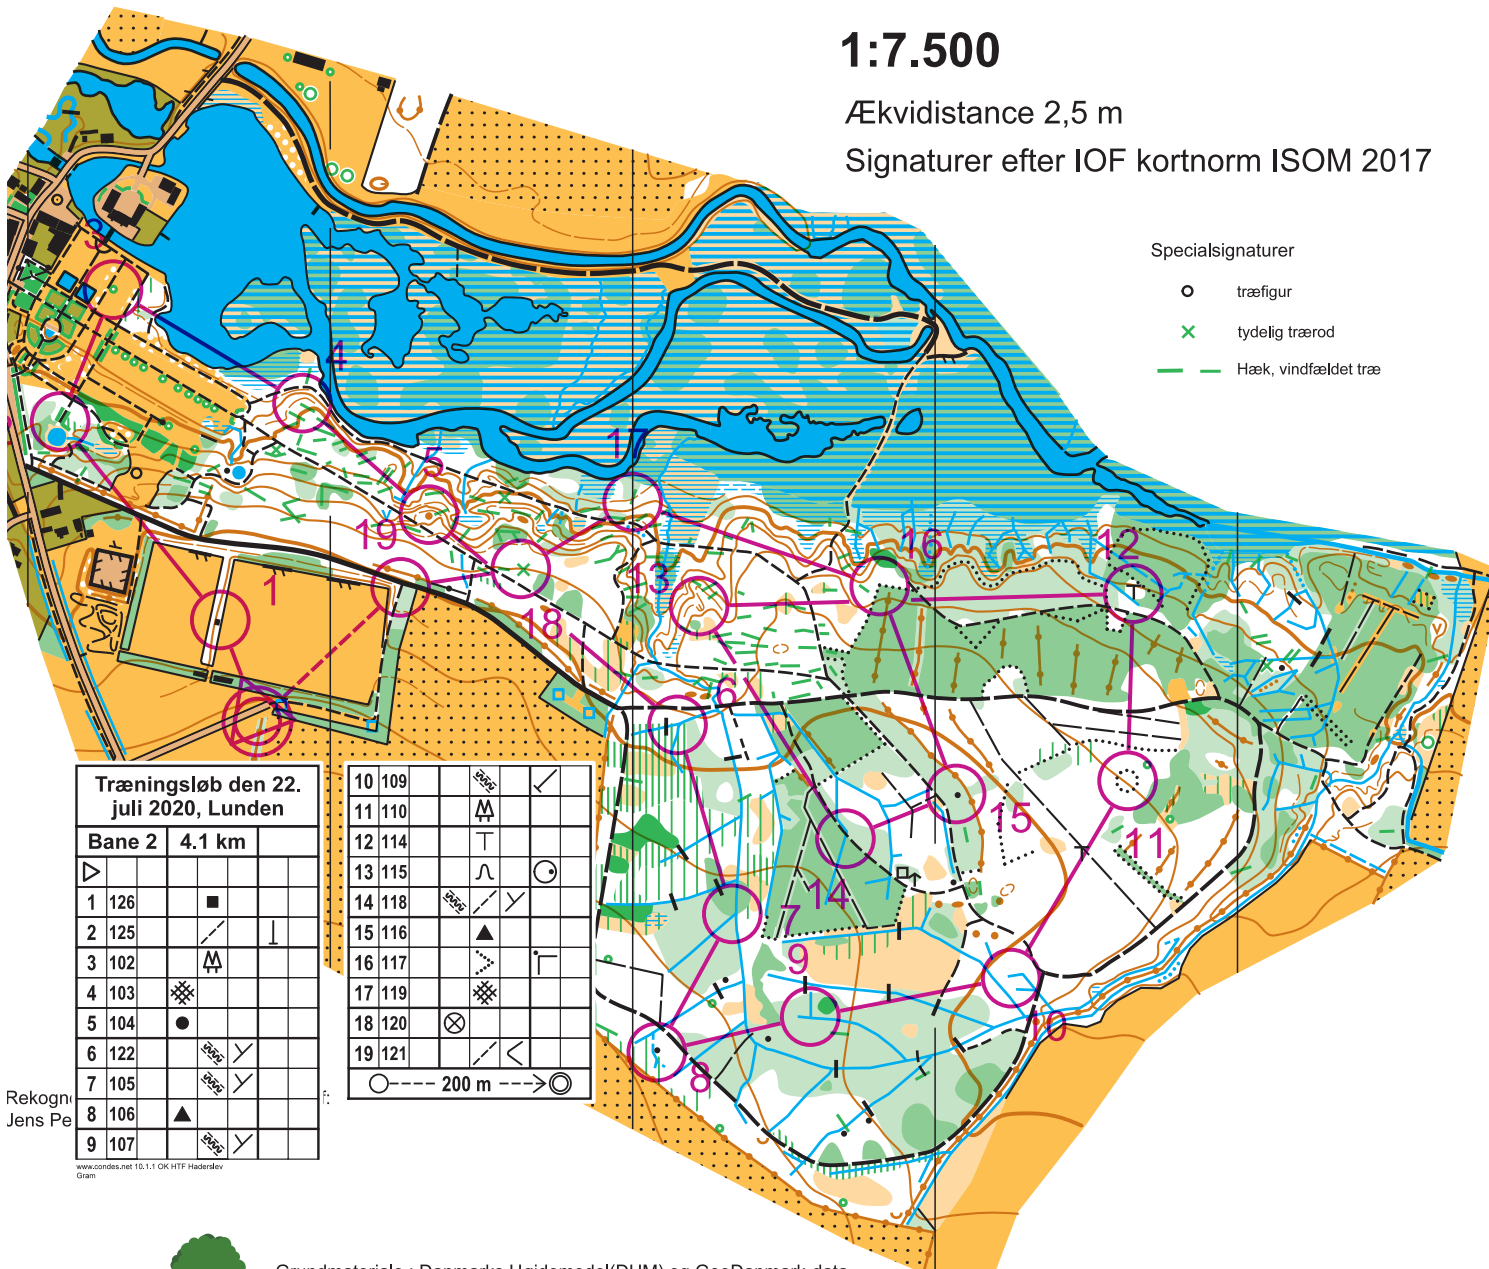

GRAM SLOTSPARK OG LUNDEN

1:7.500

Ækvidistance 2,5 m

Signaturer efter IOF kortnorm ISOM 2017

Specialsignaturer

- træfigur
- × tydelig trærod
- Hæk, vindfældet træ

Træningsløb den 22. juli 2020, Lunden

Bane 1 5.0 km

○ --- 200 m --- ○

Rekog Jens F

af

ndmateriale : Danmarks Højdemodel(DHM) og GeoDanmark-data fra Styrelsen for Dataforsyning og Effektivisering og Danske Kommuner

klubkort
udgave 2020

© Copyright OK HTF

GRAM SLOTSPARK OG LUNDEN

1:7.500

Ækvidistance 2,5 m

Signaturer efter IOF kortnorm ISOM 2017

Specialsignaturer

- træfigur
- × tydelig trærod
- Hæk, vindfældet træ

Træningsløb den 22. juli 2020, Lunden

Bane 2 4.1 km

1	126	■			
2	125	/			
3	102	M			
4	103	■			
5	104	●			
6	122	2020	✓		
7	105	2020	✓		
8	106	▲			
9	107	2020	✓		

klubkort

udgave 2020

GRAM SLOTSPARK OG LUNDEN

1:7.500

Ækvidistance 2,5 m

Signaturer efter IOF kortnorm ISOM 2017

Specials

-
- ×
-