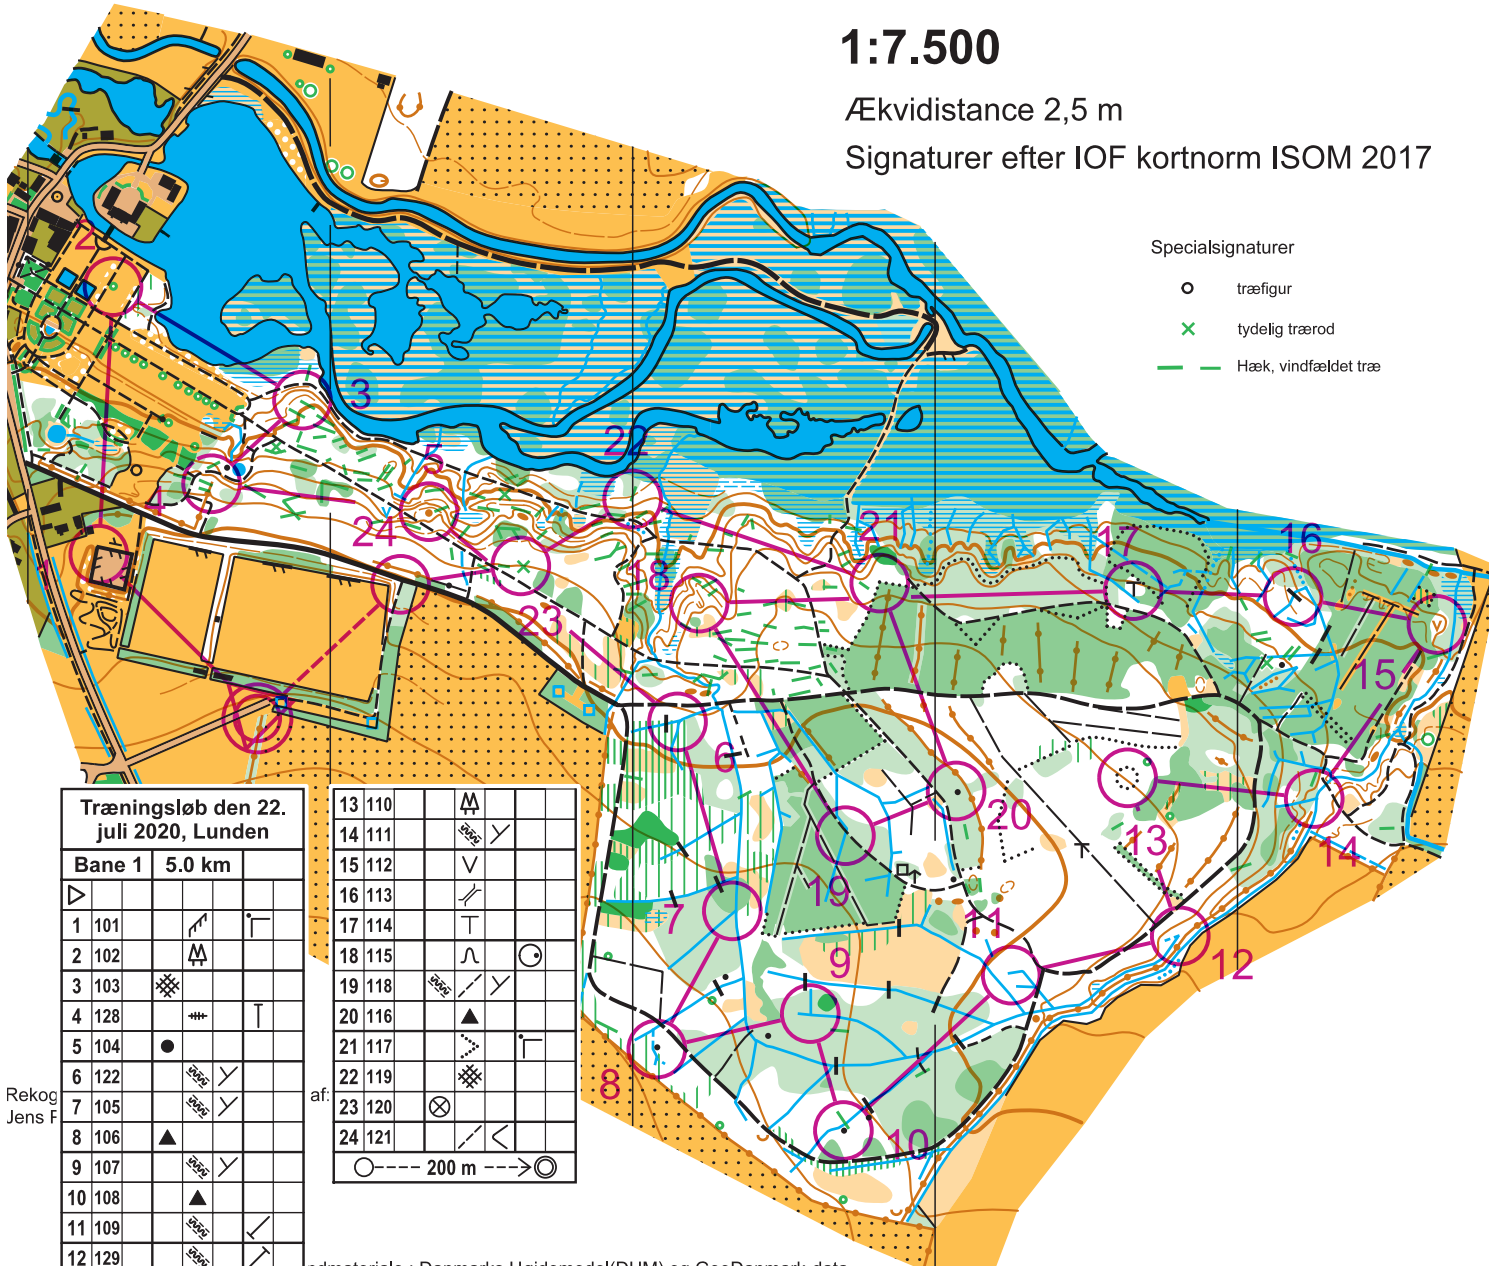

GRAM SLOTSPARK OG LUNDEN

1:7.500

Ækvidistance 2,5 m

Signaturer efter IOF kortnorm ISOM 2017

Specialsignaturer

- træfigur
- × tydelig trærod
- Hæk, vindfældet træ

Træningsløb den 22. juli 2020, Lunden

Bane 1 5.0 km

1	101				
2	102				
3	103				
4	128				
5	104				
6	122				
7	105				
8	106				
9	107				
10	108				
11	109				
12	129				

13	110				
14	111				
15	112				
16	113				
17	114				
18	115				
19	118				
20	116				
21	117				
22	119				
23	120				
24	121				

○ --- 200 m --- ○

Rekog Jens F

af

ndmateriale : Danmarks Højdemodel(DHM) og GeoDanmark-data fra Styrelsen for Dataforsyning og Effektivisering og Danske Kommuner

klubkort
udgave 2020

© Copyright OK HTF

GRAM SLOTSPARK OG LUNDEN

klubkort

udgave 2020

GRAM SLOTSPARK OG LUNDEN

1:7.500

Ækvidistance 2,5 m

Signaturer efter IOF kortnorm ISOM 2017

Specials

-
- ×
-