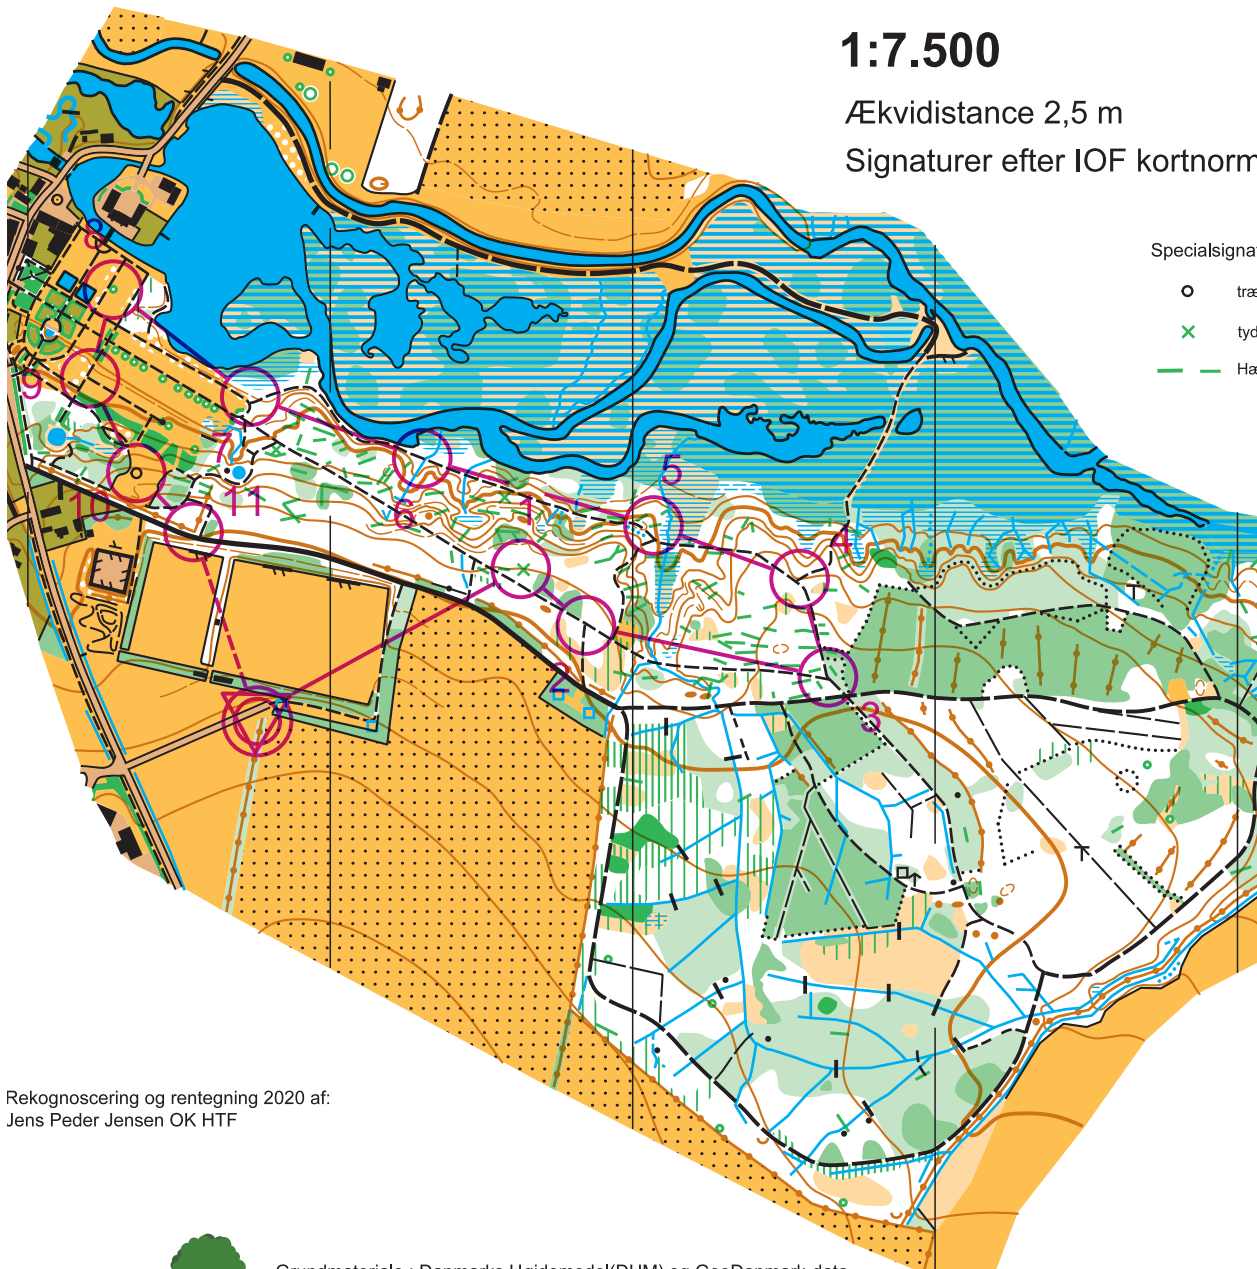

GRAM SLOTSPARK OG LUNDEN

1:7.500

Ækvidistance 2,5 m

Signaturer efter IOF kortnorm ISOM 2017

Specialsignaturer

- træfigur
- × tydelig trærod
- Hæk, vindfældet træ

Træningsløb den 22. juli 2020, Lunden

Bane 1 5.0 km

© Copyright OK HTF

klubkort

udgave 2020

GRAM SLOTSPARK OG LUNDEN

1:7.500

Ækvidistance 2,5 m

Signaturer efter IOF kortnorm ISOM 2017

Specialsignaturer

- træf
- × tyde
- Hæl

Træningsløb den 22. juli 2020, Lunden

Bane	5 let	2.0 km			
1	120	⊗			
2	130		/	Y	
3	131		/	Y	
4	137		/	Y	
5	132	⊗			
6	133	⊗	/	Y	
7	134		/	Y	
8	102	M			
9	136		/	Y	
10	127	○			
11	135	⊗		<	