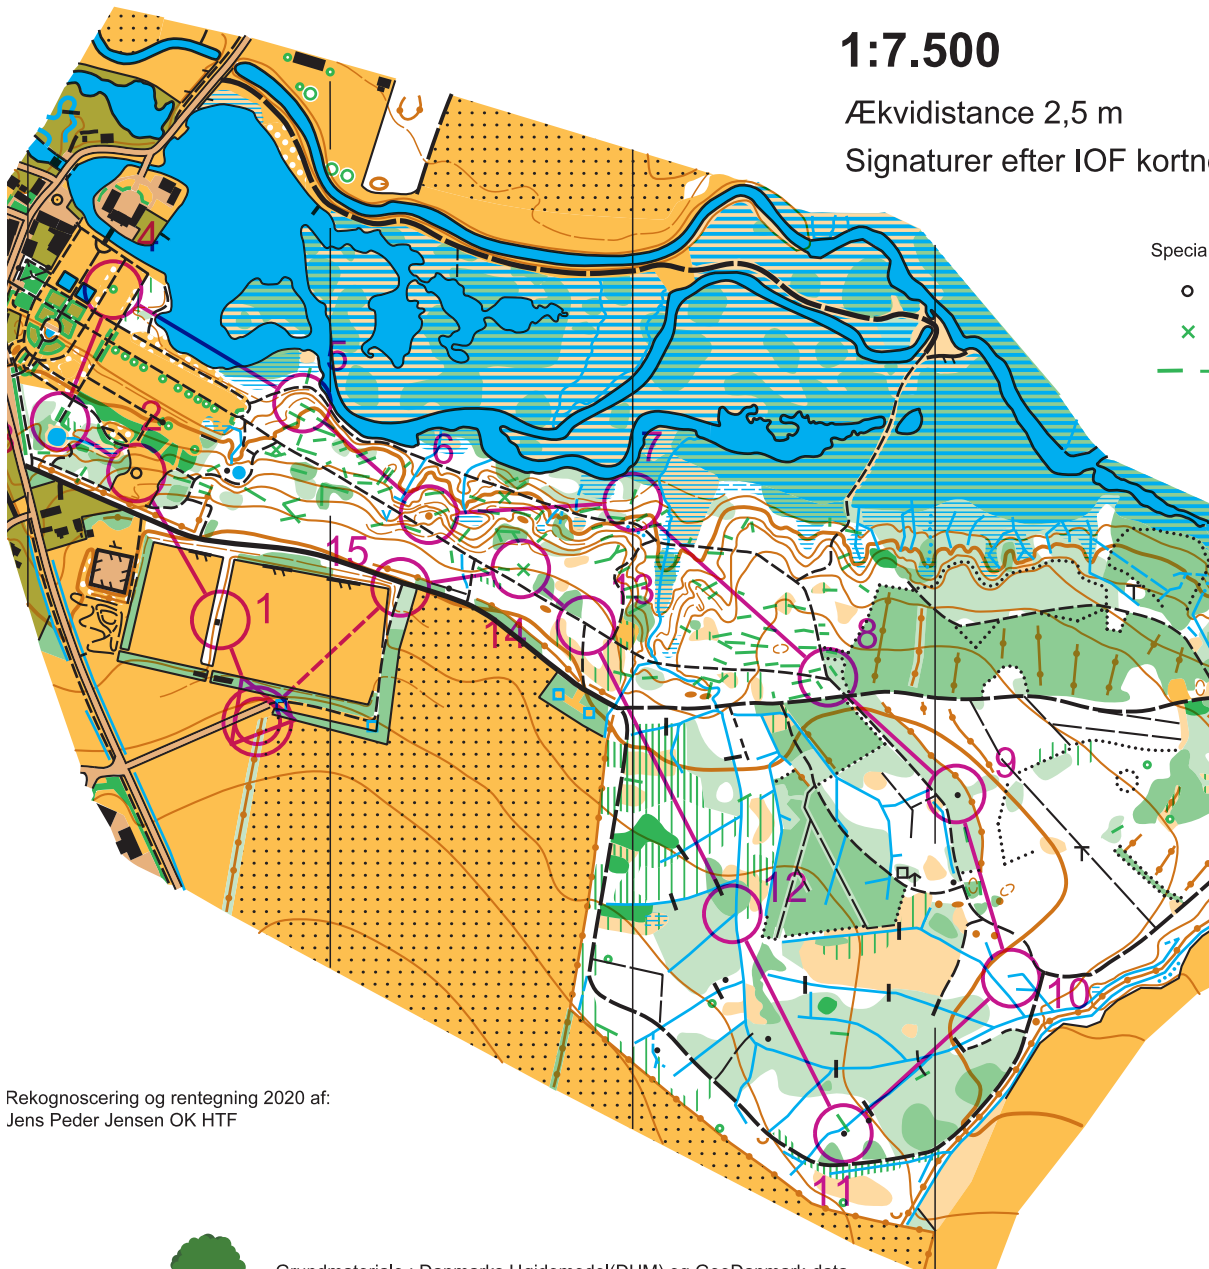

GRAM SLOTSPARK OG LUNDEN

1:7.500

Ækvidistance 2,5 m

Signaturer efter IOF kortnorm ISOM 2017

Specialsignaturer

- træfigur
- × tydelig trærod
- Hæk, vindfældet træ

Træningsløb den 22. juli 2020, Lunden

Bane 1 5.0 km

klubkort

udgave 2020

GRAM SLOTSPARK OG LUNDEN

1:7.500

Ækvidistance 2,5 m

Signaturer efter IOF kortnorm ISOM 2017

Specials

-
- ×
-