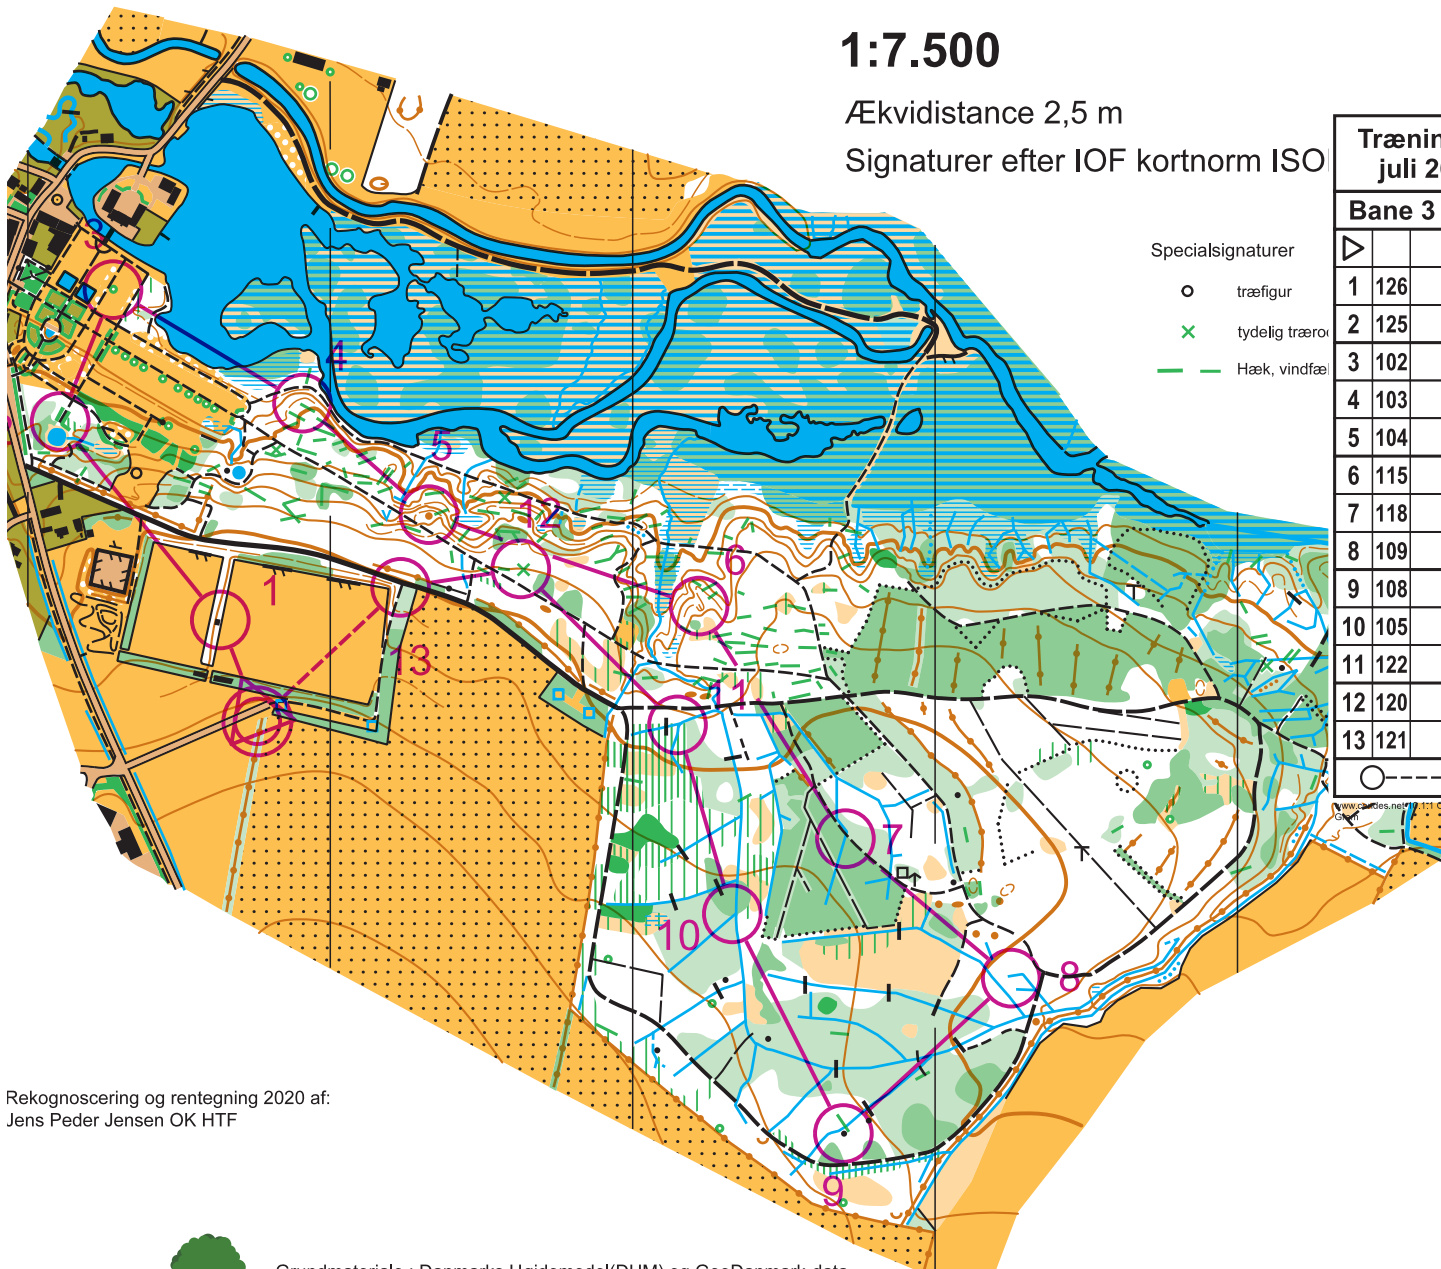

GRAM SLOTSPARK OG LUNDEN

1:7.500

Ækvidistance 2,5 m

Signaturer efter IOF kortnorm ISOM 2017

Specialsignaturer

- træfigur
- × tydelig trærod
- Hæk, vindfældet træ

Træningsløb den 22. juli 2020, Lunden

Bane 1 5.0 km

© Copyright OK HTF

klubkort
udgave 2020

GRAM SLOTSPARK OG LUNDEN

1:7.500

Ækvidistance 2,5 m

Signaturer efter IOF kortnorm ISO

Specialsignaturer

- træfigur
- × tydelig træro
- Hæk, vindfæ