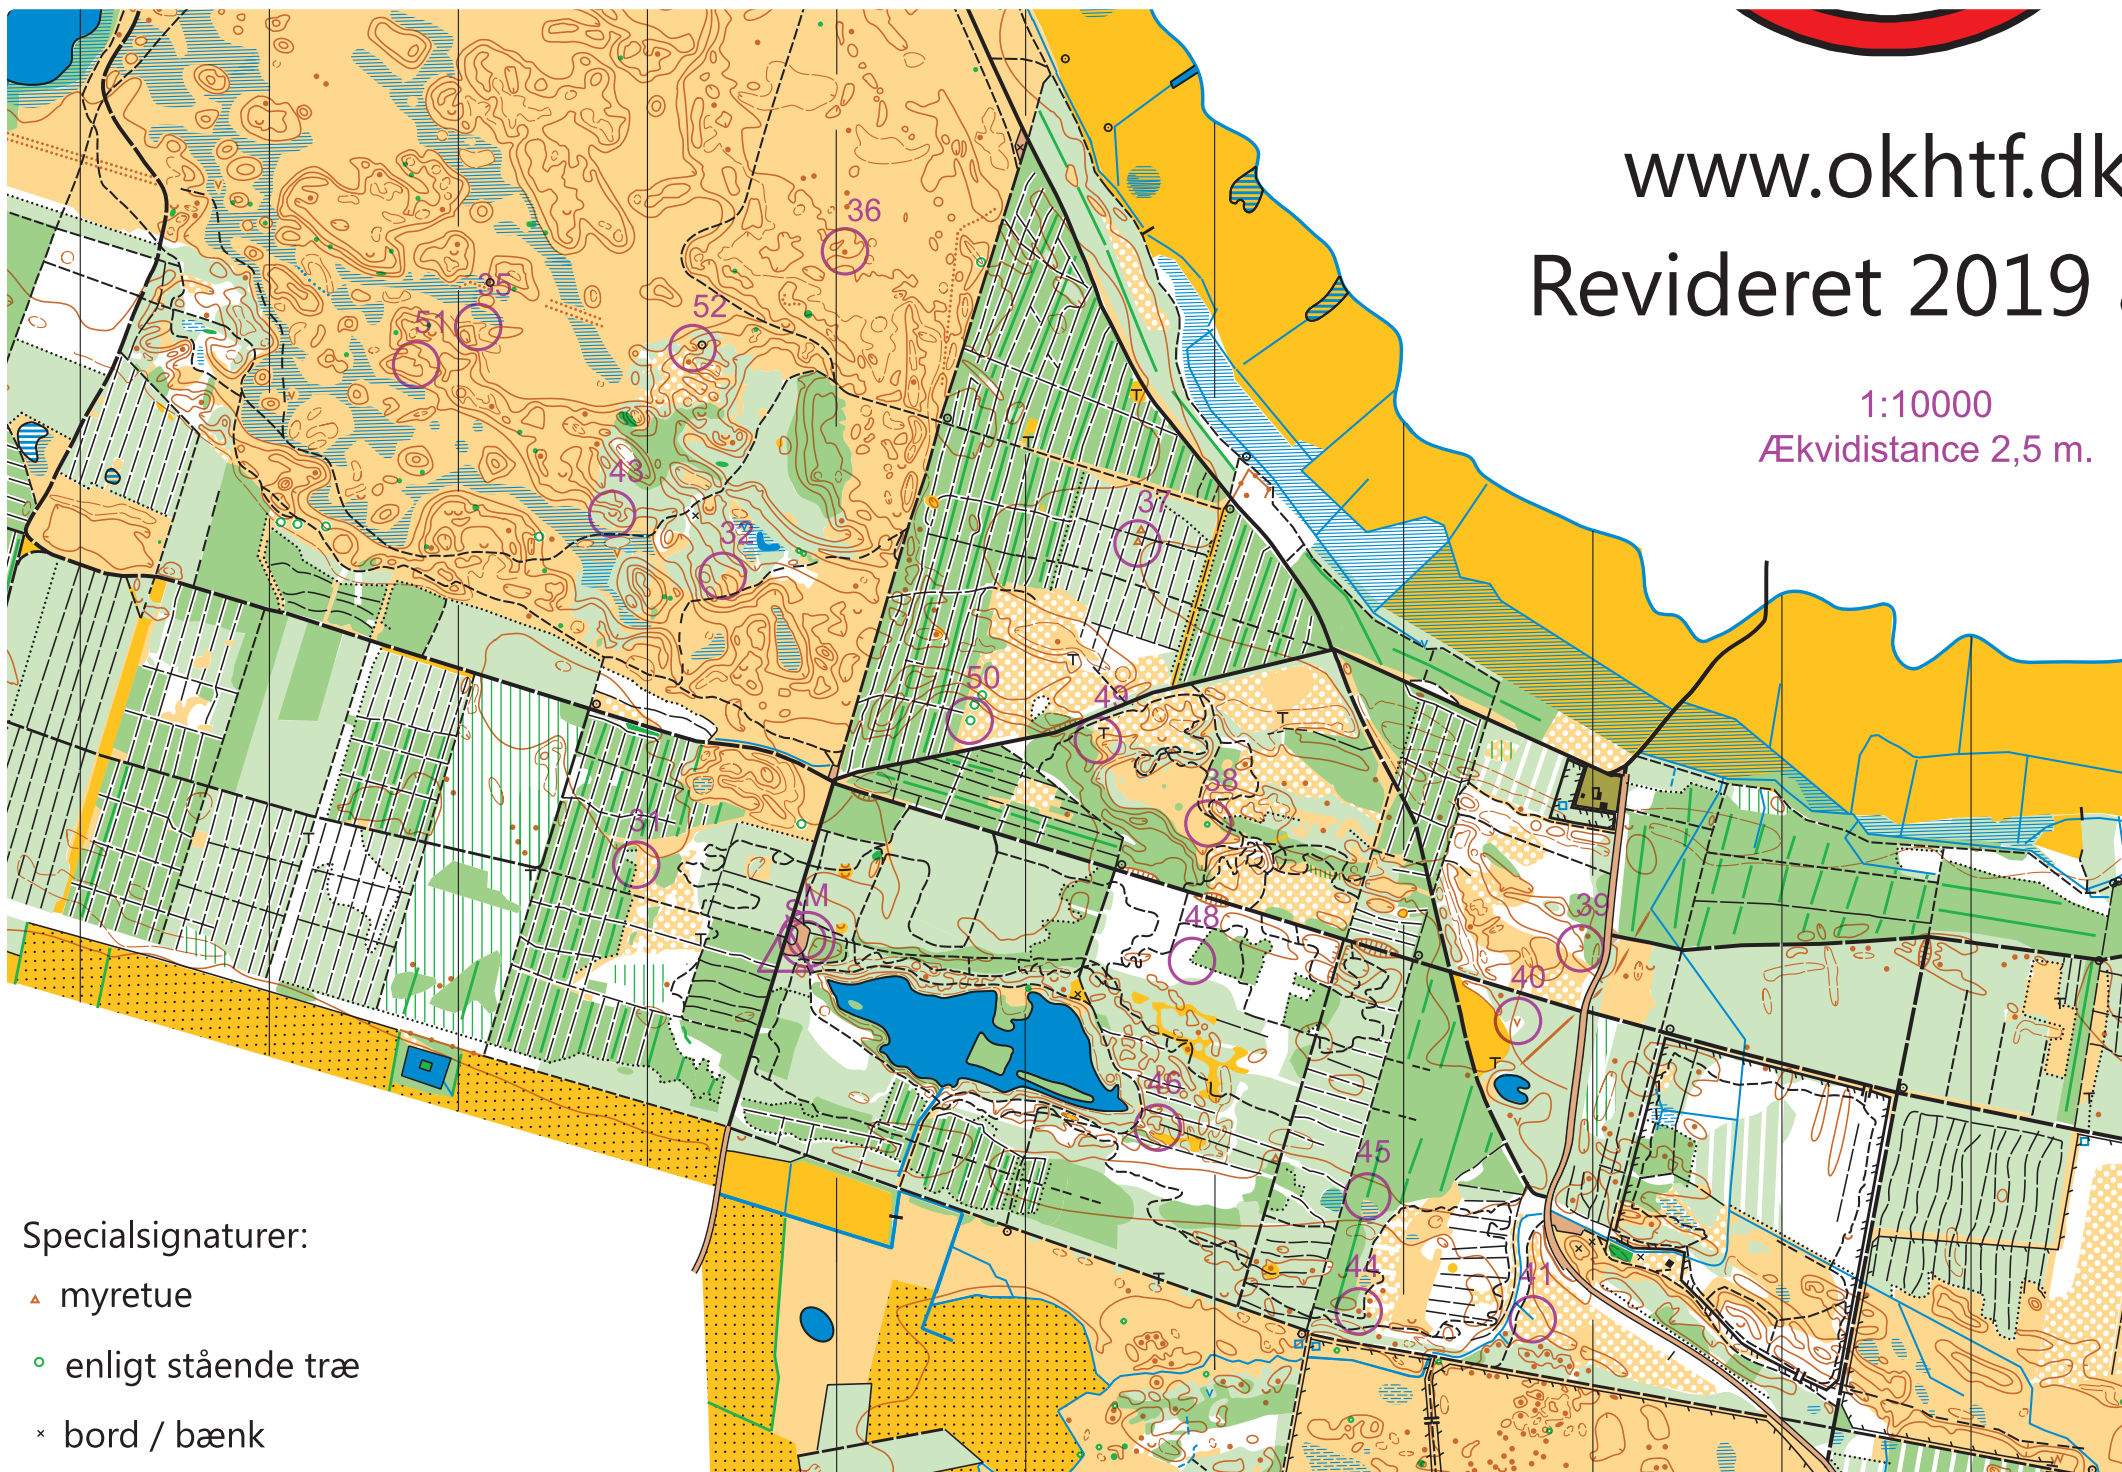

www.okhtf.dk
Revideret 2019

1:10000
Ækvidistance 2,5 m.

Specialsignaturer:

- ▲ myretue
- enligt stående træ
- × bord / bænk

www.okhtf.dk
 Revideret 2019

1:10000
 Ækvidistance 2,5 m.

FW tr-løb uge 8-20				
Bane lang	5,4 km			
▷		▨		
1	31	⋯		└
2	32	⊖		⊙
3	43	∩		
4	51	∩		
5	35	⋈		
6	36	●		
7	37	↓	*	
8	38	↑		
9	39	∩		
10	40	∇		
11	41	⊖		↘
12	44	←	●	
13	45	⋈		⊥
14	46	⋈		
15	48	⋯		↙
16	49	∩		
17	50	↑		

Specialsignaturer:

- ▲ myretue
- enligt stående træ
- × bord / bænk

○ --- 350 m ---> ○