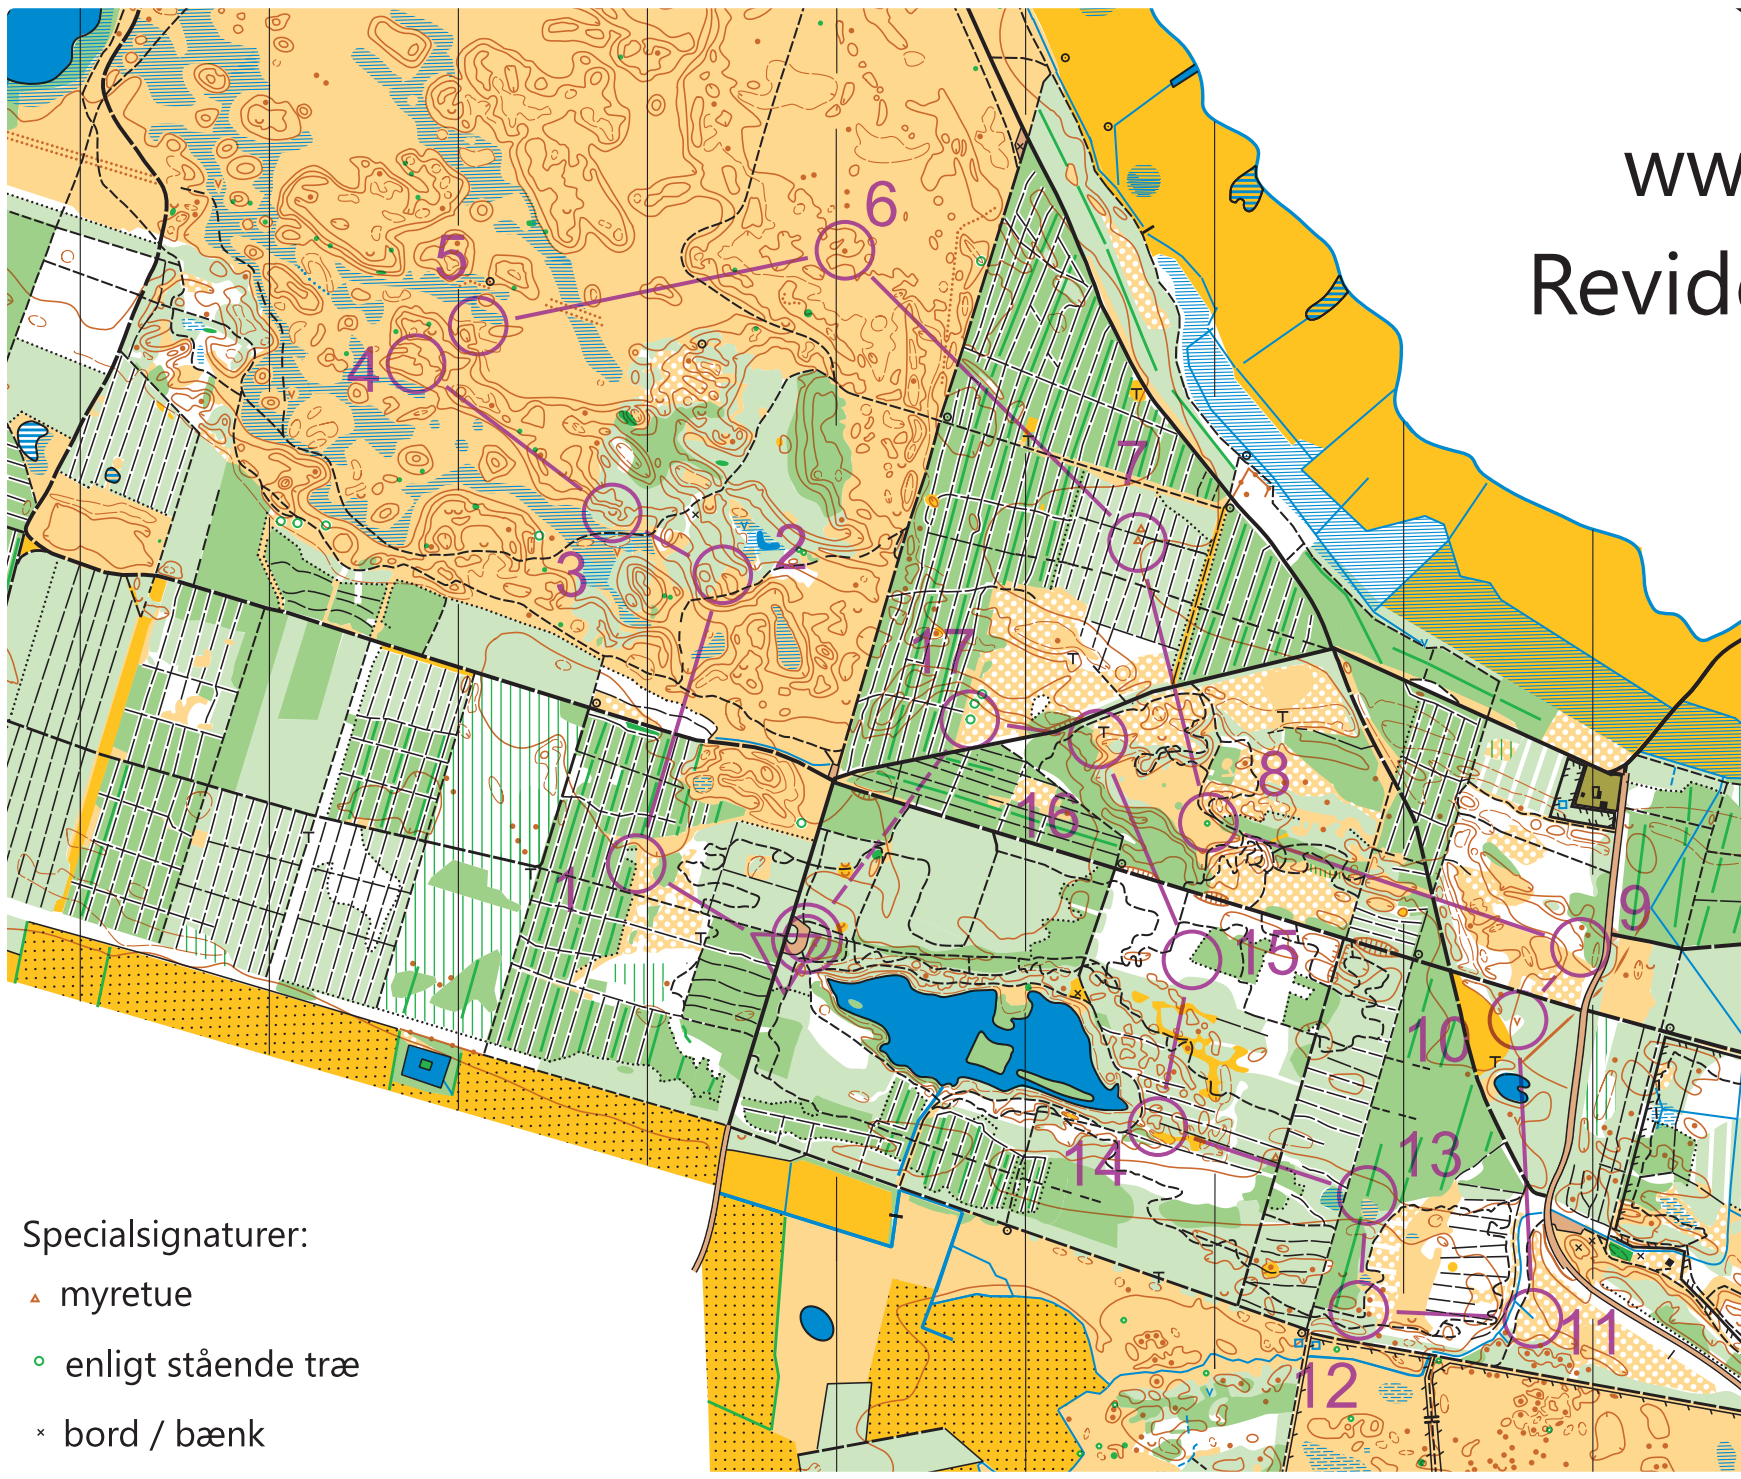

www.okhtf.dk
Revideret 2019

1:10000
Ækvidistance 2,5 m.

Specialsignaturer:

- ▲ myretue
- enligt stående træ
- × bord / bænk

www.okhtf.dk
 Revideret 2019

1:10000
 Ækvidistance 2,5 m.

FW tr-løb uge 8-20				
Bane lang	5,4 km			
▷		▨		
1	31	⋯		└
2	32	⊖		⊙
3	43	∩		
4	51	∩		
5	35	⋈		
6	36	●		
7	37	↓	*	
8	38	↑		
9	39	∩		
10	40	∇		
11	41	⊖		↘
12	44	←	●	
13	45	⋈		⊥
14	46	⋈		
15	48	⋯		↙
16	49	∩		
17	50	↑		

Specialsignaturer:

- ▲ myretue
- enligt stående træ
- × bord / bænk

○ --- 350 m ---> ○