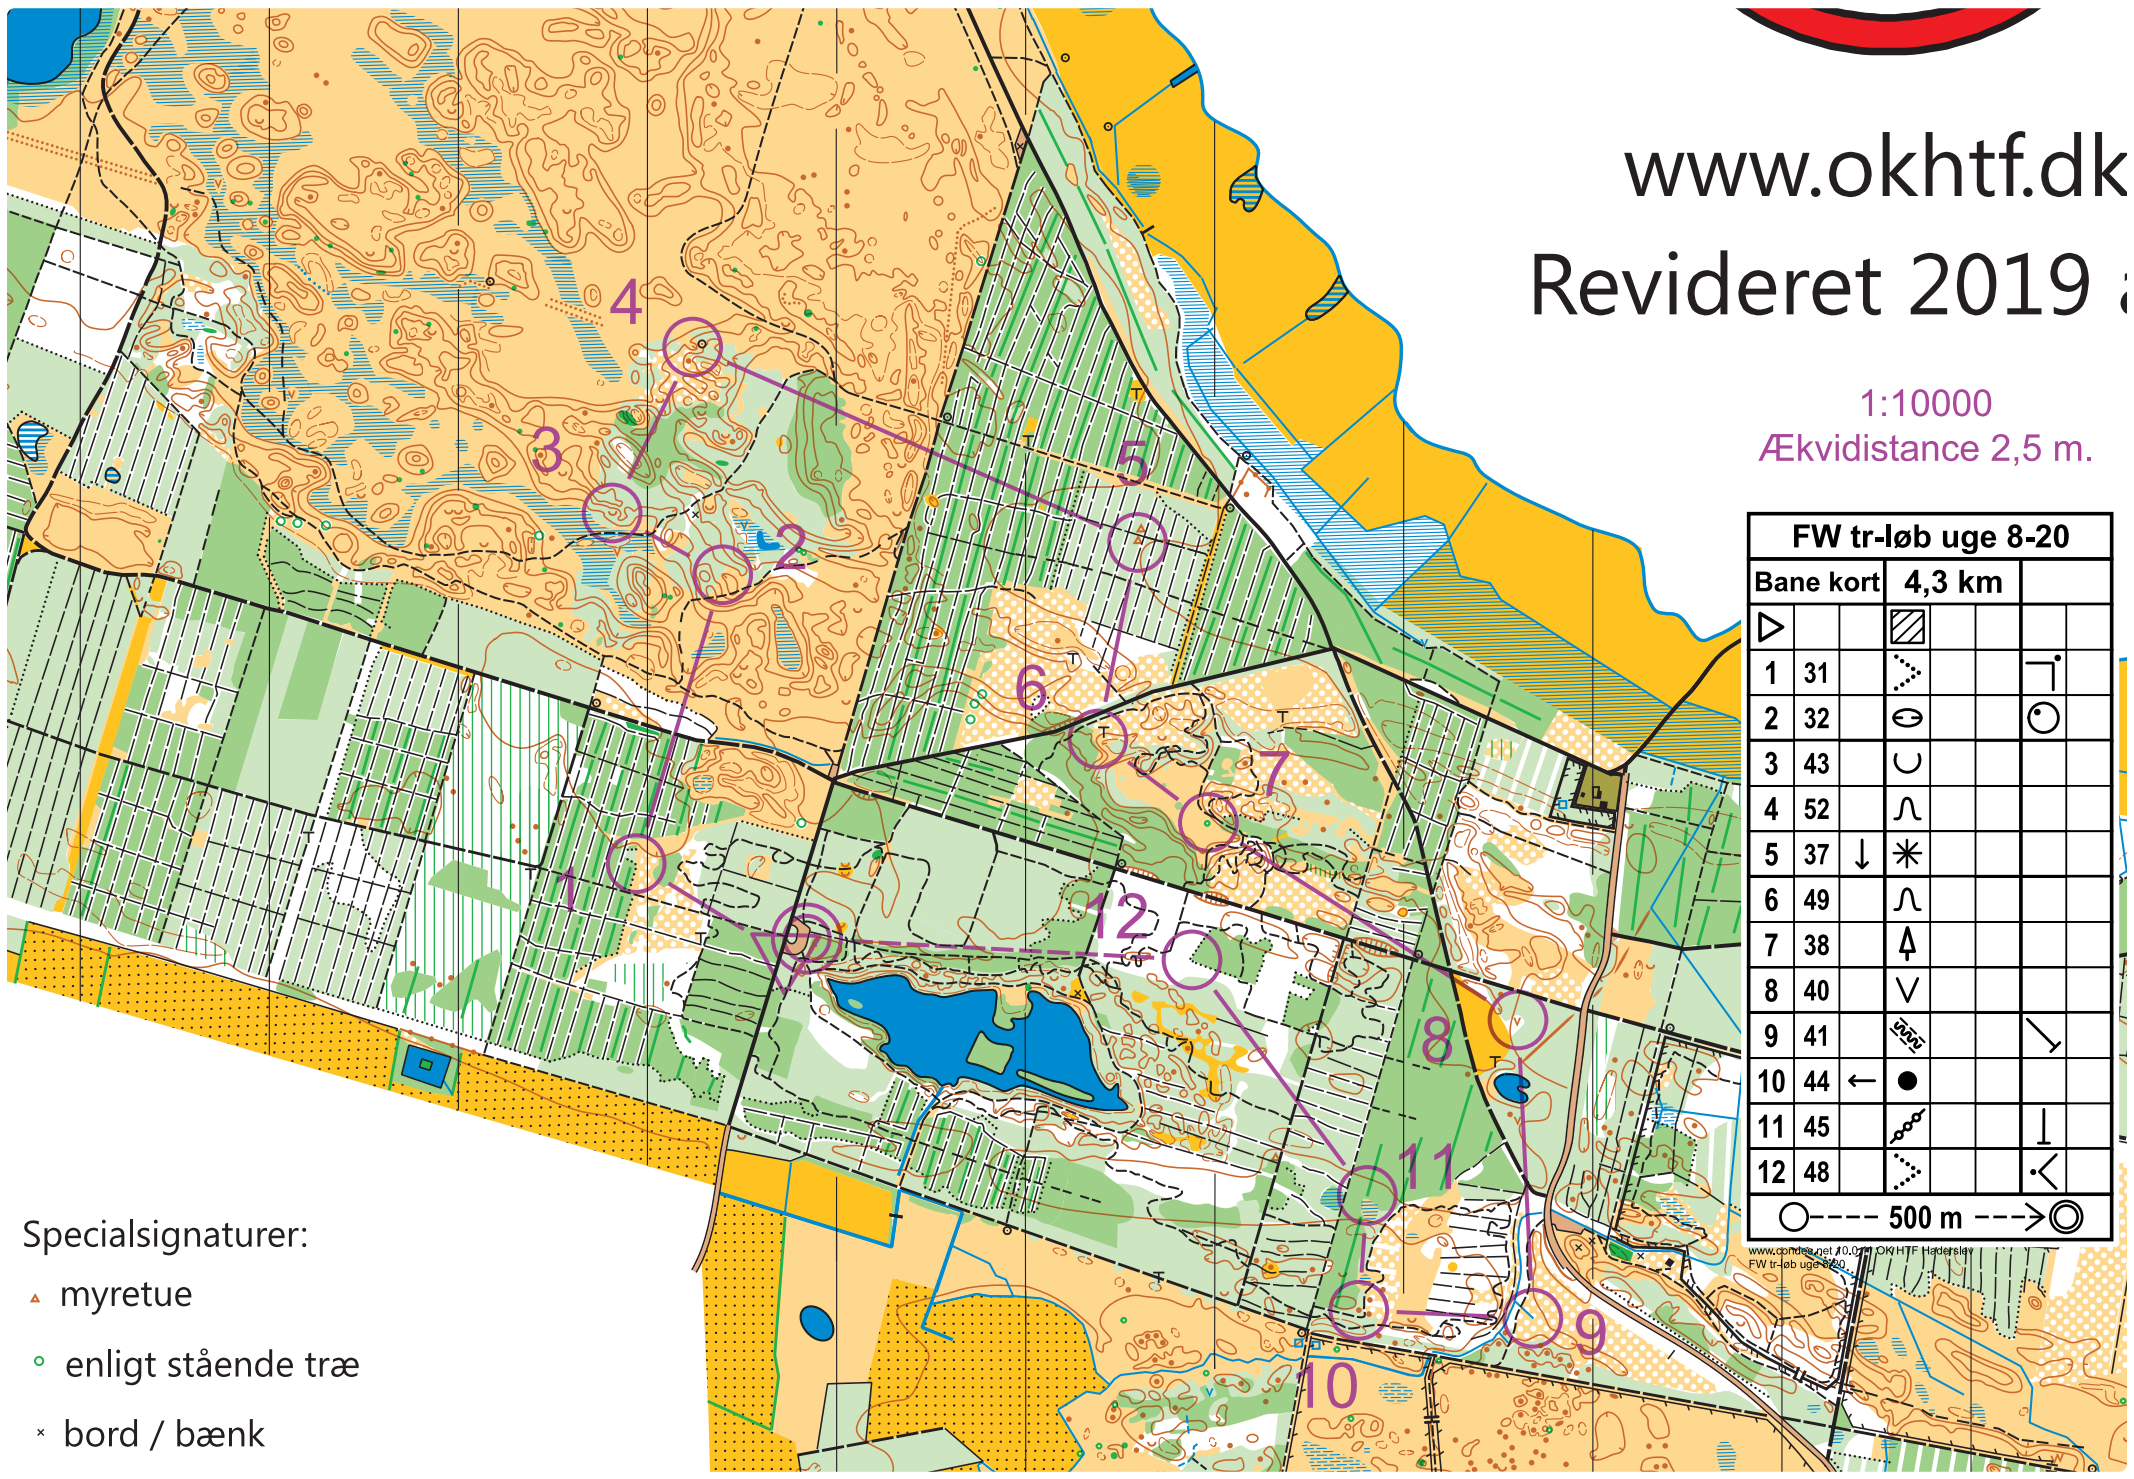

www.okhtf.dk
Revideret 2019

1:10000
Ækvidistance 2,5 m.

FW tr-løb uge 8-20

| Bane kort | 4,3 km | | |
|-----------|--------|---|---|
| ▷ | | ▨ | |
| 1 31 | | ⋯ | └ |
| 2 32 | | ⊖ | ⊙ |
| 3 43 | | ∪ | |
| 4 52 | | ∩ | |
| 5 37 | ↓ | * | |
| 6 49 | | ∩ | |
| 7 38 | | ↑ | |
| 8 40 | | ∇ | |
| 9 41 | | ⊗ | ↘ |
| 10 44 | ← | ● | |
| 11 45 | | ⋈ | ↓ |
| 12 48 | | ⋯ | ↙ |

○ --- 500 m --- → ⊙

Specialsignaturer:

- ▲ myretue
- enligt stående træ
- × bord / bænk

www.cadmap.net #10.07 OKHTF Hederslev
FW tr-løb uge 8-20