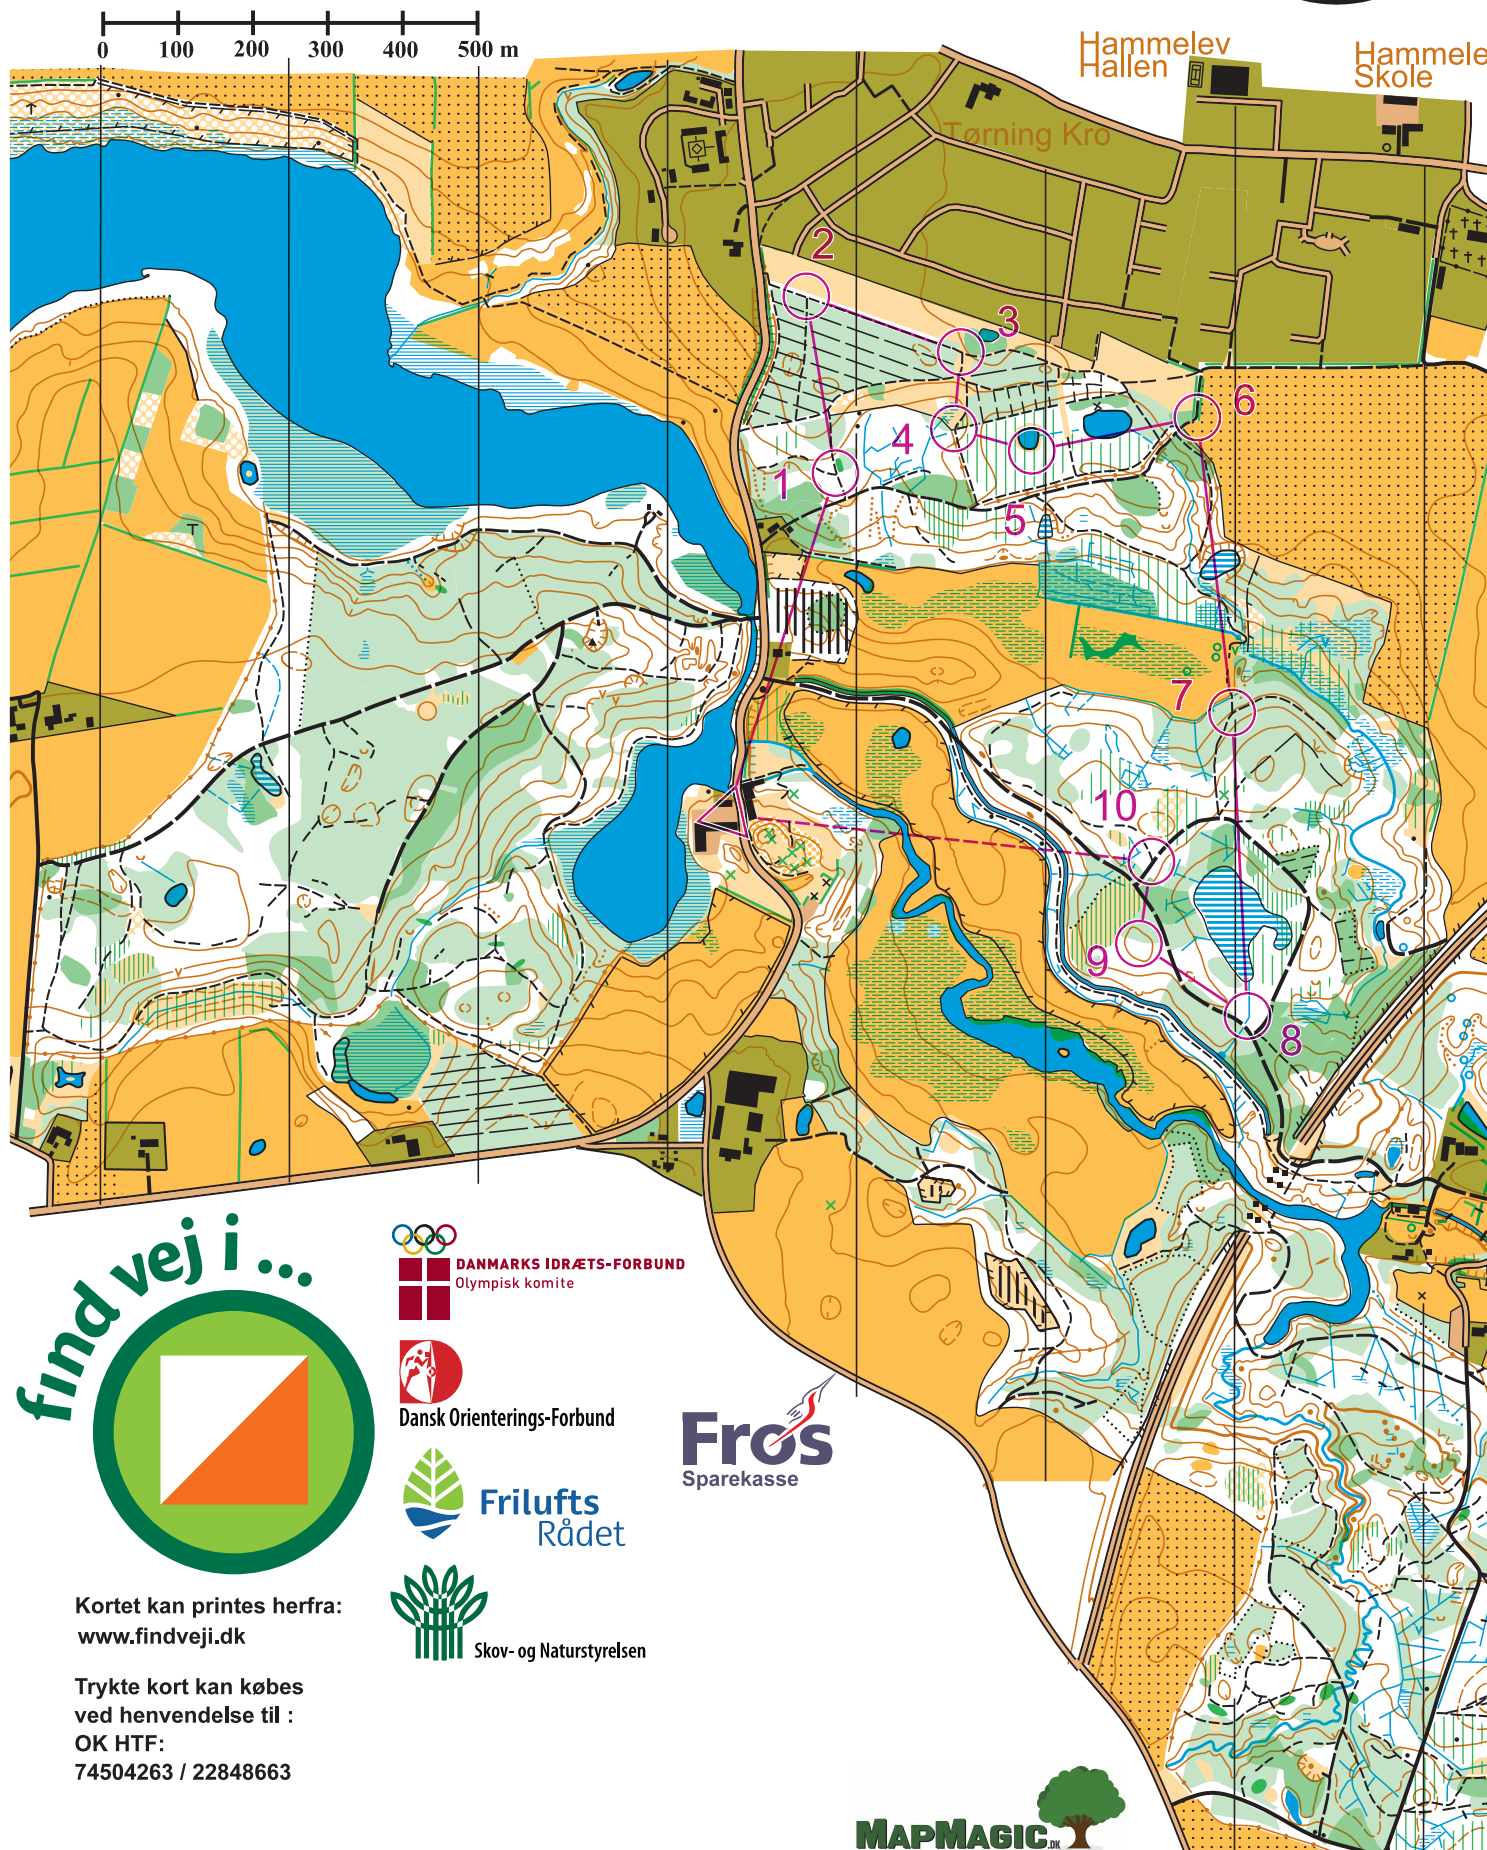

# TØRNING MØLLE

1:10.000 Ækvidistance 5 m

www.okhtf.dk 2017

101

0 100 200 300 400 500 m

find vej i ...

Kortet kan printes herfra:  
[www.findveji.dk](http://www.findveji.dk)

Trykte kort kan købes  
ved henvendelse til :  
OK HTF:  
74504263 / 22848663