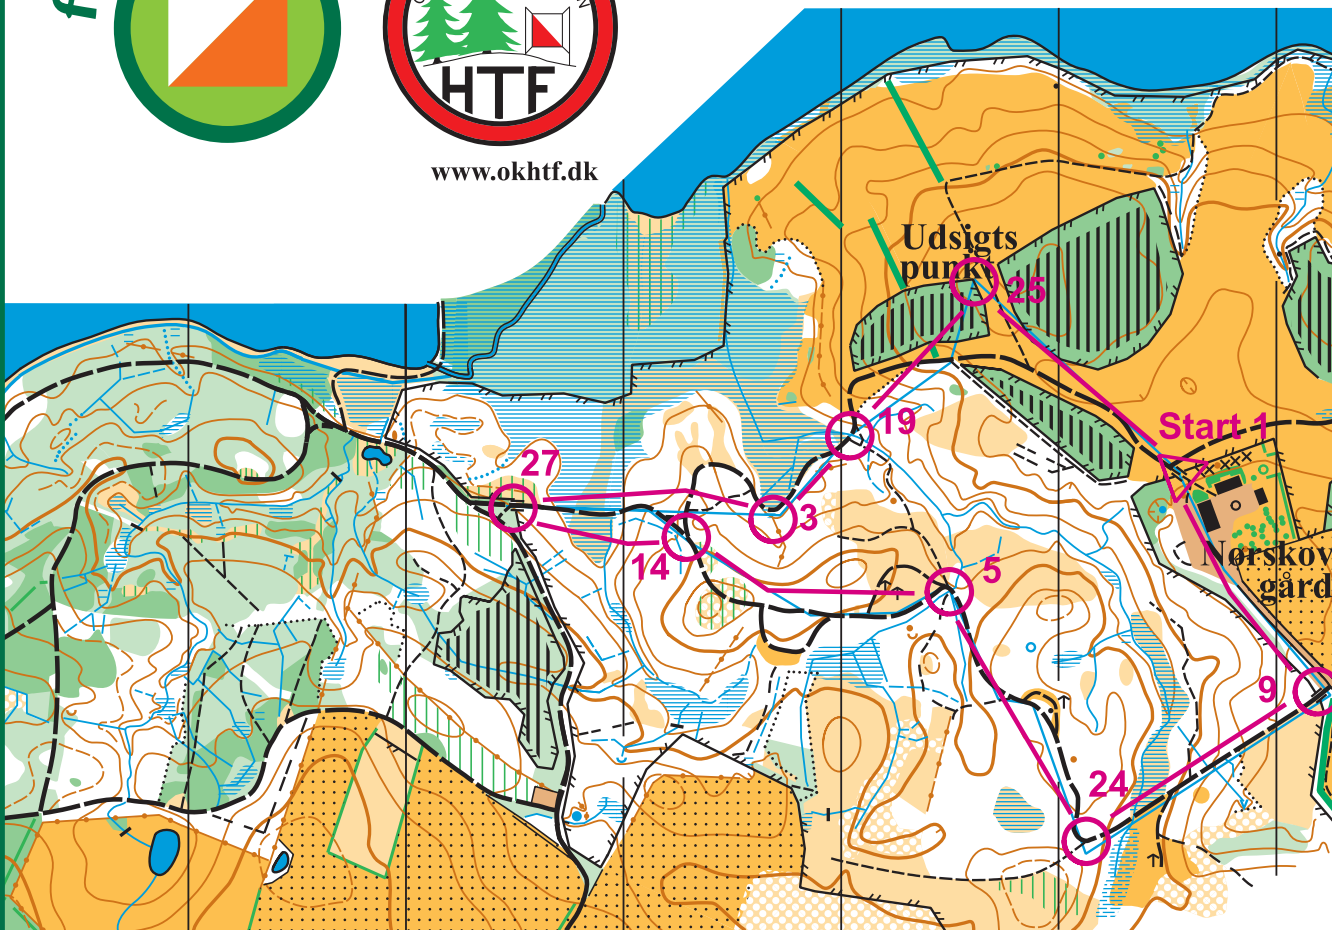

# PAMHULE – DYREHAVEN

find vej! ...

www.okhtf.dk

Til klip :

25

19

3

27

14

5

24

9

Skovfoged  
bolig

En let bane med start ved  
Nørskovgård 2,5 km

www.okhtf.dk  
2011