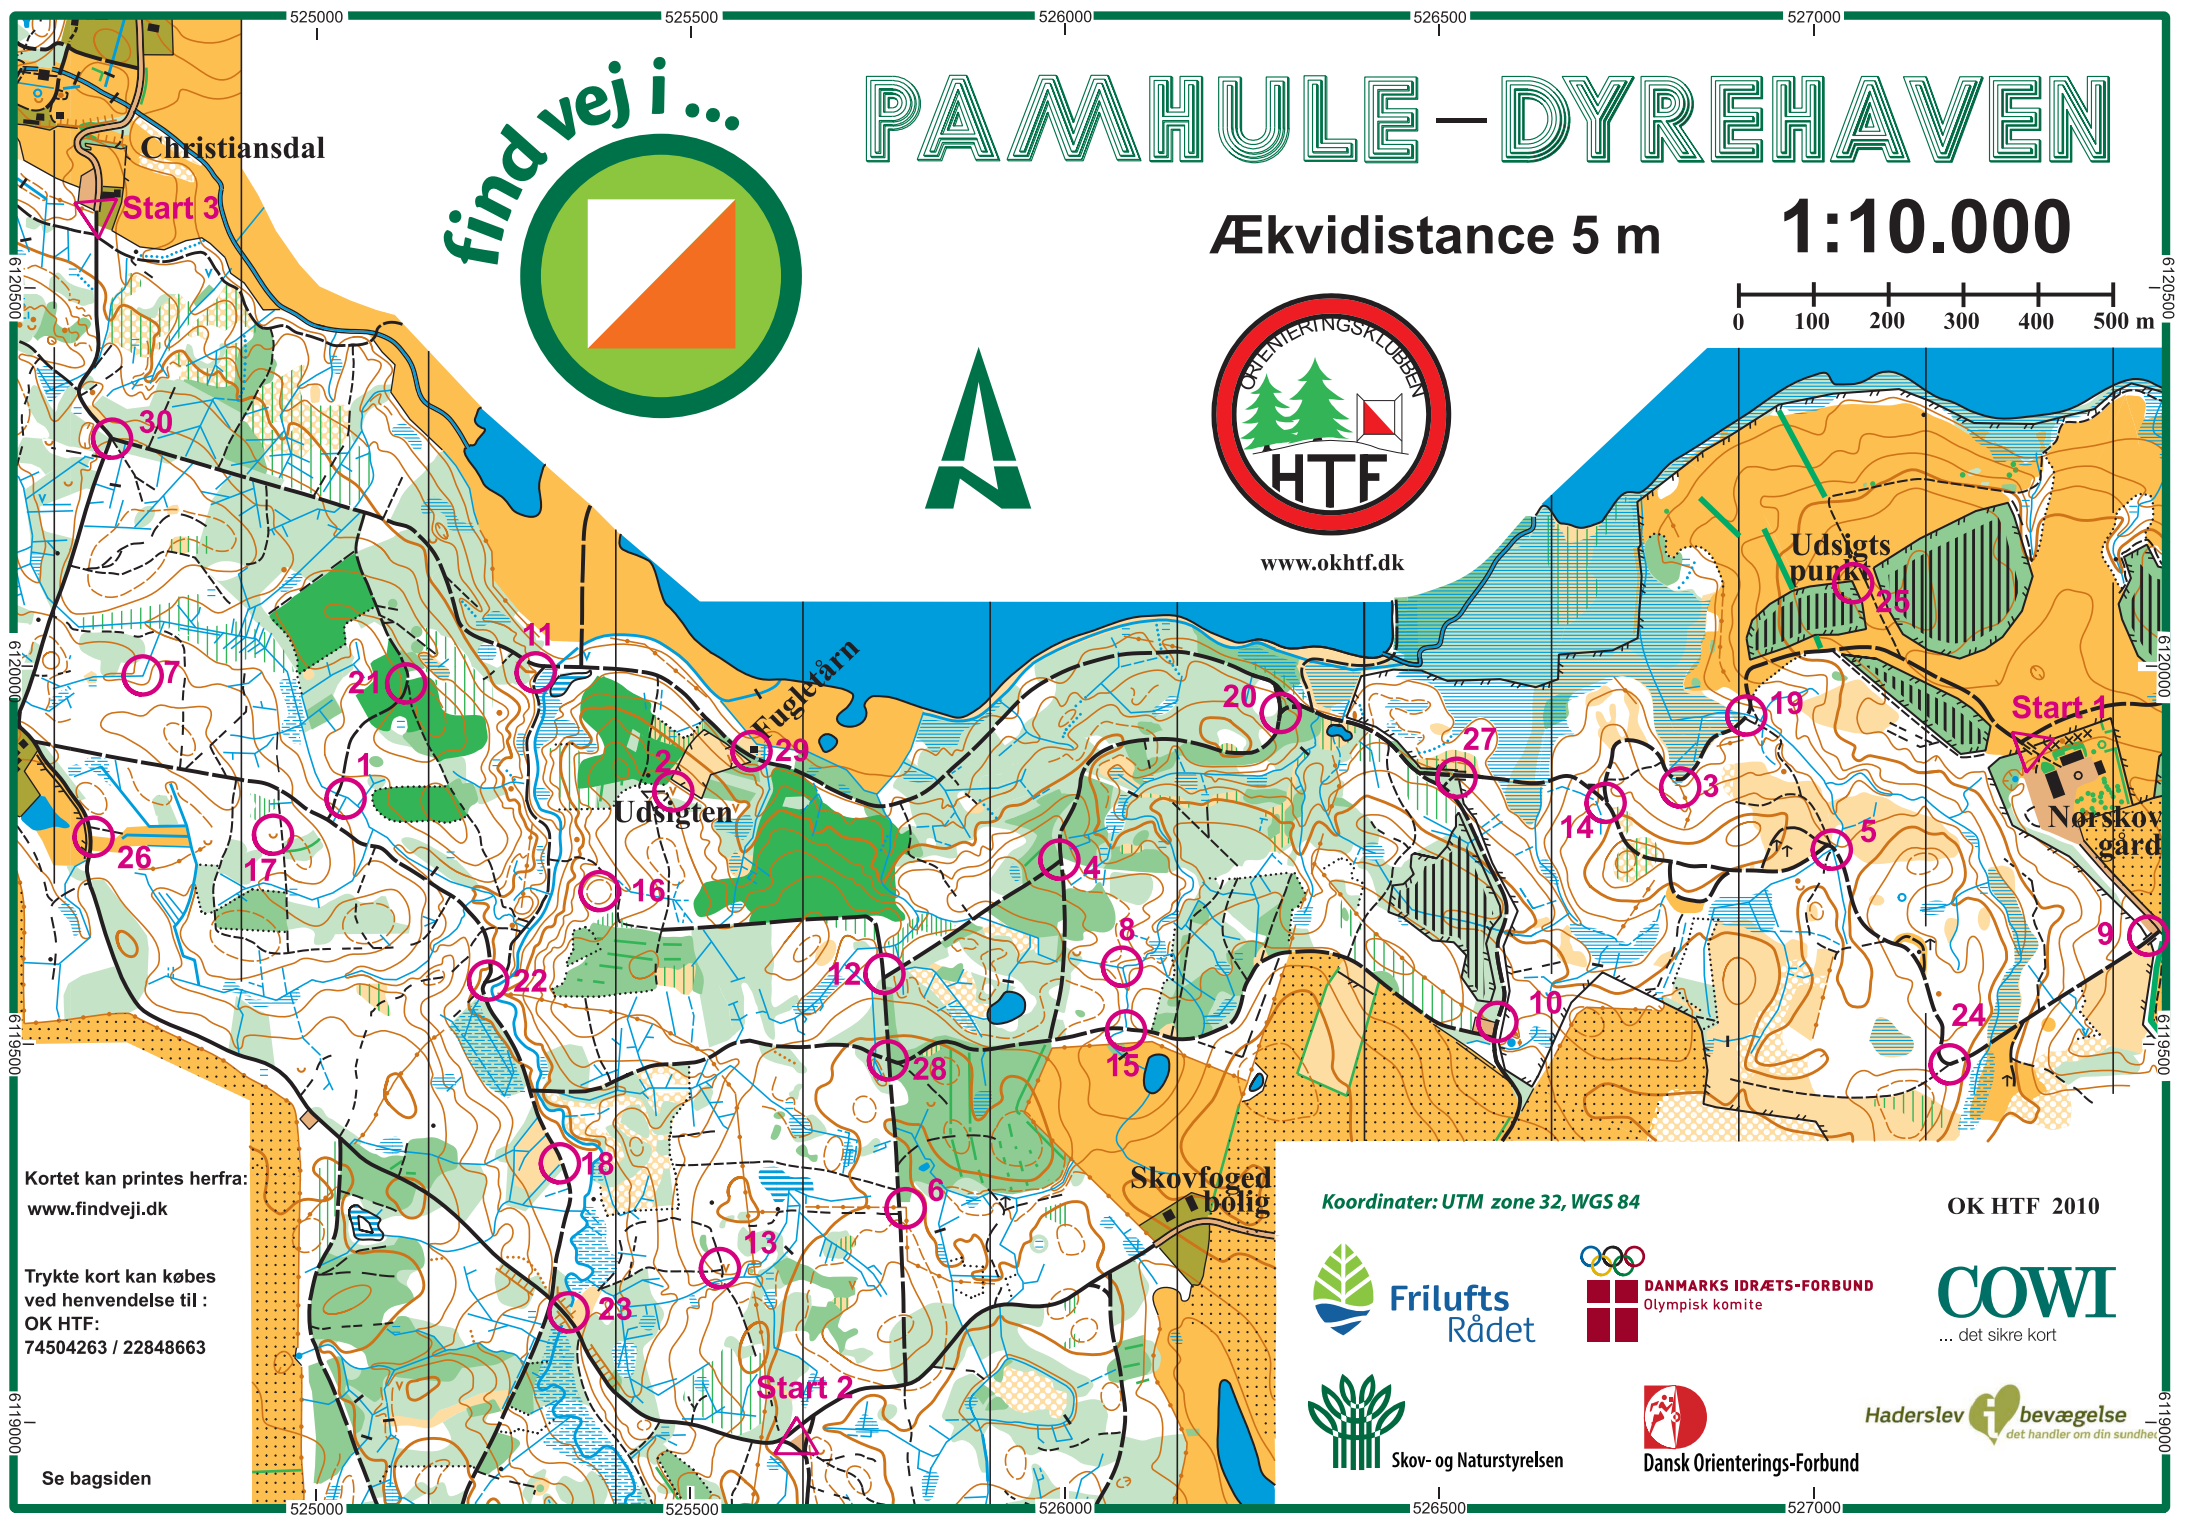

525000 525500 526000 526500 527000

PAMHULE – DYREHAVEN

Ækvidistance 5 m

1:10.000

www.okhtf.dk

Kortet kan printes herfra:
www.findveji.dk

Trykte kort kan købes ved henvendelse til:
OK HTF:
74504263 / 22848663

Se bagsiden

Koordinater: UTM zone 32, WGS 84

OK HTF 2010

525000 525500 526000 526500 527000

6120500 6120000 6119500 6119000