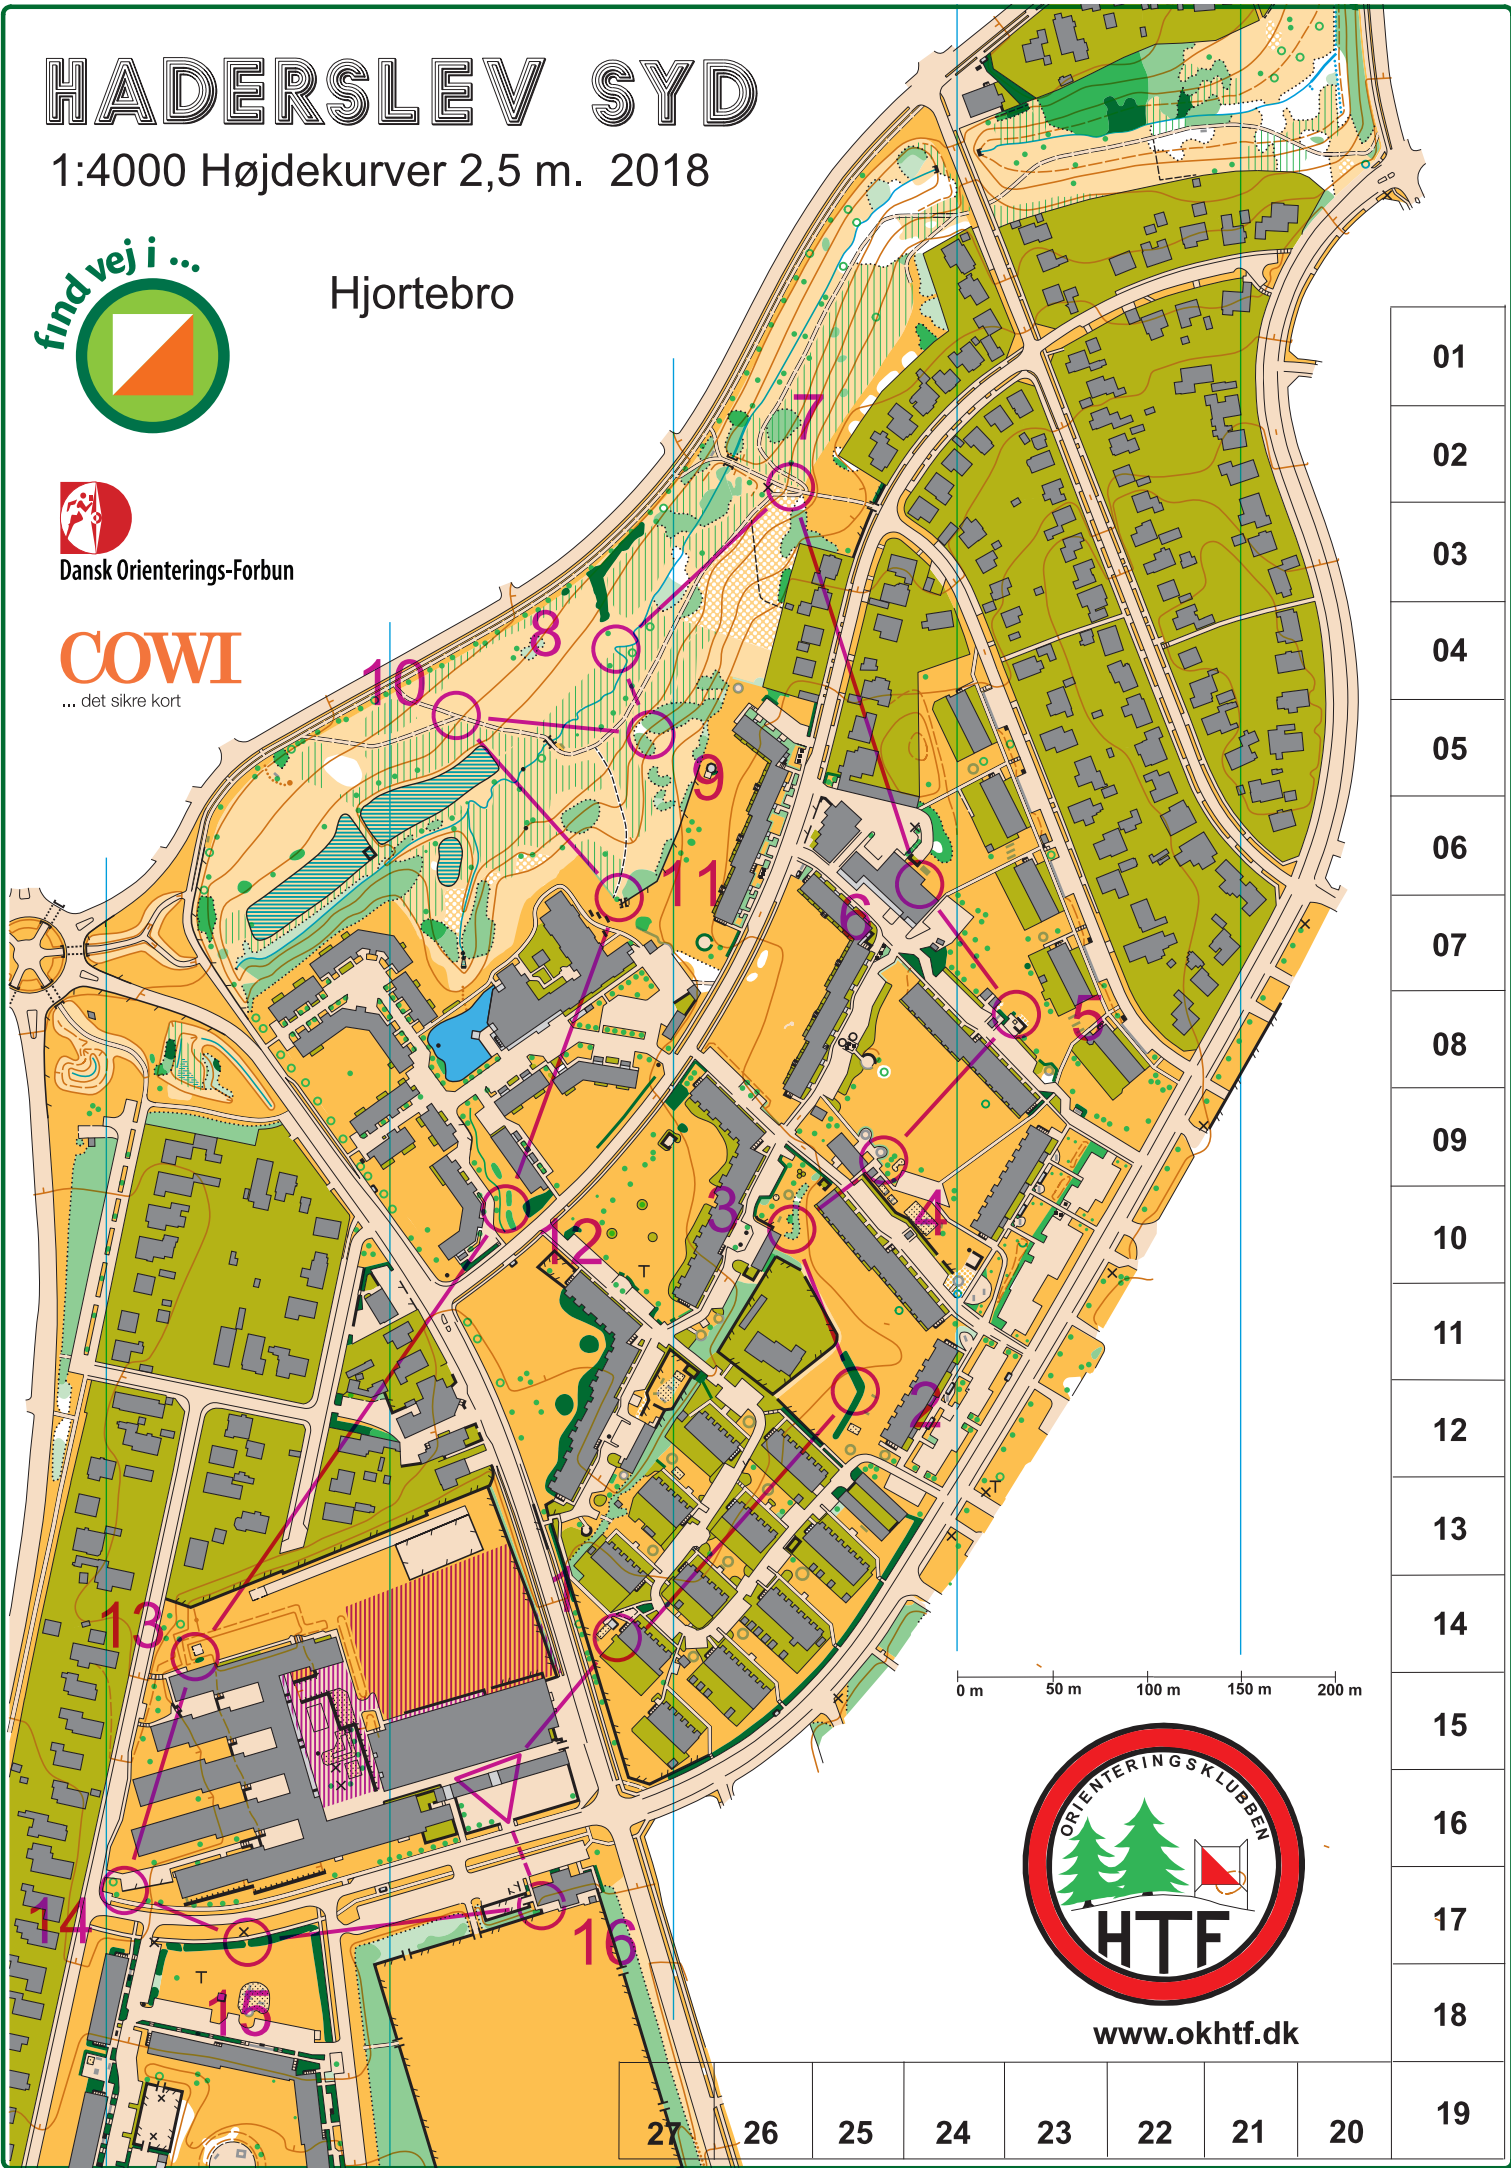

HADERSLEV SYD

1:4000 Højdekurver 2,5 m. 2018

Hjortebro

Dansk Orienterings-Forbun

COWI

... det sikre kort

01
02
03
04
05
06
07
08
09
10
11
12
13
14
15
16
17
18
19

www.okhtf.dk

27	26	25	24	23	22	21	20
----	----	----	----	----	----	----	----