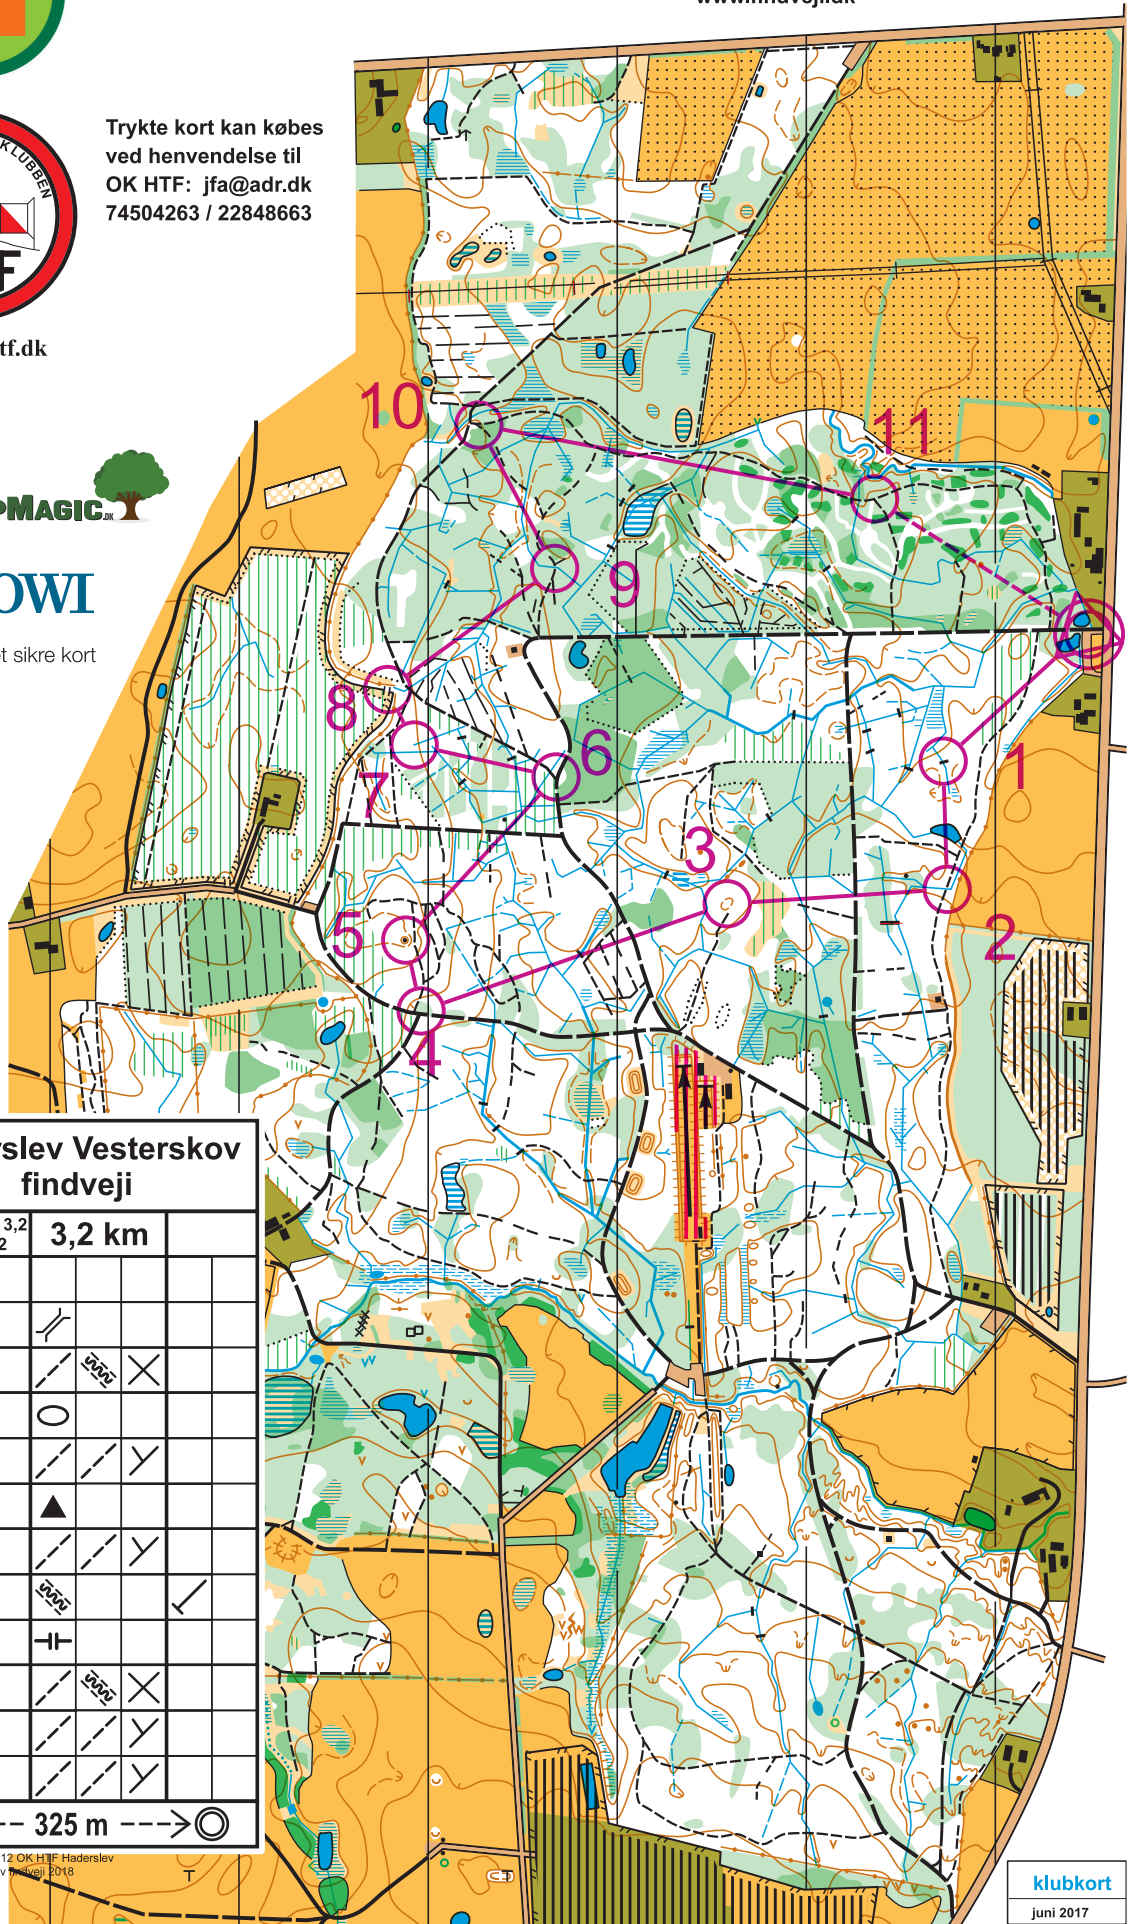

find vej i ...

HADERSLEV VESTERSKOV

1:10.000 Ækvidistance 2,5 m

Kortet kan printes herfra:
www.findveji.dk

Trykte kort kan købes
ved henvendelse til
OK HTF: jfa@adr.dk
74504263 / 22848663

www.okhtf.dk

COWI

... det sikre kort

Haderslev Vesterskov findveji			
Mellemsvær 3,2 km, Start 2	3,2 km		
1 26			
2 16			
3 20			
4 21			
5 14			
6 28			
7 18			
8 24			
9 29			
10 27			
11 25			

○ --- 325 m ---> ⊙

klubkort

juni 2017