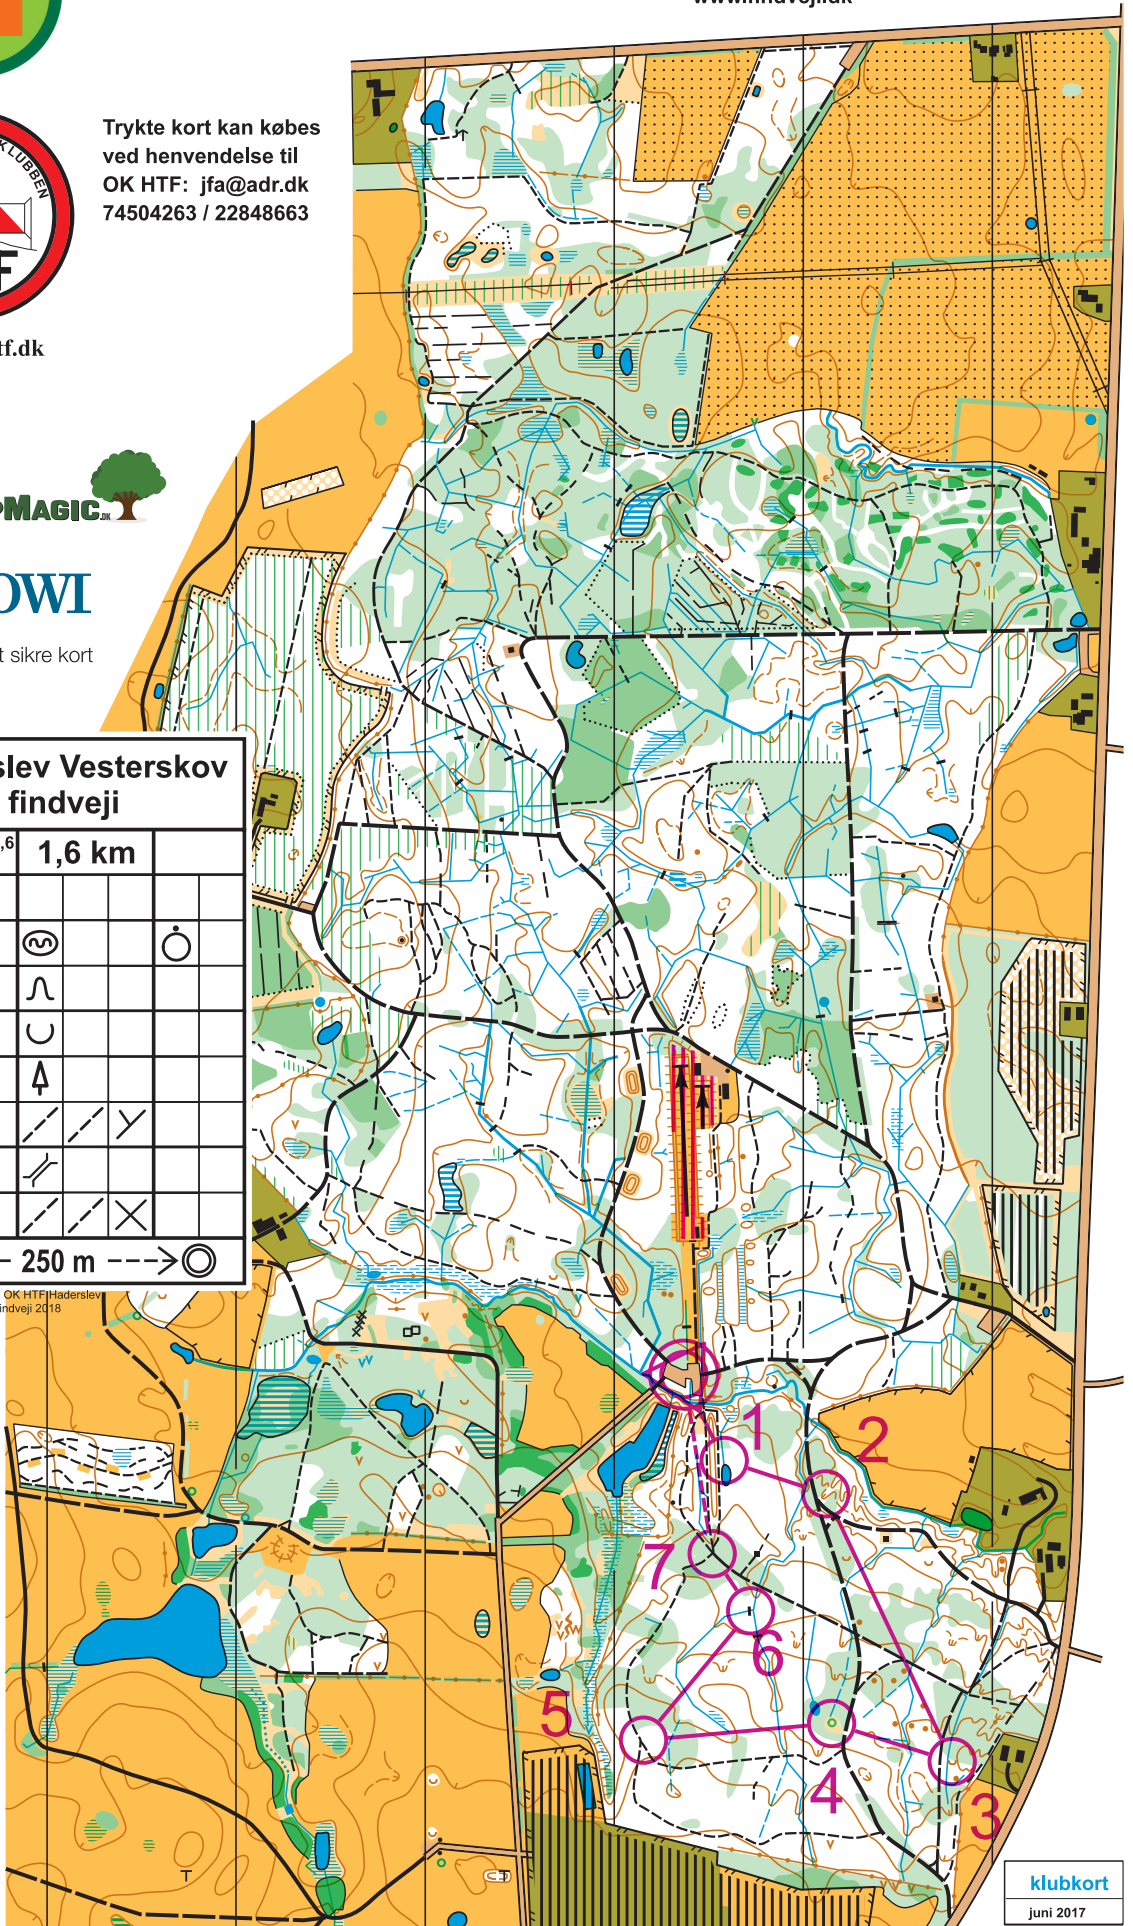

HADERSLEV VESTERSKOV

1:10.000 Ækvidistance 2,5 m

Kortet kan printes herfra:
www.findveji.dk

Trykte kort kan købes
ved henvendelse til
OK HTF: jfa@adr.dk
74504263 / 22848663

www.okhtf.dk

COWI

... det sikre kort

Haderslev Vesterskov findveji			
Mellemsvær 1,6 km	1,6 km		
▽			○
1	1	⊕	
2	10	∩	
3	7	∪	
4	4	⋈	
5	8	∕	∖
6	6	∕	∖
7	9	∕	∖
○		250 m → ○	

klubkort

juni 2017