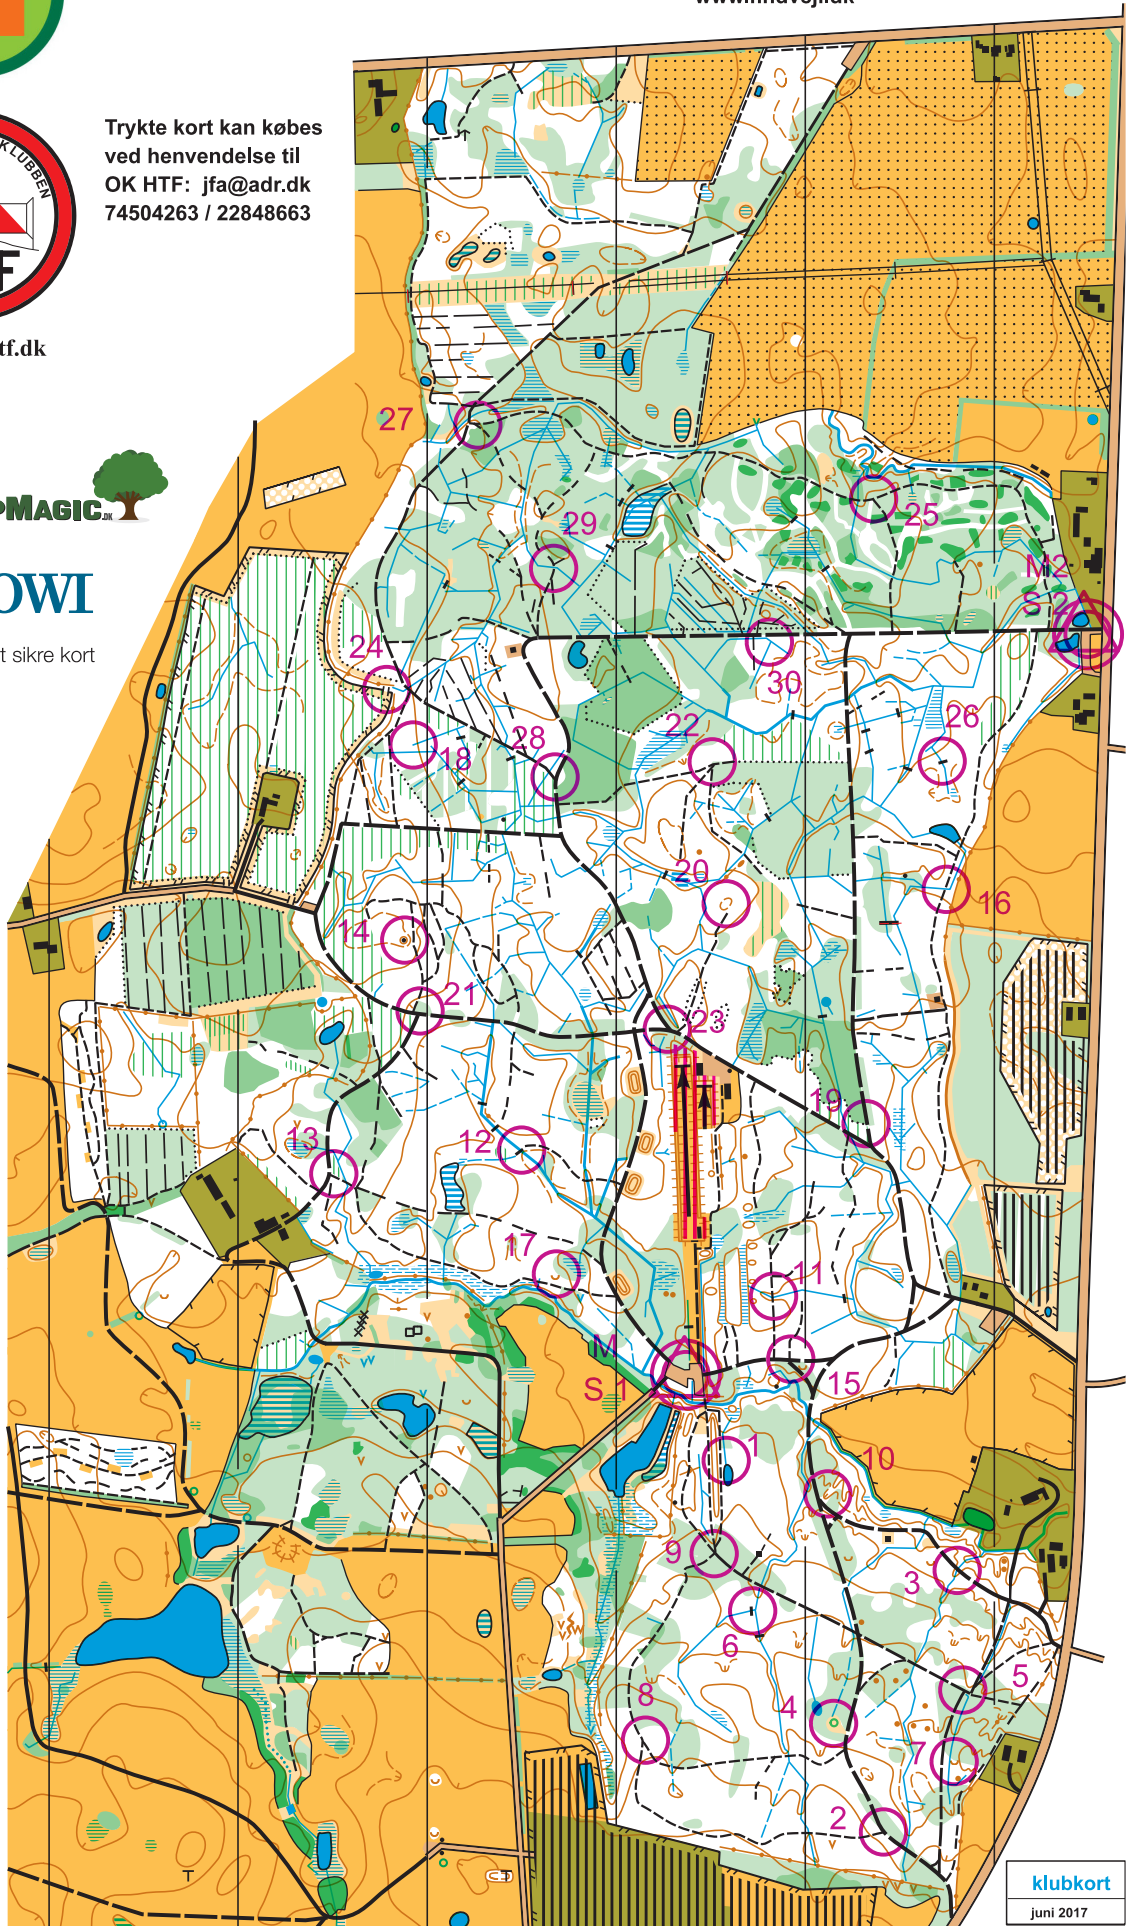

find vej i ...

HADERSLEV VESTERSKOV

1:10.000 Ækvidistance 2,5 m

Kortet kan printes herfra:
www.findveji.dk

16. 1.
17. 2.
18. 3.
19. 4.
20. 5.
21. 6.
22. 7.
23. 8.
24. 9.
25. 10.
26. 11.
27. 12.
28. 13.
29. 14.
30. 15.

Trykte kort kan købes ved henvendelse til
OK HTF: jfa@adr.dk
74504263 / 22848663

www.okhtf.dk

COWI

... det sikre kort

klubkort
juni 2017