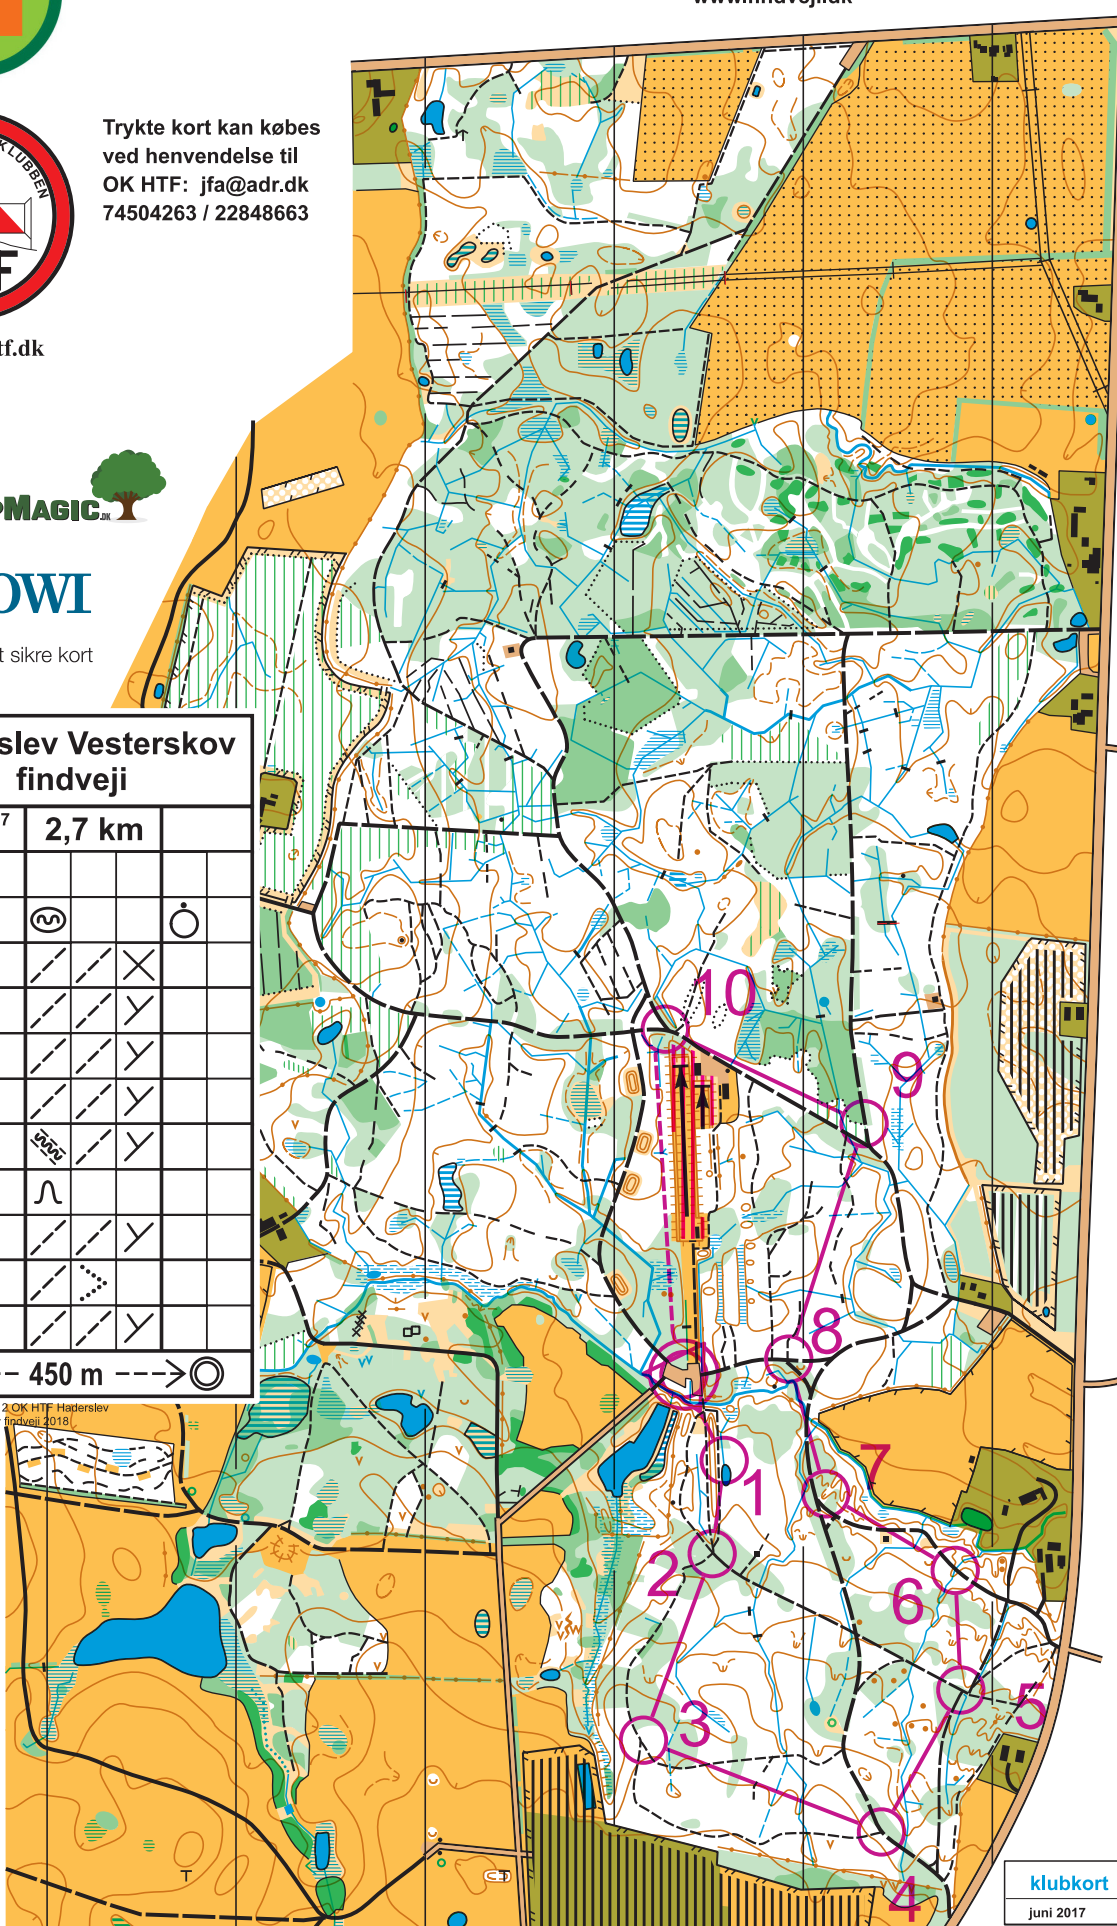

find vej i ...

HADERSLEV VESTERSKOV

1:10.000 Ækvidistance 2,5 m

Kortet kan printes herfra:
www.findveji.dk

Trykte kort kan købes
ved henvendelse til
OK HTF: jfa@adr.dk
74504263 / 22848663

www.okhtf.dk

COWI

... det sikre kort

Haderslev Vesterskov findveji			
Let bane, 2,7 km	2,7 km		
▽			○
1 1	⑤		○
2 9	⋈	⋈	
3 8	⋈	⋈	⋈
4 2	⋈	⋈	⋈
5 5	⋈	⋈	⋈
6 3	⋈	⋈	⋈
7 10	⋈	⋈	⋈
8 15	⋈	⋈	⋈
9 19	⋈	⋈	⋈
10 23	⋈	⋈	⋈

○ --- 450 m ---> ○

klubkort

juni 2017