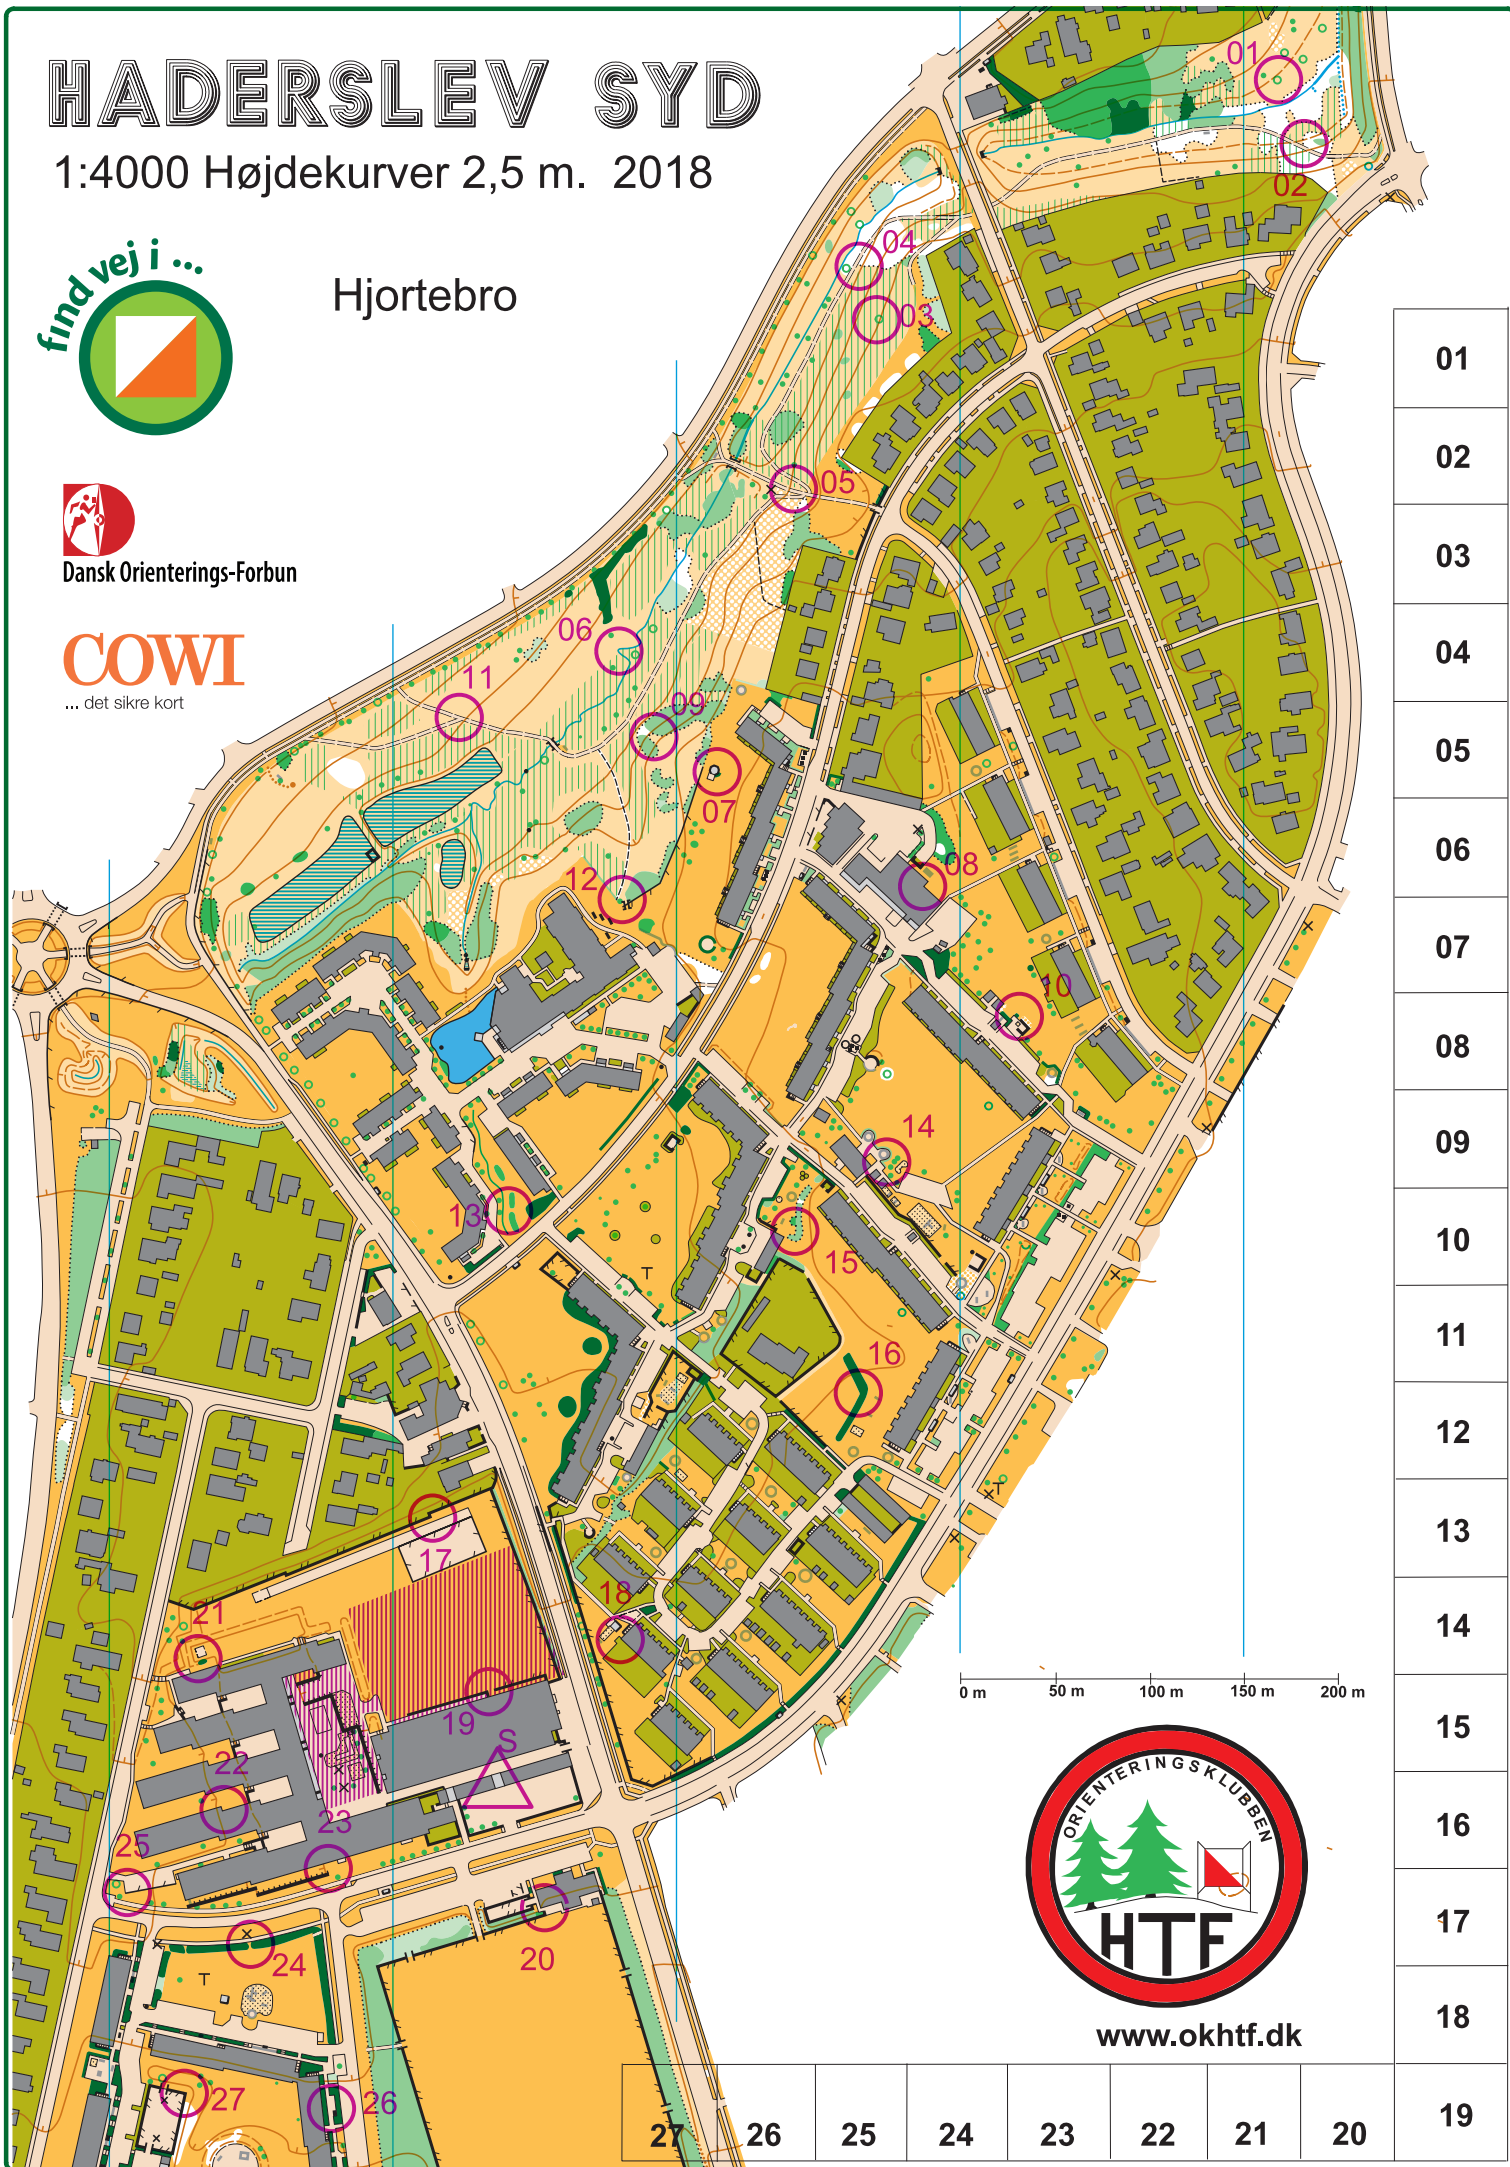

HADERSLEV SYD

1:4000 Højdekurver 2,5 m. 2018

Hjortebro

Dansk Orienterings-Forbun

COWI

... det sikre kort

01

02

03

04

05

06

07

08

09

10

11

12

13

14

15

16

17

18