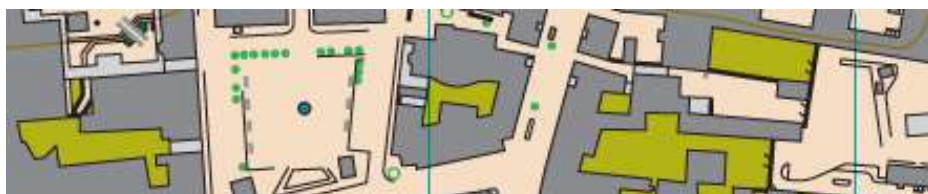

KØRSELSVEJLEDNING

SM I SPRINT

ORIENTERING

01 MAJ 2018

Info:

Mødested/Parkering:
Christen Kolds vej 20
Haderslev

Stævneplads lige
ved Parkering

Kør af Christians
X's vej og så til
venstre af
Christen Kolds Vej

Der vil være en o-
skærm ved
Christen Kolds vej

GPS Koordinater

55.263309 , 9.505384