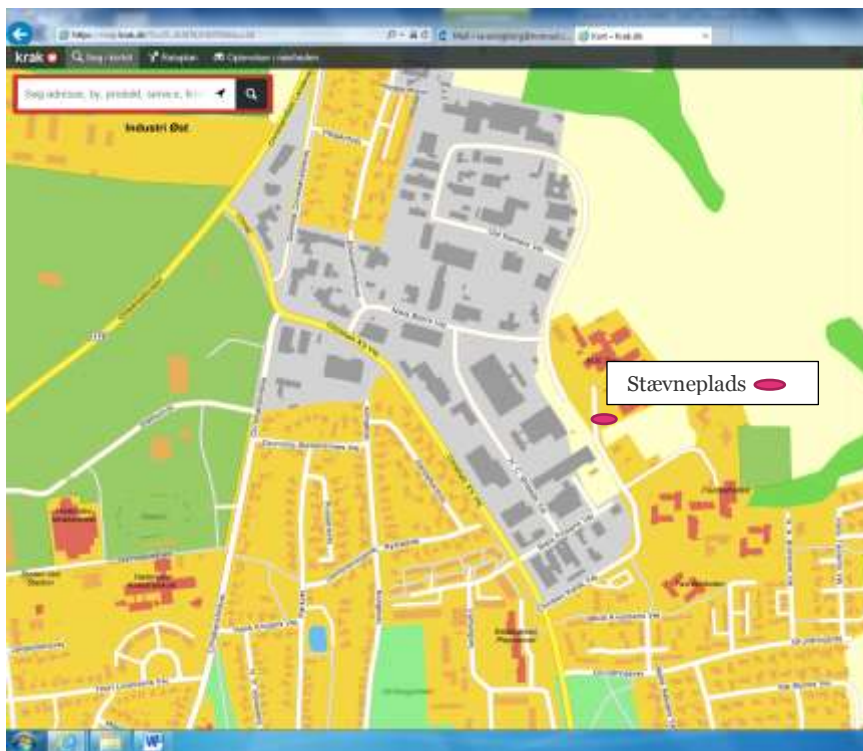

KØRSELSVEJLEDNING

SM I SPRINT

ORIENTERING

01 MAJ 2018

Info:

Mødested/Parkering:
Christen Kolds vej 20
Haderslev

Stævneplads lige
ved Parkering

Kør af Christians
X's vej og så til
venstre af
Christen Kolds Vej

Der vil være en o-
skærm ved
Christen Kolds vej

GPS Koordinater

55.263309 , 9.505384